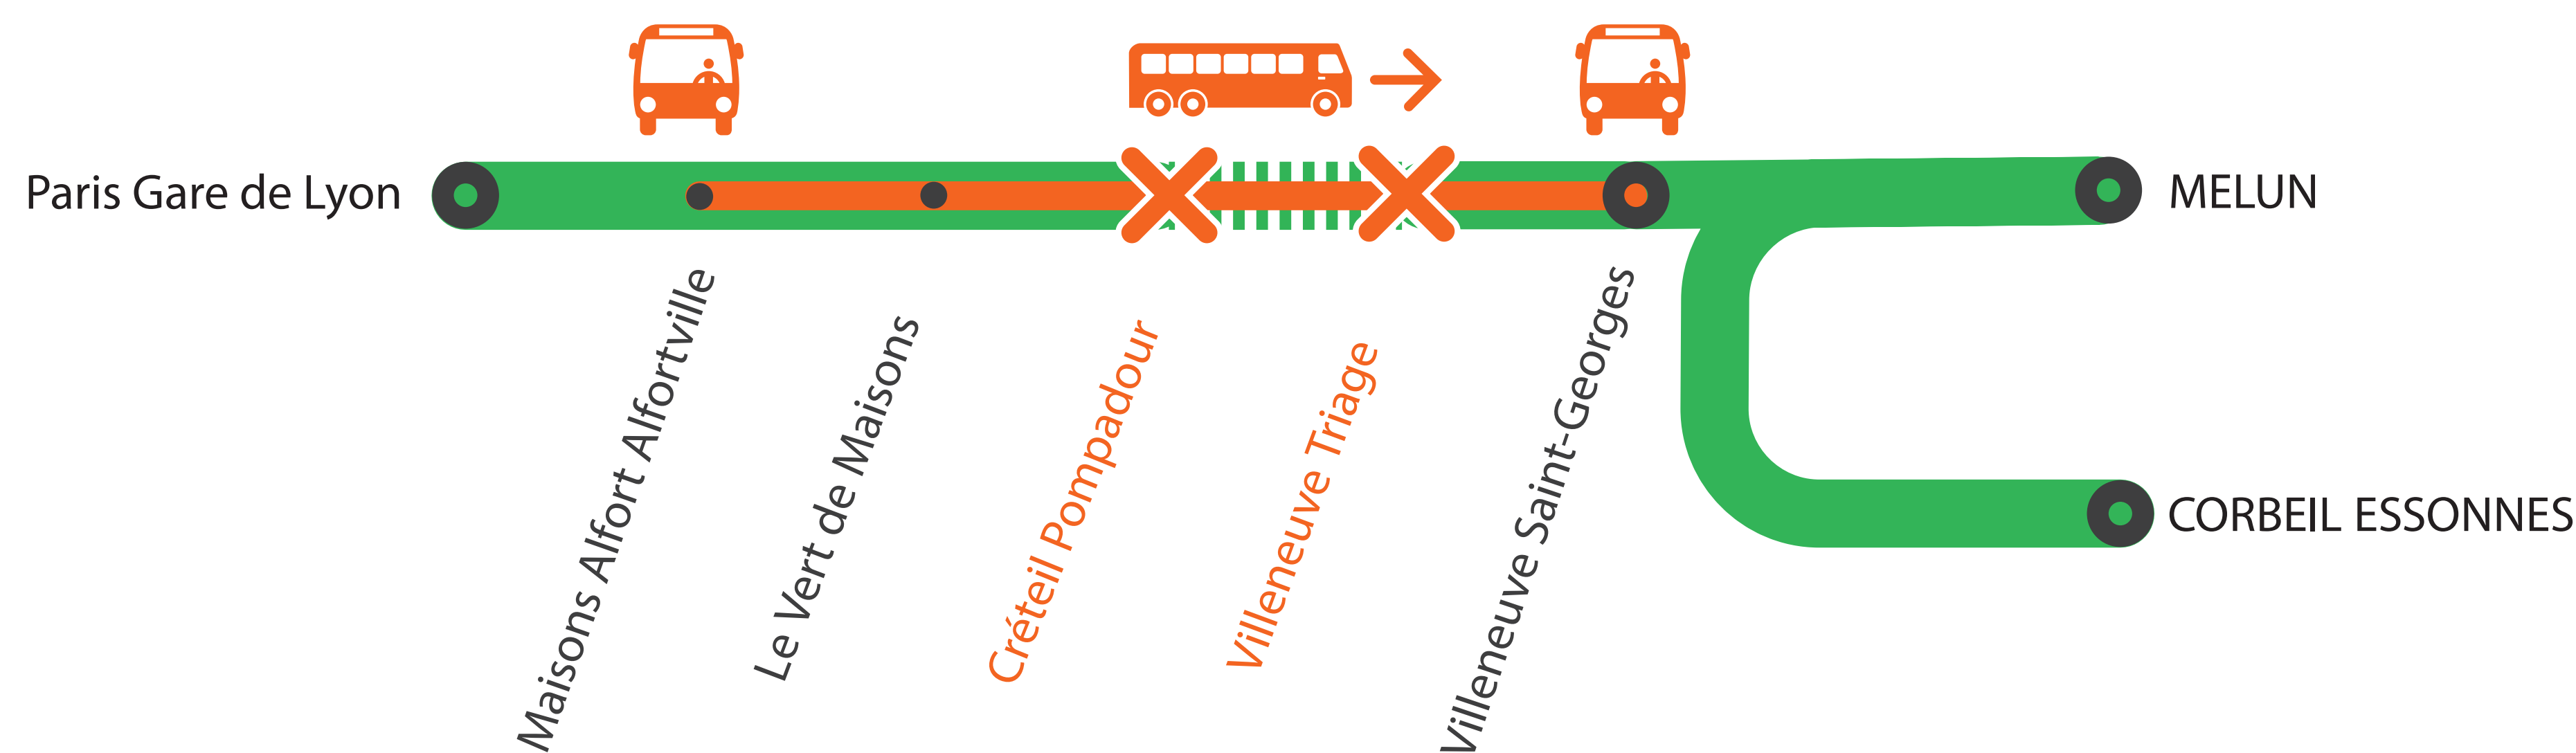

CRÉTEIL POMPADOUR ET VILLENEUVE TRIAGE NON DESSERVIES LE DIMANCHE SOIR À PARTIR DE 22H45*

JUIN

09
et 30

+ D'INFORMATION

- au guichet
- sur l'appli SNCF
- sur [maligned.transilien.com](https://www.maligned.transilien.com)
- sur @RERD_SNCF
- sur [transilien.com](https://www.transilien.com)

Portion de ligne ouverte mais sans arrêts en gares
 Gares non desservies par le train
 Bus de substitution

* Uniquement dans le sens Paris Gare de Lyon => Villeneuve St Georges

BUS DE SUBSTITUTION / ALLONGEMENT DE TRAJET

Maisons Alfort

Villeneuve Saint-Georges

+20 MIN

COVOITURAGE iD VROOM

Pendant les travaux, covoiturez. Transilien vous offre votre trajet.*
*Offre soumise à conditions

DERNIERS ET PREMIERS TRAINS À CIRCULER NORMALEMENT

GARES de départ par ordre alphabétique Villeneuve St Georges	DIRECTION	DER- NIER TRAIN	PRE- MIER TRAIN
Villeneuve Triage	→ Paris Lyon	00:24	04:54
	→ Villeneuve St Georges	22:46	05:18
Villeneuve Triage	→ Paris Lyon	00:27	04:57