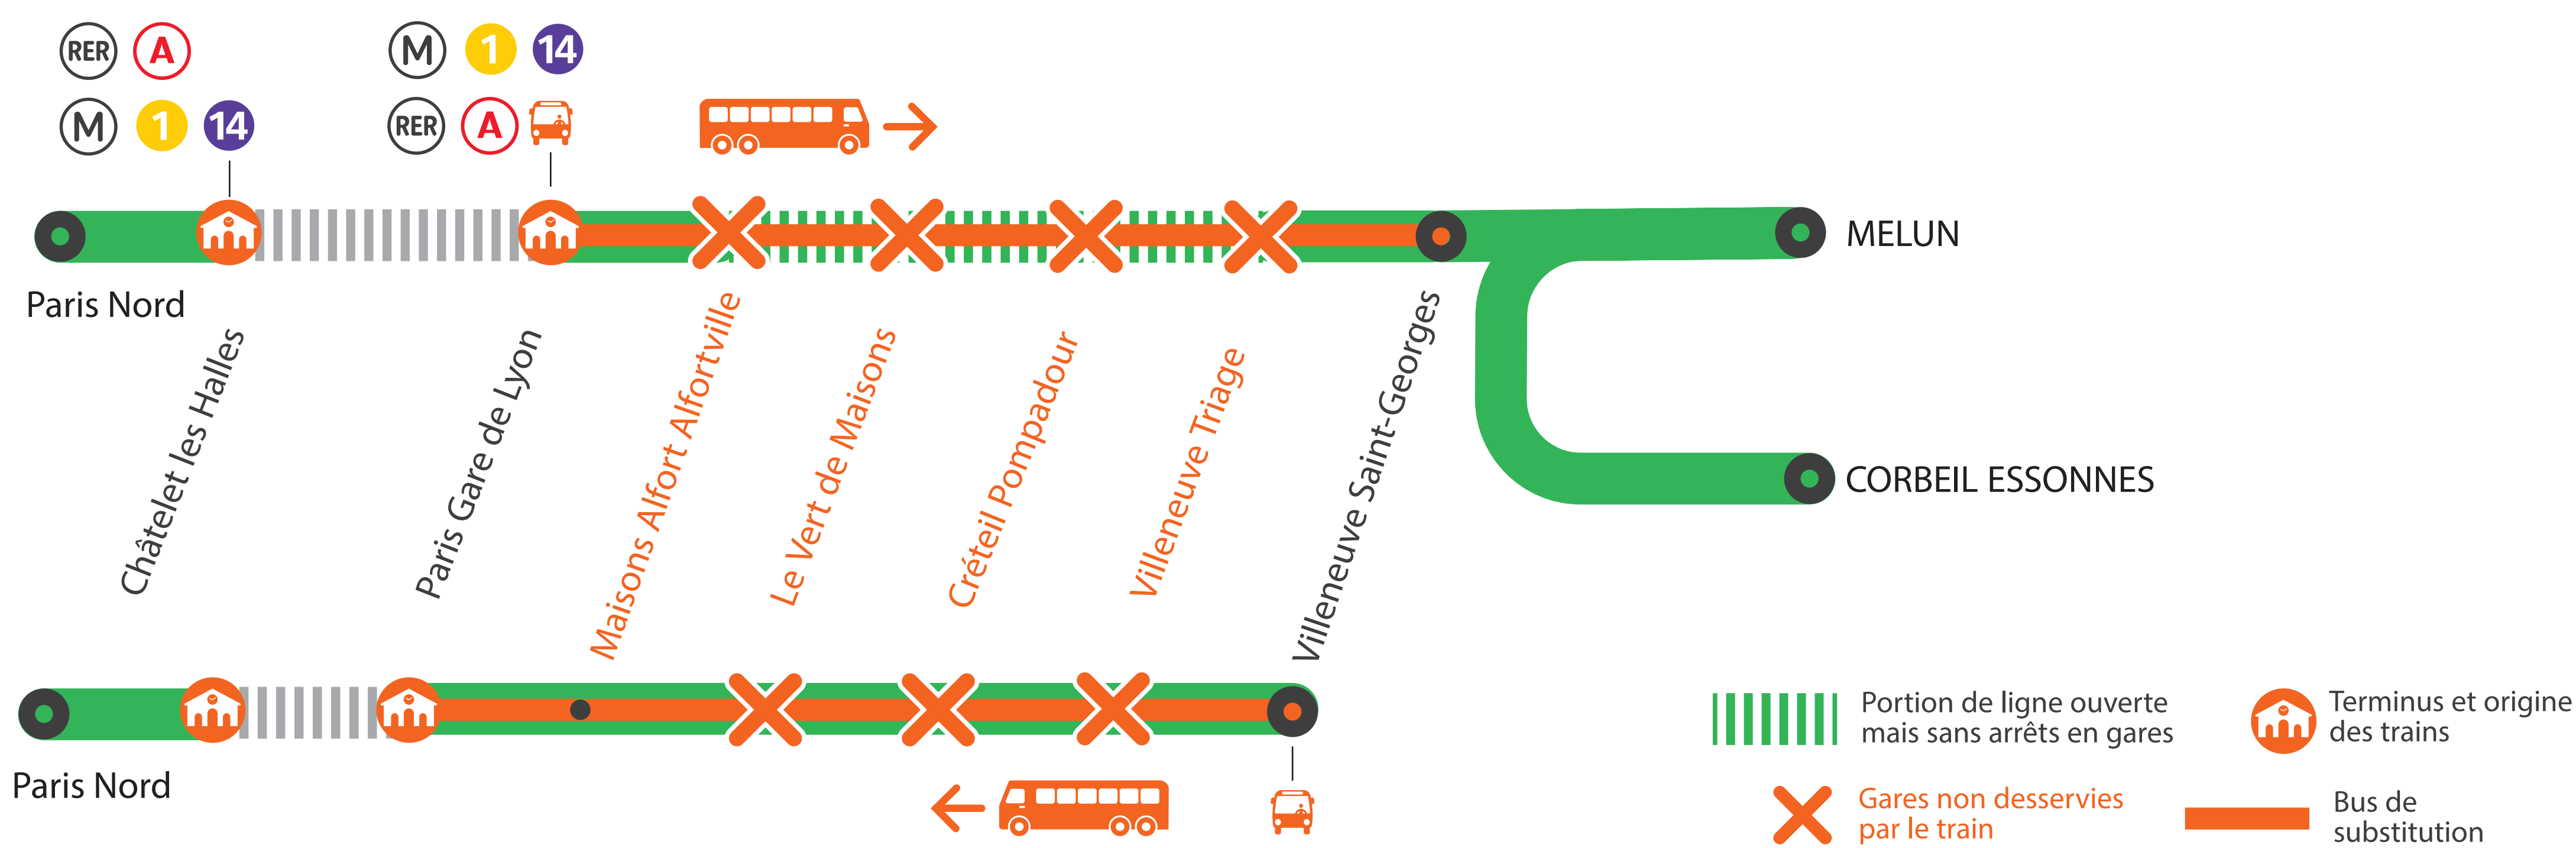

## MAISONS ALFORT, VERT DE MAISONS, CRÉTEIL POMPADOUR ET VILLENEUVE TRIAGE NON DESSERVIES\* DE 22h45 À 4h50

LES TRAINS SONT ORIGINE - TERMINUS PARIS GARE DE LYON GRANDES LIGNES DU LUNDI AU JEUDI À PARTIR DE 22H50.

**JUIN**

**3**  
au **7**

### + D'INFORMATION

- au guichet
- sur l'appli SNCF
- sur [maligned.transilien.com](https://www.maligned.transilien.com)
- sur @RERD\_SNCF
- sur [transilien.com](https://www.transilien.com)

\*Les trains DACA et ZACO sont supprimés à partir de 22h30.

### BUS DE SUBSTITUTION / ALLONGEMENT DE TRAJET

Maisons Alfort ↔ Villeneuve Saint-Georges

**+20 MIN**