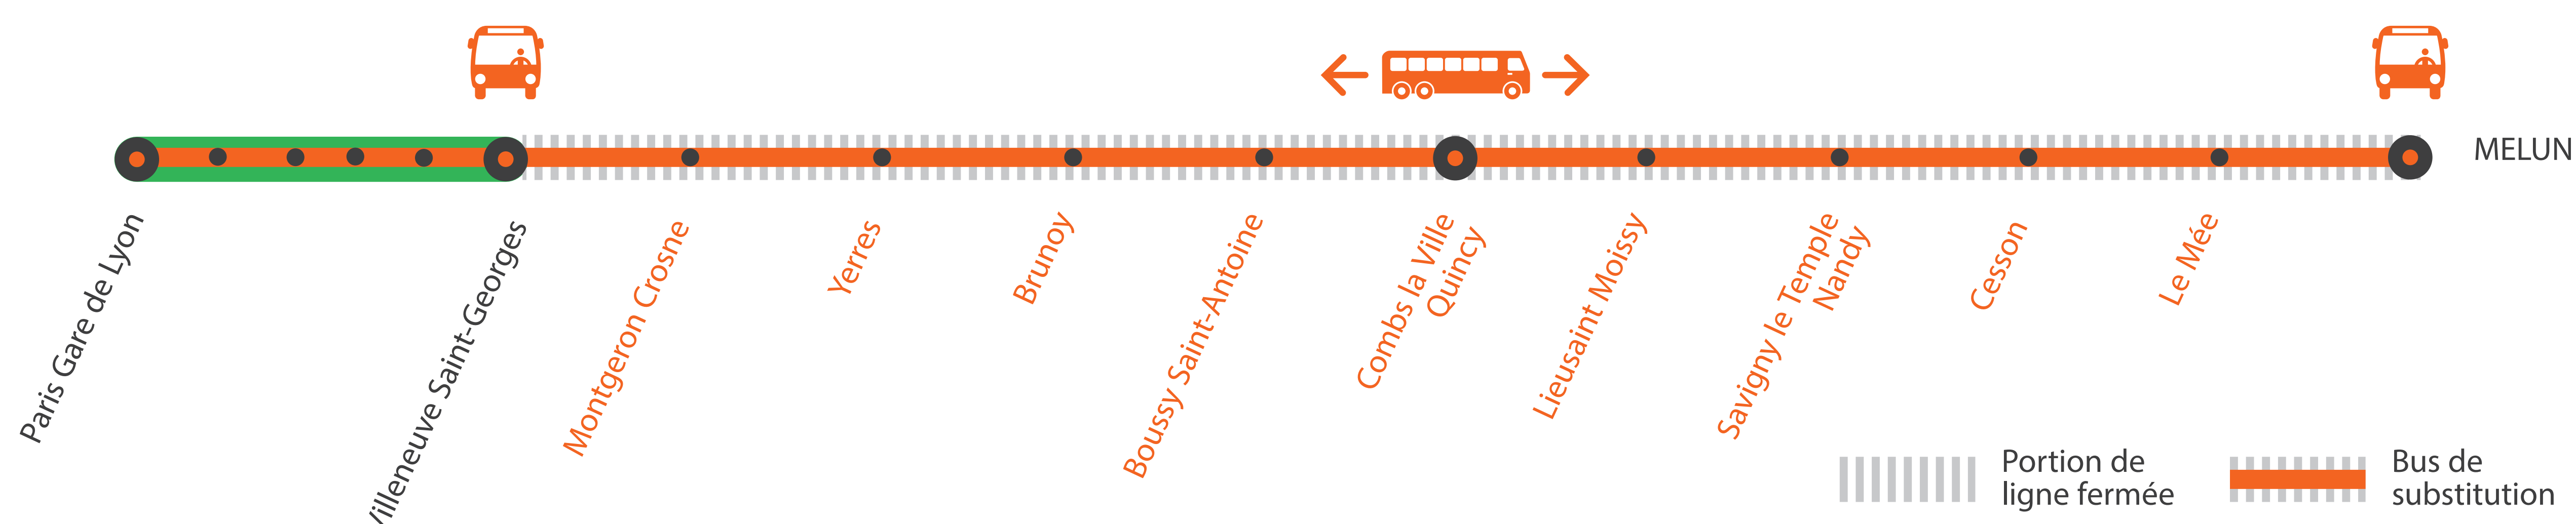

INFO TRAVAUX

DE 22H30 À 04H50 LES TRAINS SONT SANS ARRÊT ENTRE MELUN ET VILLENEUVE SAINT-GEORGES

JUIN
02

 et **16**
JUIN
23

 et **30**

+ D'INFORMATION

- au guichet
- sur l'appli SNCF
- sur [maligned.transilien.com](https://www.maligned.transilien.com)
- sur @RERD_SNCF
- sur [transilien.com](https://www.transilien.com)

AFFICHE ACTUALISÉE LE 27/05/2019

MODIFICATION DE LA DESSERTE DE 22H30 À 4H50 ENTRE PARIS LYON ET MELUN DIMANCHE 2 JUIN

FICHE HORAIRES : TRAINS + BUS

Melun > Paris Gare de Lyon

Dimanche 2 juin, à partir de 22h30, les trains DUCA sont sans arrêt de Melun à Villeneuve Saint-Georges.
Un service de bus est mis en place

Lundi 3 juin

Le train DUCA de 4h03 à Melun sont sans arrêt de Melun à Villeneuve Saint-Georges.

	DUCA		DUCA		DUCA		DUCA		DUCA	FACA
MELUN	22:09	22:09	22:39	22:39	23:09	23:09	23:39	23:39	4:03	4:43
LE-MÉE	22:13	22:18		22:48		23:18		23:48		4:46
CESSON	22:17	22:33		23:03		23:33		0:03		4:50
SAVIGNY-LE-TEMPLE-NANDY	22:21	22:41		23:11		23:41		0:11		4:54
LIEUSAIN-MOISSY	22:25	22:52		23:22		23:52		0:22		4:58
COMBS-LA VILLE-QUINCY	22:29	23:02		23:32		0:02		0:32		5:03
BOUSSY-ST-ANTOINE	22:32	23:11		23:41		0:11		0:41		5:06
BRUNOY	22:36	23:22		23:52		0:22		0:52		5:09
YERRES	22:39	23:32		0:02		0:32		1:02		5:13
MONTGERON-CROSNE	22:42	23:39		0:09		0:39		1:09		5:16
VILLENEUVE-ST-GEORGES	22:47	23:55	23:18	0:25	23:47	0:55	0:16	1:25	0:44	5:21
VILLENEUVE-TRIAGE		0:00		0:30		1:00		1:30		
CRÉTEIL-POMPADOUR		0:18		0:48		1:18		1:48		5:26
LE VERT-DE-MAISONS		0:23		0:53		1:23		1:53	4:51	
MAISONS-ALFORT-ALFORTVILLE	22:58	0:29	23:26	0:59	23:55	1:29	0:24	1:59	4:54	5:31
PARIS-GARE-DE-LYON		0:45		1:15		1:45	0:37	2:15		
PARIS-GARE-DE-LYON (BANLIEUE)	23:04		23:32		0:02				5:00	5:38