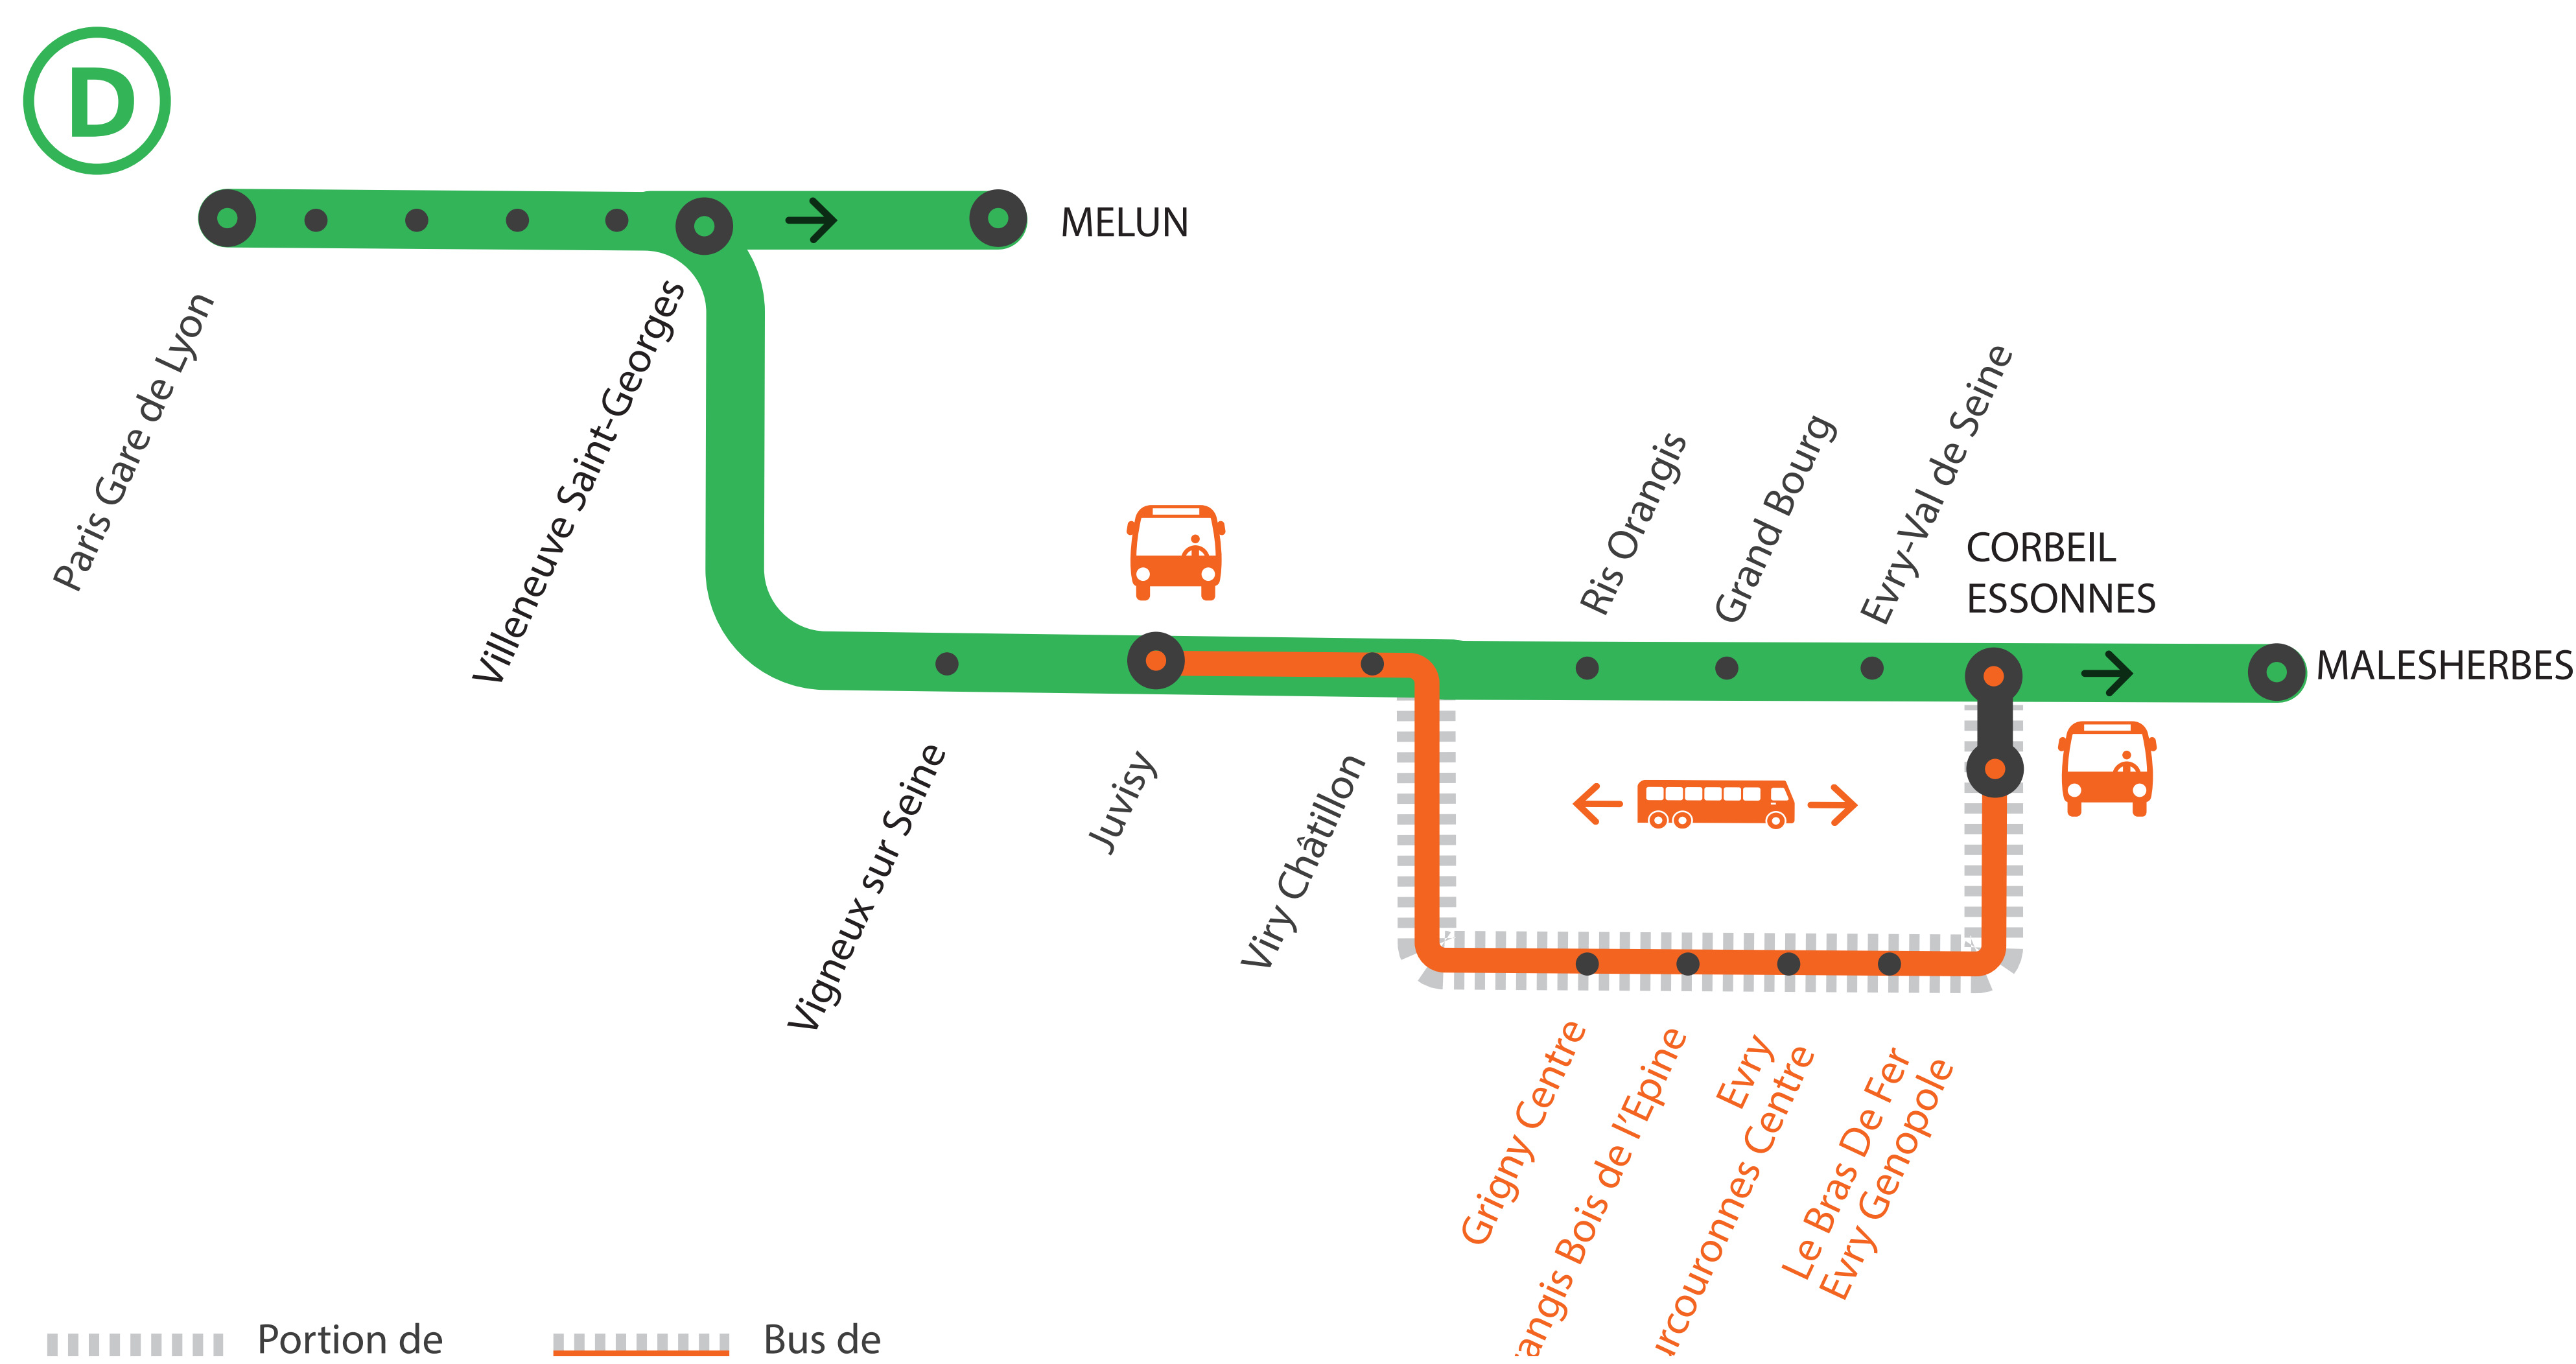

INFO TRAVAUX

MODIFICATION DE LA DESSERTE À PARTIR DE 22H30 ENTRE VIRY-CHÂTILLON ET CORBEIL ESSONNES via Evry Courcouronnes

LES TRAINS SONT ORIGINE - TERMINUS PARIS GARE DE LYON GRANDES LIGNES
DU LUNDI AU JEUDI À PARTIR DE 22H50.

+ D'INFORMATION

- ➔ au guichet
- ➔ sur l'appli SNCF
- ➔ sur [@RERD_SNCF](https://twitter.com/RERD_SNCF)
- ➔ sur [transilien.com](https://www.transilien.com)
- ➔ sur maligned.transilien.com

BUS DE SUBSTITUTION / ALLONGEMENT DE TRAJET

- Juvisy ← → Corbeil Essonnes via Evry Courcouronnes **+ 40 MIN**
- Juvisy ← → Corbeil Essonnes via Ris Orangis **+ 35 MIN**

COVOITURAGE VROOM

- Pendant les travaux, covoiturez. Transilien vous offre votre trajet.*
- *Offre soumise à conditions

DERNIERS TRAINS À CIRCULER NORMALEMENT				
Ma gare de départ	DIRECTION	DERNIER TRAIN	PREMIER TRAIN Lundi	PREMIER TRAIN Mardi à Vendredi
PARIS-GARE-DE-LYON RER D	➔ CORBEIL-ESSONNES	01:00	5:16	5:16
MAISONS-ALFORT-ALFORTVILLE	➔ CORBEIL-ESSONNES	22:36	5:23	5:23
LE VERT-DE-MAISONS	➔ CORBEIL-ESSONNES	22:38	5:25	5:25
CRÉTEIL-POMPADOUR	➔ CORBEIL-ESSONNES	22:42	5:29	5:29
VILLENEUVE-TRIAGE	➔ CORBEIL-ESSONNES	22:46	5:33	5:33
VILLENEUVE-ST-GEORGES	➔ CORBEIL-ESSONNES	01:21	5:36	5:36
VIGNEUX-SUR-SEINE	➔ PARIS GARE DE LYON	00:19	4:49	4:49
	➔ CORBEIL-ESSONNES	01:25	5:40	5:40
JUVISY	➔ PARIS GARE DE LYON	00:15	4:45	4:45
	➔ CORBEIL-ESSONNES	01:29	5:44	5:44
VIRY-CHÂTILLON	➔ JUVISY	00:12	4:42	4:41
	➔ CORBEIL-ESSONNES	01:32	5:47	5:47
GRIGNY-CENTRE	➔ PARIS GARE DE LYON	22:38	4:38	4:53
	➔ CORBEIL-ESSONNES	22:33	5:50	5:50
ORANGIS-BOIS-DE-L'ÉPINE	➔ PARIS GARE DE LYON	23:05	4:35	4:50
	➔ CORBEIL-ESSONNES	22:35	5:54	5:54
EVRY-COURCOURONNES	➔ PARIS GARE DE LYON	22:32	4:32	4:47
	➔ CORBEIL-ESSONNES	22:40	5:57	5:57
LE BRAS-DE-FER	➔ PARIS GARE DE LYON	22:29	4:29	4:44
	➔ CORBEIL-ESSONNES	22:43	6:00	6:00
CORBEIL-ESSONNES	➔ PARIS GARE DE LYON	23:55	4:25	4:28