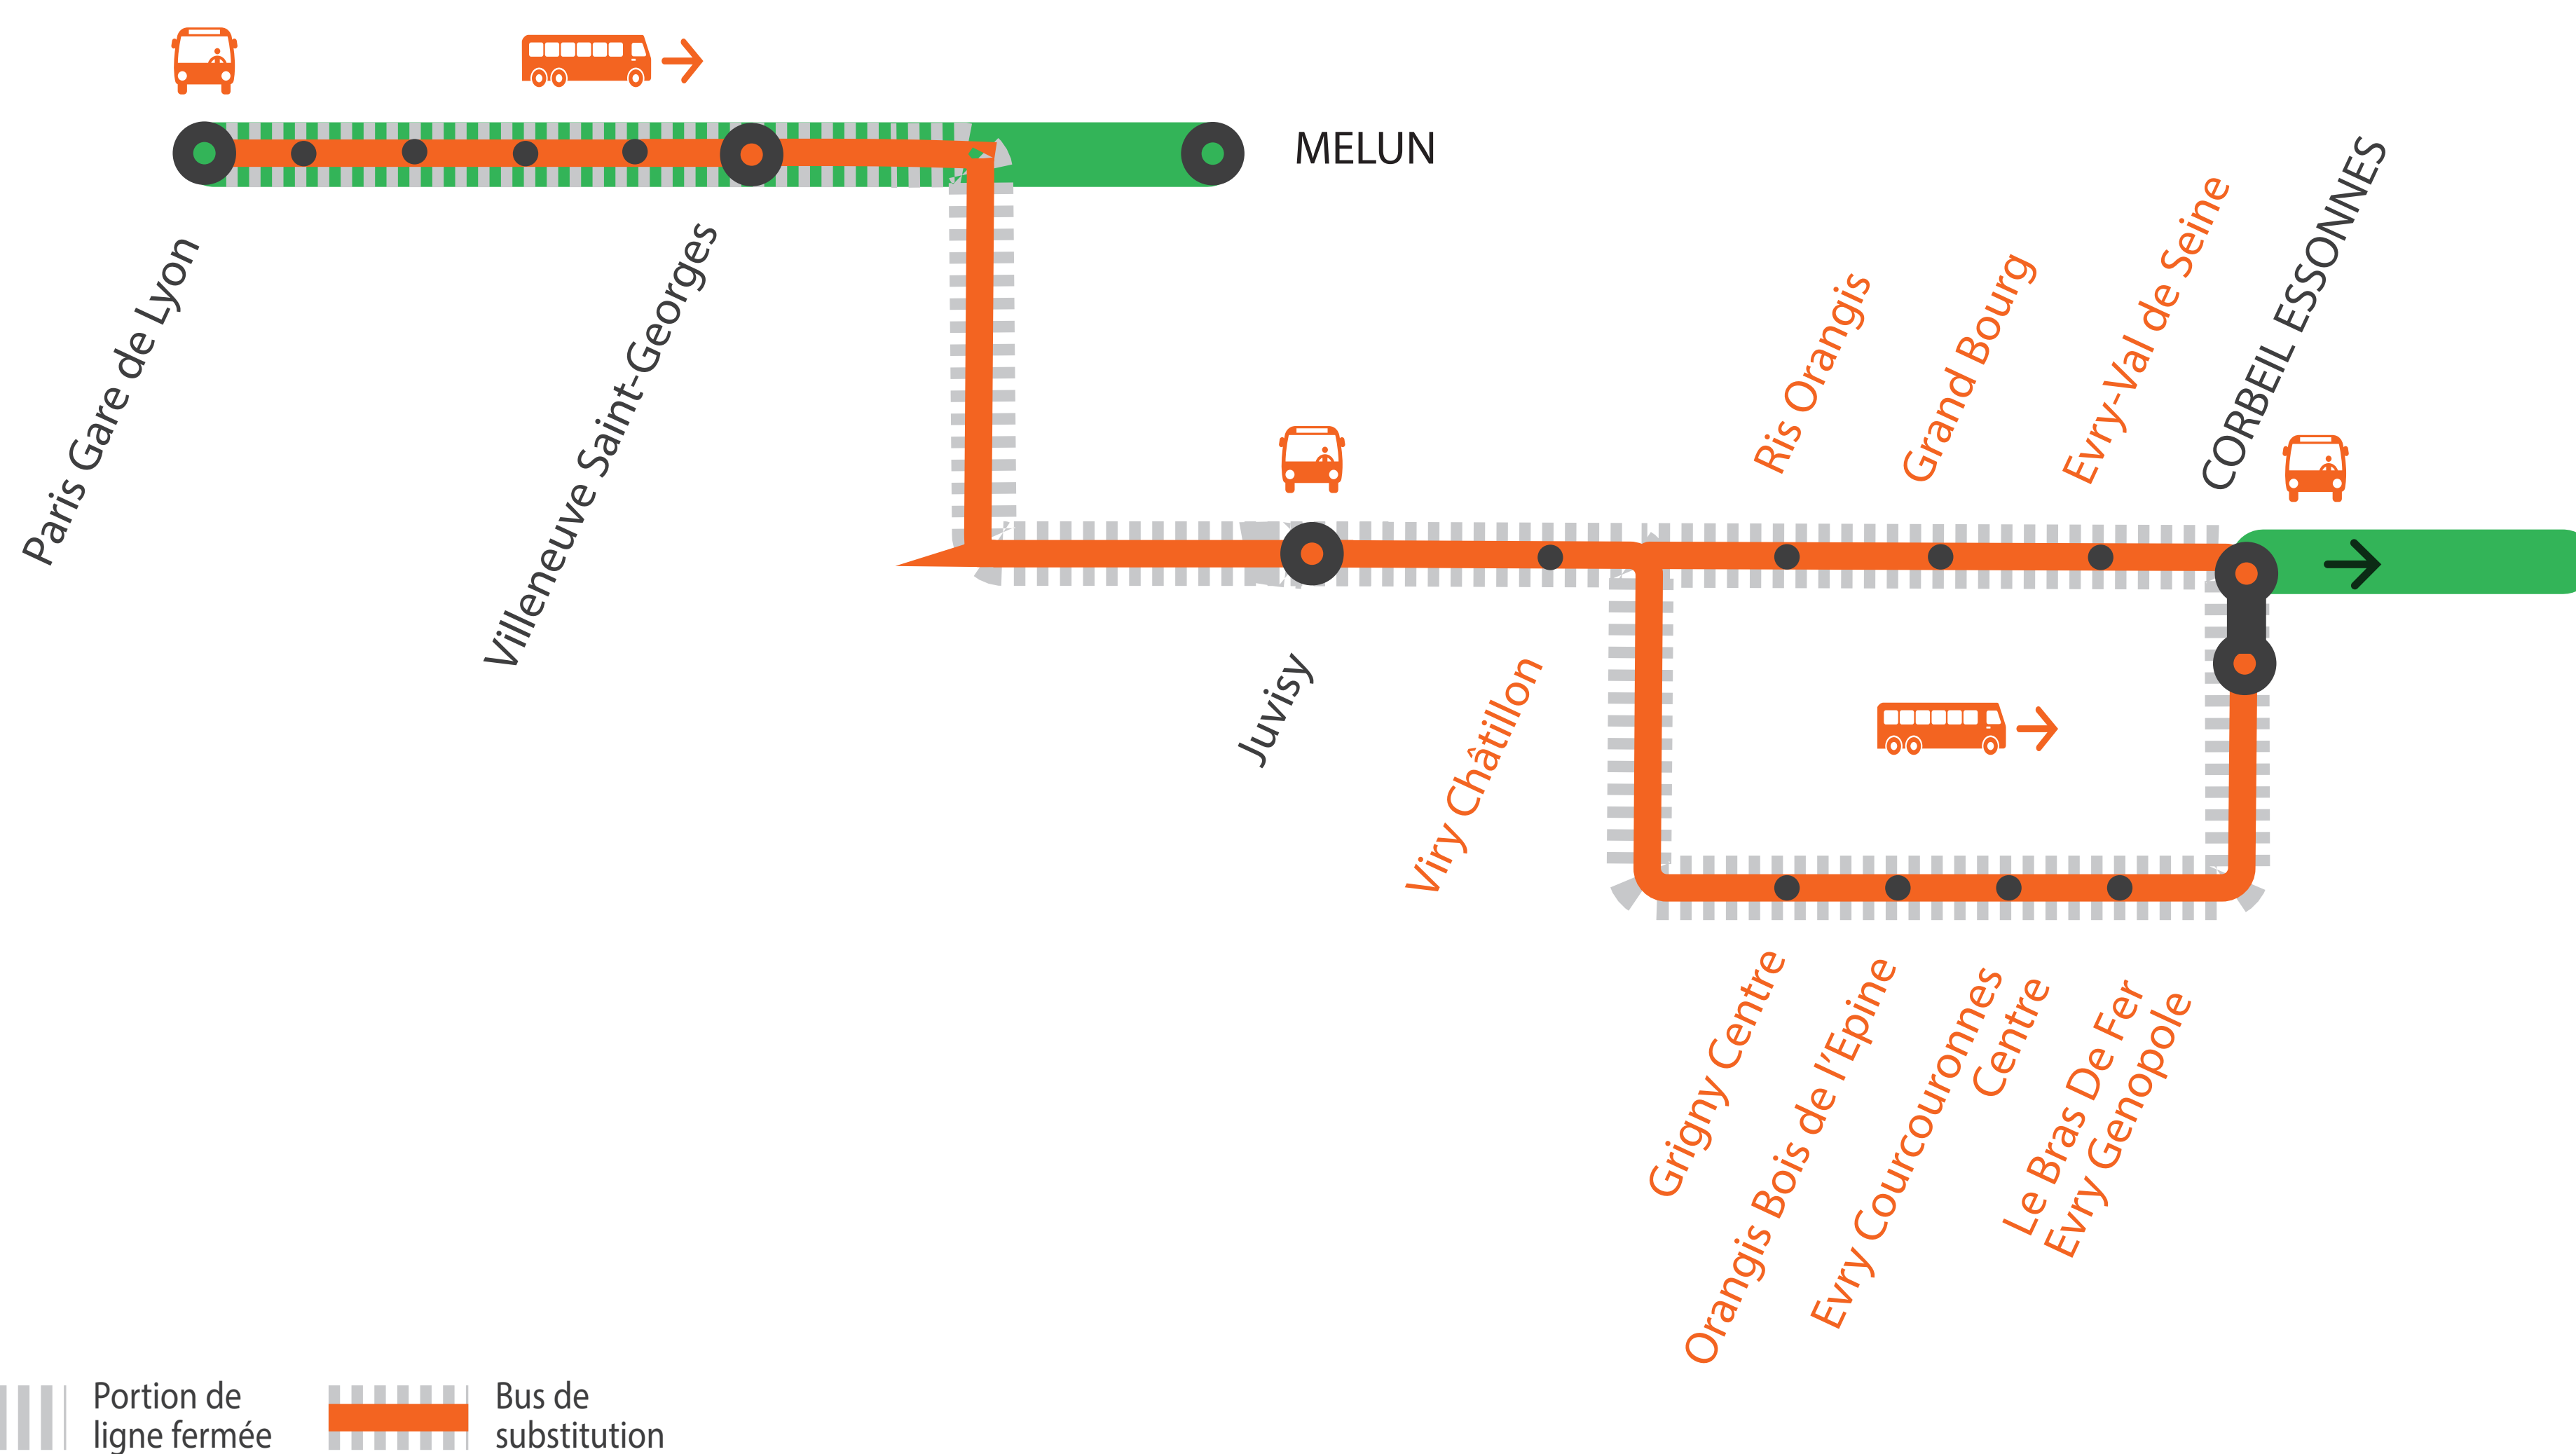

MODIFICATION DE LA DESSERTE À PARTIR DE 22H50 ENTRE PARIS LYON ET CORBEIL-ESSONNES LUNDI

+ D'INFORMATION

- au guichet
- sur l'appli SNCF
- sur [maligned.transilien.com](https://www.maligned.transilien.com)
- sur @RERD_SNCF
- sur [transilien.com](https://www.transilien.com)

BUS DE SUBSTITUTION / ALLONGEMENT DE TRAJET

Corbeil-Essonnes via Evry-Courcouronnes
 Corbeil-Essonnes via Ris-Orangis

40 MIN
35 MIN

COVOITURAGE VROOM

Pendant les travaux, covoiturez. Transilien vous offre votre trajet.*
 *Offre soumise à conditions

DERNIERS TRAINS À CIRCULER NORMALEMENT

Ma gare de départ	DIRECTION	DERNIER TRAIN	PREMIER TRAIN
PARIS-GARE-DE-LYON RER D	➤ CORBEIL-ESSONNES	23:46	5:16
JUVISY	➤ CORBEIL-ESSONNES	0:19	5:44
VIRY-CHÂTILLON	➤ CORBEIL-ESSONNES	0:22	5:47
RIS-ORANGIS	➤ CORBEIL-ESSONNES	0:26	6:02
GRAND BOURG	➤ CORBEIL-ESSONNES	0:29	6:05
ÉVRY VAL DE SEINE	➤ CORBEIL-ESSONNES	0:33	6:08
GRIGNY-CENTRE	➤ CORBEIL-ESSONNES	0:20	5:50
ORANGIS-BOIS-DE-L'ÉPINE	➤ CORBEIL-ESSONNES	0:24	5:54
ÉVRY-COURCOURONNES	➤ CORBEIL-ESSONNES	0:27	5:57
LE BRAS-DE-FER	➤ CORBEIL-ESSONNES	0:30	6:00

MODIFICATION DE LA DESSERTE À PARTIR DE 22H50 ENTRE PARIS LYON ORBEIL-ESSONNES LUNDI 6 MAI

FICHE HORAIRES : TRAINS + BUS

Paris Gare de Lyon > Corbeil-Essonnes

Le train ROPO de 23h59 à Paris Lyon ne circule pas.