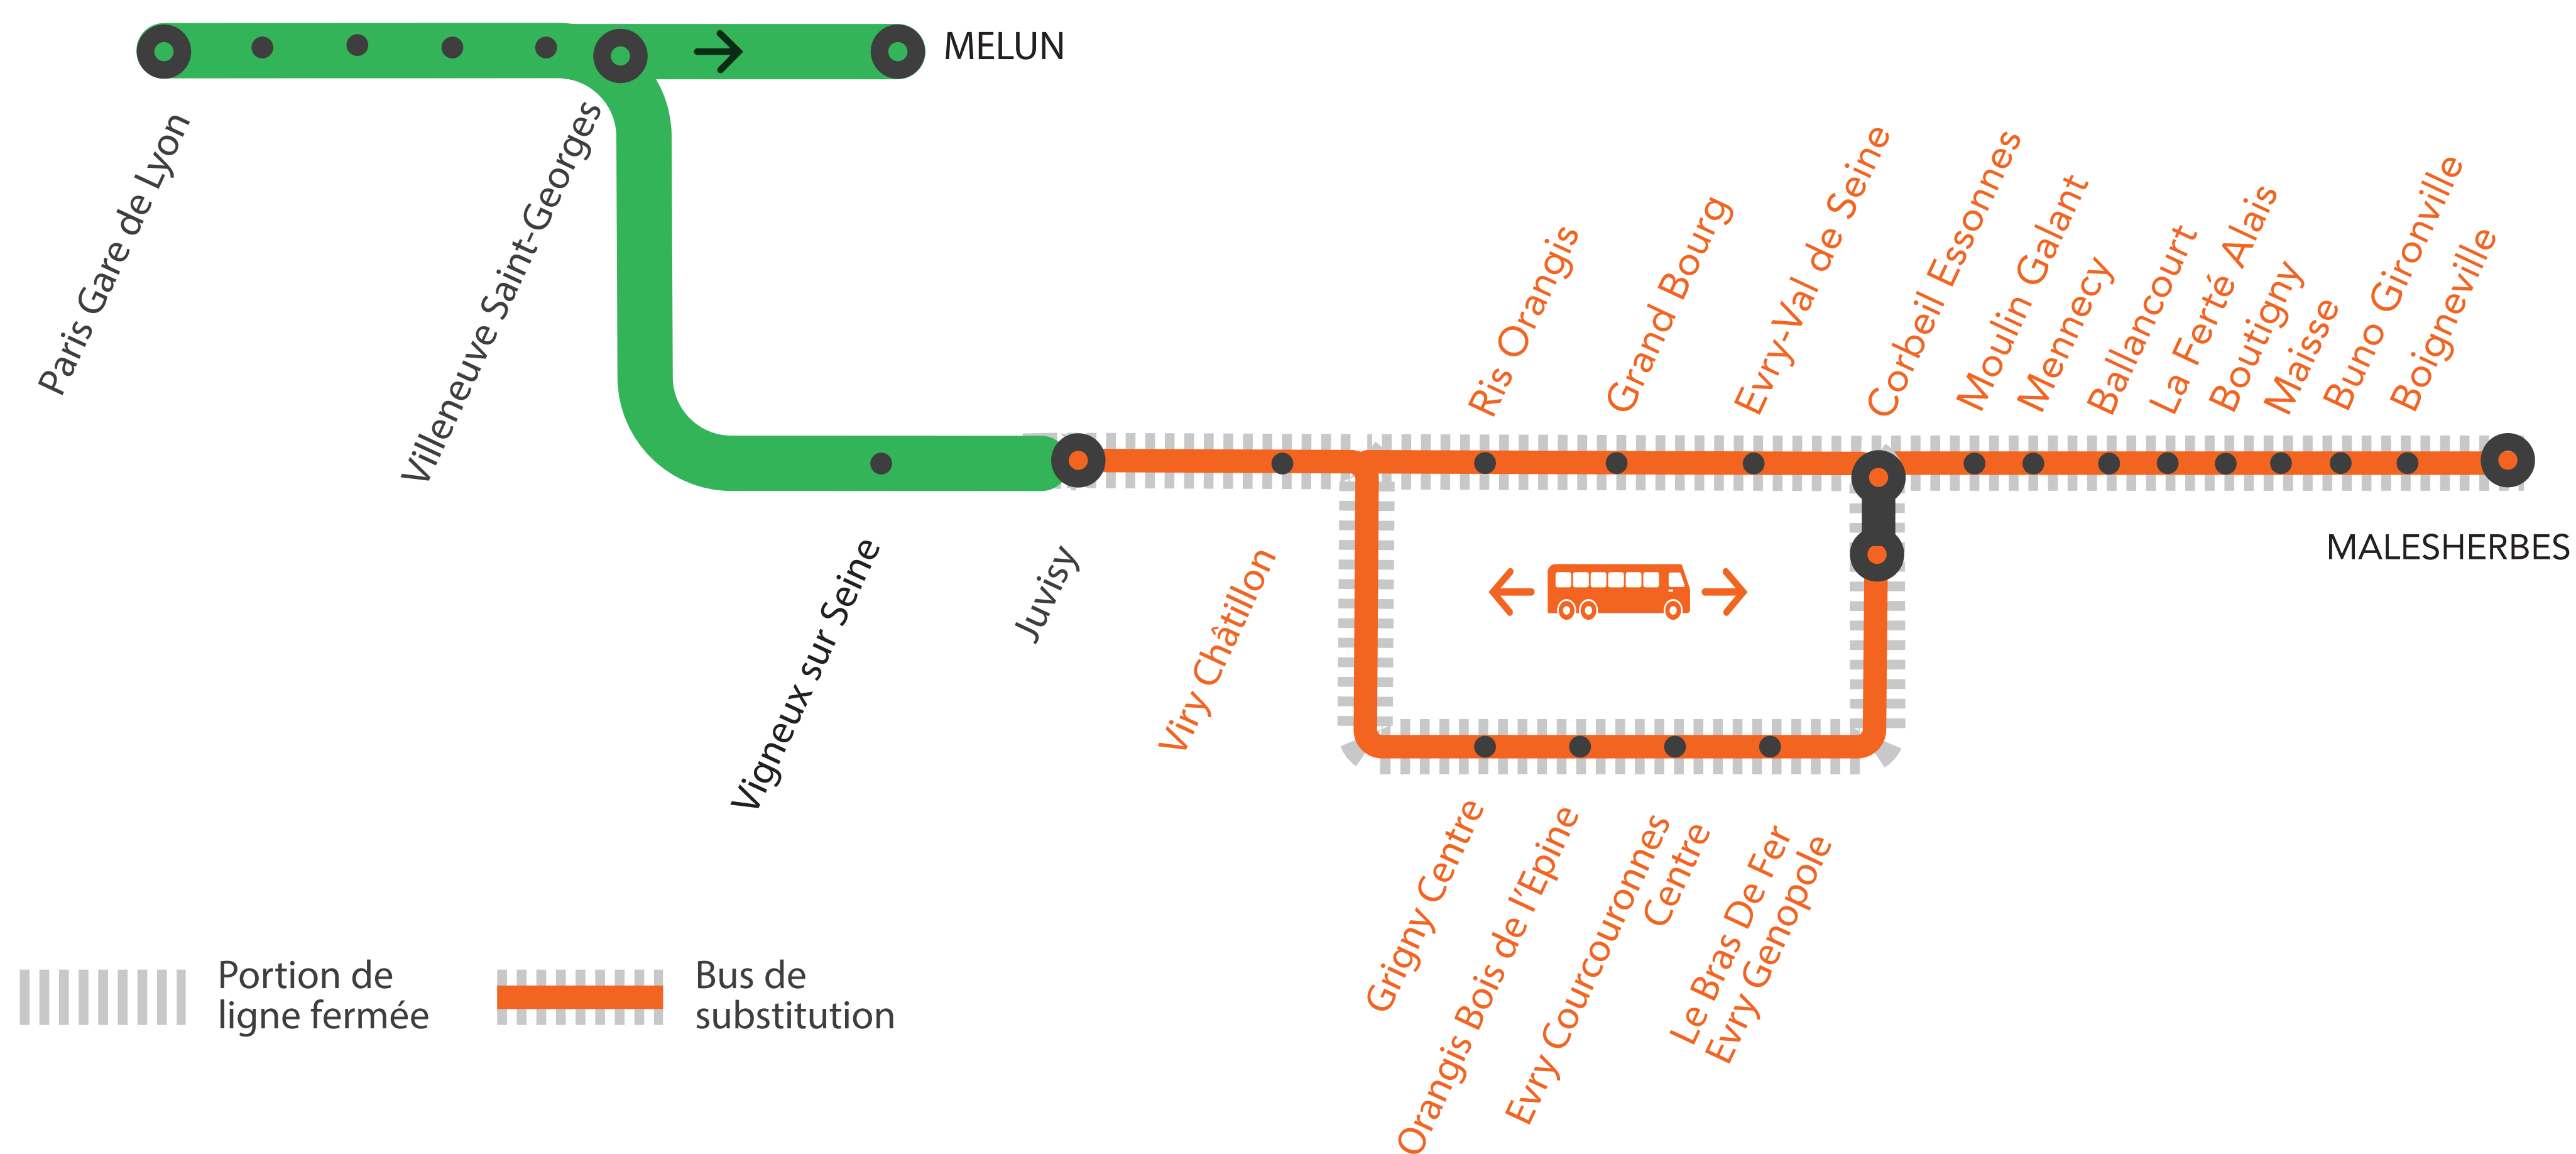

## MODIFICATION DE LA DESSERTE À PARTIR DE 22H00 ENTRE PARIS LYON ET CORBEIL-ESSONNES DIMANCHE

### BUS DE SUBSTITUTION / ALLONGEMENT DE TRAJET

- Juvisy ← → Corbeil-Essonnes via Evry-Courcouronnes **40 MIN**
- Juvisy ← → Corbeil-Essonnes via Ris-Orangis **35 MIN**
- Juvisy → → Malesherbes **60 à 80 MN**

### ENTRE PARIS LYON, CORBEIL-ESSONNES ET MALESHERBES