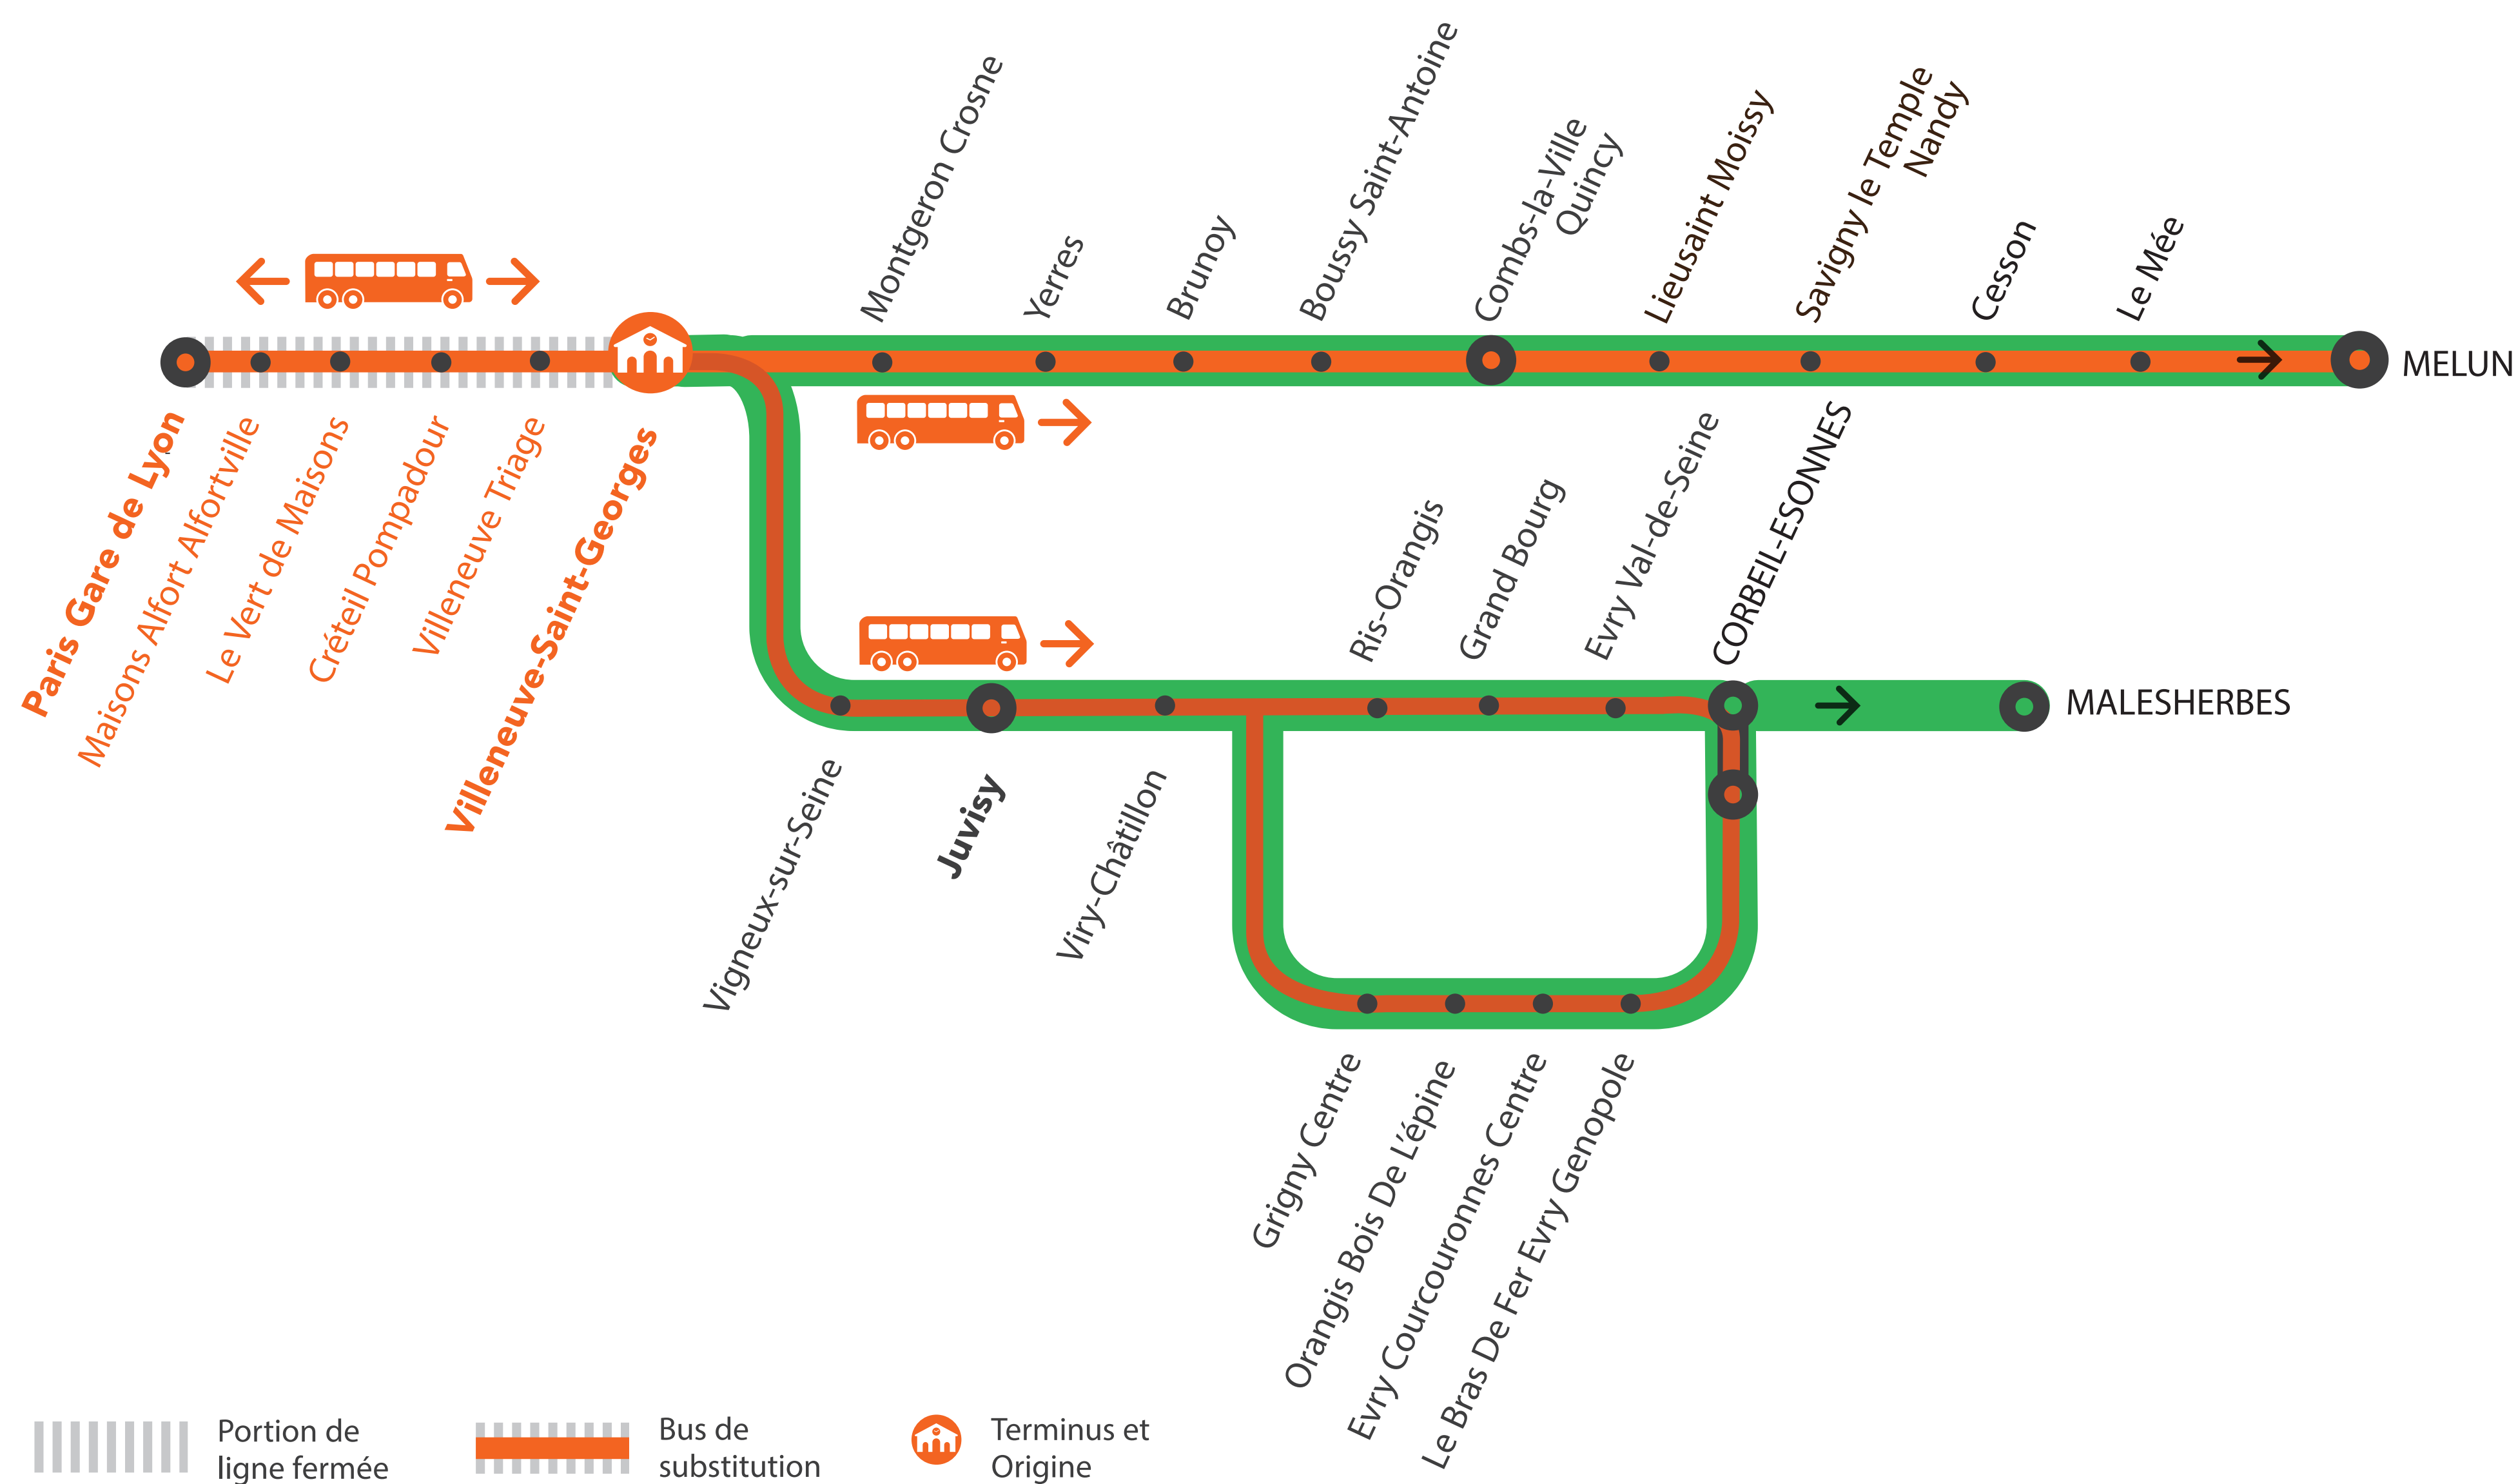

INFO TRAVAUX

0 0 0

WEEK
END

RER D FERMÉ ENTRE PARIS ET VILLENEUVE-SAINT-GEORGES À PARTIR DE 00H15*

* jusqu'à 05h40 le dimanche matin.

Les trains circulent normalement entre Villeneuve-St-Georges et Corbeil Essonnes *via Evry Courcouronnes*.
Les trains circulent normalement entre Villeneuve-St-Georges et Melun *via Combs la Ville*.

+ D'INFORMATION

- au guichet
- sur l'appli SNCF
- sur [maligned.transilien.com](https://www.maligned.transilien.com)
- sur @RERD_SNCF
- sur [transilien.com](https://www.transilien.com)

BUS DE SUBSTITUTION / ALLONGEMENT DE TRAJET

Paris Lyon	← Bus →	Villeneuve-Saint-Georges	+ 45MIN
Paris Lyon	→ Bus →	Corbeil Essonnes <i>via Évry Courcouronnes</i>	+ 1H15
Paris Lyon	→ Bus →	Corbeil Essonnes <i>via Ris Orangis</i>	+ 1H00
Paris Lyon	→ Bus →	Melun <i>via Combs la Ville</i>	+ 1H45

COVOITURAGE **ID VROOM**

Pendant les travaux, covoiturez.
Transilien vous offre votre trajet.*
*Offre soumise à conditions

PREMIERS ET DERNIERS TRAINS À CIRCULER NORMALEMENT

Ma gare de départ	DIRECTION	DERNIER TRAIN	PREMIER TRAIN
Villeneuve-Saint-Georges	→ Paris Gare de Lyon RER D	23:54	5:48
Villeneuve-Triage	→ Paris Gare de Lyon RER D	23:57	5:57
	→ Villeneuve-Saint-Georges	0:16	6:03
Créteil-Pompadour	→ Paris Gare de Lyon RER D	0:00	5:53
	→ Villeneuve-Saint-Georges	0:18	5:59
Le Vert-de-Maisons	→ Paris Gare de Lyon RER D	0:03	6:03
	→ Villeneuve-Saint-Georges	0:08	5:55
Maisons-Alfort-Alfortville	→ Paris Gare de Lyon RER D	0:06	5:45
	→ Villeneuve-Saint-Georges	0:14	5:53
Paris Gare de Lyon RER D	→ Villeneuve-Saint-Georges	0:07	5:46