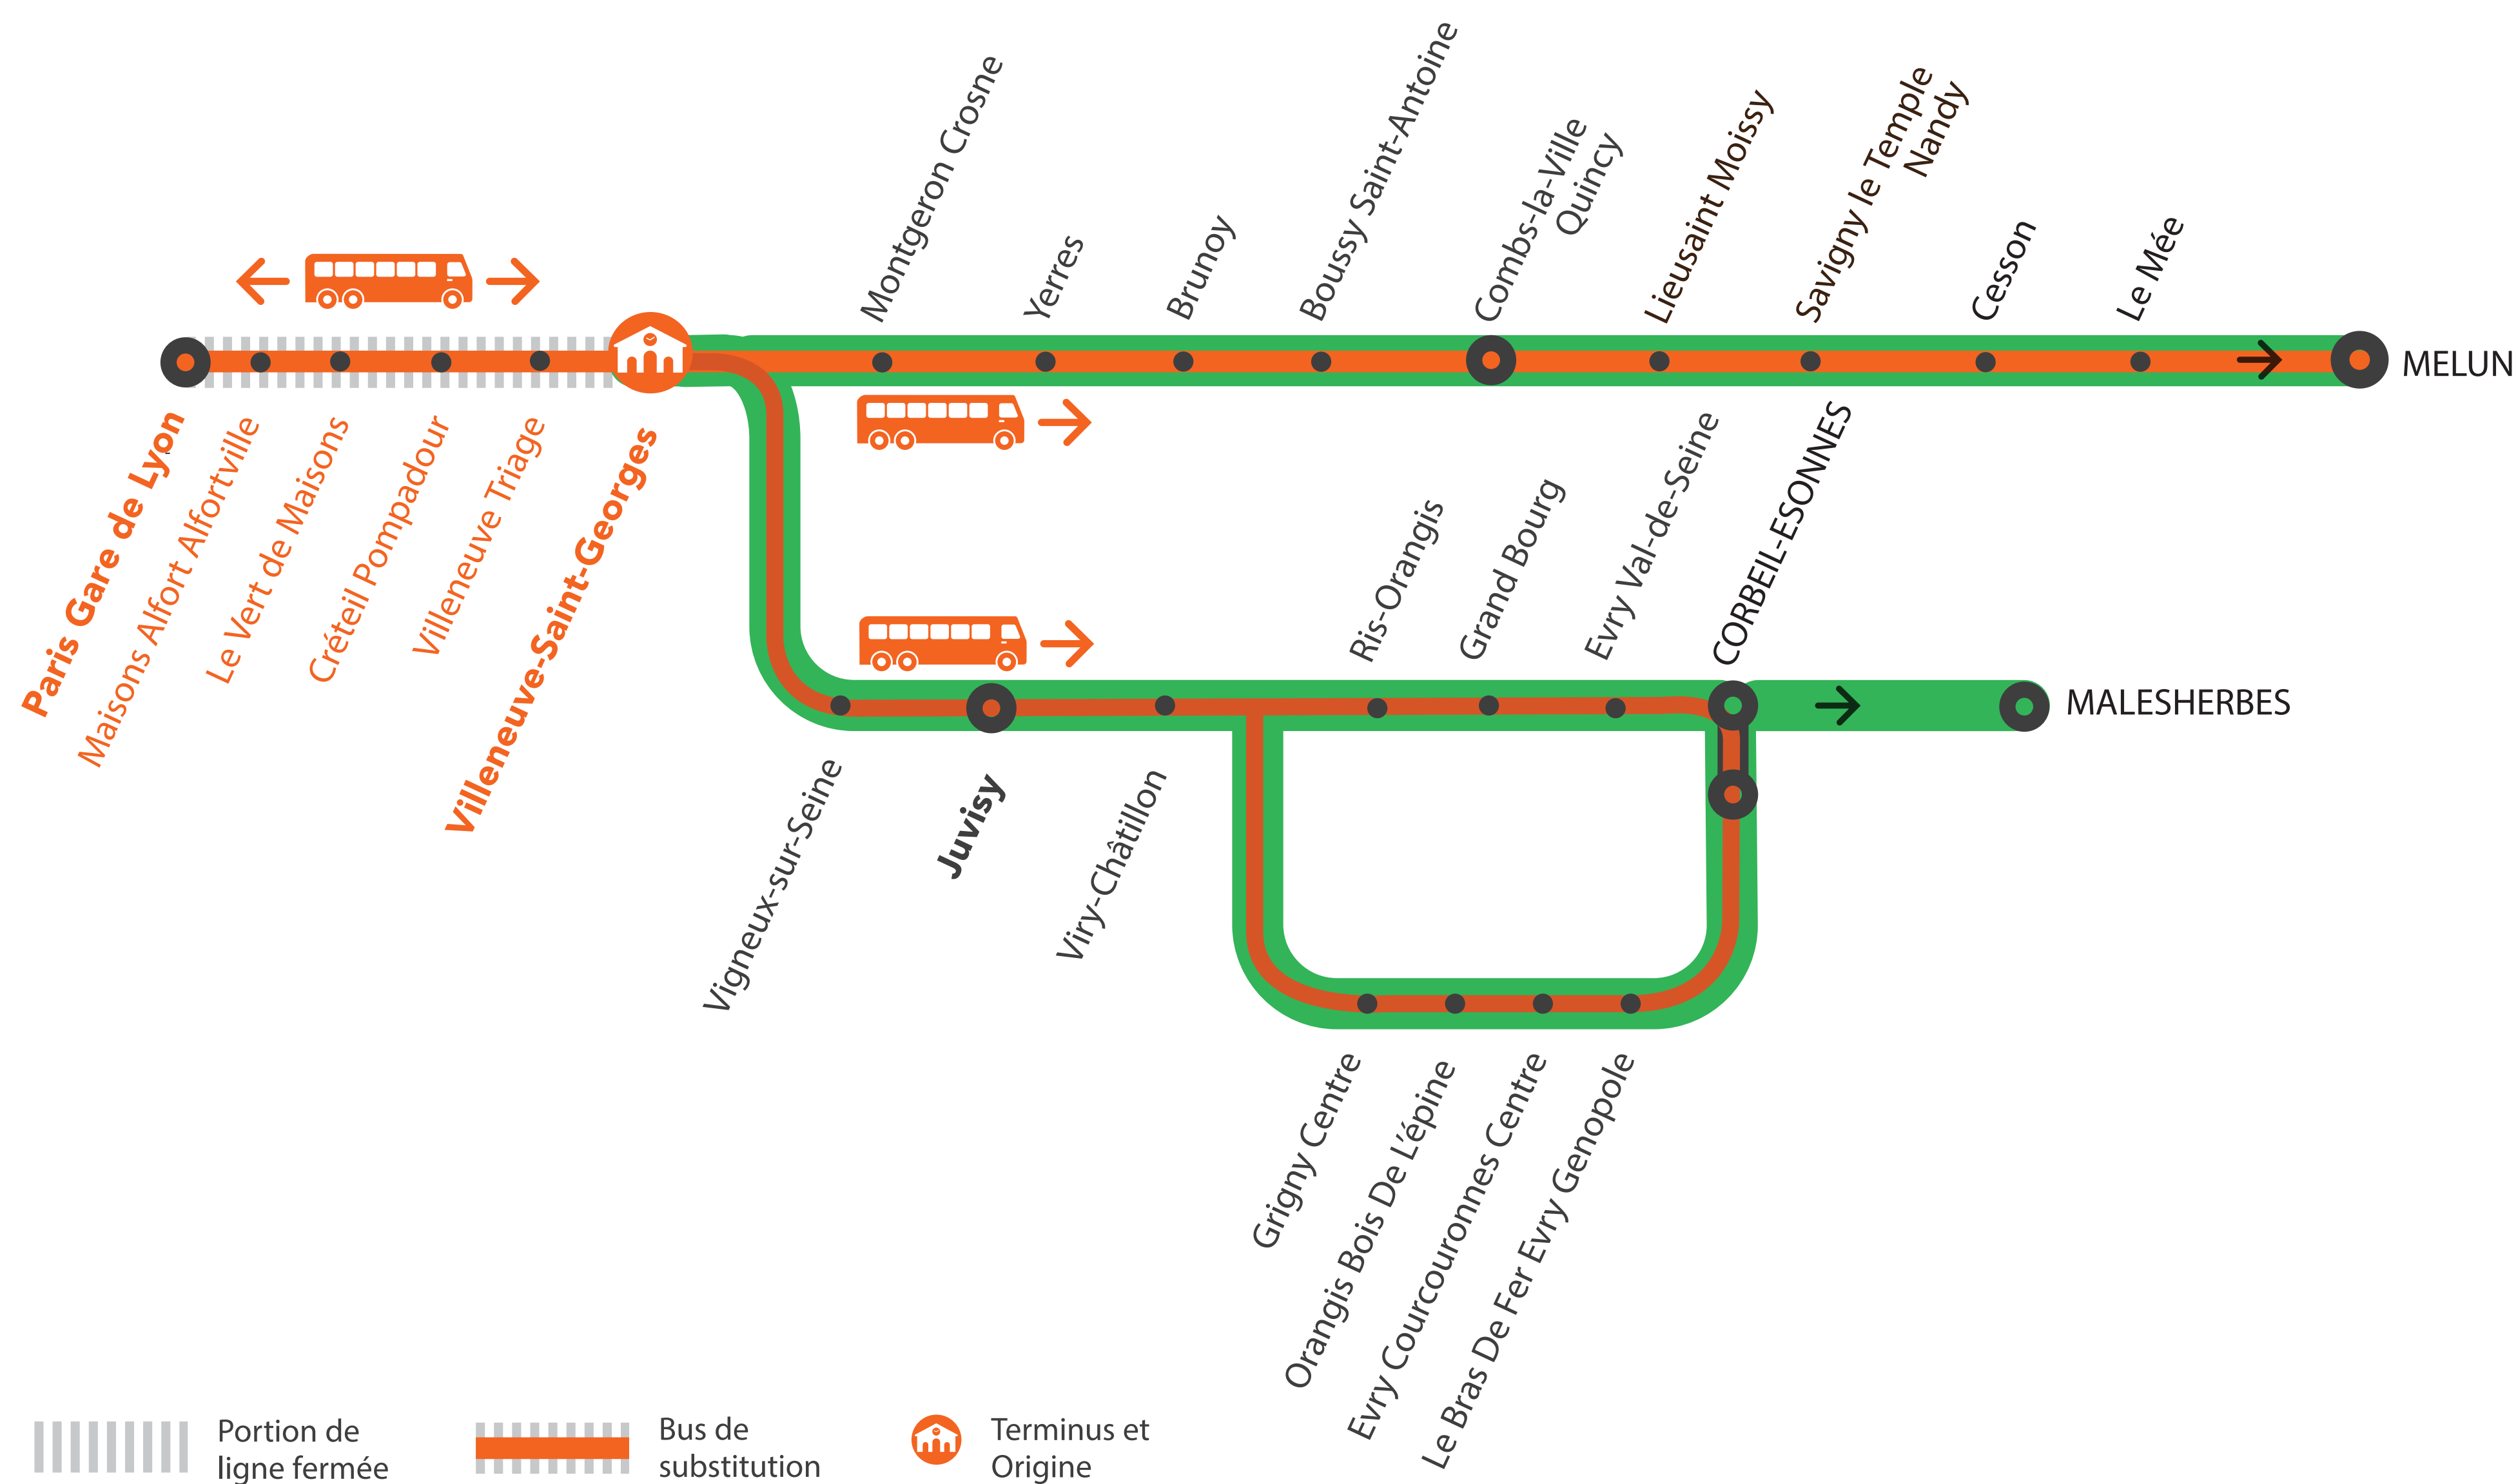

## RER D FERMÉ ENTRE PARIS ET VILLENEUVE-SAINT-GEORGES À PARTIR DE 00H15\*

\* jusqu'à 05h40 le dimanche matin.

Les trains circulent normalement entre Villeneuve-St-Georges et Corbeil Essonnes *via Evry Courcouronnes*.

Les trains circulent normalement entre Villeneuve-St-Georges et Melun *via Combs la Ville*.

### BUS DE SUBSTITUTION / ALLONGEMENT DE TRAJET

Paris Lyon	← Bus →	Villeneuve-Saint-Georges	<b>+ 45MIN</b>
Paris Lyon	Bus →	Corbeil Essonnes <i>via Évry Courcouronnes</i>	<b>+ 1H15</b>
Paris Lyon	Bus →	Corbeil Essonnes <i>via Ris Orangis</i>	<b>+ 1H00</b>
Paris Lyon	Bus →	Melun <i>via Combs la Ville</i>	<b>+ 1H45</b>

### COVOITURAGE ID VROOM

Pendant les travaux, covoiturez.  
Transilien vous offre votre trajet.\*

\*Offre soumise à conditions