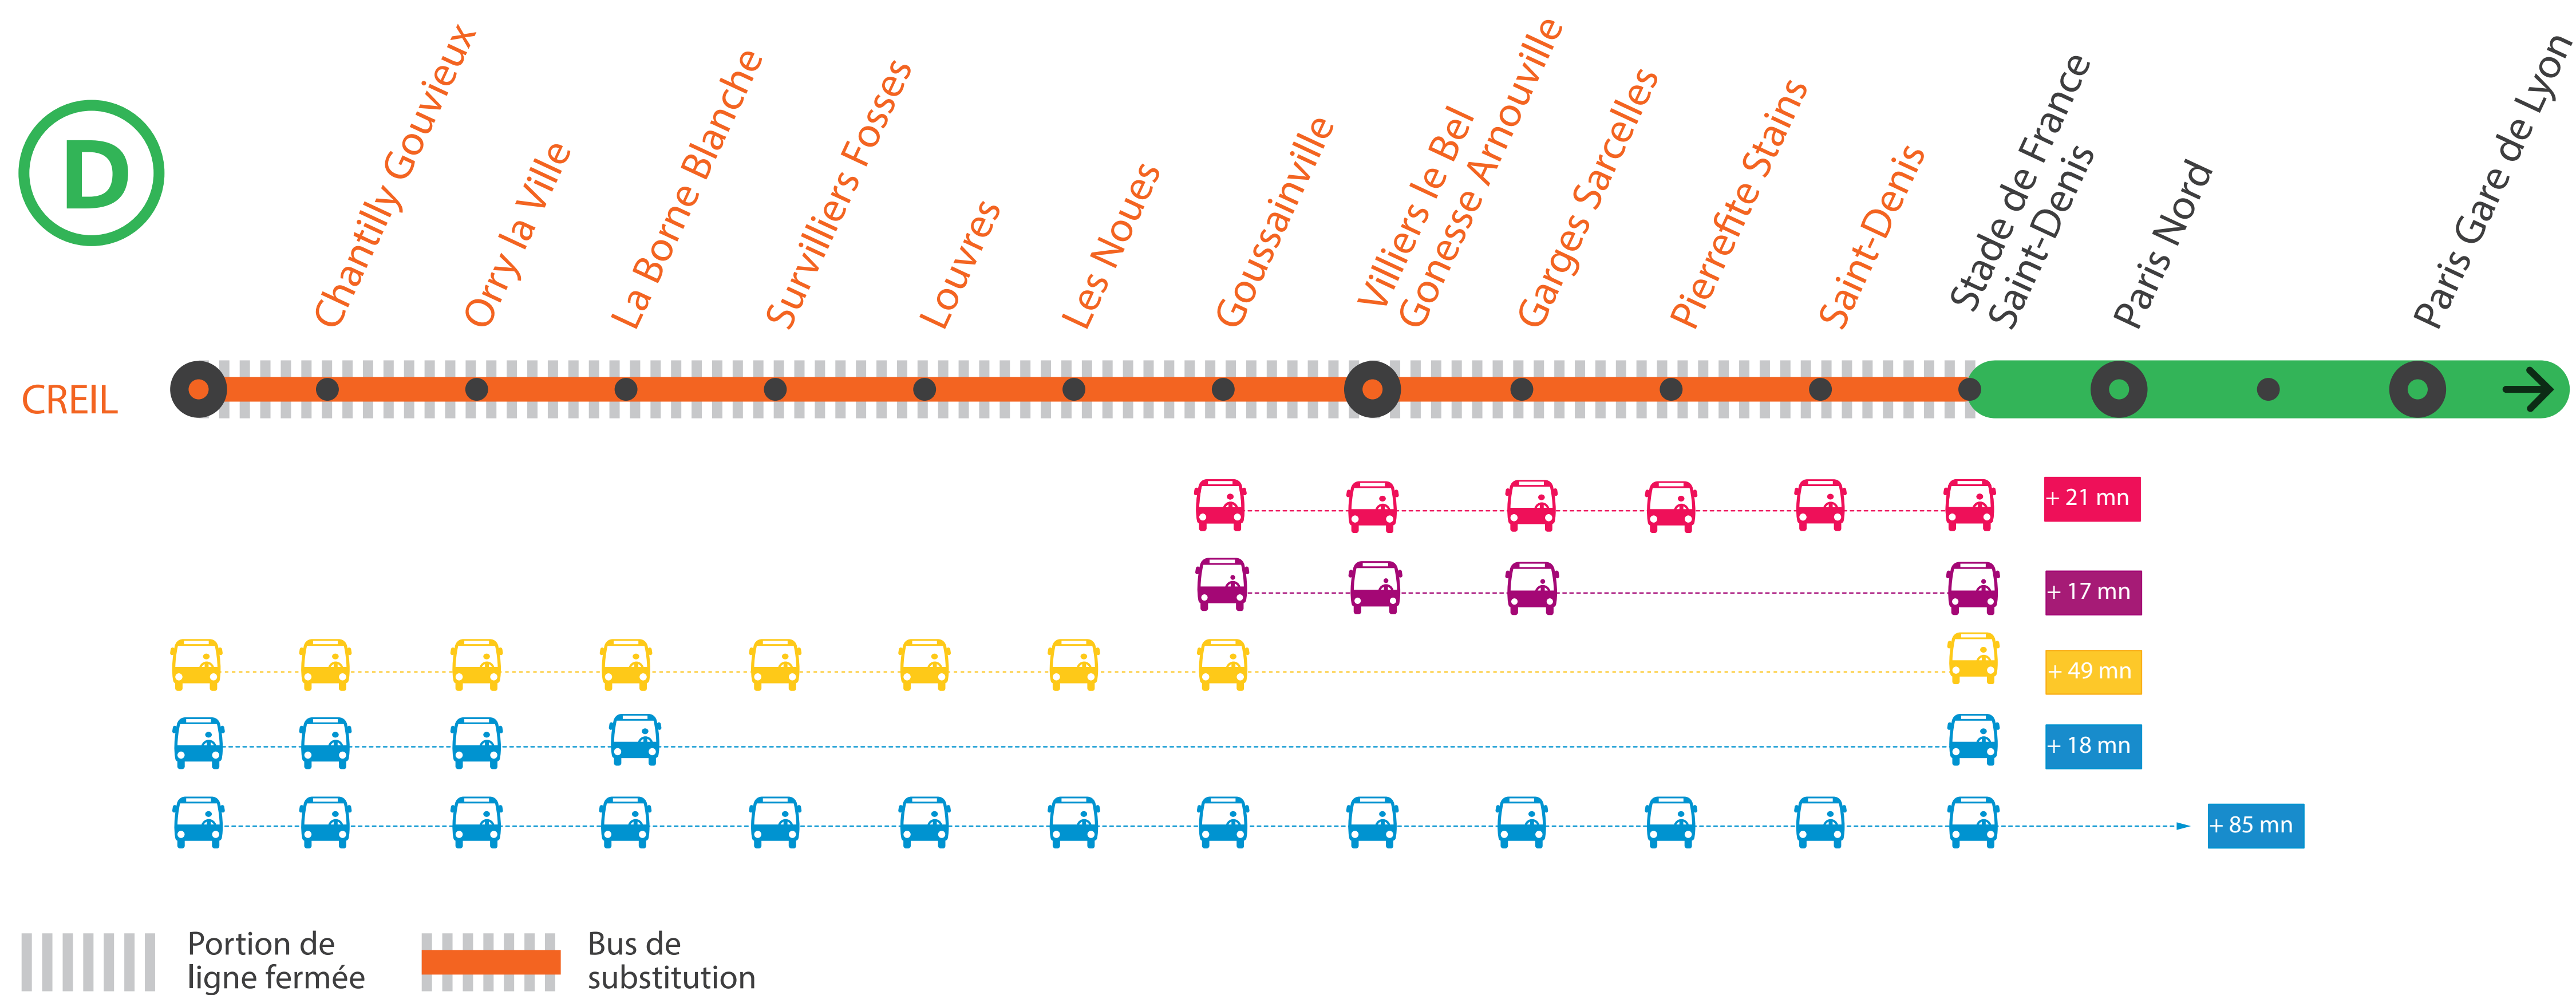

INFO TRAVAUX

AFFICHE ACTUALISÉE
le 28/05/2019

AUCUN TRAIN À PARTIR DE 23H30 ENTRE STADE DE FRANCE ET CREIL DU LUNDI AU VENDREDI

JUIN

10
au 14

+ D'INFORMATION

- ➔ au guichet
- ➔ sur l'appli SNCF
- ➔ sur [maligned.transilien.com](https://www.malined.transilien.com)
- ➔ sur @RERD_SNCF
- ➔ sur [transilien.com](https://www.transilien.com)

COVOITURAGE **idVROOM**

Pendant les travaux, covoiturez.
Transilien vous offre votre trajet.*
*Offre soumise à conditions

AUCUN TRAIN À PARTIR DE 23H30 ENTRE STADE DE FRANCE ET CREIL DU LUNDI 10 AU VENDREDI 14 JUIN

	SOPA	FOPA			UEPA					UURA				
PARIS-GARE-DE-LYON (BANLIEUE)	22:13	22:43			23:13					23:43				
CHÂTELET-LES-HALLES	22:18	22:48			23:18					23:48				
PARIS-NORD (BANLIEUE)														
PARIS-NORD (SOUTERRAINE)	22:23	22:53			23:23					23:53				
STADE-DE-FRANCE	22:28	22:58			23:28	23:38	23:38	23:38	23:38	23:58	00:08	00:08	00:08	00:08
ST-DENIS	22:31	23:01						23:45					00:15	
PIERREFITTE-STAINS	22:36	23:06						00:00					00:30	
GARGES-SARCELLES	22:39	23:09						00:10	23:59				00:40	00:29
VILLIERS-LE-BEL-GONESSE	22:44	23:14						00:22	00:11				00:52	00:41
GOUSSAINVILLE	22:49	23:19	23:29	23:29	00:06		00:37	00:26		00:36			01:07	00:56
LES NOUES	22:51		23:35		00:12					00:42				
LOUVRES	22:54		23:51		00:28					00:58				
SURVILLIERS-FOSSES	23:00		00:01		00:38					01:08				
LA BORNE BLANCHE	23:03		00:11		00:48					01:18				
ORRY-LA-VILLE-COYE	23:07		00:16	23:59	00:53	00:26				01:23	00:56			
CHANTILLY-GOUVIEUX	23:13		00:31	00:14	01:08	00:41				01:38	01:11			
CREIL	23:20		00:46	00:29	01:23	00:56				01:53	01:26			