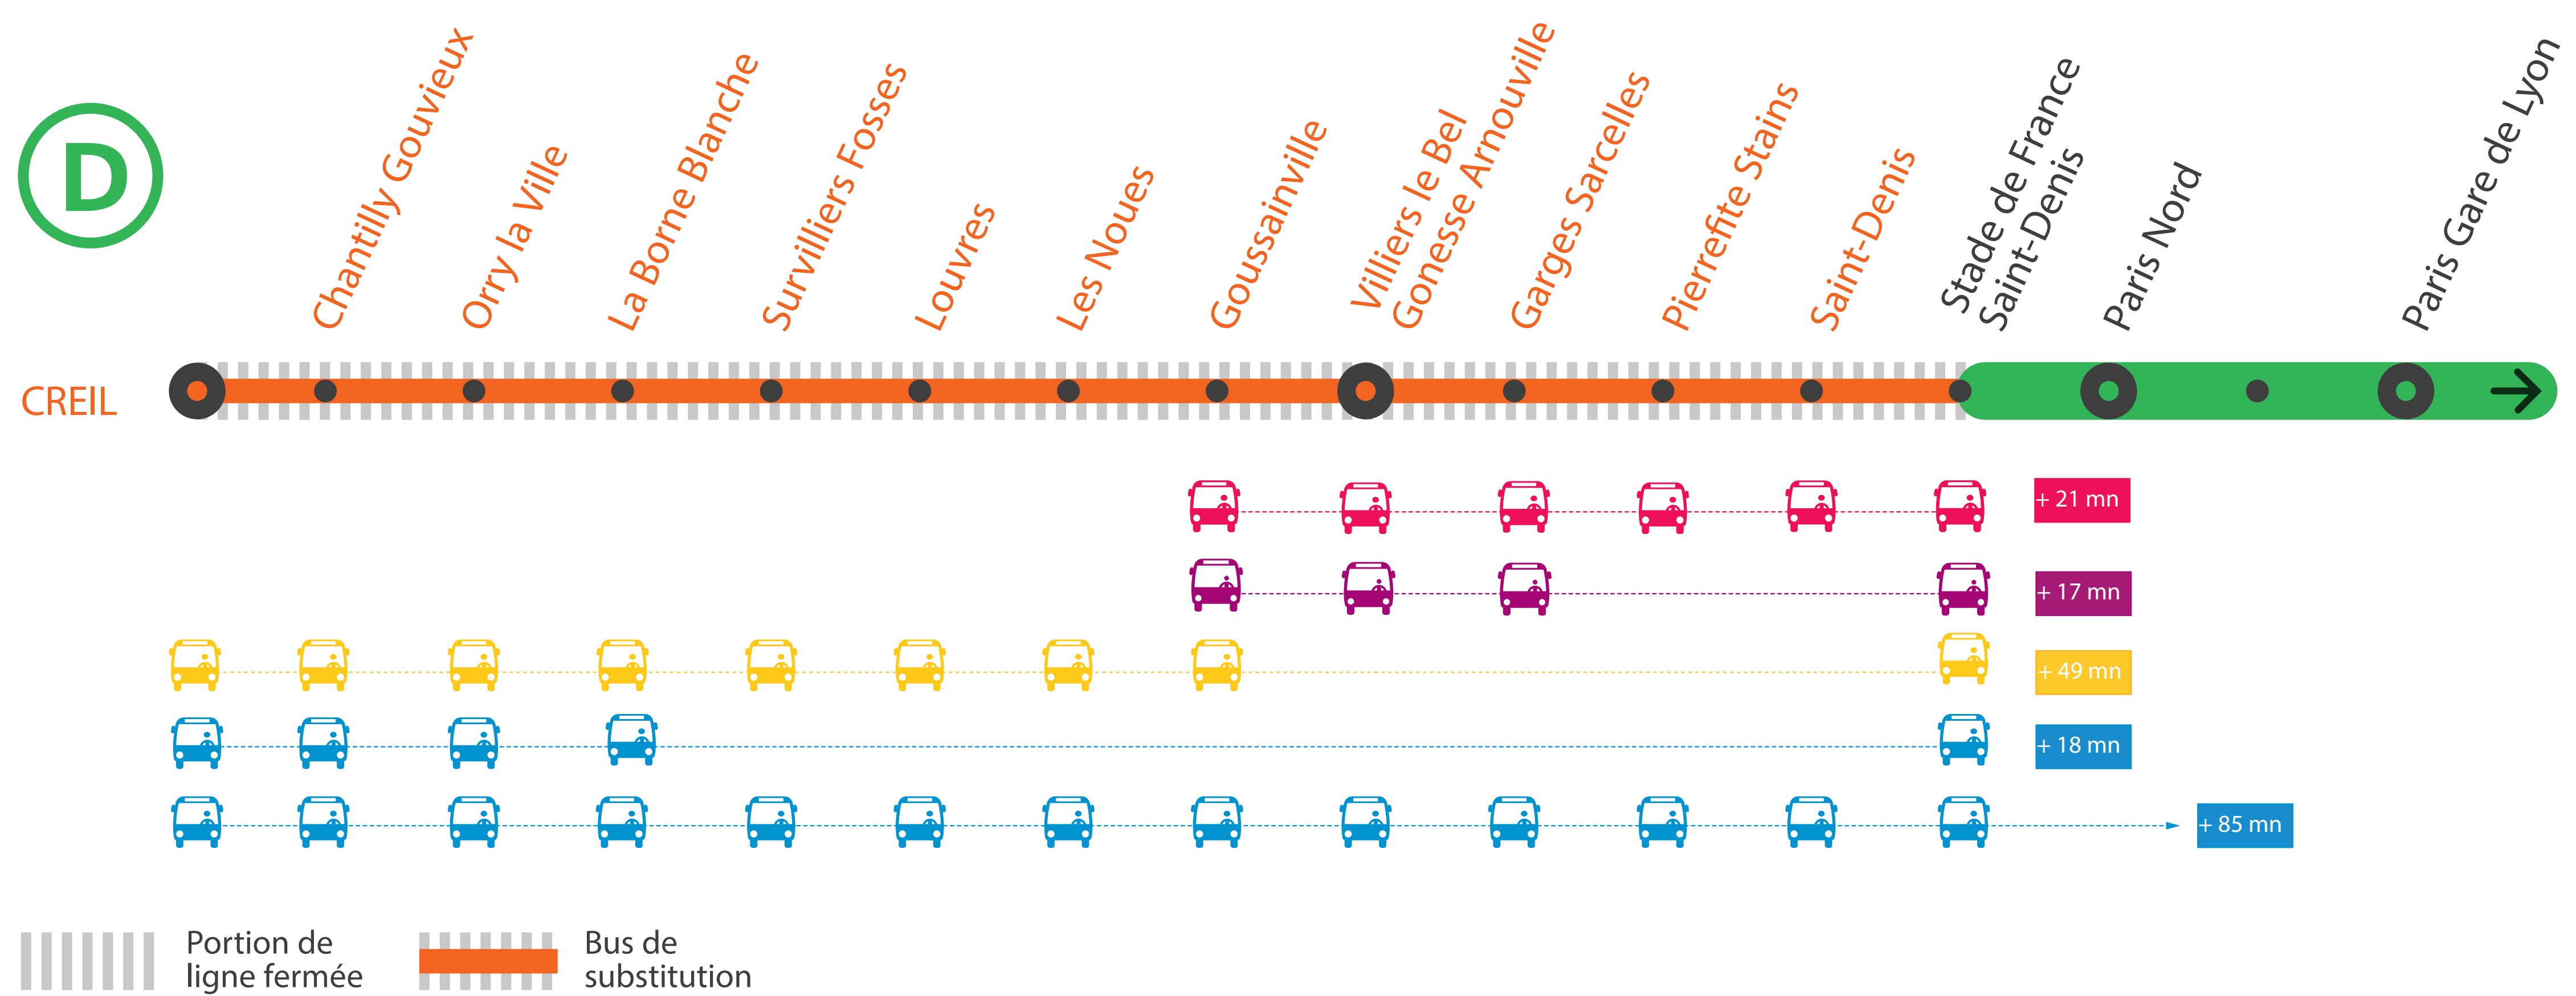

INFO TRAVAUX

AUCUN TRAIN À PARTIR DE 23H30 ENTRE STADE DE FRANCE ET CREIL⁽¹⁾

(1) LE TRAIN SOPA DE 22H13 À PARIS GARE DE LYON EST TERMINUS ORRY LA VILLE ET LE TRAIN SOPA DE 22H43 À PARIS GARE DE LYON EST TERMINUS GOUSSAINVILLE.

JUIN

17
au 20

JUIN

24
au 28

+ D'INFORMATION

- au guichet
- sur l'appli SNCF
- sur [maligned.transilien.com](https://www.malined.transilien.com)
- sur @RERD_SNCF
- sur [transilien.com](https://www.transilien.com)

COVOITURAGE iD VROOM

Pendant les travaux, covoiturez.
Transilien vous offre votre trajet.*

*Offre soumise à conditions

AUCUN TRAIN À PARTIR DE 23H30 ENTRE STADE DE FRANCE ET CREIL DU LUNDI 17 AU JEUDI 20 JUIN

AUCUN TRAIN À PARTIR DE 23H30 ENTRE STADE DE FRANCE ET CREIL DU LUNDI 17 AU JEUDI 20 JUIN

FICHE HORAIRES TRAINS + BUS

Paris ↗ Creil

- À partir de 23h30, aucun train entre Stade de France et Creil.

Un service de bus est mis en place mis en place.