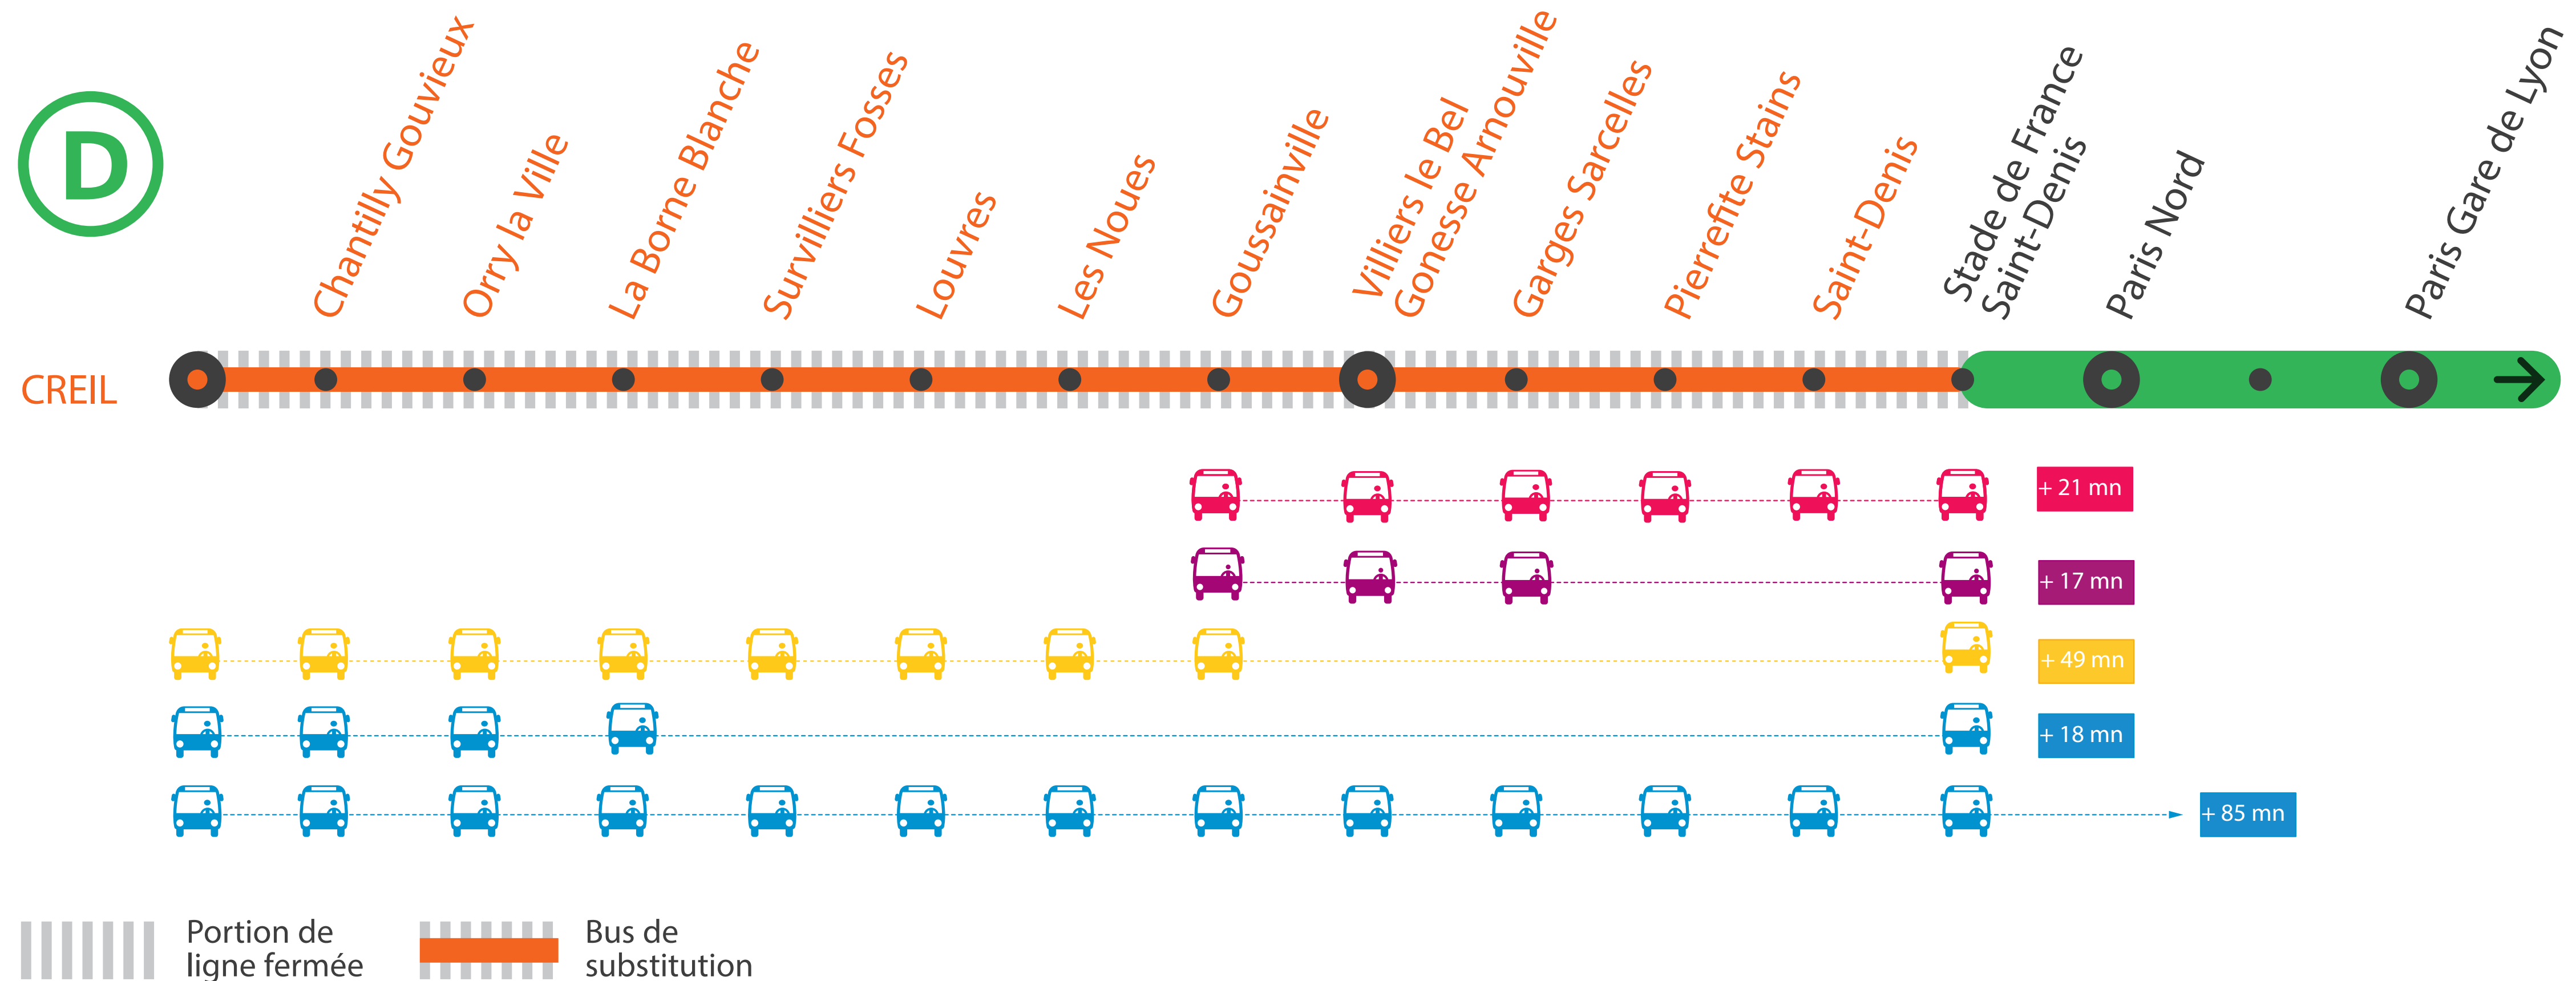

INFO TRAVAUX

AUCUN TRAIN À PARTIR DE 22H30 ENTRE STADE DE FRANCE ET CREIL⁽¹⁾

(1) LE TRAIN SOPA DE 22H13 À PARIS GARE DE LYON EST TERMINUS ORRY LA VILLE
LE TRAIN SOPA DE 22H43 À PARIS GARE DE LYON EST TERMINUS GOUSSAINVILLE

JUILLET

1
au 5

+ D'INFORMATION

- au guichet
- sur l'appli SNCF
- sur [maligned.transilien.com](https://www.maligned.transilien.com)
- sur @RERD_SNCF
- sur [transilien.com](https://www.transilien.com)

PREMIERS ET DERNIERS TRAINS

GARES de départ par ordre alphabétique	DIRECTION	DERNIER TRAIN	PREMIER TRAIN
Chantilly Gouvieux	→ Paris Gare de Lyon	22:47	04:47
	→ Creil	22:43	05:43
Creil	→ Paris Gare de Lyon	22:39	04:39
	→ Paris Gare de Lyon	23:19	05:09
Garges Sarcelles	→ Creil	22:09	05:10
	→ Paris Gare de Lyon	23:11	05:01
Goussainville	→ Creil	22:19	05:19
	→ Paris Gare de Lyon	22:52	04:56
La Borne Blanche	→ Creil	22:33	05:34
	→ Paris Gare de Lyon	23:08	05:08
Les Noues	→ Creil	22:21	05:22
	→ Paris Gare de Lyon	23:04	05:04
Louvres	→ Creil	22:24	05:25
	→ Paris Gare de Lyon	22:52	04:52
Orry la Ville	→ Creil	22:37	05:38

GARES de départ par ordre alphabétique	DIRECTION	DERNIER TRAIN	PREMIER TRAIN
Pierrefitte Stains	→ Paris Gare de Lyon	23:22	05:12
	→ Creil	22:06	05:06
Saint-Denis	→ Paris Gare de Lyon	23:27	05:17
	→ Creil	22:01	05:01
Stade de France St-Denis	→ Paris Gare de Lyon	23:30	05:20
	→ Creil	21:58	04:58
Survilliers | Fosses	→ Paris Gare de Lyon	22:59	04:59
	→ Creil	22:30	05:30
Villiers-le-Bel	→ Paris Gare de Lyon	23:15	05:05
	→ Creil	22:14	05:14

COVOITURAGE **idvroom**

Pendant les travaux, covoiturez. Transilien vous offre votre trajet.*

*Offre soumise à conditions