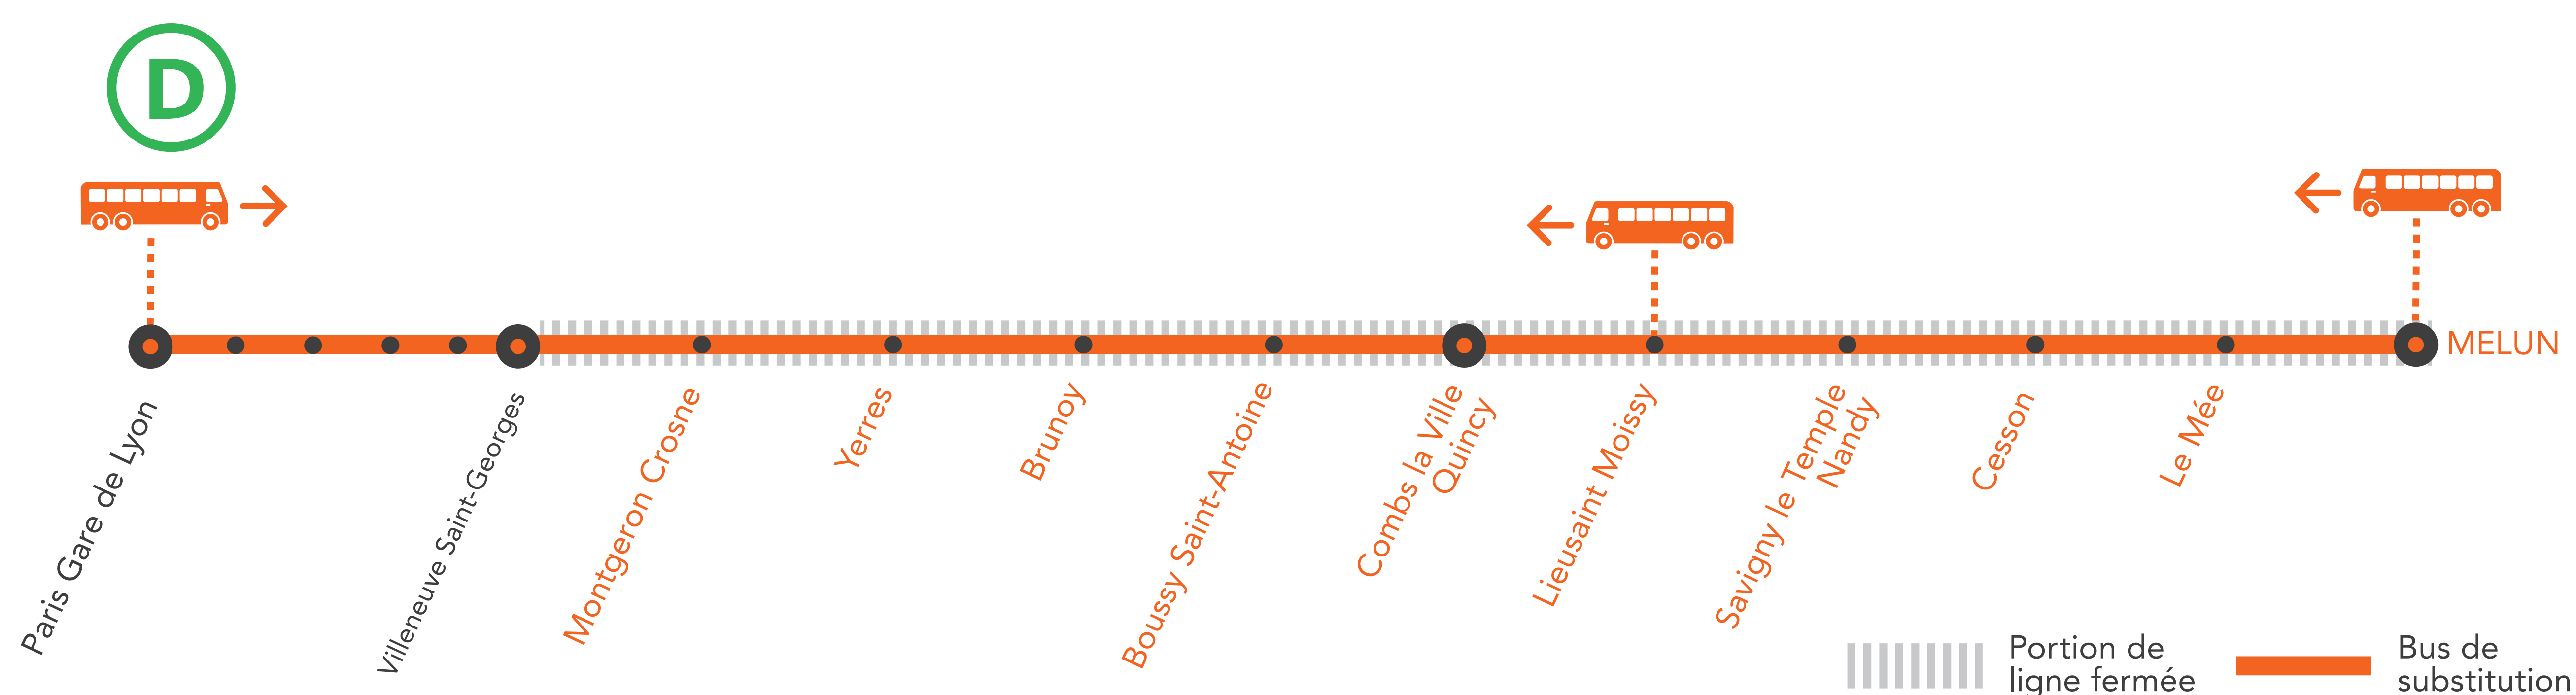

INFO TRAVAUX

MODIFICATION DE LA DESSERTE À PARTIR DE 22H00 ENTRE PARIS ET MELUN DU MARDI AU VENDREDI

JUIN
11
au **14**

+ D'INFORMATION

- au guichet
- sur l'appli SNCF
- sur [maligned.transilien.com](https://www.maligned.transilien.com)
- sur @RERD_SNCF
- sur [transilien.com](https://www.transilien.com)

BUS DE SUBSTITUTION / ALLONGEMENT DE TRAJET

Paris Lyon

Melun **25 MIN à 1H00**

Melun

Paris Lyon **1H10 à 1H40**

COVOITURAGE

Pendant les travaux, covoiturez. Transilien vous offre votre trajet.*
*Offre soumise à conditions

PREMIERS ET DERNIERS TRAINS À CIRCULER*

GARES de départ par ordre alphabétique	DIRECTION	DER- NIER TRAIN	PRE- MIER TRAIN
Bussy Saint-Antoine	→ Melun	0:39	06:08
	→ Paris Lyon	0:02	04:26
Brunoy	→ Melun	0:36	06:05
	→ Paris Lyon	0:06	04:30
Cesson	→ Melun	0:55	06:24
	→ Paris Lyon	23:47	04:10
Combs la Ville Quincy	→ Melun	0:42	06:11
	→ Paris Lyon	23:59	04:23
Le Mée	→ Melun	0:59	06:28
	→ Paris Lyon	23:43	04:06
Lieusaint Moissy	→ Melun	0:47	06:16
	→ Paris Lyon	23:55	04:18

GARES de départ par ordre alphabétique	DIRECTION	DER- NIER TRAIN	PRE- MIER TRAIN
Melun	→ Paris Lyon via Combs	23:39	04:03
	→ Melun	0:30	05:59
Montgeron Crosne	→ Paris Lyon	0:12	04:36
	→ Melun via Combs	0:07	05:36
Savigny le Temple	→ Melun	0:51	06:20
	→ Paris Lyon	23:51	04:14
Yerres	→ Melun	0:33	6:02
	→ Paris Lyon	0:09	04:33