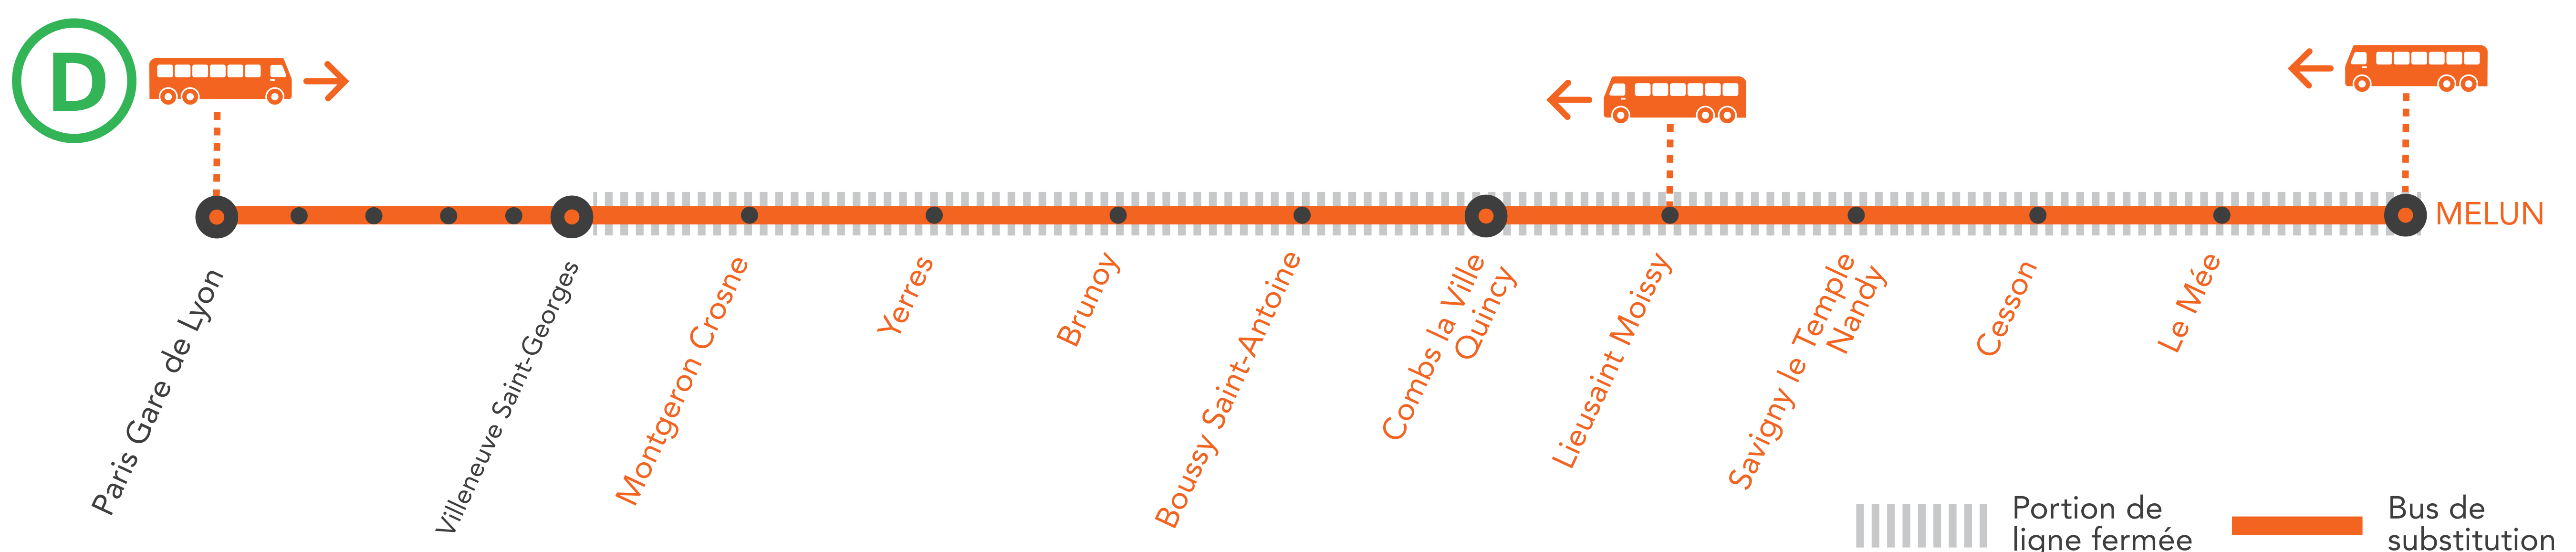

AUCUN TRAIN ENTRE 22H00 ET 23H30 DE MELUN À PARIS LYON* MOINS DE TRAIN À PARTIR DE 22H30 ENTRE PARIS LYON ET MELUN VIA COMBS-LA-VILLE*

* VENDREDI 21 JUIN SERVICE SPÉCIFIQUE FÊTE DE LA MUSIQUE

JUIN

17
au 21

+ D'INFORMATION

- au guichet
- sur l'appli SNCF
- sur [maligned.transilien.com](https://www.maligned.transilien.com)
- sur @RERD_SNCF
- sur [transilien.com](https://www.transilien.com)

BUS DE SUBSTITUTION / ALLONGEMENT DE TRAJET

- Paris Lyon → Melun **25 MIN à 1H00**
- Melun → Paris Lyon **1H10 à 1H40**

COVOITURAGE

Pendant les travaux, covoiturez.
Transilien vous offre votre trajet.*
*Offre soumise à conditions

PREMIERS ET DERNIERS TRAINS À CIRCULER NORMALEMENT