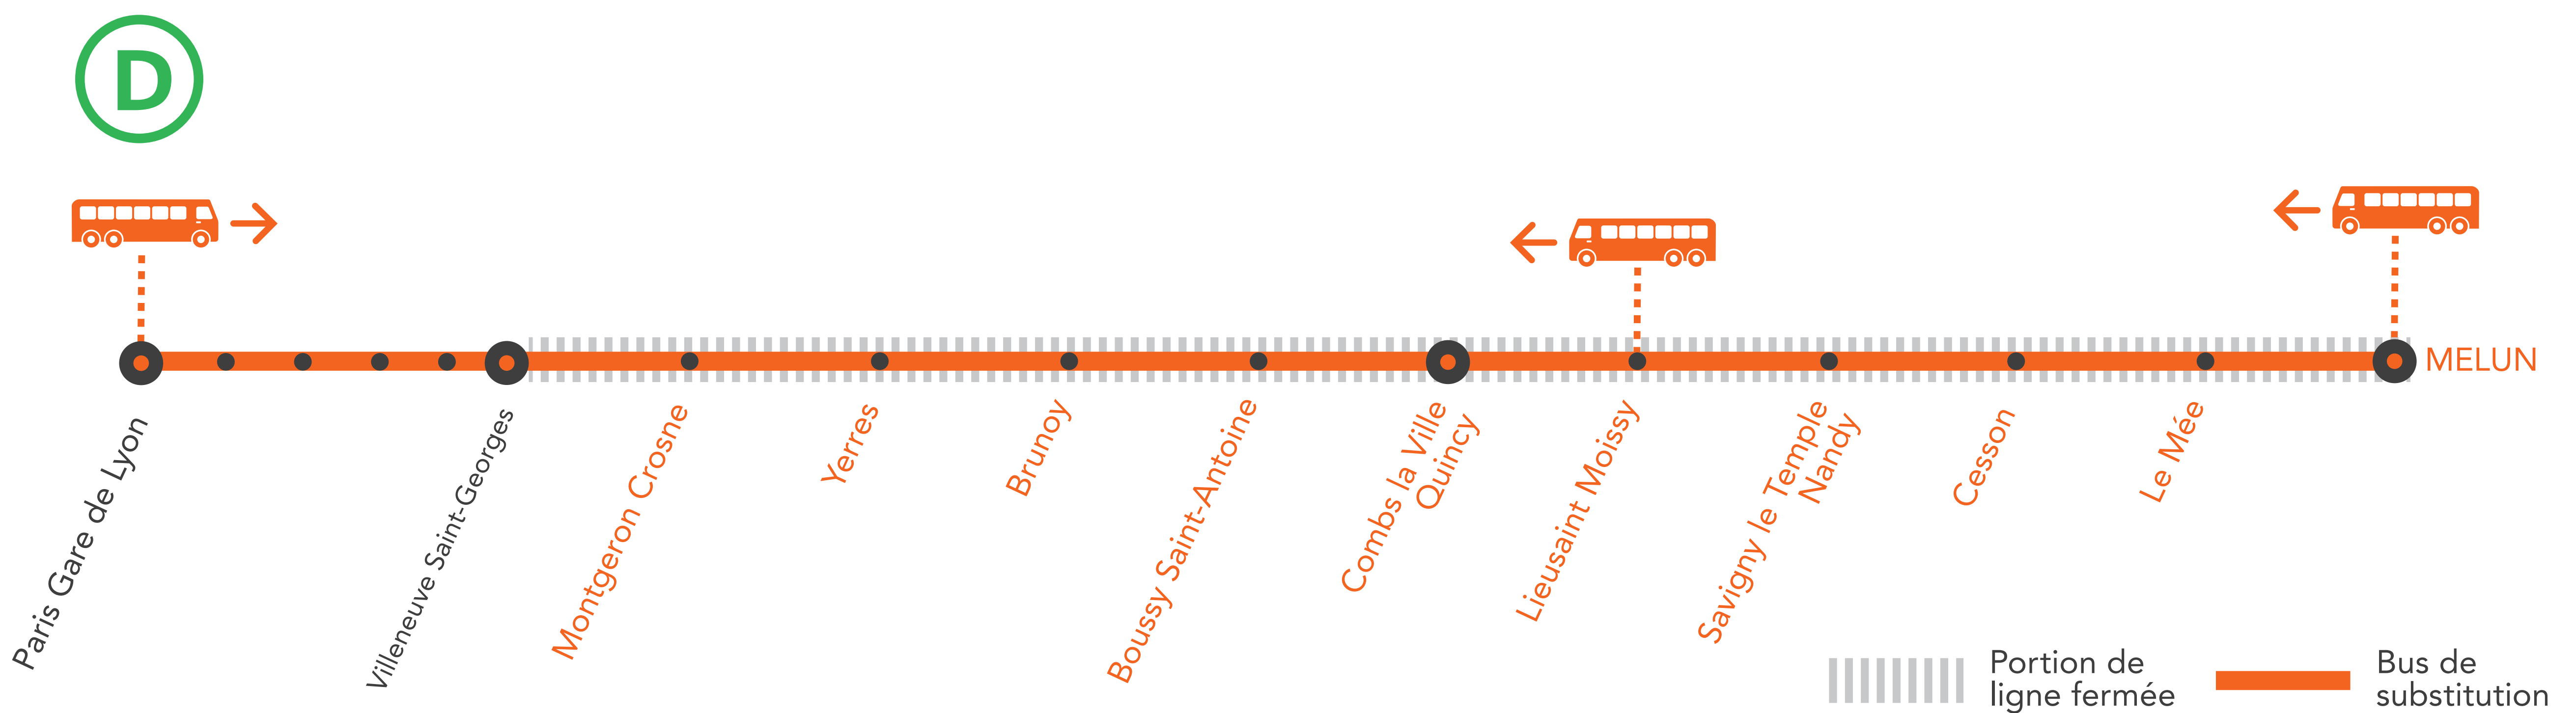

INFO TRAVAUX

AUCUN TRAIN ENTRE 22H00 ET 23H30 DE MELUN À PARIS LYON MOINS DE TRAIN À PARTIR DE 22H30

ENTRE PARIS LYON ET MELUN VIA COMBS-LA-VILLE

JUIN
24
au **28**

+ D'INFORMATION

- au guichet
- sur l'appli SNCF
- sur [maligned.transilien.com](https://www.maligned.transilien.com)
- sur @RERD_SNCF
- sur [transilien.com](https://www.transilien.com)

BUS DE SUBSTITUTION / ALLONGEMENT DE TRAJET

- Paris Lyon → Melun **25 MIN à 1H00**
- Melun → Paris Lyon **1H10 à 1H40**

COVOITURAGE **IDVROOM**

Pendant les travaux, covoiturez. Transilien vous offre votre trajet.*
*Offre soumise à conditions

PREMIERS ET DERNIERS TRAINS À CIRCULER NORMALEMENT

GARES de départ	DIRECTION	DER-NIER TRAIN	PRE-MIER TRAIN
Boussy Saint-Antoine	→ Melun	00:36	06:08
	→ Paris Lyon	00:02	04:26
Brunoy	→ Melun	00:32	06:05
	→ Paris Lyon	00:06	04:30
Cesson	→ Melun	00:54	06:24
	→ Paris Lyon	23:47	04:10
Combs la Ville Quincy	→ Melun	00:39	06:11
	→ Paris Lyon	23:59	04:23
Le Mée	→ Melun	00:59	06:28
	→ Paris Lyon	23:43	04:06
Lieusaint Moissy	→ Melun	00:45	06:16
	→ Paris Lyon	23:55	04:18

GARES de départ	DIRECTION	DER-NIER TRAIN	PRE-MIER TRAIN
Melun	→ Paris Lyon via Combs	23:39	04:03
Montgeron Crosne	→ Melun	00:26	05:59
	→ Paris Lyon	00:12	04:36
Paris Lyon	→ Melun via Combs	00:07	05:36
	→ Melun	00:50	06:20
Savigny le Temple	→ Paris Lyon	23:51	04:14
	→ Melun	00:29	06:02
Yerres	→ Paris Lyon	00:09	04:33