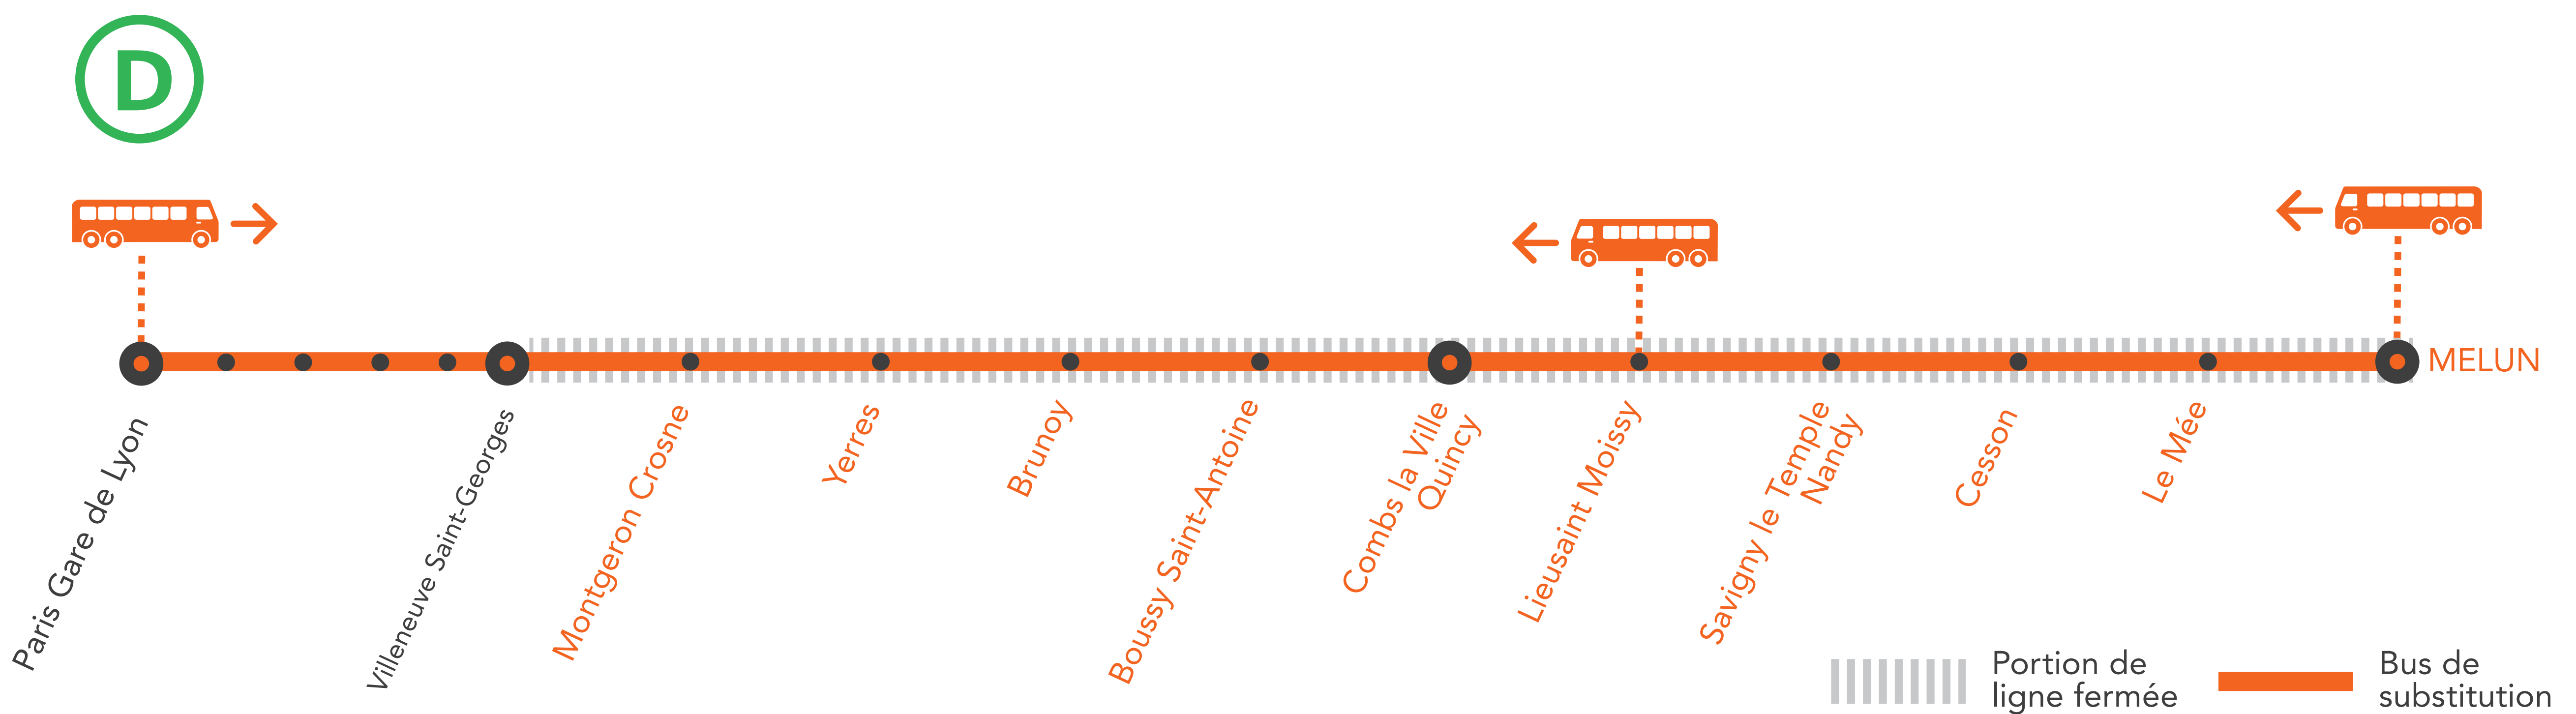

## AUCUN TRAIN ENTRE 22H00 ET 23H30 DE MELUN À PARIS LYON MOINS DE TRAIN À PARTIR DE 22H30 ENTRE PARIS LYON ET MELUN VIA COMBS-LA-VILLE

**JUILLET**

**1**  
au **5**

### BUS DE SUBSTITUTION / ALLONGEMENT DE TRAJET

- Paris Lyon → Melun **25 MIN à 1H00**
- Melun → Paris Lyon **1H10 à 1H40**

### COVOITURAGE ID VROOM

- Pendant les travaux, covoiturez. Transilien vous offre votre trajet.\*
- \*Offre soumise à conditions

### PREMIERS ET DERNIERS TRAINS À CIRCULER NORMALEMENT

GARES de départ	DIRECTION	DER-NIER TRAIN	PRE-MIER TRAIN
Boussy Saint-Antoine	→ Melun	00:37	06:08
	→ Paris Lyon	00:02	04:26
Brunoy	→ Melun	00:33	06:05
	→ Paris Lyon	00:06	04:30
Cesson	→ Melun	00:55	06:24
	→ Paris Lyon	23:47	04:10
Combs la Ville Quincy	→ Melun	00:41	06:11
	→ Paris Lyon	23:59	04:23
Le Mée	→ Melun	00:59	06:28
	→ Paris Lyon	23:43	04:06
Lieuxaint Moissy	→ Melun	00:47	06:16
	→ Paris Lyon	23:55	04:18