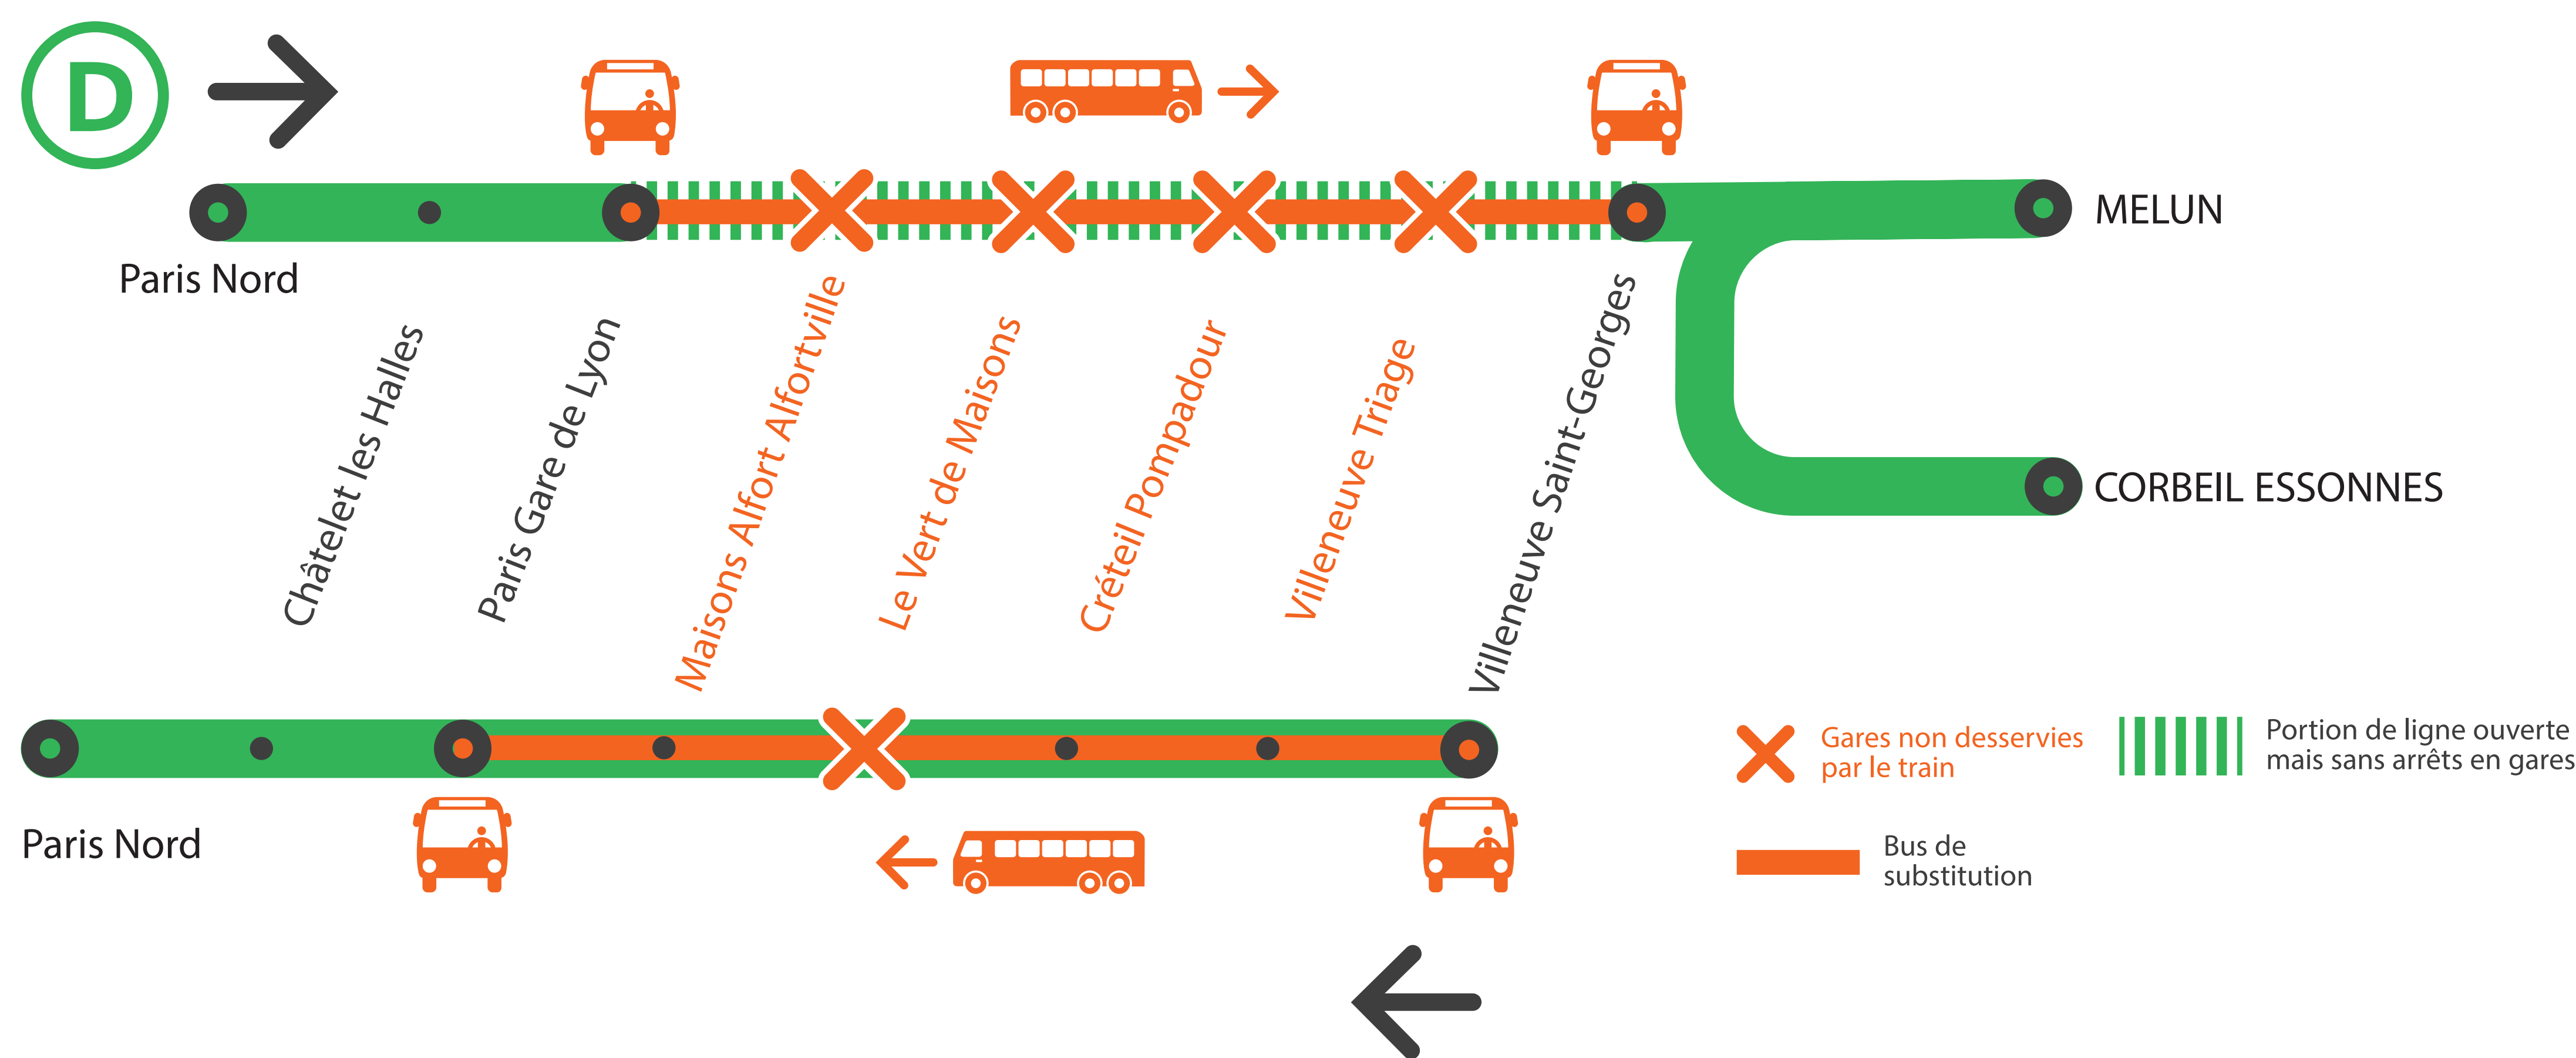

INFO TRAVAUX

MAISONS ALFORT, VERT DE MAISONS, CRÉTEIL POMPADOUR ET VILLENEUVE TRIAGE NON DESSERVIES* DE 22h45 À 4h50

JUIN

10
au 14

+ D'INFORMATION

- au guichet
- sur l'appli SNCF
- sur [maligned.transilien.com](https://www.maligned.transilien.com)
- sur @RERD_SNCF
- sur [transilien.com](https://www.transilien.com)

*Les trains DACA et ZACO sont supprimés à partir de 22h30.

BUS DE SUBSTITUTION / ALLONGEMENT DE TRAJET

Maisons Alfort ← Bus de substitution → Villeneuve Saint-Georges

+20 MIN

COVOITURAGE VROOM

Pendant les travaux, covoiturez. Transilien vous offre votre trajet.*
*Offre soumise à conditions

Ma gare de départ	DIRECTION	DERNIER TRAIN	PREMIER TRAIN
PARIS GARE DE LYON Banlieue	=> VILLENEUVE ST GEORGES	01:00	05:16
MAISONS-ALFORT-ALFORTVILLE	=> PARIS GARE DE LYON	00:36	04:54
	=> VILLENEUVE ST GEORGES	22:36	05:23
LE VERT-DE-MAISONS	=> PARIS GARE DE LYON	22:44	05:03
	=> VILLENEUVE ST GEORGES	22:38	05:25
CRÉTEIL-POMPADOUR	=> PARIS GARE DE LYON	22:41	05:00
	=> VILLENEUVE ST GEORGES	22:42	05:29
VILLENEUVE-TRIAGE	=> PARIS GARE DE LYON	22:38	04:57
	=> VILLENEUVE ST GEORGES	22:46	05:33
VILLENEUVE-ST-GEORGES	=> PARIS GARE DE LYON	00:24	04:41

GARES DE MAISONS ALFORT, LE VERT DE MAISONS, CRÉTEIL POMPADOUR ET VILLENEUVE TRIAGE NON DESSERVIES DE 22H45 À 04h50 * DU LUNDI 3 AU VENDREDI 7 JUIN

* LES TRAINS DACA ET ZACO NE CIRCULENT PAS À PARTIR DE 22H30