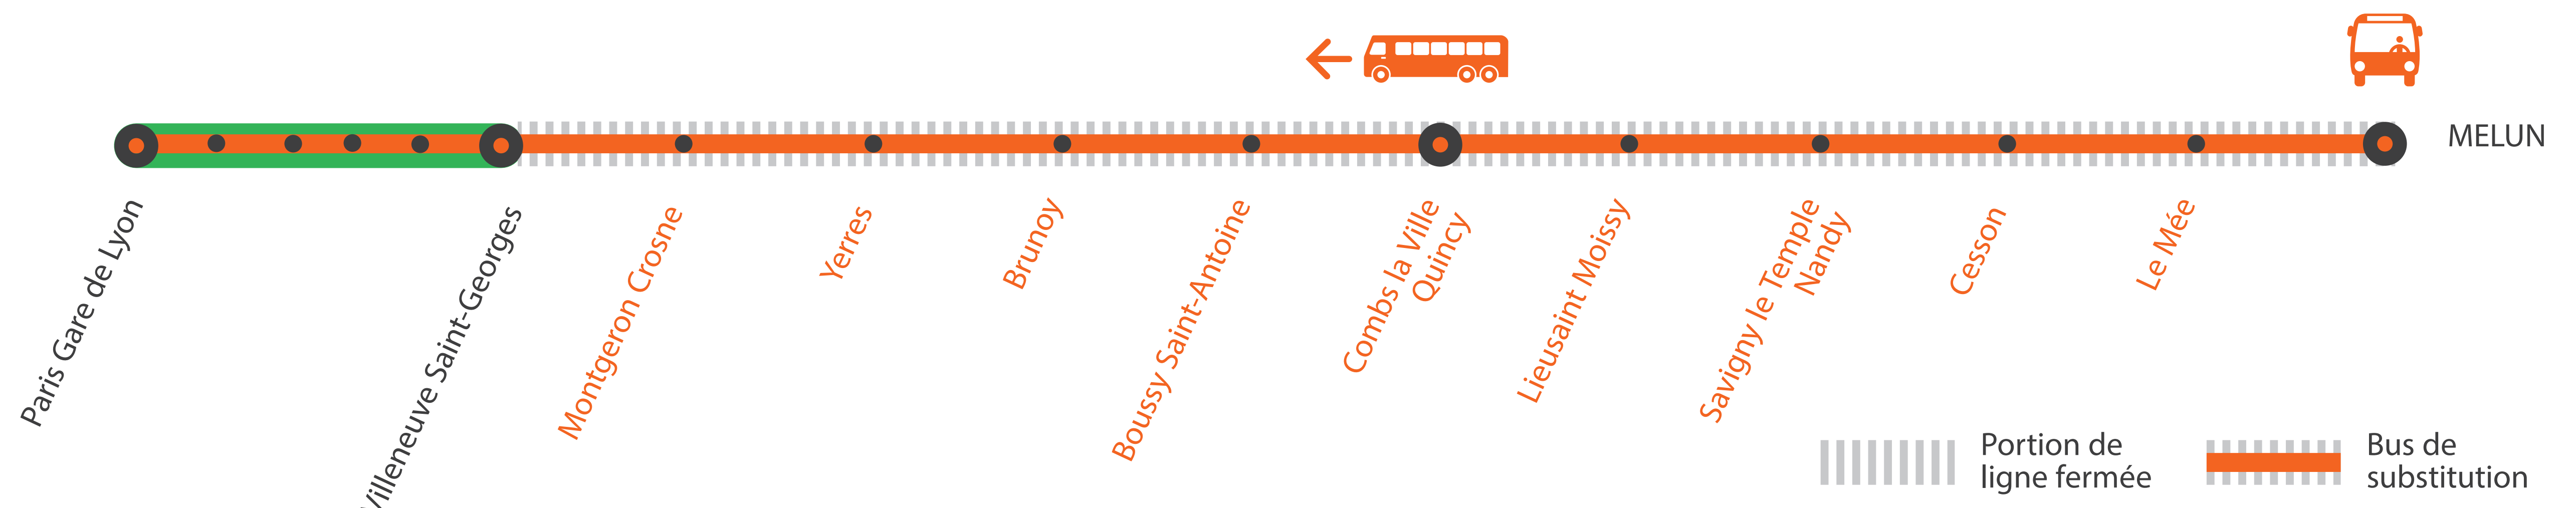

INFO TRAVAUX

LES TRAINS SONT SANS ARRÊT DE MELUN À VILLENEUVE SAINT-GEORGES À PARTIR DE 22H30

JUIN

16

et 23

+ D'INFORMATION

- au guichet
- sur l'appli SNCF
- sur [maligned.transilien.com](https://www.maligned.transilien.com)
- sur @RERD_SNCF
- sur [transilien.com](https://www.transilien.com)

BUS DE SUBSTITUTION / ALLONGEMENT DE TRAJET

Melun

Villeneuve
Saint-Georges **1H10MN**

COVOITURAGE ID VROOM

Pendant les travaux, covoituez.
Transilien vous offre votre trajet.*
*Offre soumise à conditions

DERNIERS TRAINS À CIRCULER NORMALEMENT

Ma gare de départ	DIRECTION	DERNIER TRAIN	PREMIER TRAIN Lundi
MONTGERON-CROSNE	➔ PARIS GARE DE LYON	22:42	4:36
YERRES	➔ PARIS GARE DE LYON	22:39	4:33
BRUNOY	➔ PARIS GARE DE LYON	22:36	4:30
BOUSSY-SAINT-ANTOINE	➔ PARIS GARE DE LYON	22:32	4:26
COMBS-LA-VILLE QUINCY	➔ PARIS GARE DE LYON	22:29	4:23
LIEUSAIN-MOISSY	➔ PARIS GARE DE LYON	22:25	4:18
SAVIGNY-LE-TEMPLE NANDY	➔ PARIS GARE DE LYON	22:21	4:14
CESSON	➔ PARIS GARE DE LYON	22:17	4:10
LE MÉE	➔ PARIS GARE DE LYON	22:13	4:06
MELUN	➔ PARIS GARE DE LYON	00:16	4:03

MODIFICATION DE LA DESSERTE À PARTIR DE 22H30 ENTRE PARIS LYON ET MELUN DIMANCHE 16 JUIN

FICHE HORAIRES : TRAINS + BUS

Melun > Paris Gare de Lyon

Dimanche 16 juin, à partir de 22h30, les trains DUCA sont sans arrêt de Melun à Villeneuve Saint-Georges.
Un service de bus est mis en place