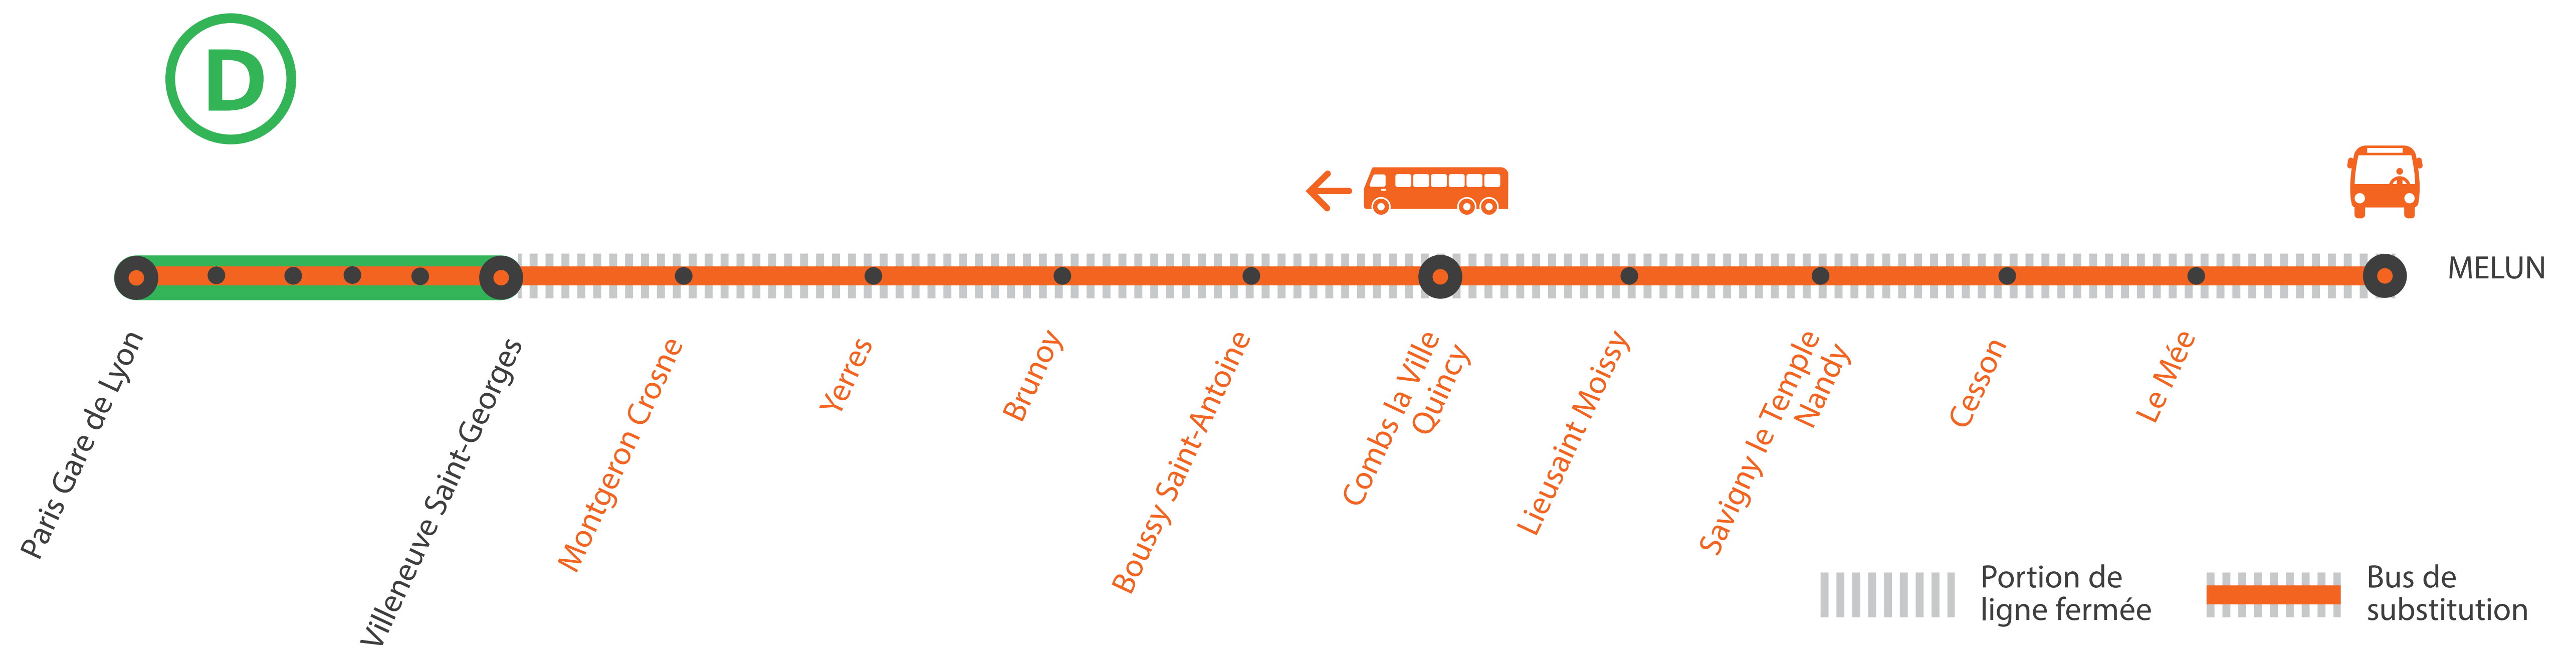

INFO TRAVAUX

GARES NON DESSERVIES À PARTIR DE 22H30 DE MELUN À VILLENEUVE SAINT-GEORGES VIA COMBS LA VILLE

JUIN

16

et **23**

+ D'INFORMATION

➔ au guichet

➔ sur @RERD_SNCF

➔ sur l'appli SNCF

➔ sur transilien.com

➔ sur maligned.transilien.com

BUS DE SUBSTITUTION / ALLONGEMENT DE TRAJET

Melun

Villeneuve
Saint-Georges **1H10MN**

COVOITURAGE VROOM

Pendant les travaux, covoiturez.
Transilien vous offre votre trajet.*

*Offre soumise à conditions

DERNIERS TRAINS À CIRCULER NORMALEMENT

Ma gare de départ	DIRECTION	DERNIER TRAIN	PREMIER TRAIN Lundi
MONTGERON-CROSNE	➔ PARIS GARE DE LYON	22:43	4:36
YERRES	➔ PARIS GARE DE LYON	22:40	4:33
BRUNOY	➔ PARIS GARE DE LYON	22:38	4:30
BOUSSY-SAINT-ANTOINE	➔ PARIS GARE DE LYON	22:34	4:26
COMBS-LA-VILLE QUINCY	➔ PARIS GARE DE LYON	22:31	4:23
LIEUSAIN-MOISSY	➔ PARIS GARE DE LYON	22:27	4:18
SAVIGNY-LE-TEMPLE NANDY	➔ PARIS GARE DE LYON	22:21	4:14
CESSON	➔ PARIS GARE DE LYON	22:17	4:10
LE MÉE	➔ PARIS GARE DE LYON	22:13	4:06
MELUN	➔ PARIS GARE DE LYON	00:16	4:03

GARES NON DESSERVIES

À PARTIR DE 22H30

ENTRE PARIS GARE DE LYON ET MELUN

DIMANCHE 23 JUIN

FICHE HORAIRES : TRAINS + BUS

Melun ↗ Paris Gare de Lyon

- À partir de 22h30 aucun train DACA ne dessert les gares entre Melun à Villeeneuve-St-Georges.
- Dernier train depuis Melun à destination de Paris Gare de Lyon à desservir toutes les gares : 22:09