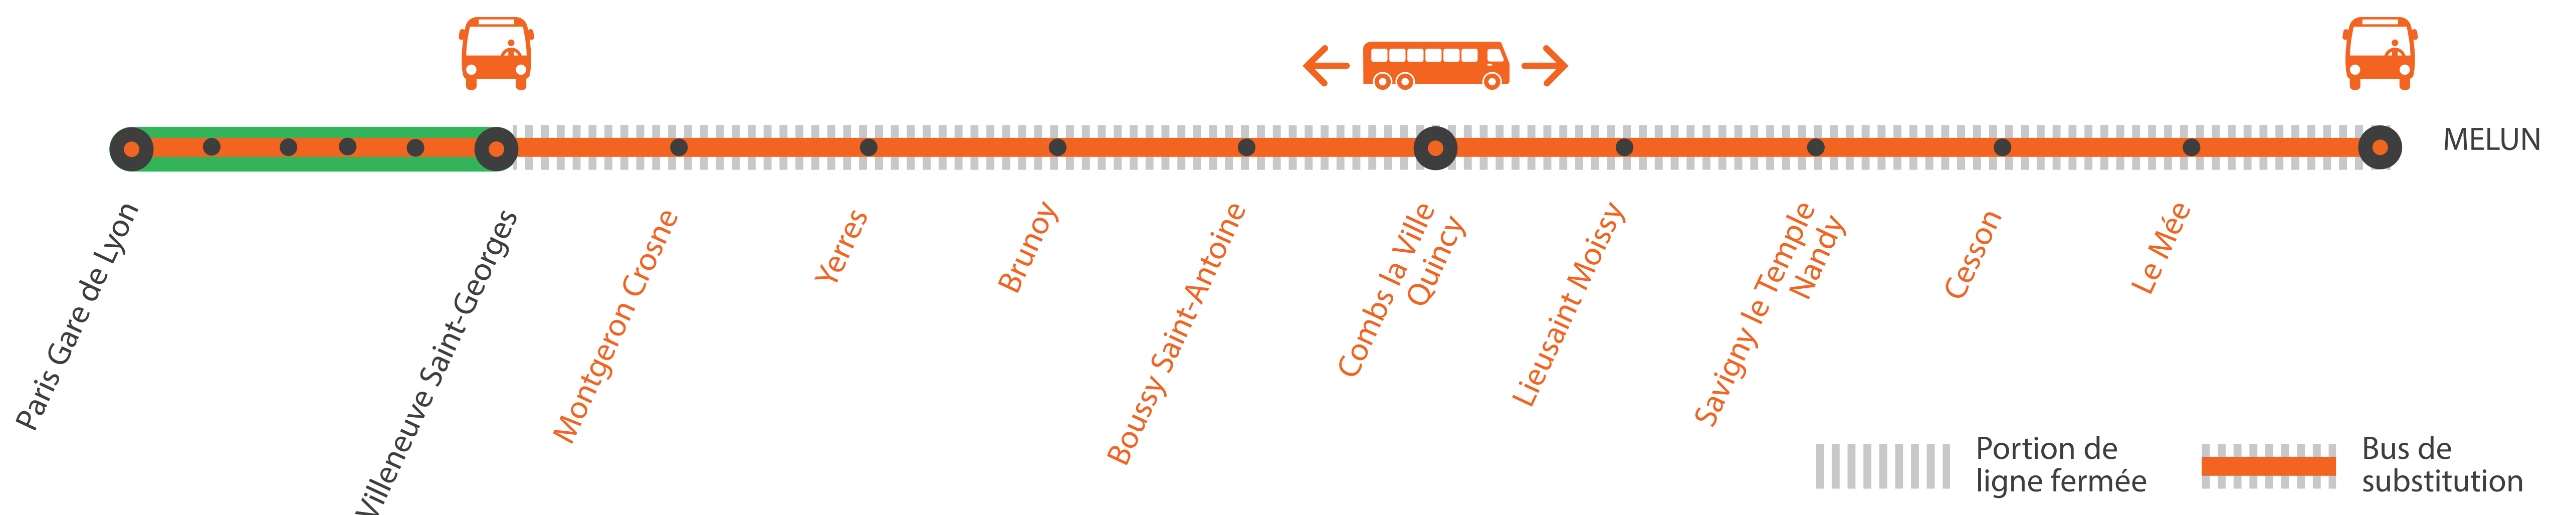

INFO TRAVAUX

LES TRAINS SONT SANS ARRÊT ENTRE VILLENEUVE SAINT-GEORGES ET MELUN

À PARTIR DE 21 H30 DE PARIS LYON À MELUN
À PARTIR DE 21H00 DE MELUN À PARIS LYON

JUIN

30

+ D'INFORMATION

- au guichet
- sur l'appli SNCF
- sur [maligned.transilien.com](https://www.maligned.transilien.com)
- sur @RERD_SNCF
- sur transilien.com

BUS DE SUBSTITUTION / ALLONGEMENT DE TRAJET

Melun

Villeneuve
Saint-Georges **1H10MN**

COVOITURAGE

Pendant les travaux, covoiturez.
Transilien vous offre votre trajet.*

*Offre soumise à conditions

DERNIERS TRAINS À CIRCULER			
Ma gare de départ	DIRECTION	DERNIER TRAIN	PREMIER TRAIN Lundi
PARIS-GARE-DE-LYON RER D	➔ MELUN	00:37	5:36
MAISONS-ALFORT-ALFORTVILLE	➔ PARIS GARE DE LYON	00:36	4:54
	➔ MELUN	00:44	5:43
CRÉTEIL POMPADOUR	➔ PARIS GARE DE LYON	0:30	4:48
	➔ MELUN	00:48	5:47
VILLENEUVE SAINT-GEORGES	➔ PARIS GARE DE LYON	00:24	4:41
	➔ MELUN	00:55	5:54
MONTGERON-CROSNE	➔ PARIS GARE DE LYON	21:13	4:36
	➔ MELUN	21:17	5:59
YERRES	➔ PARIS GARE DE LYON	21:10	4:33
	➔ MELUN	21:20	6:02
BRUNOY	➔ PARIS GARE DE LYON	21:06	4:30
	➔ MELUN	21:23	6:05
BOUSSY-SAINTE-ANTOINE	➔ PARIS GARE DE LYON	21:03	4:26
	➔ MELUN	21:26	6:08
COMBS-LA-VILLE QUINCY	➔ PARIS GARE DE LYON	21:00	4:23
	➔ MELUN	21:29	6:11
LIEUSAIN-MOISSY	➔ PARIS GARE DE LYON	20:55	4:18
	➔ MELUN	21:34	6:16
SAVIGNY-LE-TEMPLE NANDY	➔ PARIS GARE DE LYON	20:51	4:14
	➔ MELUN	21:38	6:20
CESSON	➔ PARIS GARE DE LYON	20:47	4:10
	➔ MELUN	21:42	6:24
LE MÉE	➔ PARIS GARE DE LYON	20:43	4:06
	➔ MELUN	21:46	6:28
MELUN	➔ PARIS GARE DE LYON	00:16	4:03

MODIFICATION DE LA DESSERTE À PARTIR DE 21H00 ENTRE PARIS LYON ET MELUN DIMANCHE 30 JUIN

FICHE HORAIRES : TRAINS + BUS

Melun > Paris Gare de Lyon

Dimanche 30 juin, à partir de 21h00, les trains DACA sont sans arrêt de Melun à Villeneuve Saint-Georges.
Un service de bus est mis en place