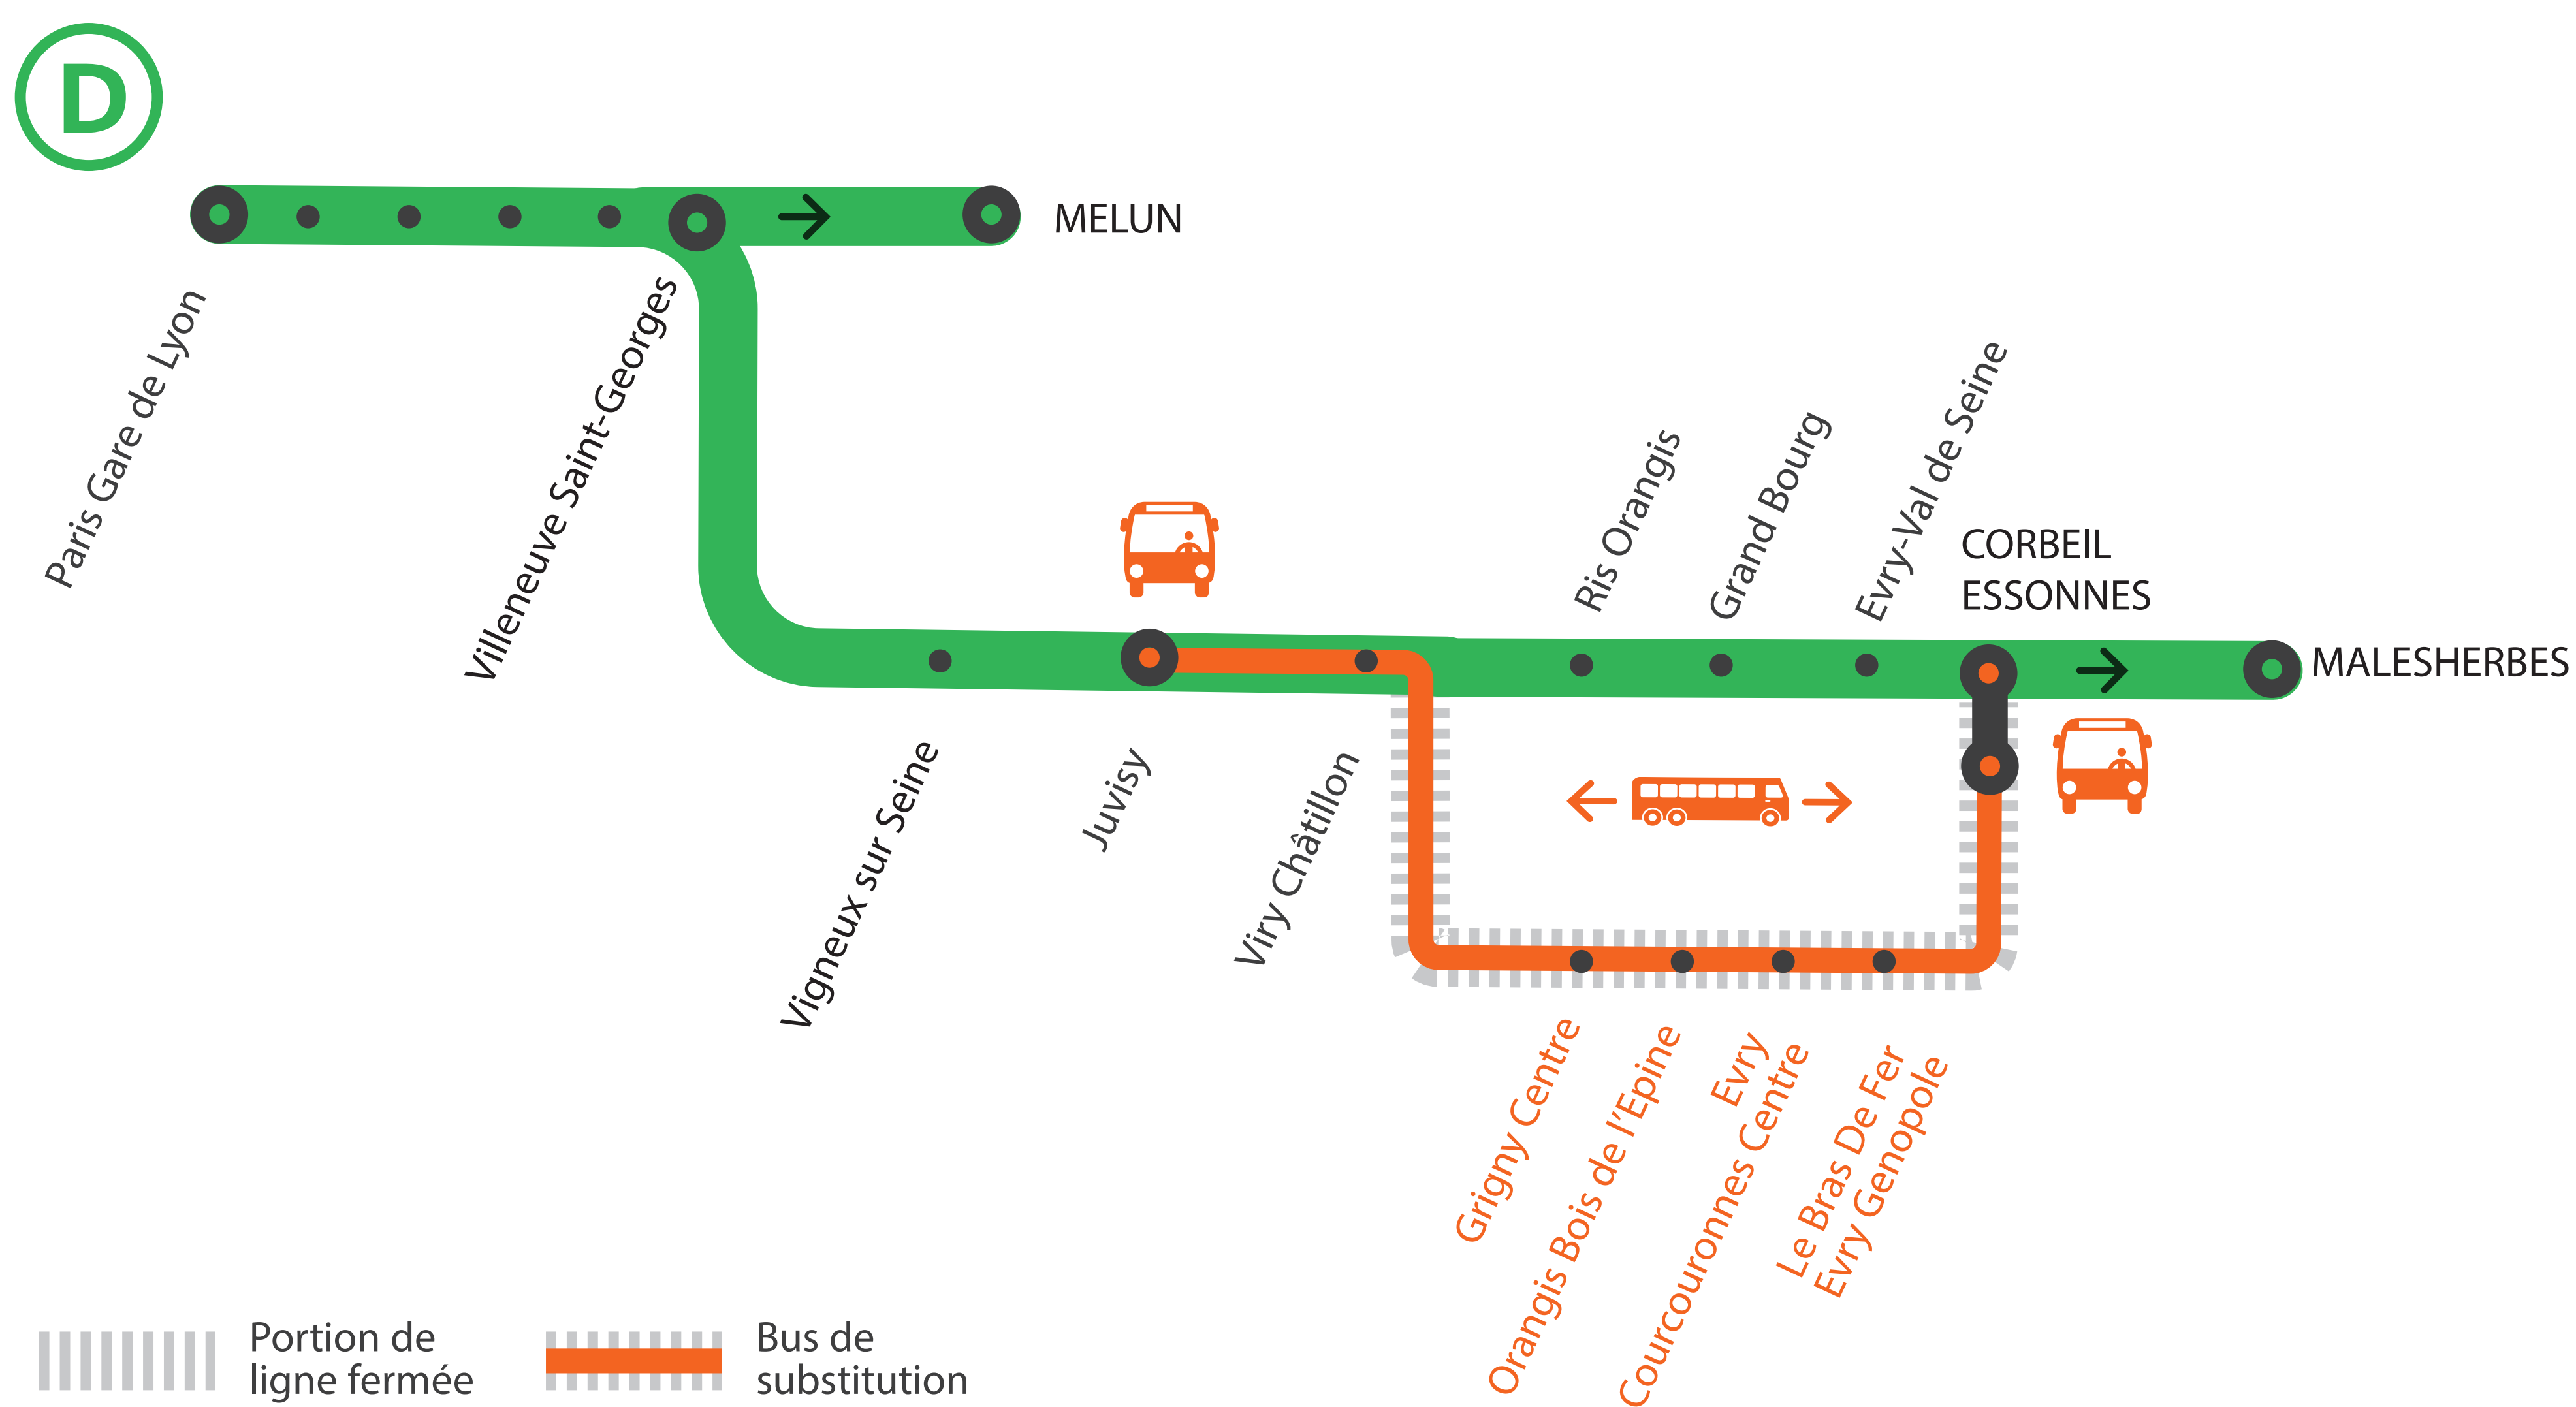

INFO TRAVAUX

MODIFICATION DE LA DESSERTE À PARTIR DE 22H30 ENTRE VIRY-CHÂTILLON ET CORBEIL ESSONNES via Evry Courcouronnes

JUIN
11
au **14**

+ D'INFORMATION

- ➔ au guichet
- ➔ sur l'appli SNCF
- ➔ sur [@RERD_SNCF](https://twitter.com/RERD_SNCF)
- ➔ sur [transilien.com](https://www.transilien.com)
- ➔ sur [malined.transilien.com](https://www.malined.transilien.com)

BUS DE SUBSTITUTION / ALLONGEMENT DE TRAJET

Juvisy

Corbeil Essonnes
via Evry Courcouronnes

+ 40 MIN

COVOITURAGE **ID VROOM**

Pendant les travaux, covoiturez.
Transilien vous offre votre trajet.*
*Offre soumise à conditions

MODIFICATION DE LA DESSERTE À PARTIR DE 22H30 ENTRE VIRY-CHÂTILLON ET CORBEIL ESSONNES *via Evry Courcouronnes* DU MARDI 11 JUIN AU VENDREDI 14 JUIN

FICHE HORAIRES : TRAINS + BUS

Paris Lyon / Juvisy > Corbeil Essonnes

MODIFICATION DE LA DESSERTE À PARTIR DE 22H30 ENTRE CORBEIL ESSONNES ET VIRY-CHÂTILLON *via Évry Courcouronnes* DU MARDI 11 JUIN AU VENDREDI 14 JUIN

FICHE HORAIRES : TRAINS + BUS

Corbeil Essonnes > Juvisy / Paris Lyon