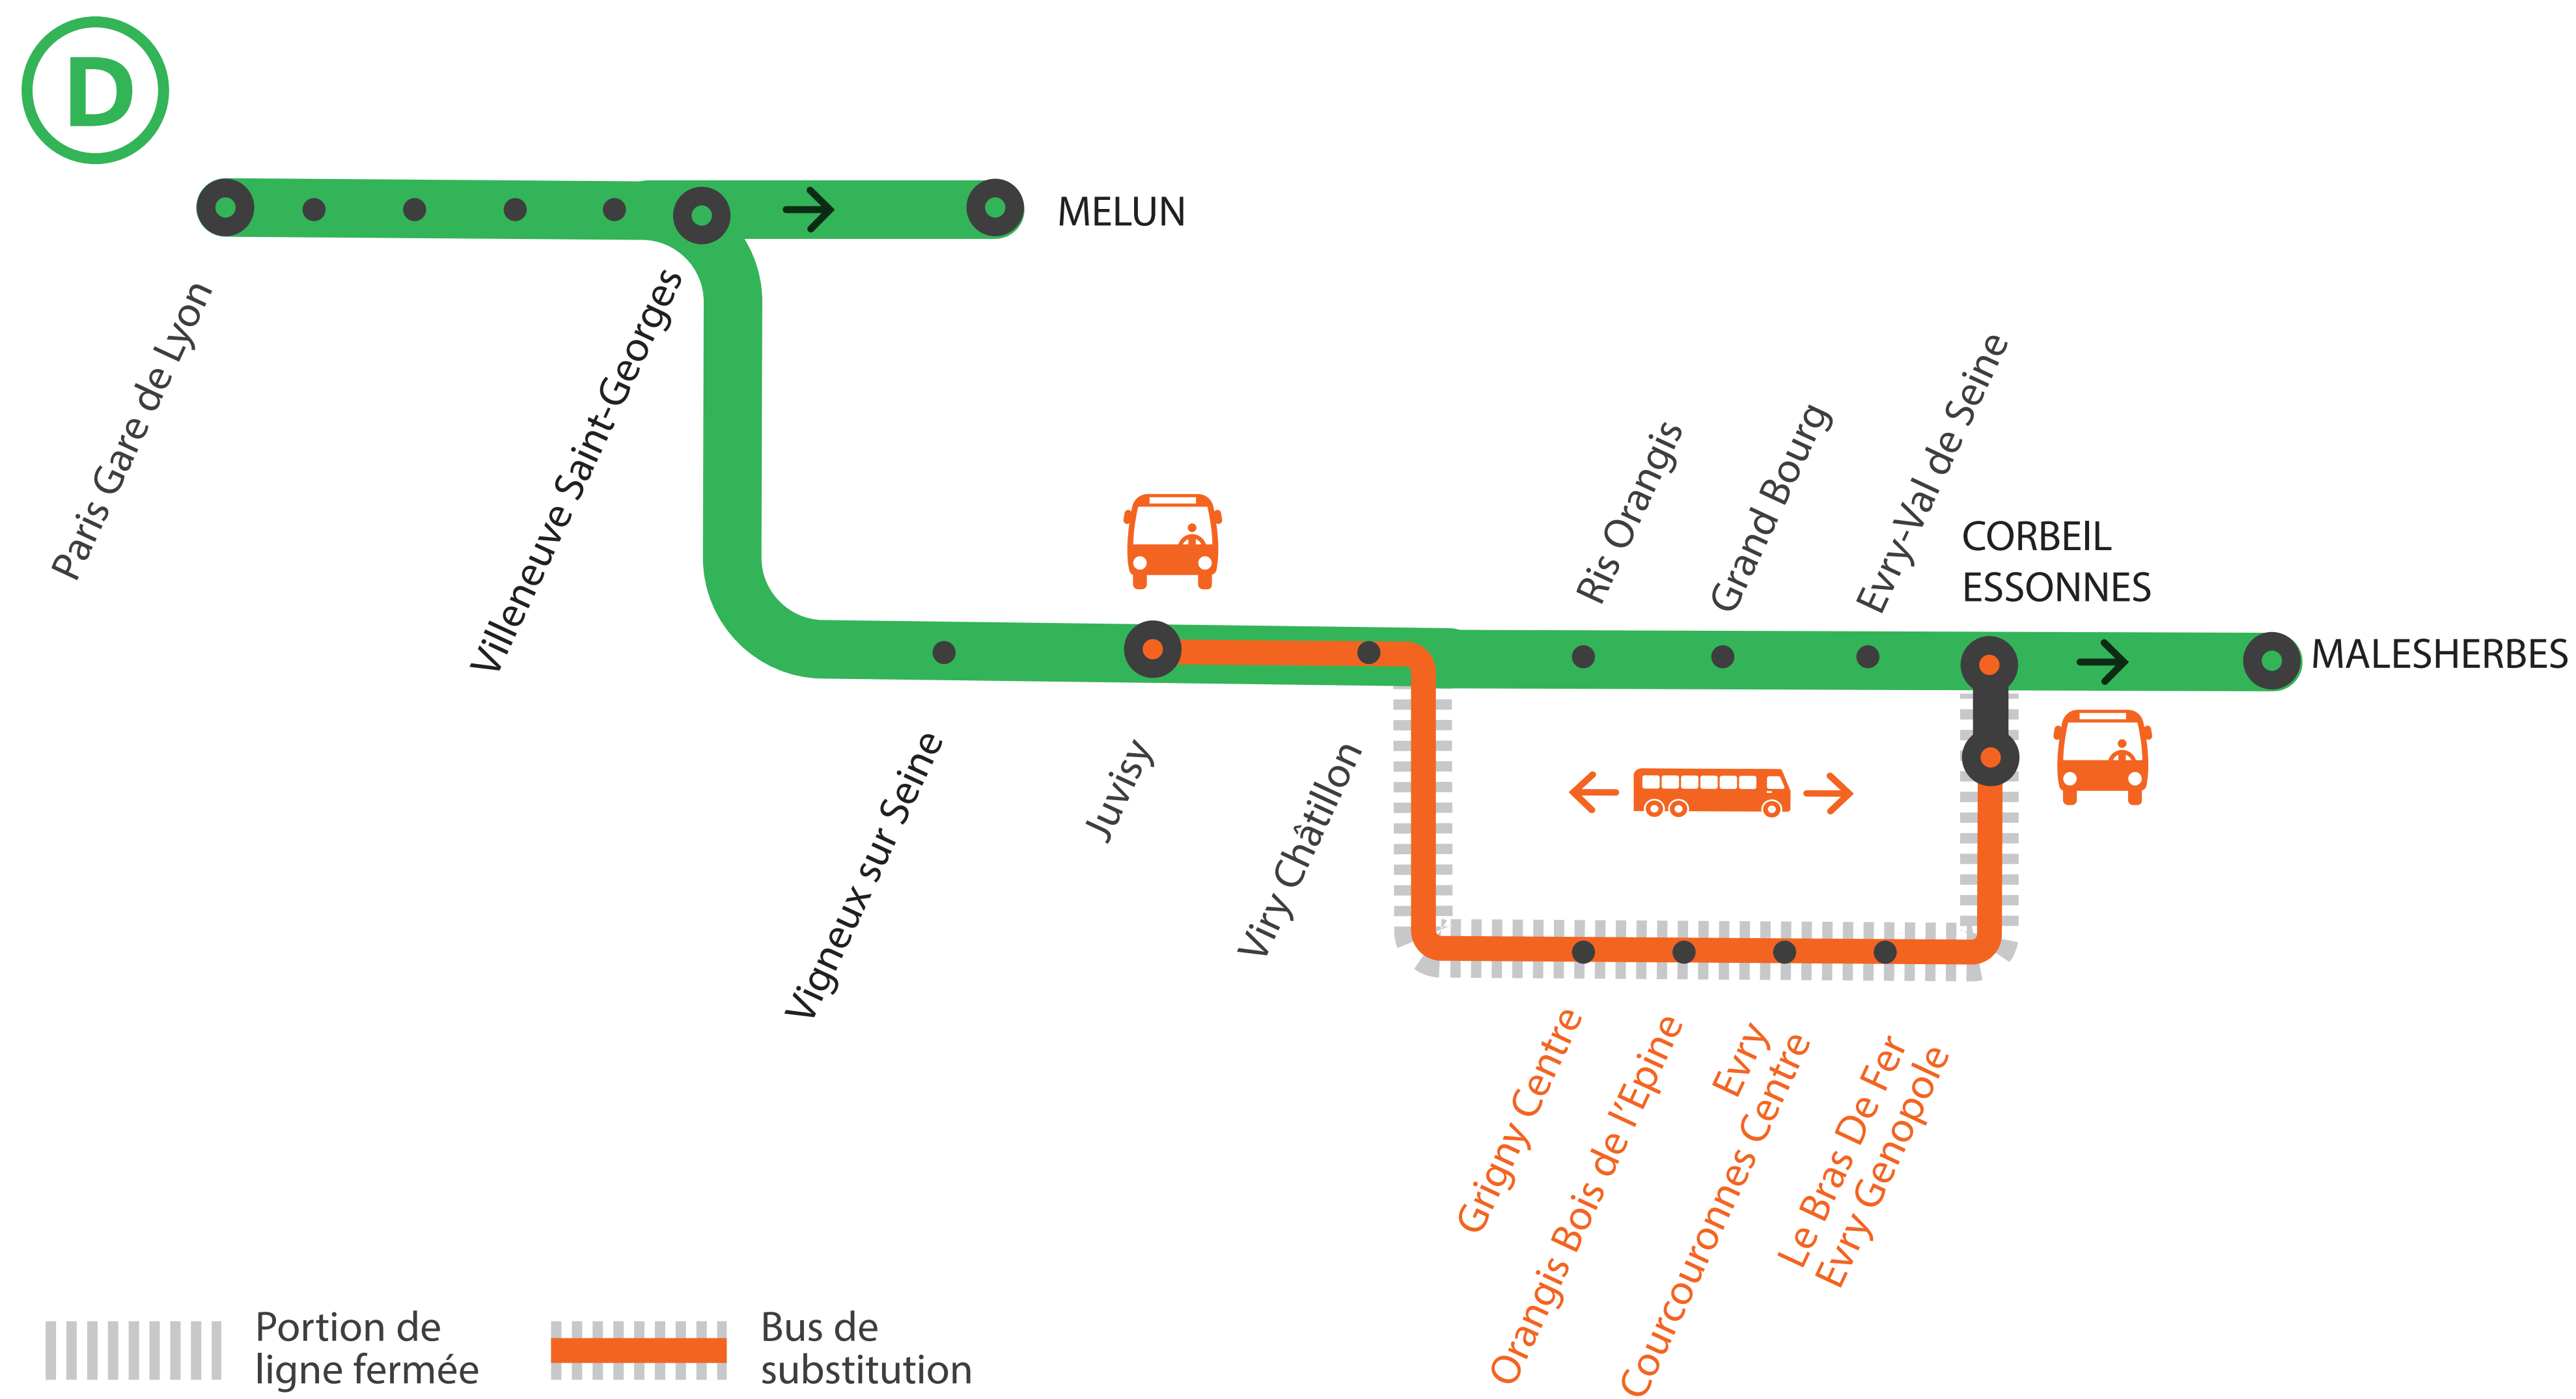

INFO TRAVAUX

GARES NON DESSERVIES À PARTIR DE 22H30

ENTRE VIRY-CHÂTILLON ET CORBEIL ESSONNES
via Evry Courcouronnes

JUIN

17

au 20

+ D'INFORMATION

➔ au guichet

➔ sur @RERD_SNCF

➔ sur l'appli SNCF

➔ sur transilien.com

➔ sur maligned.transilien.com

BUS DE SUBSTITUTION / ALLONGEMENT DE TRAJET

Juvisy

Corbeil Essonnes
via Evry Courcouronnes

+ 40 MIN

GARES NON DESSERVIES À PARTIR DE 22H30

ENTRE VIRY-CHÂTILLON ET CORBEIL ESSONNES *via Evry Courcouronnes*
DU LUNDI 17 ET JEUDI 20 JUIN

FICHE HORAIRES : TRAINS + BUS

Paris Lyon / Juvisy ↗ Corbeil Essonnes

- À partir de 22h30 à Juvisy, les trains en direction de Corbeil Essonnes via Evry Courcouronnes **sont directs de Viry Châtillon à Corbeil.**
- **Dernier train** depuis Paris Gare de Lyon à destination de Corbeil Essonnes *via Évry Courcouronnes* à desservir toutes les gares : **21h59.**