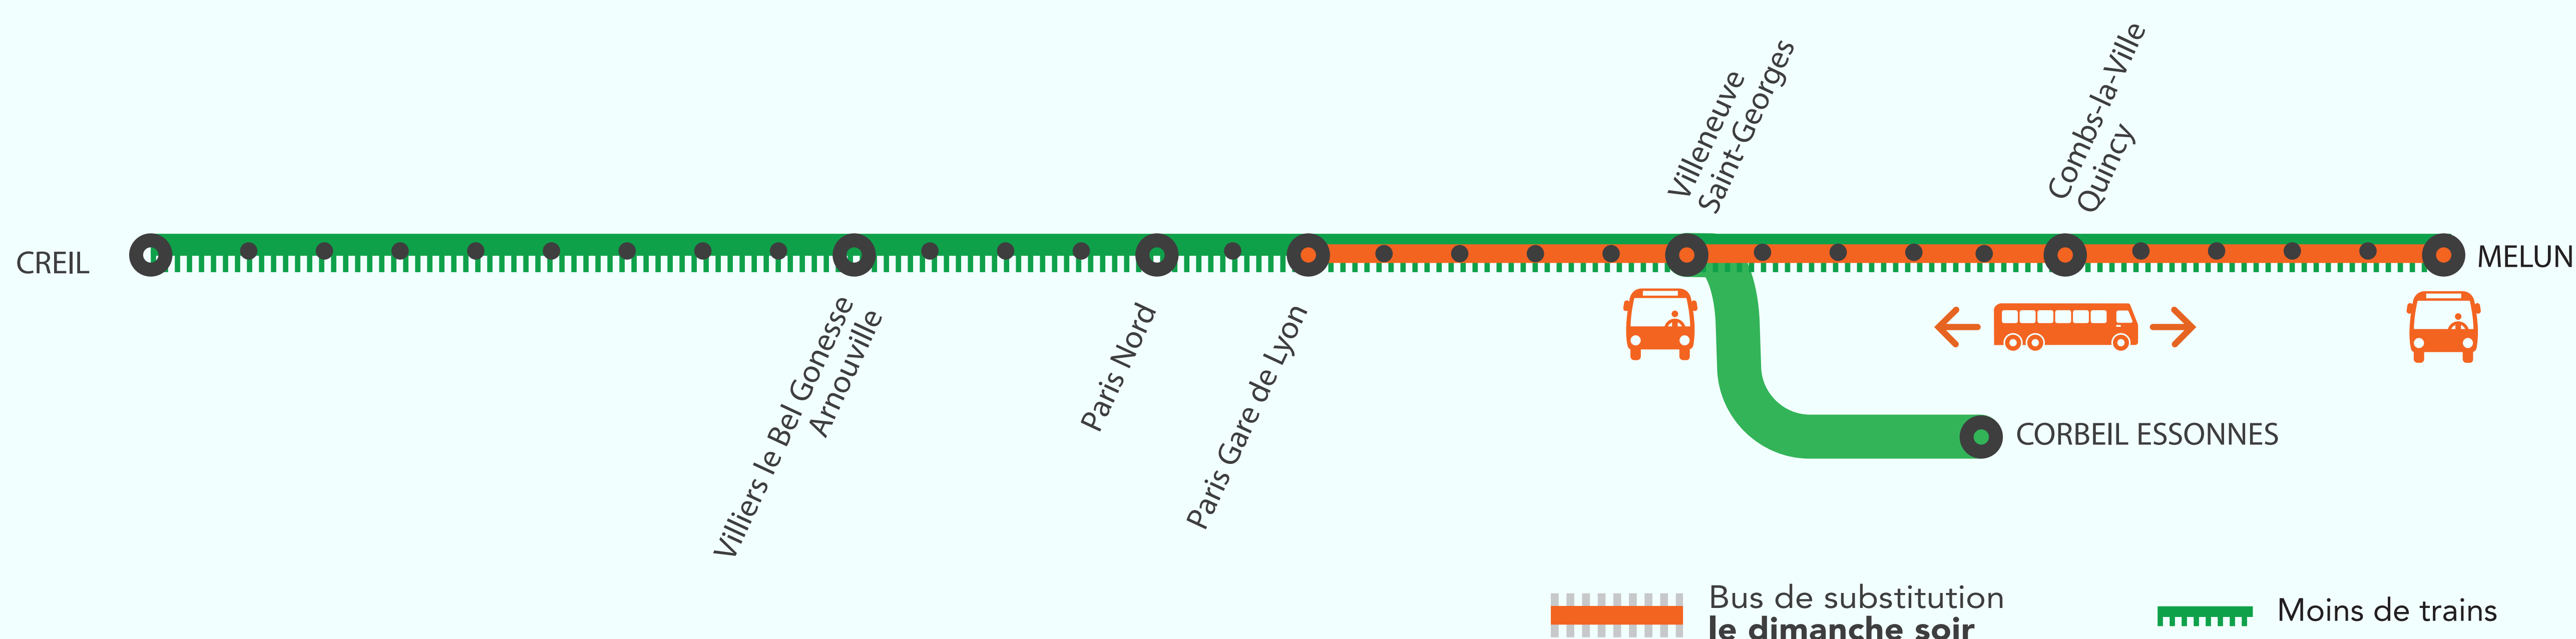

INFO TRAVAUX

AFFICHE ACTUALISÉE LE 24/06

MOINS DE TRAINS ENTRE PARIS GARE DE LYON ET MELUN LE SAMEDI DE 6H À 21H30

LE DIMANCHE DE 10H30 À 20H40 *

* DIMANCHE SOIR : À PARTIR DE 21H00, LES TRAINS SONT SANS ARRÊT ENTRE MELUN ET VILLENEUVE ST GEORGES.

JUIN

29
au 30

+ D'INFORMATION

- au guichet
- sur l'appli SNCF
- sur maligned.transilien.com
- sur @RERD_SNCF
- sur transilien.com

Pour plus d'informations, se renseigner auprès des agents en gare ou sur l'appli SNCF.

ALLONGEMENT DU TEMPS DE TRAJET

30 MINUTES

COVOITURAGE **iD VROOM**

Pendant les travaux, covoiturez.
Transilien vous offre votre trajet.*
*Offre soumise à conditions

LE DIMANCHE SOIR

BUS DE SUBSTITUTION / ALLONGEMENT DE TRAJET

Melun

Villeneuve
Saint-Georges

1H10MN