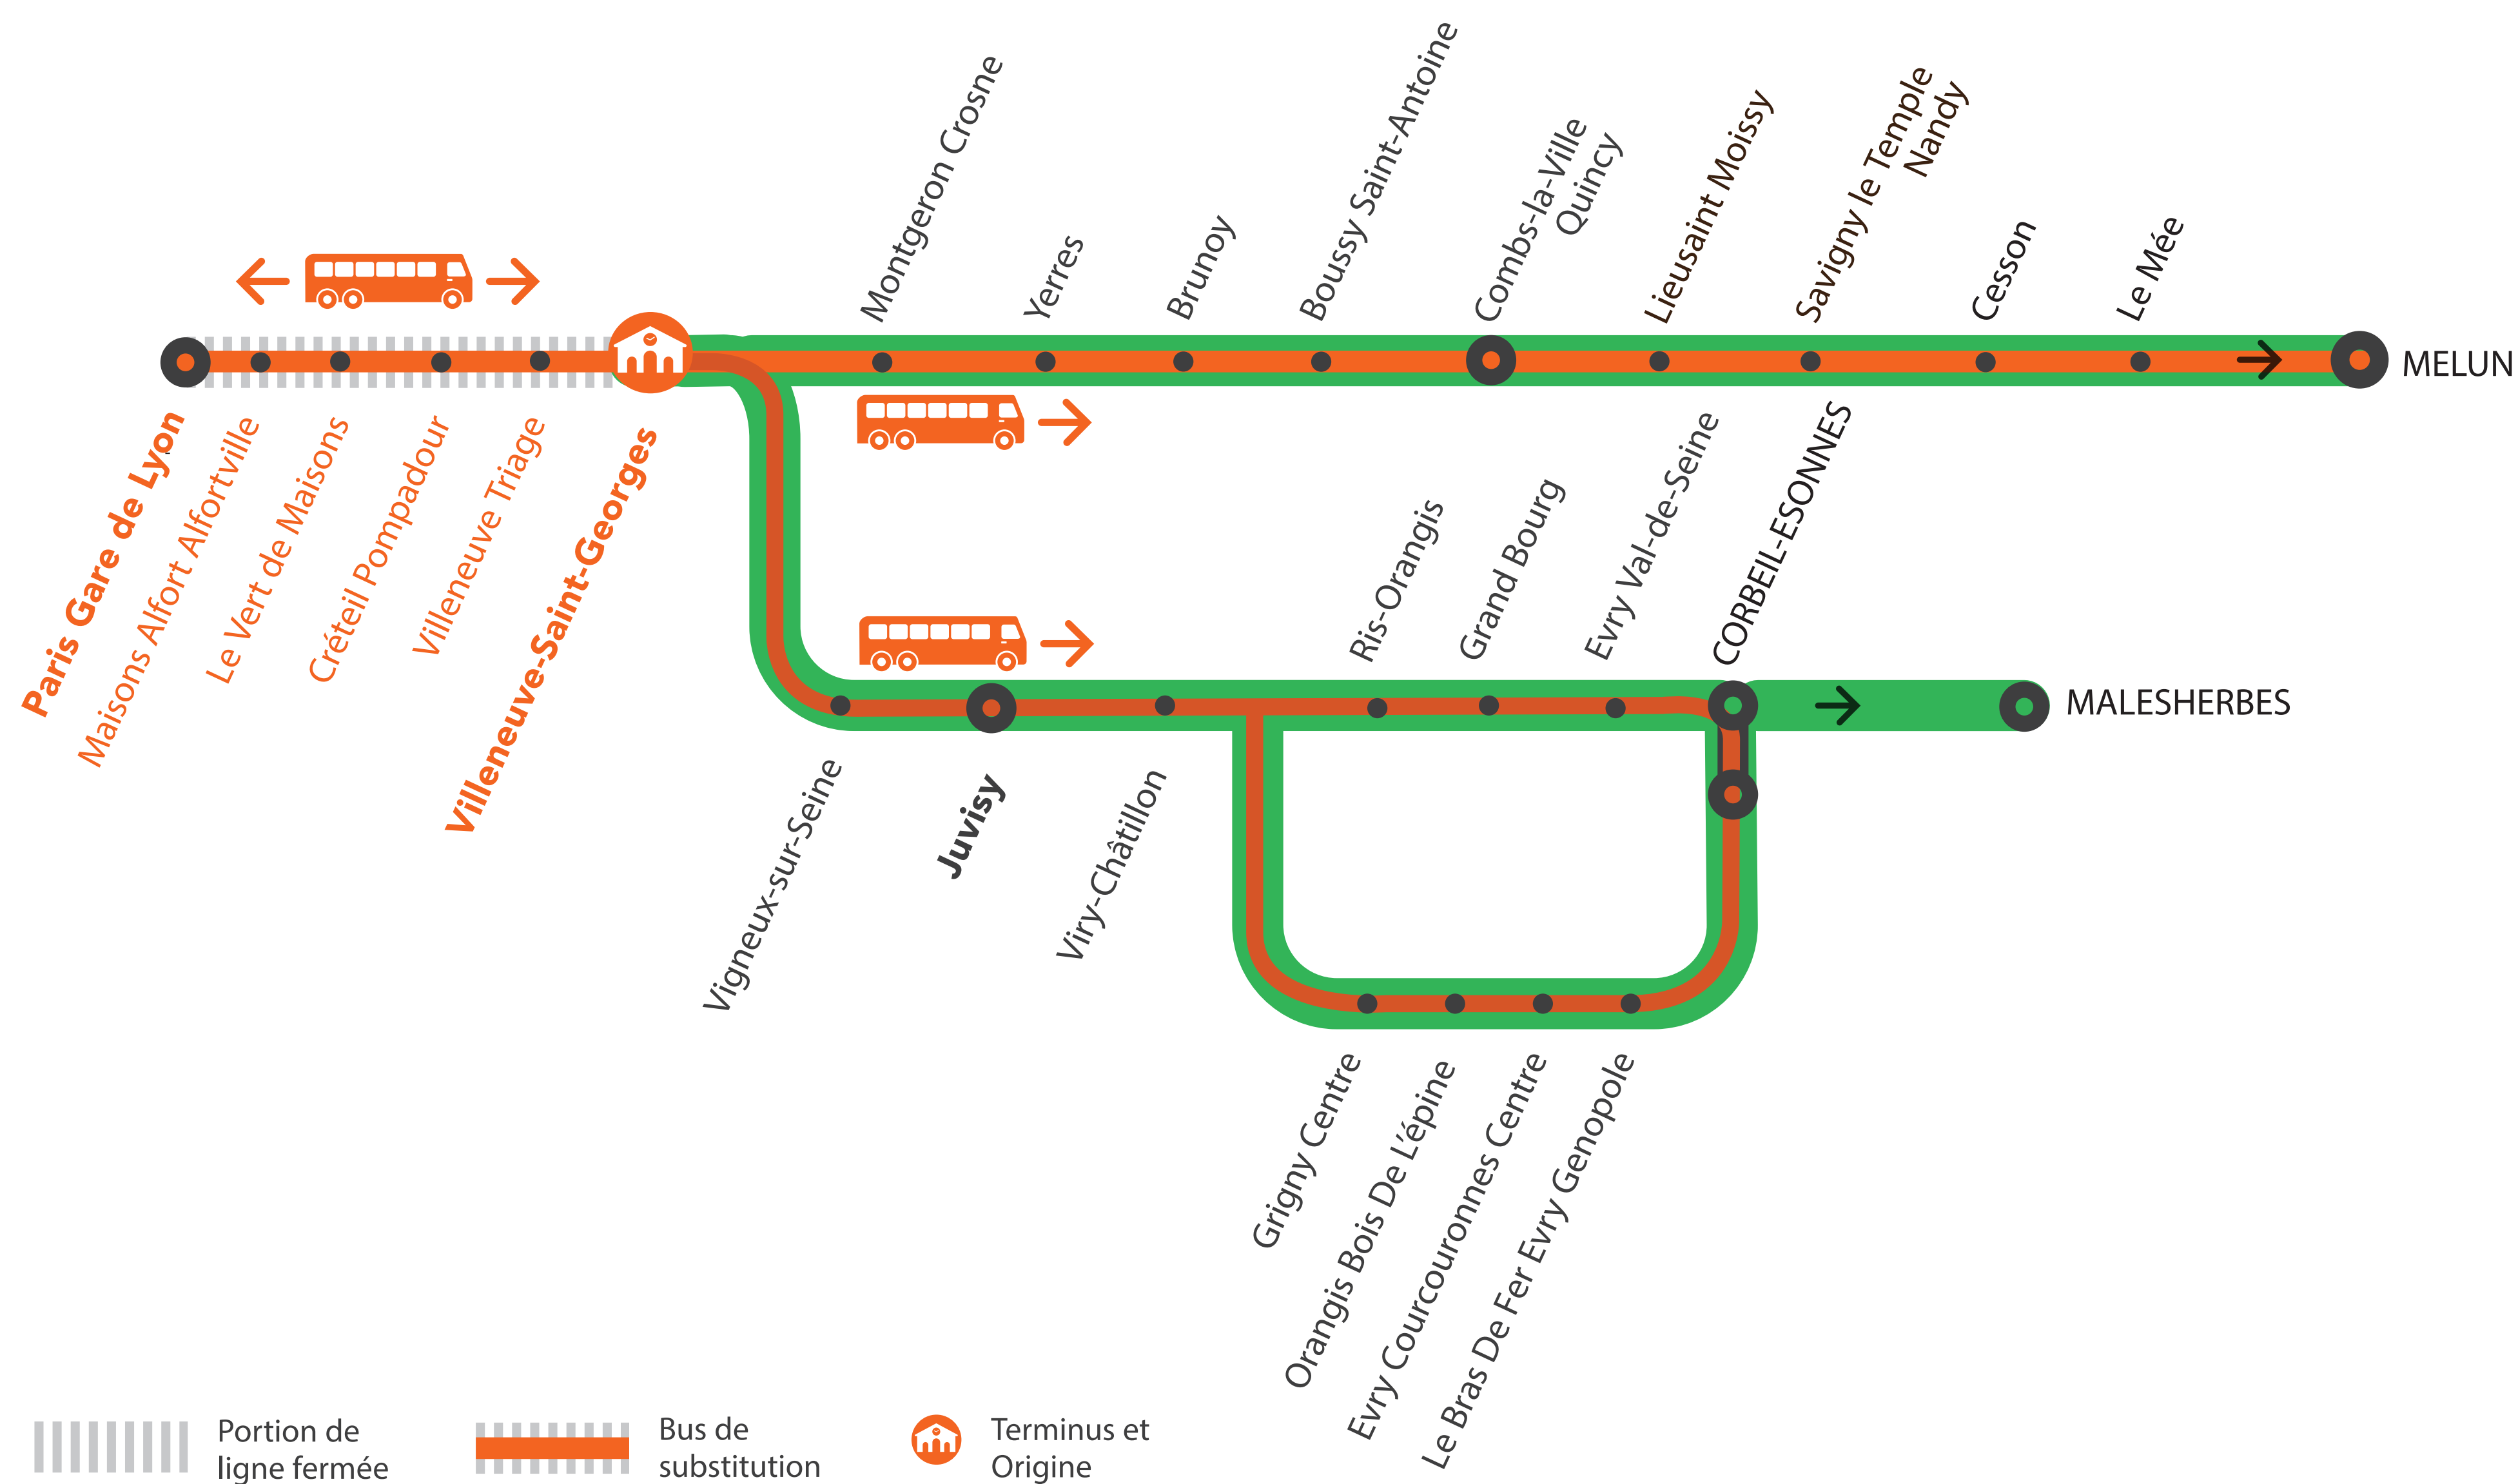

INFO TRAVAUX

Affiche actualisée le
05/06/2019

RER D FERMÉ ENTRE PARIS ET VILLENEUVE-SAINT-GEORGES À PARTIR DE 00H00*

* jusqu'à 05h40 le dimanche matin.

Les trains circulent normalement entre Villeneuve-St-Georges et Corbeil Essonnes *via Evry Courcouronnes*.

Les trains circulent normalement entre Villeneuve-St-Georges et Melun *via Combs la Ville*.

+ D'INFORMATION

- au guichet
- sur l'appli SNCF
- sur [maligned.transilien.com](https://www.maligned.transilien.com)
- sur @RERD_SNCF
- sur [transilien.com](https://www.transilien.com)

BUS DE SUBSTITUTION / ALLONGEMENT DE TRAJET

Paris Lyon	← Bus →	Villeneuve-Saint-Georges	+ 45MIN
Paris Lyon	Bus →	Corbeil Essonnes <i>via Évry Courcouronnes</i>	+ 1H15
Paris Lyon	Bus →	Corbeil Essonnes <i>via Ris Orangis</i>	+ 1H00
Paris Lyon	Bus →	Melun <i>via Combs la Ville</i>	+ 1H45

COVOITURAGE **ID VROOM**

Pendant les travaux, covoiturez.
Transilien vous offre votre trajet.*
*Offre soumise à conditions

PREMIERS ET DERNIERS TRAINS À CIRCULER NORMALEMENT

Ma gare de départ	DIRECTION	DERNIER TRAIN	PREMIER TRAIN
Villeneuve-Saint-Georges	→ Paris Gare de Lyon RER D	23:47	5:48
Villeneuve-Triage	→ Paris Gare de Lyon RER D	23:38	5:57
	→ Villeneuve-Saint-Georges	0:16	6:03
Créteil-Pompadour	→ Paris Gare de Lyon RER D	23:53	5:53
	→ Villeneuve-Saint-Georges	0:18	5:59
Le Vert-de-Maisons	→ Paris Gare de Lyon RER D	23:44	6:03
	→ Villeneuve-Saint-Georges	0:08	6:40
Maisons-Alfort-Alfortville	→ Paris Gare de Lyon RER D	23:58	5:58
	→ Villeneuve-Saint-Georges	0:14	5:53
Paris Gare de Lyon RER D	→ Villeneuve-Saint-Georges	0:07	5:46