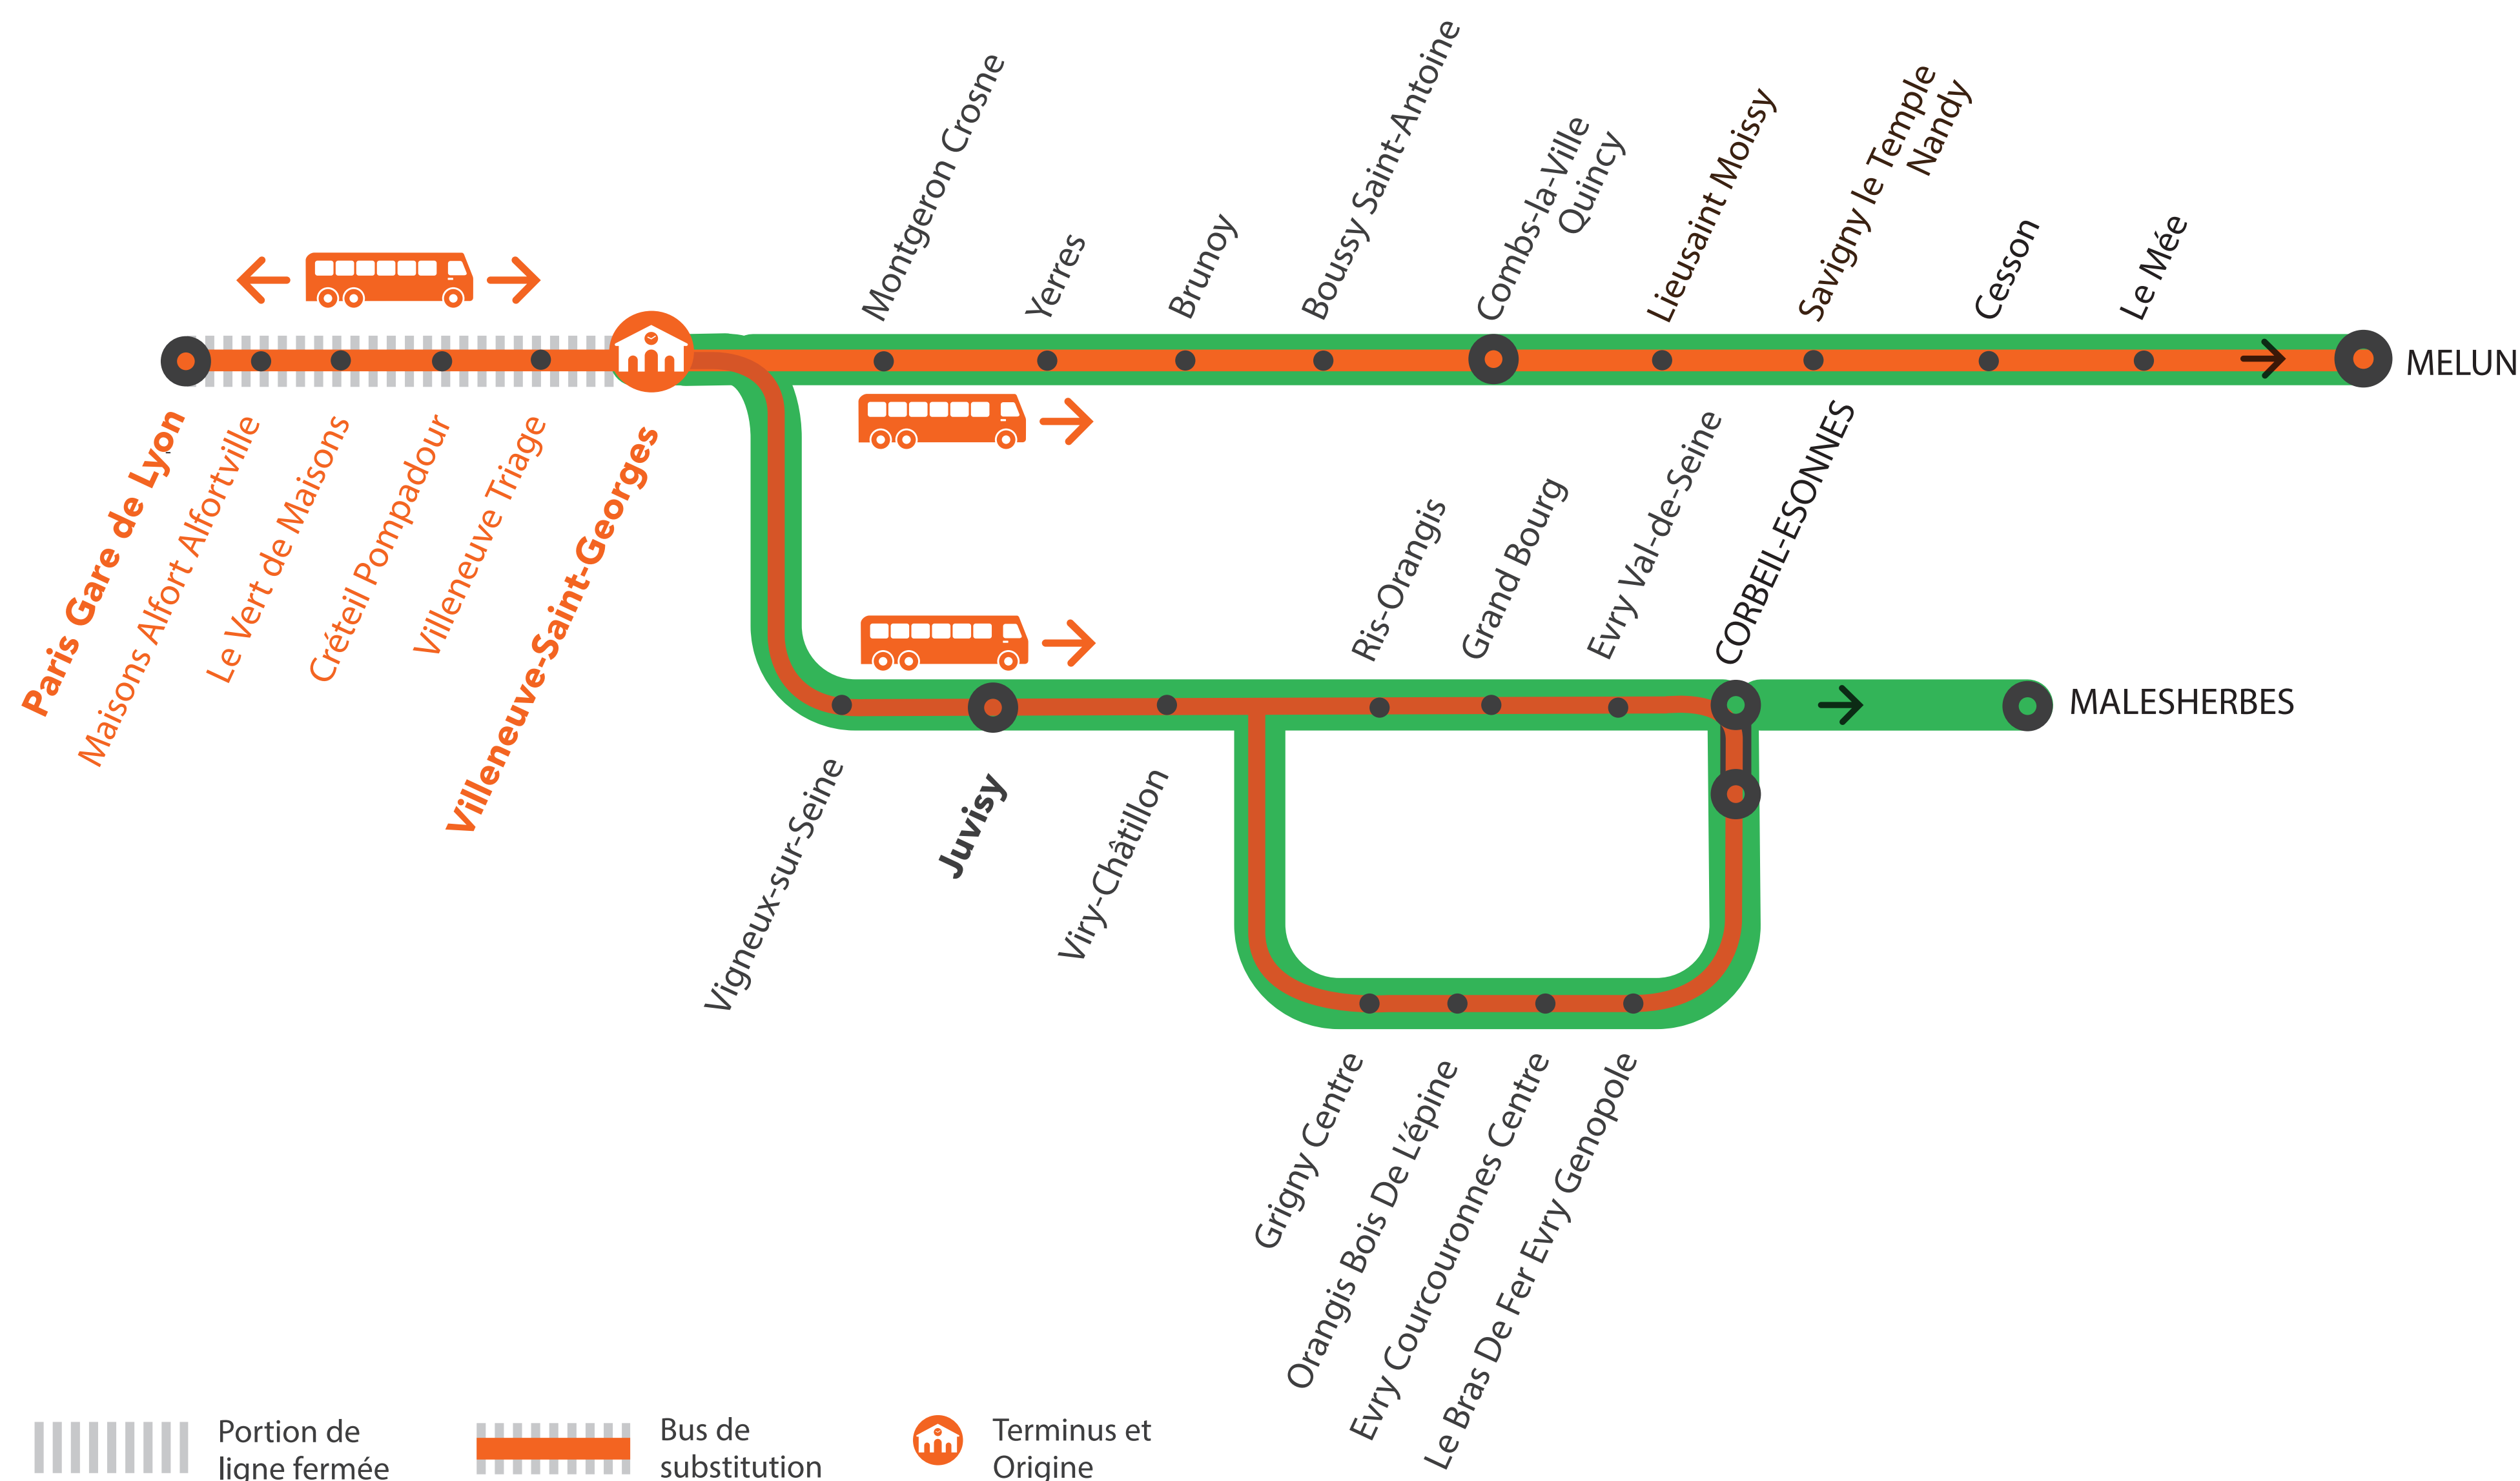

INFO TRAVAUX

Affiche actualisée le
05/06/2019

WEEK
END

RER D FERMÉ ENTRE PARIS ET VILLENEUVE-SAINT-GEORGES À PARTIR DE 00H00*

* jusqu'à 05h40 le dimanche matin.

Les trains circulent normalement entre Villeneuve-St-Georges et Corbeil Essonnes *via Evry Courcouronnes*.
Les trains circulent normalement entre Villeneuve-St-Georges et Melun *via Combs la Ville*.

+ D'INFORMATION

- ➔ au guichet
- ➔ sur @RERD_SNCF
- ➔ sur l'appli SNCF
- ➔ sur transilien.com
- ➔ sur maligned.transilien.com

BUS DE SUBSTITUTION / ALLONGEMENT DE TRAJET

Paris Lyon	← Bus →	Villeneuve-Saint-Georges	+ 45MIN
Paris Lyon	Bus →	Corbeil Essonnes <i>via Évry Courcouronnes</i>	+ 1H15
Paris Lyon	Bus →	Corbeil Essonnes <i>via Ris Orangis</i>	+ 1H00
Paris Lyon	Bus →	Melun <i>via Combs la Ville</i>	+ 1H45

COVOITURAGE ID VROOM

Pendant les travaux, covoiturez.
Transilien vous offre votre trajet.*

*Offre soumise à conditions

PREMIERS ET DERNIERS TRAINS À CIRCULER NORMALEMENT

Ma gare de départ	DIRECTION	DERNIER TRAIN	PREMIER TRAIN
Villeneuve-Saint-Georges	→ Paris Gare de Lyon RER D	23:47	5:48
Villeneuve-Triage	→ Paris Gare de Lyon RER D	23:38	5:57
	→ Villeneuve-Saint-Georges	0:16	6:03
Créteil-Pompadour	→ Paris Gare de Lyon RER D	23:53	5:53
	→ Villeneuve-Saint-Georges	0:18	5:59
Le Vert-de-Maisons	→ Paris Gare de Lyon RER D	23:44	6:03
	→ Villeneuve-Saint-Georges	0:08	6:40
Maisons-Alfort-Alfortville	→ Paris Gare de Lyon RER D	23:58	5:58
	→ Villeneuve-Saint-Georges	0:14	5:53
Paris Gare de Lyon RER D	→ Villeneuve-Saint-Georges	0:07	5:46

MODIFICATION DE LA DESSERTE ENTRE PARIS LYON ET MELUN

AUCUN TRAIN ENTRE PARIS LYON ET VILLENEUVE SAINT-GEORGES

DE 0H00 À 5H40

SAMEDI 8 JUIN

FICHE HORAIRES : TRAINS + BUS

Paris Gare de Lyon > Melun

Nuit du samedi 8 au dimanche 9 juin, de 0h00 à 5h40, aucun train ne circule entre Paris Lyon et Villeneuve Saint-Georges. Les trains en provenance et à destination de Melun sont terminus / origine Villeneuve Saint-Georges.