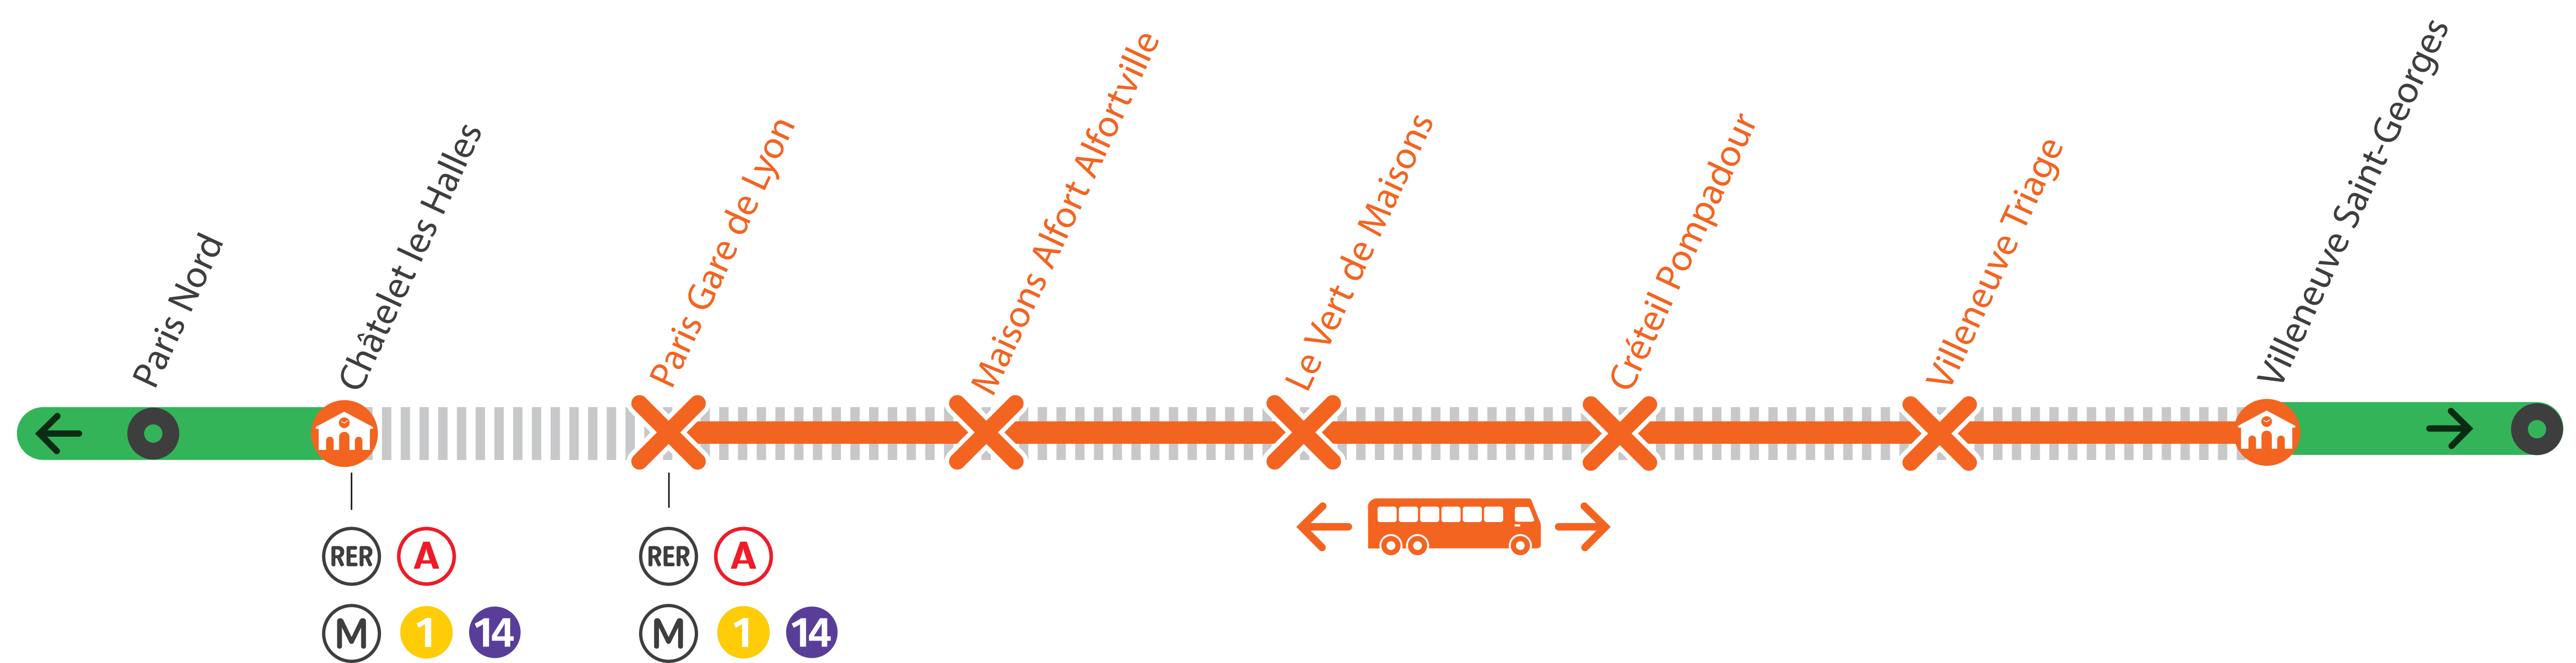

INFO TRAVAUX

Affiche actualisée le
05/06/2019
WE
END

RER D FERMÉ ENTRE PARIS GARE DE LYON ET VILLENEUVE-SAINT-GEORGES À PARTIR DE 00H00*

* jusqu'à 05h40 le dimanche matin.

+ D'INFORMATION

- au guichet
- sur l'appli SNCF
- sur [maligned.transilien.com](https://www.maligned.transilien.com)
- sur @RERD_SNCF
- sur [transilien.com](https://www.transilien.com)

Gares non desservies par le train
 Portion de ligne fermée
 Terminus et origine des trains
 Bus de substitution

BUS DE SUBSTITUTION / ALLONGEMENT DE TRAJET

Paris Lyon Villeneuve-Saint-Georges + 45MIN

COVOITURAGE VROOM

	ROPO	ZACO									ROPO
PARIS-GARE-DE-LYON (BANLIEUE)	23:59	0:07									5:46
PARIS-GARE-DE-LYON				0:26			0:56	1:11	5:11		
MAISONS-ALFORT-ALFORTVILLE	0:06	0:14	0:33	0:42	0:42	1:03	1:12	1:27	5:27	5:53	
LE VERT-DE-MAISONS	0:08		0:39	0:48	0:48	1:09	1:18	1:33	5:33		
CRÉTEIL-POMPADOUR	0:12	0:18	0:44	0:53	1:03	1:14	1:23	1:38	5:38	5:59	
VILLENEUVE-TRIAGE	0:16		1:02	1:11	1:21	1:32	1:41	1:55	5:55	6:03	
VILLENEUVE-ST-GEORGES	0:19	0:25	1:07	1:16	1:26	1:37	1:46	2:00	6:00	6:06	

Un service de bus est mis en place.

	DOPA	DACA													FACA	LOPA
VILLENEUVE-ST-GEORGES	23:24	23:47	0:04	0:04	0:27	0:27	0:34	0:34	0:43	0:44	4:54	4:54	5:28	5:28	5:48	5:54
VILLENEUVE-TRIAGE	23:27			0:09		0:32		0:39				4:59		5:45		5:57
CRÉTEIL-POMPADOUR	23:30	23:53		0:27		0:50		0:57				5:17		5:51	5:53	6:00
LE VERT-DE-MAISONS	23:33			0:32		0:55		1:02				5:22		5:56		6:03
MAISONS-ALFORT-ALFORTVILLE	23:36	23:58	0:24	0:38	0:47	1:01	0:54	1:08	1:03		5:14	5:28	5:48	6:14	5:58	6:06
PARIS-GARE-DE-LYON			0:39	0:47	1:02	1:10	1:09	1:17	1:18	1:35	5:29	5:37	6:03	6:19		
PARIS-GARE-DE-LYON (BANLIEUE)	23:43	00:04													6:05	6:13