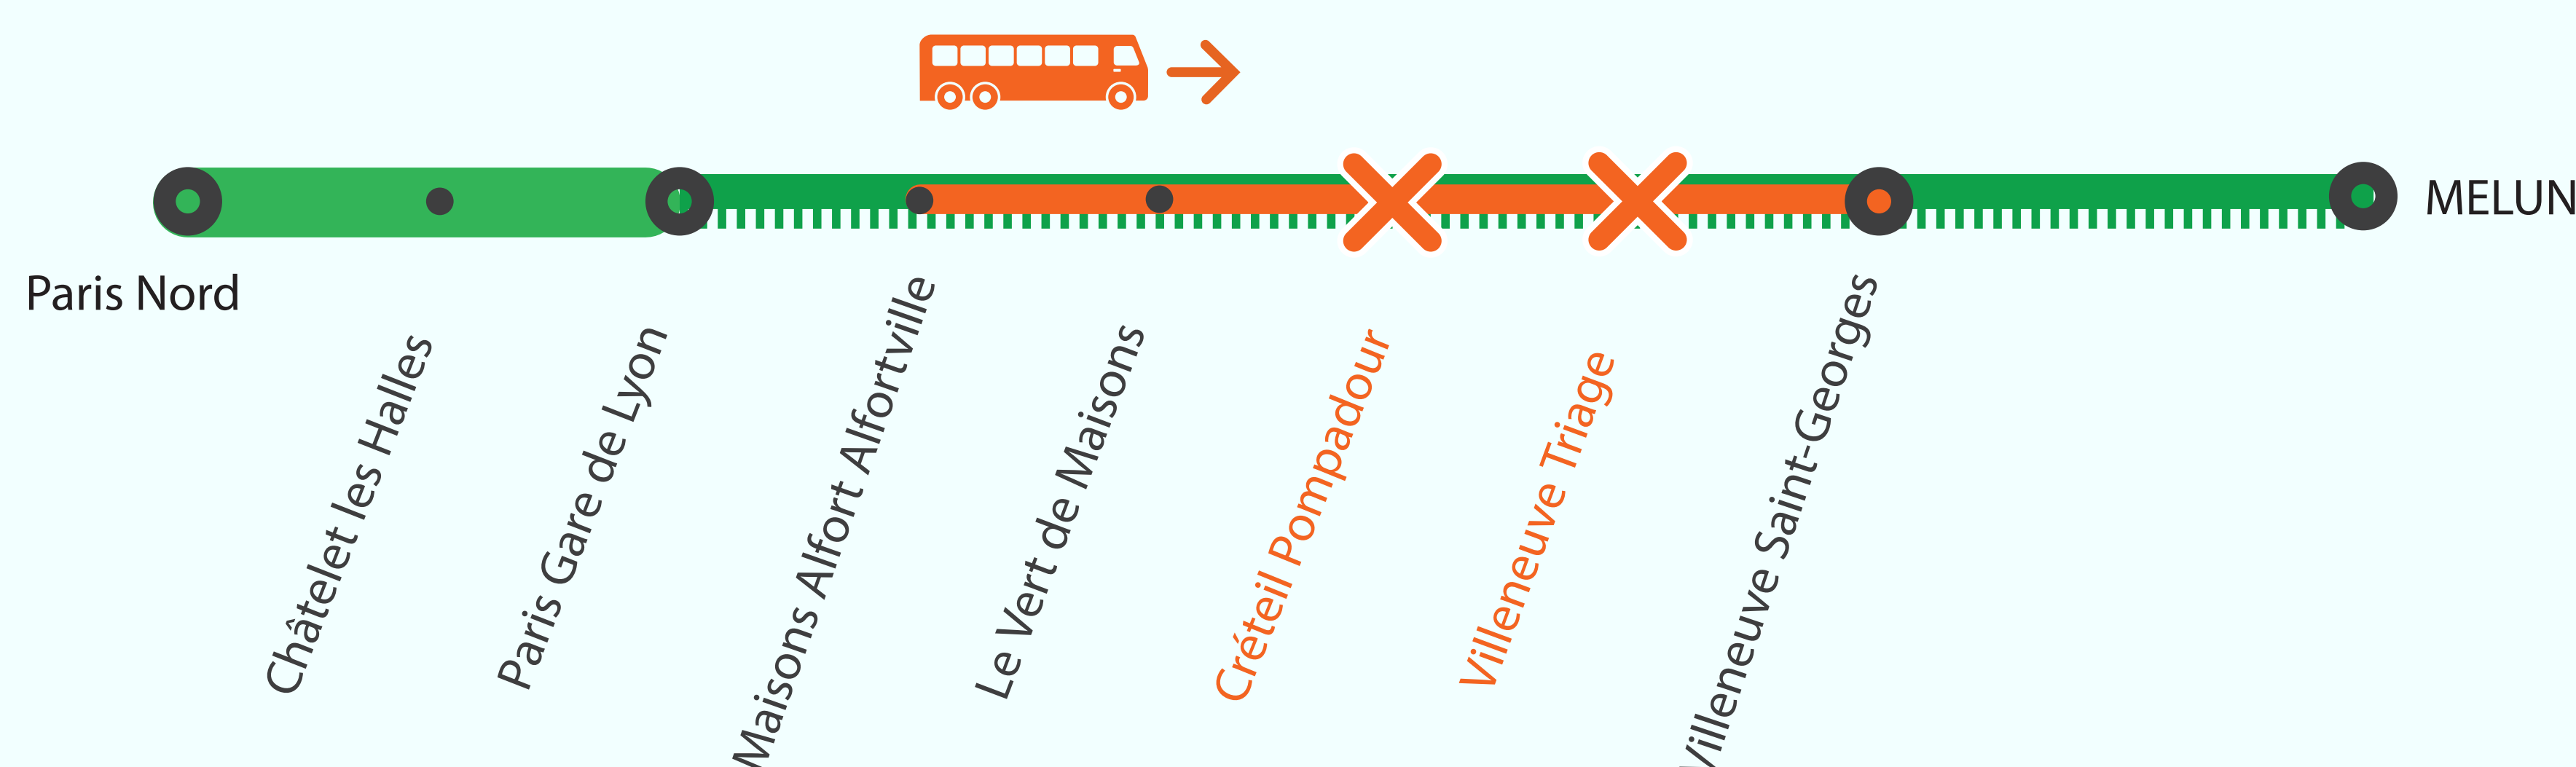

INFO TRAVAUX

MOINS DE TRAINS

ENTRE PARIS GARE DE LYON ET VILLENEUVE
ST GEORGES

LE SAMEDI DE 6H À 21H30

LE DIMANCHE DE 10H30 À 21H00*

*** DIMANCHE : CRÉTEIL POMPADOUR ET VILLENEUVE
TRIAGE NON DESSERVIES EN DIRECTION DE VILLENEUVE
ST GEORGES À PARTIR DE 22H45**

JUIN

29
au **30**

+ D'INFORMATION

- au guichet
- sur l'appli SNCF
- sur [maligned.transilien.com](https://www.maligned.transilien.com)
- sur @RERD_SNCF
- sur [transilien.com](https://www.transilien.com)

Gares non desservies par le train le dimanche soir Moins de trains Bus de substitution le dimanche soir

Pour plus d'informations, se renseigner auprès des agents en gare ou sur l'appli SNCF.

ALLONGEMENT DU TEMPS DE TRAJET

30 MINUTES

COVOITURAGE

Pendant les travaux, covoiturez.
Transilien vous offre votre trajet.*
*Offre soumise à conditions

LE DIMANCHE SOIR

BUS DE SUBSTITUTION / ALLONGEMENT DE TRAJET

Maisons
Alfort

Villeneuve
Saint-Georges

+20 MIN