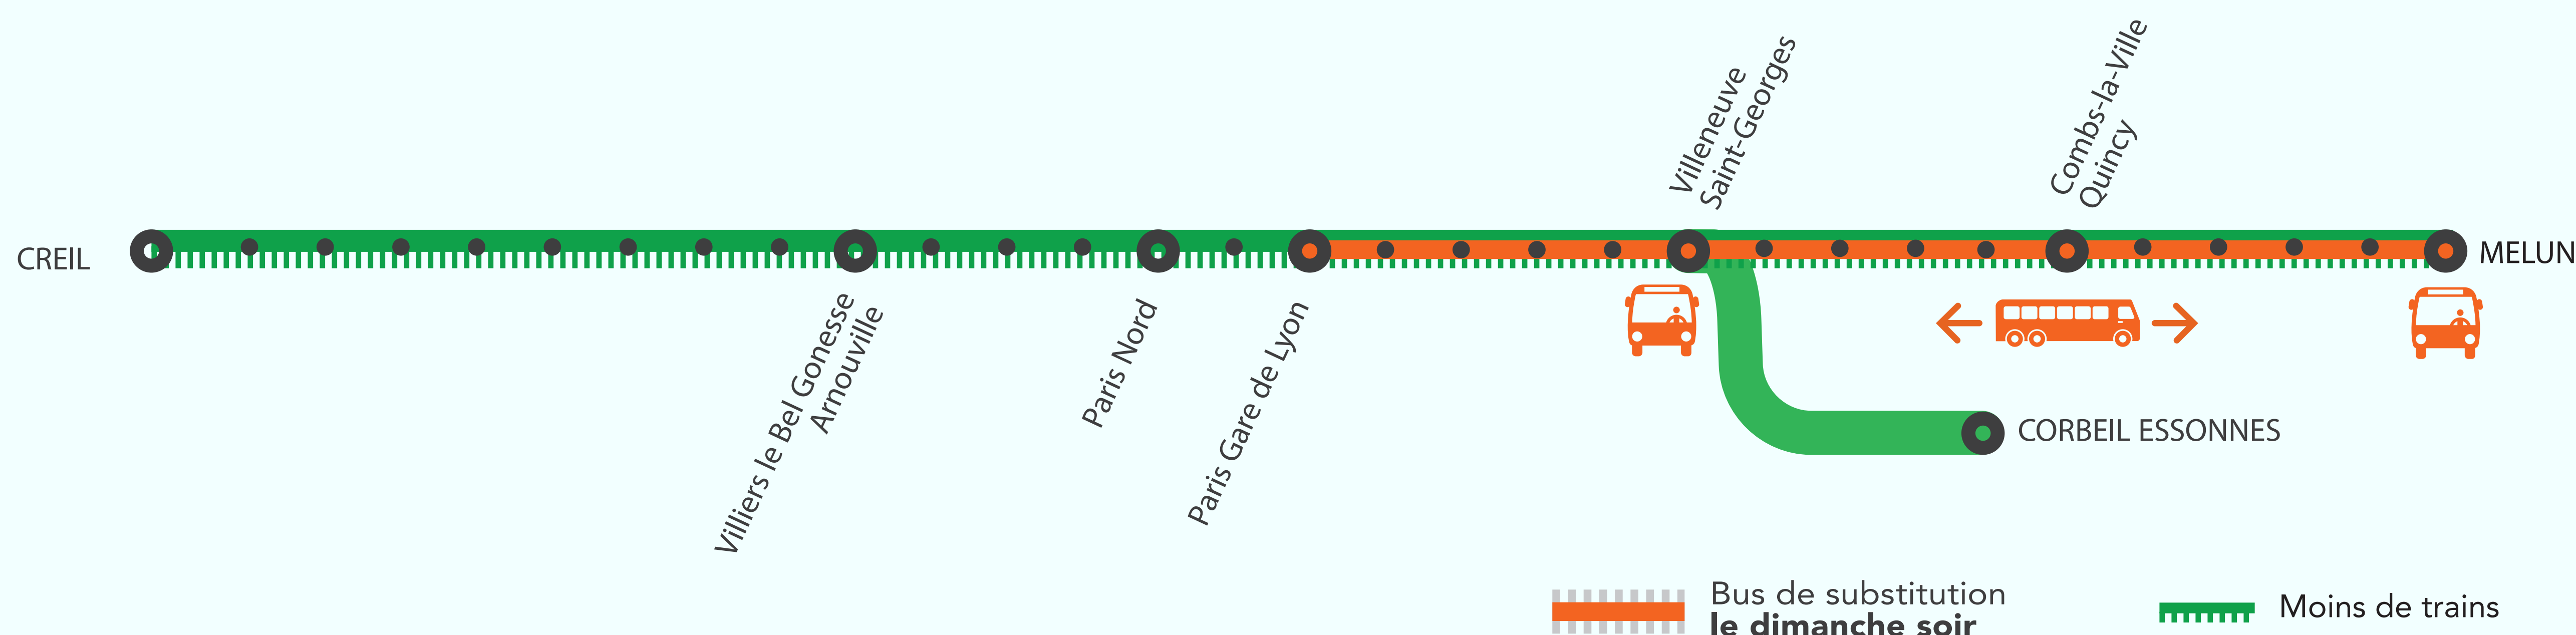

INFO TRAVAUX

MOINS DE TRAINS

ENTRE PARIS LYON ET MELUN VIA COMBS-LA-VILLE
LE SAMEDI DE 06H00 À 21H30
LE DIMANCHE DE 10H30 À 21H30

LE DIMANCHE : GARES NON DESSERVIES
À PARTIR DE 22H30
ENTRE VILLENEUVE ST GEORGES ET MELUN

JUILLET

6
et 7

+ D'INFORMATION

- au guichet
- sur l'appli SNCF
- sur [maligned.transilien.com](https://www.maligned.transilien.com)
- sur @RERD_SNCF
- sur [transilien.com](https://www.transilien.com)

Pour plus d'informations, se renseigner auprès des agents en gare ou sur l'appli SNCF.

ALLONGEMENT DU TEMPS DE TRAJET

30 MINUTES

COVOITURAGE iD VROOM

Pendant les travaux, covoiturez.
Transilien vous offre votre trajet.*
*Offre soumise à conditions

LE DIMANCHE SOIR

BUS DE SUBSTITUTION / ALLONGEMENT DE TRAJET

Villeneuve St G. Melun + 15 MIN
à + 1H20