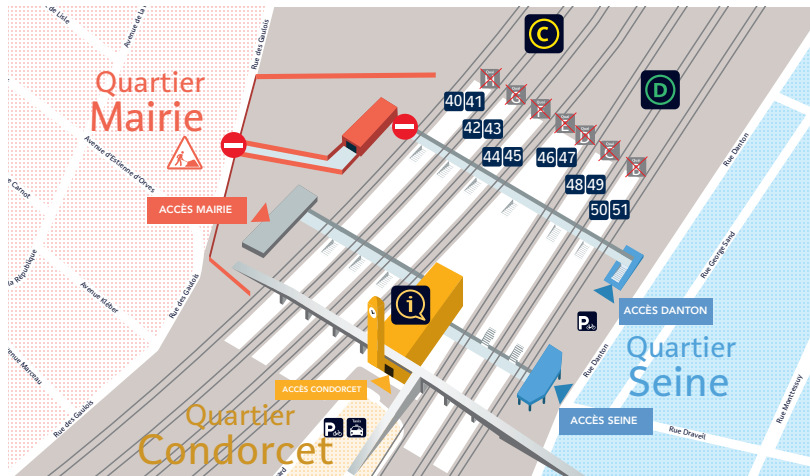

À PARTIR DU MERCREDI
19 JUIN 2019,
DES CHANGEMENTS
DANS VOTRE GARE.

➤ QUARTIER MAIRIE : CHANGEMENT D'ACCÈS

Réouverture de l'accès avenue d'Estienne d'Orves,
fermeture de l'accès rue des Gaulois.

➤ SUR LES QUAIS : CHANGEMENT DES NUMÉROS DE QUAIS

Pour faciliter vos cheminements en gare, les numéros de quais changent,
ils seront renumérotés de 40 à 51. Vos habitudes restent les mêmes !

Le plan au verso vous présente ces transformations.

ACCÈS À LA GARE ET NOUVELLE NUMÉROTATION DES QUAIS

WWW.GPI-JUVISY.FR

Fin 2019 les 2 accès Quartier Mairie seront ouverts.