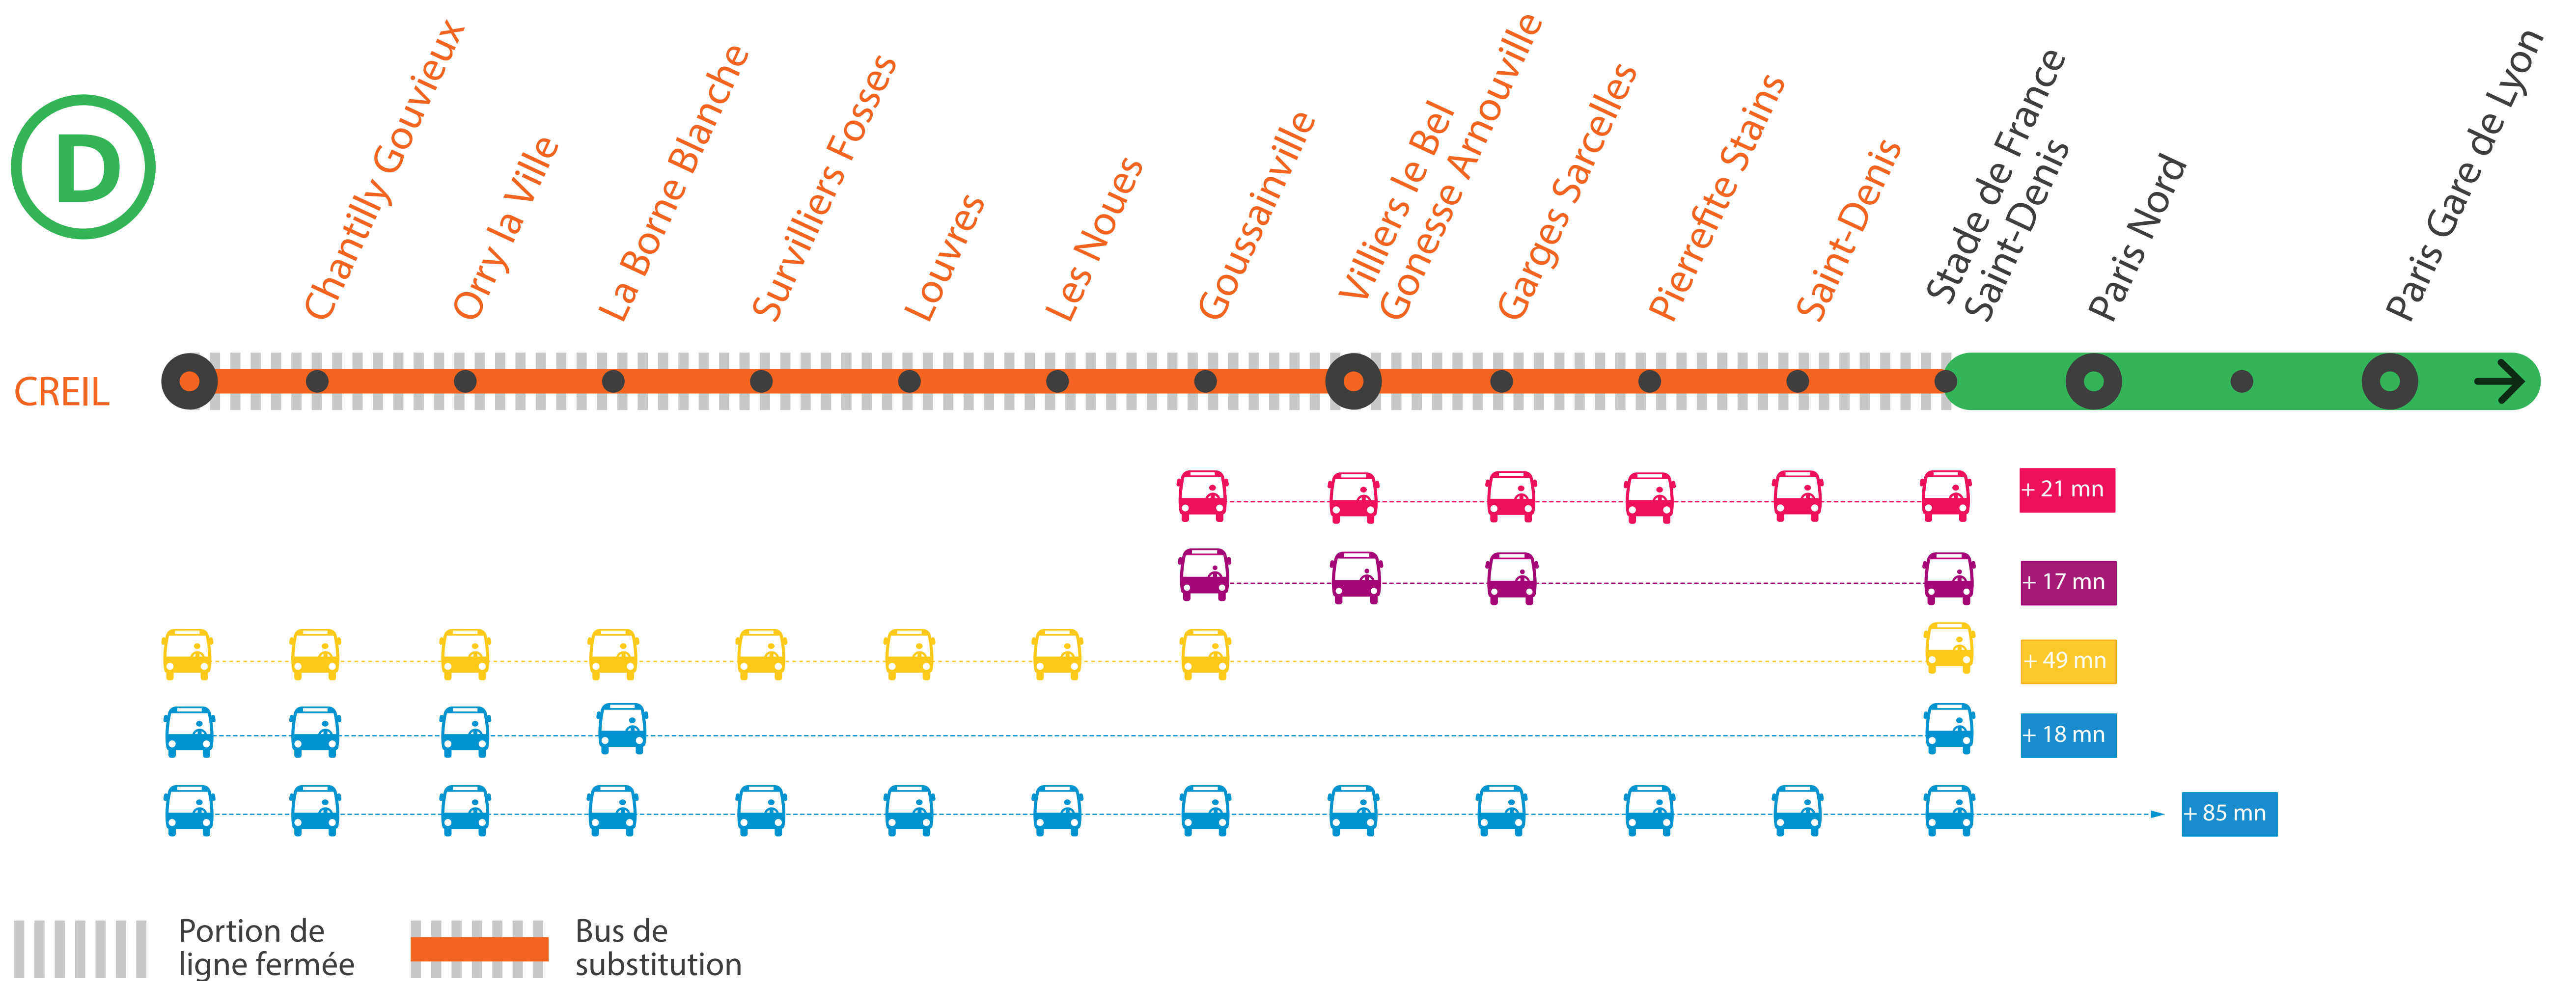

INFO TRAVAUX

AUCUN TRAIN À PARTIR DE 23H ENTRE STADE DE FRANCE ET CREIL⁽¹⁾

(1) LE TRAIN SOPA DE 22H43 À PARIS GARE DE LYON EST TERMINUS GOUSSAINVILLE

JUILLET

8
au 12

+ D'INFORMATION

- au guichet
- sur l'appli SNCF
- sur [maligned.transilien.com](https://www.maligned.transilien.com)
- sur @RERD_SNCF
- sur [transilien.com](https://www.transilien.com)

GARES de départ par ordre alphabétique	DIRECTION	DERNIER TRAIN	PREMIER TRAIN LU	PREMIER TRAIN MA À VE
Pierrefitte Stains	→ Paris Gare de Lyon	22:52	05:12	05:12
	→ Creil	22:06	05:06	05:06
Saint-Denis	→ Paris Gare de Lyon	22:57	05:17	05:17
	→ Creil	22:01	05:01	05:01
Stade de France St-Denis	→ Paris Gare de Lyon	00:30	05:20	05:20
	→ Creil	21:58	04:58	04:58
Survilliers Fosses	→ Paris Gare de Lyon	22:29	04:59	04:59
	→ Creil	22:30	05:30	05:30
Villiers-le-Bel	→ Paris Gare de Lyon	22:45	05:05	05:05
	→ Creil	22:14	05:14	05:14

COVOITURAGE **idVROOM**

Pendant les travaux, covoiturez.
Transilien vous offre votre trajet.*

*Offre soumise à conditions

AUCUN TRAIN À PARTIR DE 23H ENTRE STADE DE FRANCE ET CREIL DU LUNDI 8 AU VENDREDI 12 JUILLET

AUCUN TRAIN À PARTIR DE 23H10 ENTRE STADE DE FRANCE ET CREIL DU LUNDI 8 AU VENDREDI 12 JUILLET

FICHE HORAIRES TRAINS + BUS

Paris Creil

Du lundi au vendredi

- À partir de 23h10, aucun train entre Stade de France et Creil.
- Le train SOPA de 22h43 à Paris Gare de Lyon est terminus Goussainville