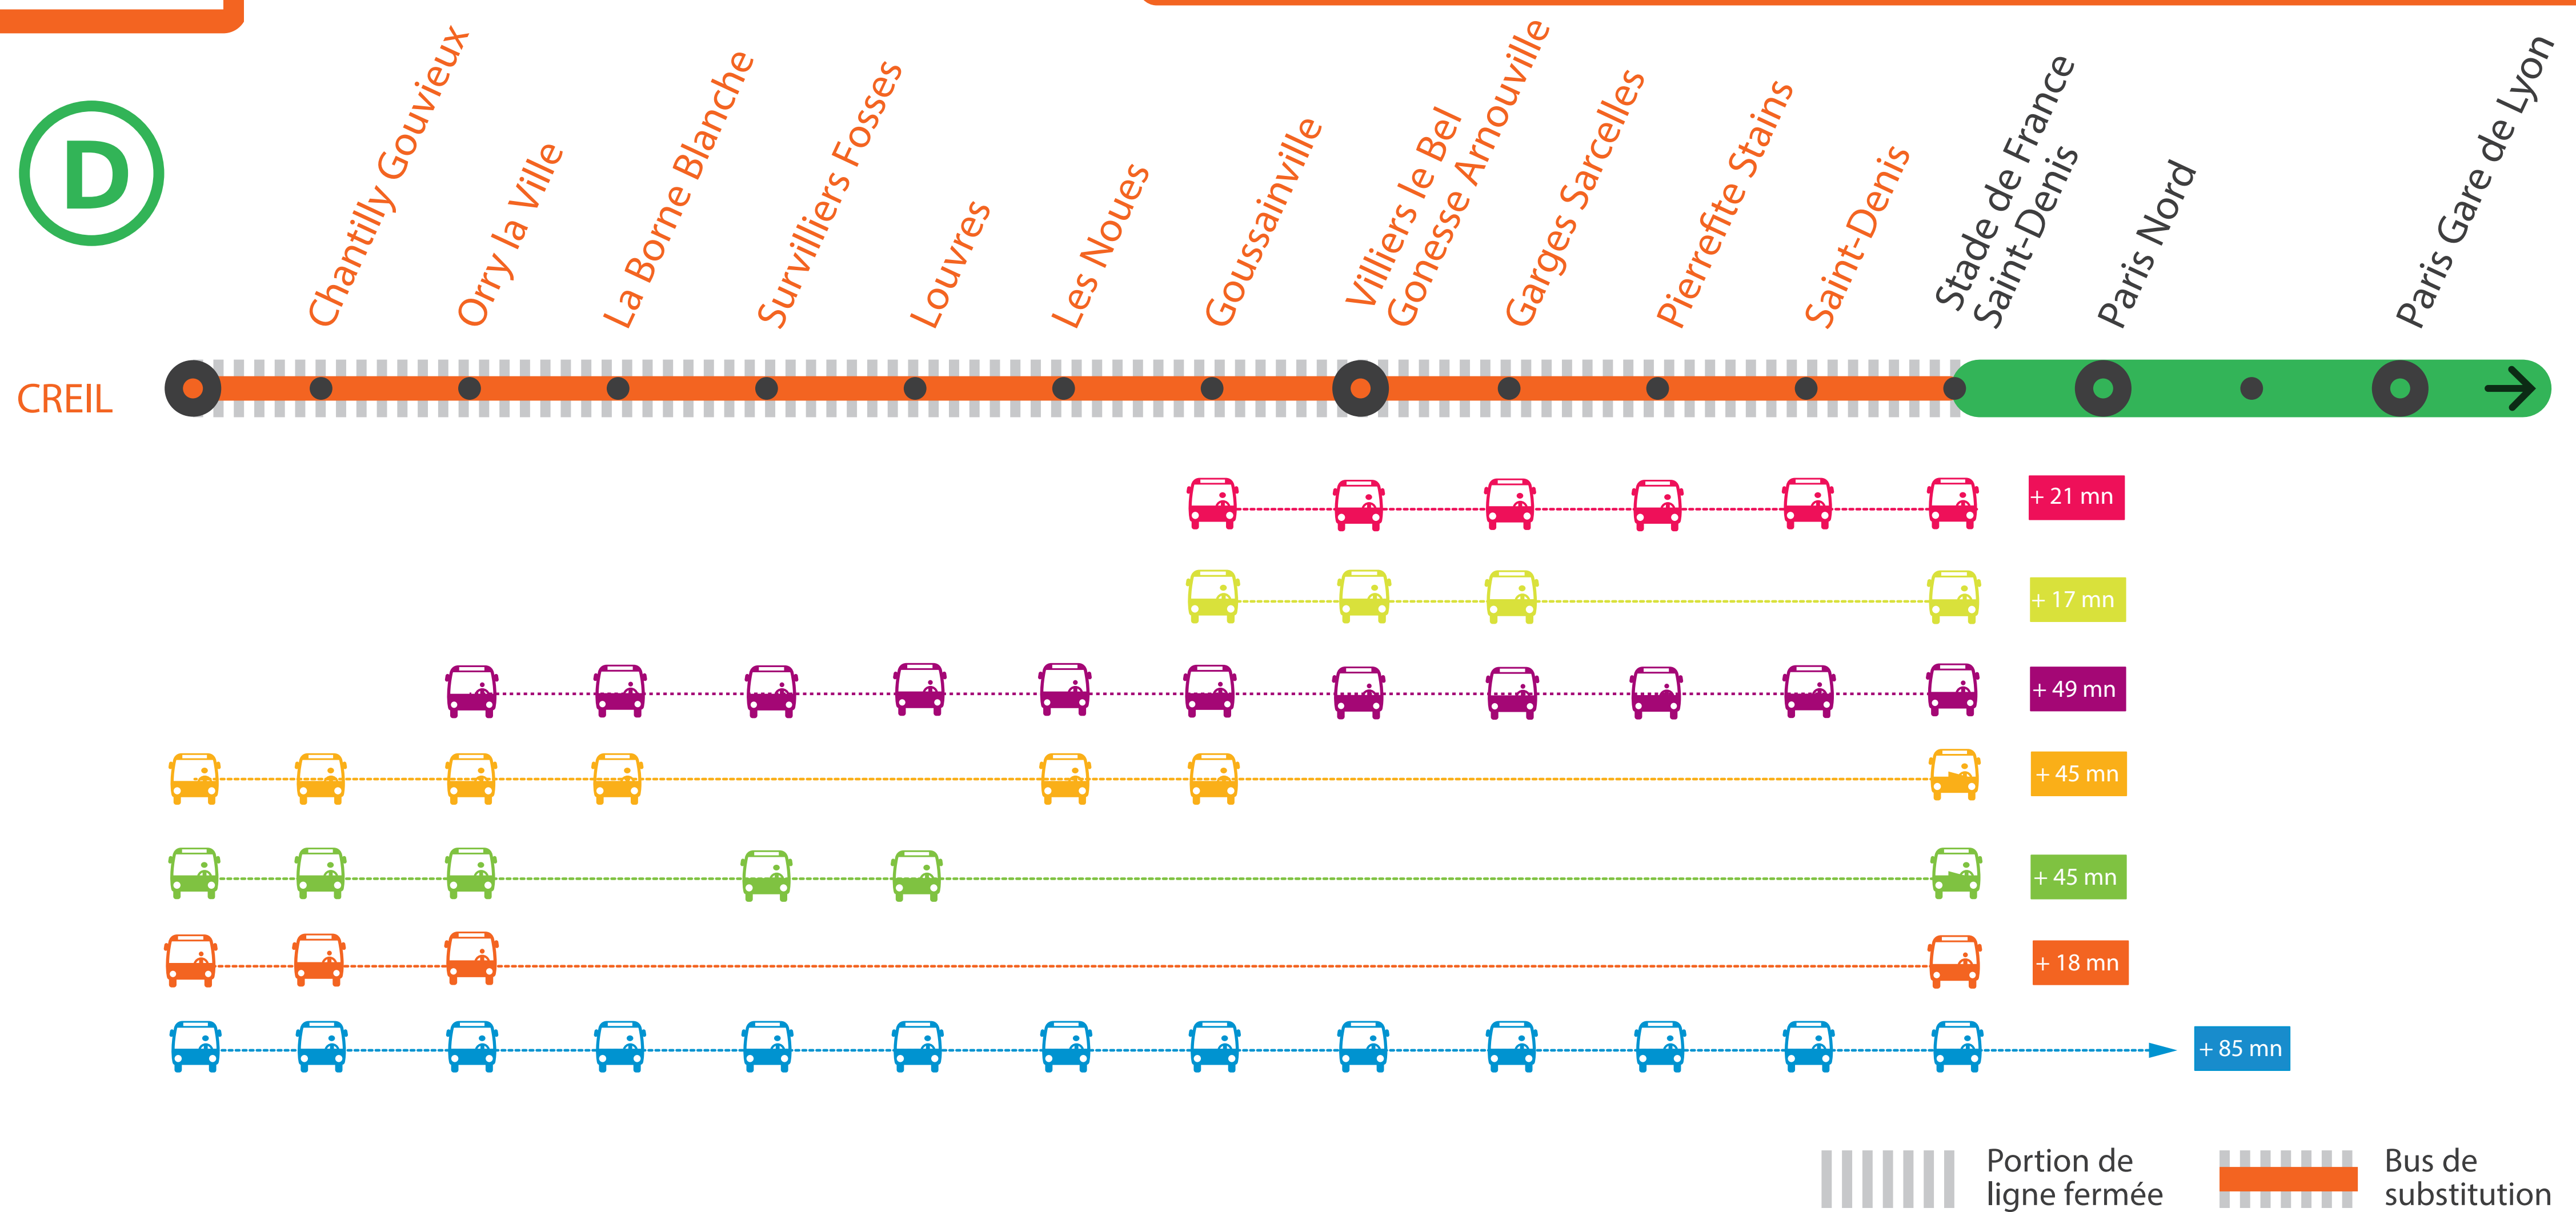

INFO TRAVAUX

AUCUN TRAIN À PARTIR DE 23H30 ENTRE STADE DE FRANCE ET CREIL⁽¹⁾

➔⁽¹⁾ LE TRAIN SOPA DE 22H43 À PARIS GARE DE LYON EST TERMINUS GOUSSAINVILLE

➔ LE TRAIN SELA DE 0H53 À PARIS GARE DU NORD NE CIRCULE PAS

JUILLET

15
au 19

+ D'INFORMATION

➔ au guichet

➔ sur @RERD_SNCF

➔ sur l'appli SNCF

➔ sur transilien.com

➔ sur maligned.transilien.com

GARES de départ par ordre alphabétique	DIRECTION	DERNIER TRAIN	PREMIER TRAIN
Pierrefitte Stains	→ Paris Gare de Lyon	23:22	05:12
	→ Creil	23:36	05:06
Saint-Denis	→ Paris Gare de Lyon	23:27	05:17
	→ Creil	23:31	05:01
Stade de France St-Denis	→ Paris Gare de Lyon	00:30	05:20
	→ Creil	23:28	04:58
Survilliers Fosses	→ Paris Gare de Lyon	22:59	04:59
	→ Creil	0:00	05:30
Villiers-le-Bel	→ Paris Gare de Lyon	23:15	05:05
	→ Creil	23:44	05:14

COVOITURAGE

Pendant les travaux, covoiturez.
Transilien vous offre votre trajet.*
*Offre soumise à conditions

AUCUN TRAIN À PARTIR DE 23H30 ENTRE STADE DE FRANCE ET CREIL DU LUNDI 15 AU VENDREDI 19 JUILLET