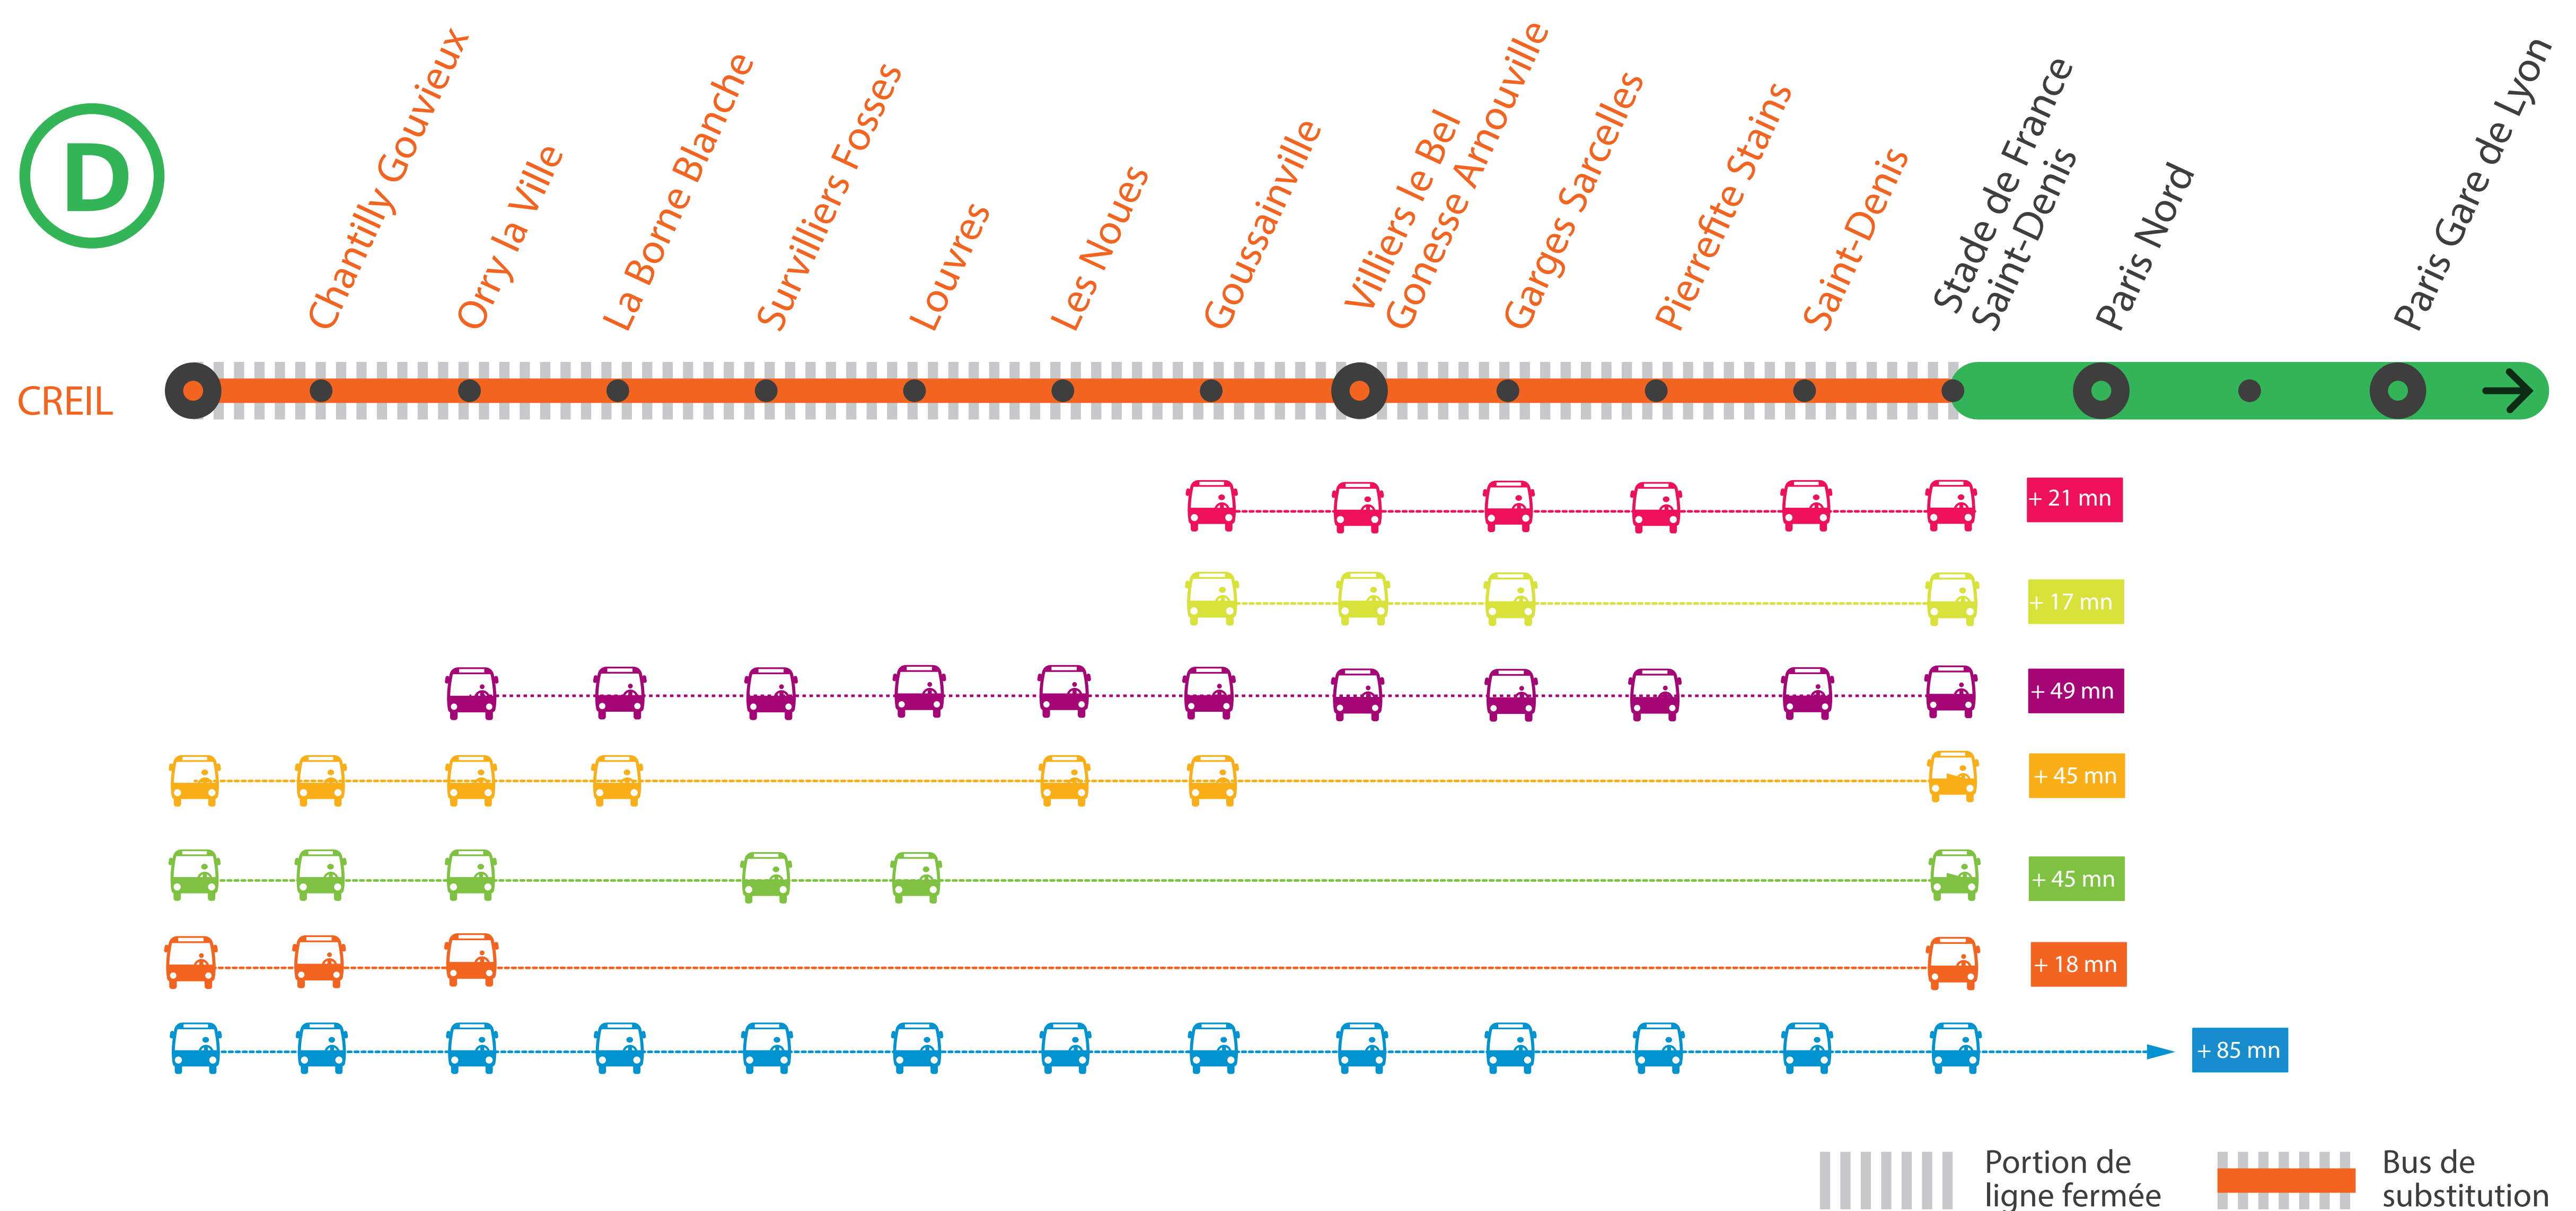

INFO TRAVAUX

AUCUN TRAIN À PARTIR DE 23H30 ENTRE STADE DE FRANCE ET CREIL⁽¹⁾

➔⁽¹⁾ LE TRAIN SOPA DE 22H43 À PARIS GARE DE LYON EST TERMINUS GOUSSAINVILLE

➔ LE TRAIN EEPa DE 0H53 À PARIS GARE DU NORD NE CIRCULE PAS

JUILLET

22
au 26

+ D'INFORMATION

- ➔ au guichet
- ➔ sur l'appli SNCF
- ➔ sur [maligned.transilien.com](https://www.maligned.transilien.com)
- ➔ sur @RERD_SNCF
- ➔ sur [transilien.com](https://www.transilien.com)

PREMIERS ET DERNIERS TRAINS

GARES de départ par ordre alphabétique	DIRECTION	DERNIER TRAIN	PREMIER TRAIN
Chantilly Gouvieux	→ Paris Gare de Lyon	22:47	4:47
	→ Creil	23:13	5:43
Creil	→ Paris Gare de Lyon	22:39	4:39
	→ Creil	23:19	5:09
Garges Sarcelles	→ Paris Gare de Lyon	23:39	5:10
	→ Creil	23:11	5:01
Goussainville	→ Paris Gare de Lyon	23:49	5:19
	→ Creil	22:56	4:56
La Borne Blanche	→ Paris Gare de Lyon	0:03	5:34
	→ Creil	23:08	5:08
Les Noues	→ Paris Gare de Lyon	23:51	5:22
	→ Creil	23:04	5:04
Louvres	→ Paris Gare de Lyon	23:54	5:25
	→ Creil	22:52	4:52
Orry la Ville	→ Paris Gare de Lyon	23:07	5:38
	→ Creil		

GARES de départ par ordre alphabétique	DIRECTION	DERNIER TRAIN	PREMIER TRAIN
Pierrefitte Stains	→ Paris Gare de Lyon	23:22	5:12
	→ Creil	23:36	5:06
Saint-Denis	→ Paris Gare de Lyon	23:27	5:17
	→ Creil	23:31	5:01
Stade de France St-Denis	→ Paris Gare de Lyon	0:30	5:20
	→ Creil	23:28	4:58
Survilliers | Fosses	→ Paris Gare de Lyon	22:59	4:59
	→ Creil	0:00	5:30
Villiers-le-Bel	→ Paris Gare de Lyon	23:15	5:05
	→ Creil	23:44	5:14

COVOITURAGE idVROOM

Pendant les travaux, covoiturez. Transilien vous offre votre trajet.*
*Offre soumise à conditions