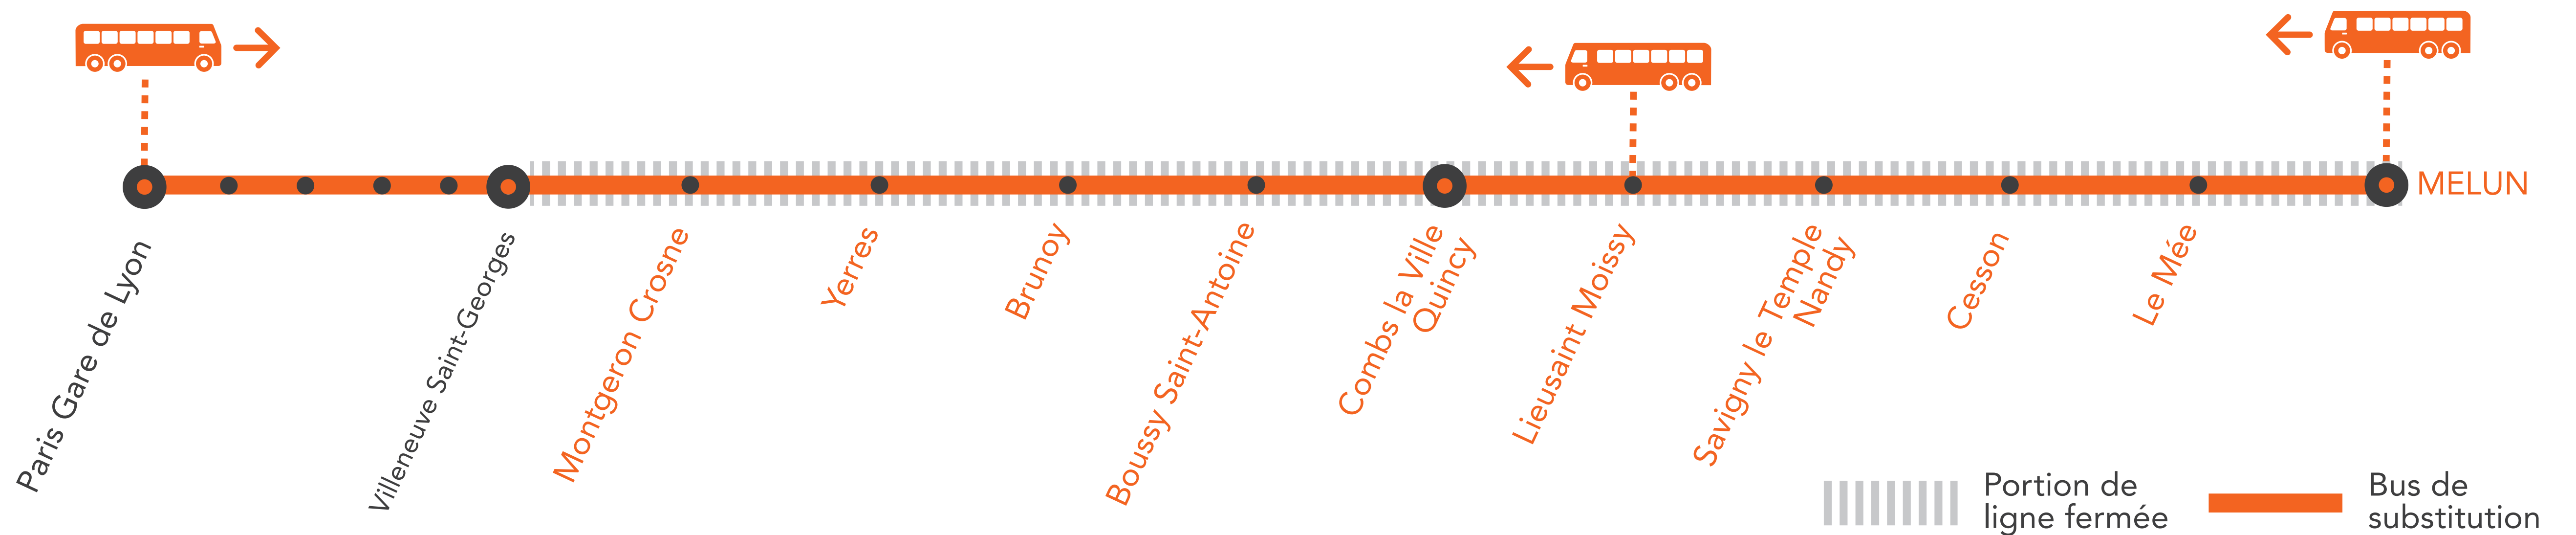

INFO TRAVAUX

AUCUN TRAIN ENTRE 22H ET 23H30 DE MELUN À PARIS LYON MOINS DE TRAIN À PARTIR DE 22H30 DE PARIS LYON À MELUN VIA COMBS-LA-VILLE

JUILLET

8
au 12

+ D'INFORMATION

- ➔ au guichet
- ➔ sur @RERD_SNCF
- ➔ sur l'appli SNCF
- ➔ sur transilien.com
- ➔ sur maligned.transilien.com

BUS DE SUBSTITUTION / ALLONGEMENT DE TRAJET

- Paris Lyon → Melun **25 MIN à 1H00**
- Melun → Paris Lyon **1H10 à 1H40**

COVOITURAGE **IDVROOM**

Pendant les travaux, covoiturez. Transilien vous offre votre trajet.*
*Offre soumise à conditions

PREMIERS ET DERNIERS TRAINS À CIRCULER NORMALEMENT

GARES de départ	DIRECTION	DER-NIER TRAIN	PRE-MIER TRAIN
Boussy Saint-Antoine	→ Melun	00:37	06:08
	→ Paris Lyon	00:02	04:26
Brunoy	→ Melun	00:33	06:05
	→ Paris Lyon	00:06	04:30
Cesson	→ Melun	00:55	06:24
	→ Paris Lyon	23:47	04:10
Combs la Ville Quincy	→ Melun	00:41	06:11
	→ Paris Lyon	23:59	04:23
Le Mée	→ Melun	00:59	06:28
	→ Paris Lyon	23:43	04:06
Lieusaint Moissy	→ Melun	00:47	06:16
	→ Paris Lyon	23:55	04:18

GARES de départ	DIRECTION	DER-NIER TRAIN	PRE-MIER TRAIN
Melun	→ Paris Lyon via Combs	23:39	04:03
Montgeron Crosne	→ Melun	00:27	05:59
	→ Paris Lyon	00:12	04:36
Paris Lyon	→ Melun via Combs	00:07	05:36
Savigny le Temple	→ Melun	00:51	06:20
	→ Paris Lyon	23:51	04:14
Yerres	→ Melun	00:30	06:02
	→ Paris Lyon	00:09	04:33