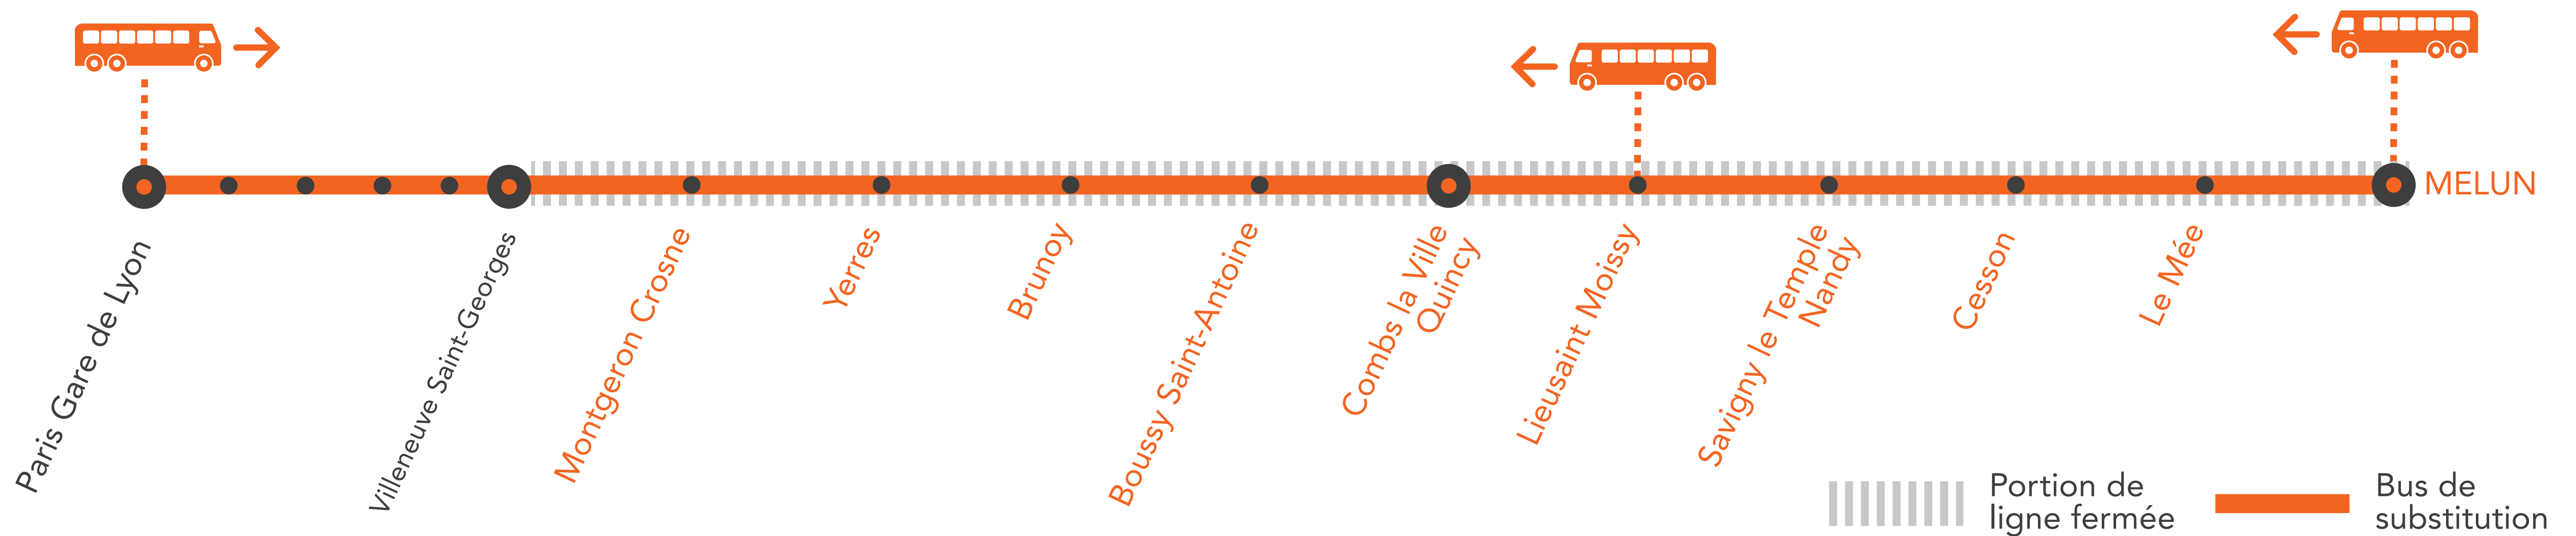

INFO TRAVAUX

AUCUN TRAIN ENTRE 22H00 ET 23H30 DE MELUN À PARIS LYON MOINS DE TRAIN À PARTIR DE 22H30 ENTRE PARIS LYON ET MELUN VIA COMBS-LA-VILLE

JUILLET

15
au 19

+ D'INFORMATION

- au guichet
- sur l'appli SNCF
- sur [@RERD_SNCF](https://twitter.com/RERD_SNCF)
- sur [transilien.com](https://www.transilien.com)
- sur maligned.transilien.com

BUS DE SUBSTITUTION / ALLONGEMENT DE TRAJET

Paris Lyon → Melun **25 MIN à 1H00**
 Melun → Paris Lyon **1H10 à 1H40**

COVOITURAGE IDVROOM

Pendant les travaux, covoiturez. Transilien vous offre votre trajet.*
 *Offre soumise à conditions

PREMIERS ET DERNIERS TRAINS À CIRCULER NORMALEMENT

GARES de départ	DIRECTION	DER-NIER TRAIN	PRE-MIER TRAIN
Boussy Saint-Antoine	→ Melun	0:35	6:08
	→ Paris Lyon	0:02	4:26
Brunoy	→ Melun	0:32	6:05
	→ Paris Lyon	0:06	4:30
Cesson	→ Melun	0:54	6:24
	→ Paris Lyon	23:47	4:10
Combs la Ville Quincy	→ Melun	0:38	6:11
	→ Paris Lyon	23:59	4:23
Le Mée	→ Melun	0:59	6:28
	→ Paris Lyon	23:43	4:06
Lieusaint Moissy	→ Melun	0:45	6:16
	→ Paris Lyon	23:55	4:18

GARES de départ	DIRECTION	DER-NIER TRAIN	PRE-MIER TRAIN
Melun	→ Paris Lyon via Combs	23:39	4:03
Montgeron Crosne	→ Melun	0:26	5:59
	→ Paris Lyon	0:12	4:36
Paris Lyon	→ Melun via Combs	0:07	5:36
	→ Melun	0:50	6:20
Savigny le Temple	→ Paris Lyon	23:51	4:14
	→ Melun	0:29	6:02
Yerres	→ Paris Lyon	0:09	4:33