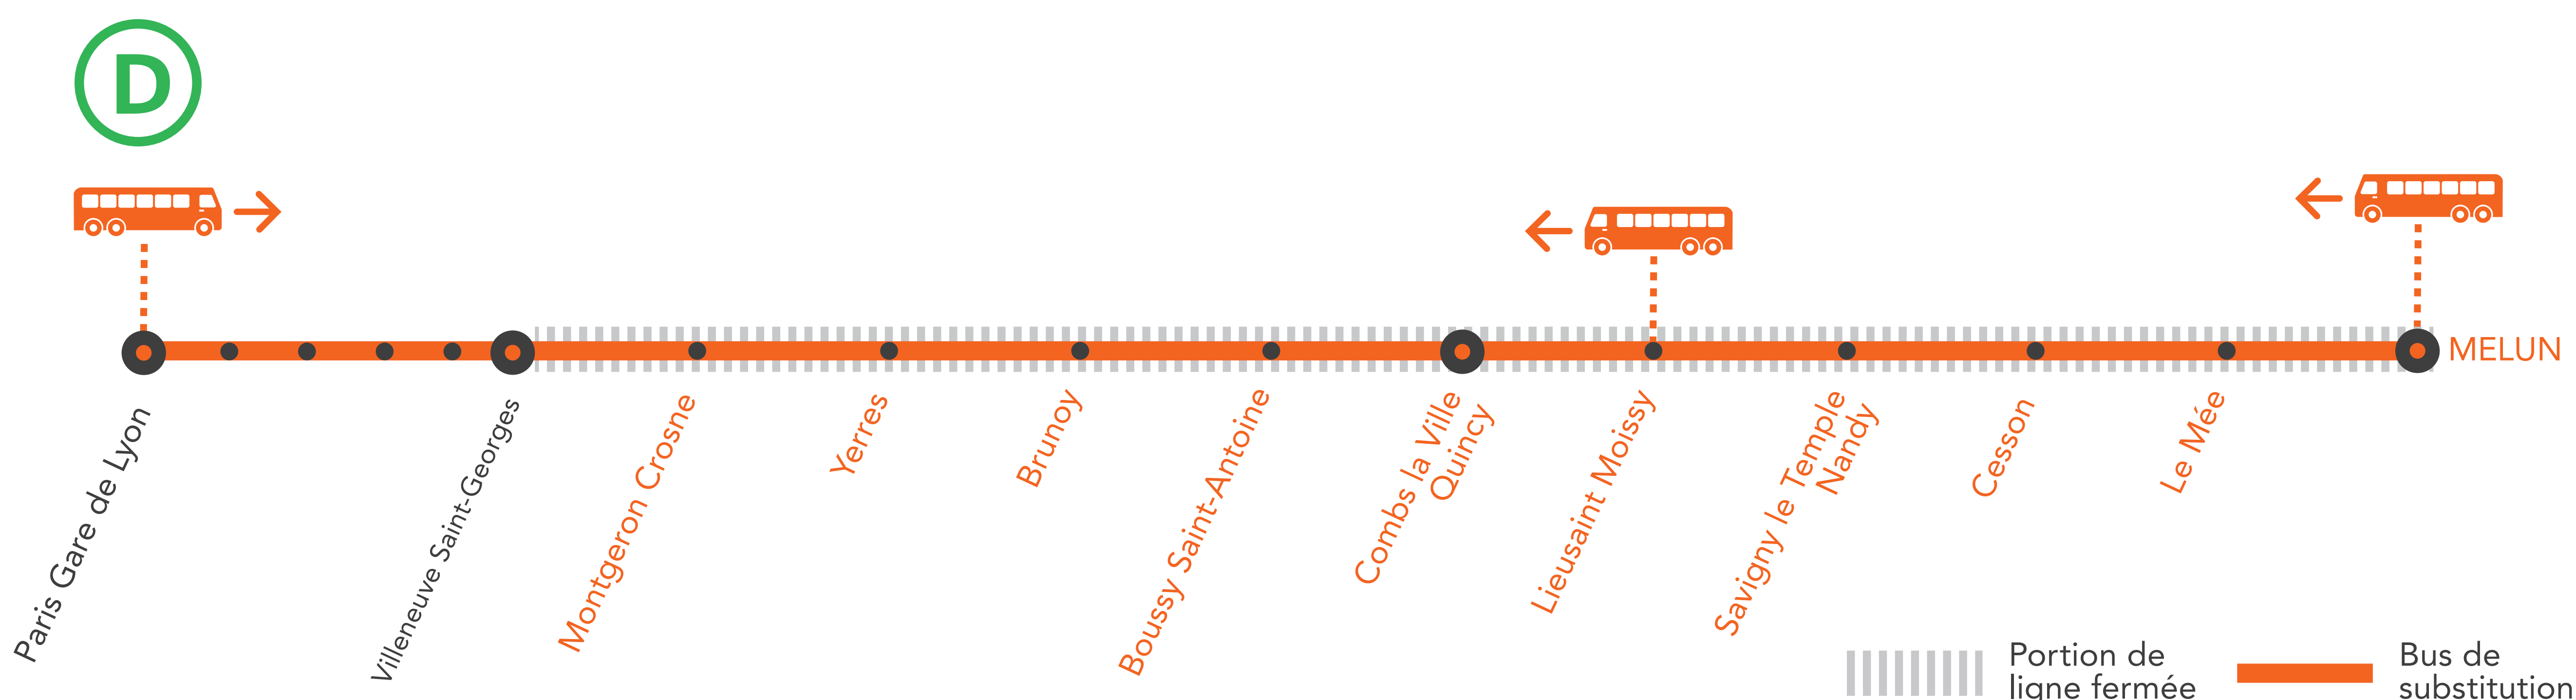

INFO TRAVAUX

AUCUN TRAIN ENTRE 22H ET 23H30 DE MELUN À PARIS LYON MOINS DE TRAIN À PARTIR DE 22H30 ENTRE PARIS LYON ET MELUN VIA COMBS-LA-VILLE

JUILLET

22

au 26

+ D'INFORMATION

- au guichet
- sur l'appli SNCF
- sur [maligned.transilien.com](https://www.maligned.transilien.com)
- sur @RERD_SNCF
- sur [transilien.com](https://www.transilien.com)

BUS DE SUBSTITUTION / ALLONGEMENT DE TRAJET

Paris Lyon → Melun **25 MIN à 1H00**

Melun → Paris Lyon **1H10 à 1H40**

COVOITURAGE **idVROOM**

Pendant les travaux, covoiturez. Transilien vous offre votre trajet.*

*Offre soumise à conditions

PREMIERS ET DERNIERS TRAINS À CIRCULER NORMALEMENT

GARES de départ	DIRECTION	DER-NIER TRAIN	PRE-MIER TRAIN
Boussy Saint-Antoine	→ Melun	0:35	6:08
	→ Paris Lyon	0:02	4:26
Brunoy	→ Melun	0:32	6:05
	→ Paris Lyon	0:06	4:30
Cesson	→ Melun	0:54	6:24
	→ Paris Lyon	23:47	4:10
Combs la Ville Quincy	→ Melun	0:38	6:11
	→ Paris Lyon	23:59	4:23
Le Mée	→ Melun	0:59	6:28
	→ Paris Lyon	23:43	4:06
Lieuxaint Moissy	→ Melun	0:45	6:16
	→ Paris Lyon	23:55	4:18

GARES de départ	DIRECTION	DER-NIER TRAIN	PRE-MIER TRAIN
Melun	→ Paris Lyon via Combs	23:39	4:03
Montgeron Crosne	→ Melun	0:26	5:59
Paris Lyon	→ Paris Lyon	0:12	4:36
	→ Melun via Combs	0:07	5:36
Savigny le Temple	→ Melun	0:50	6:20
	→ Paris Lyon	23:51	4:14
Yerres	→ Melun	0:29	6:02
	→ Paris Lyon	0:09	4:33