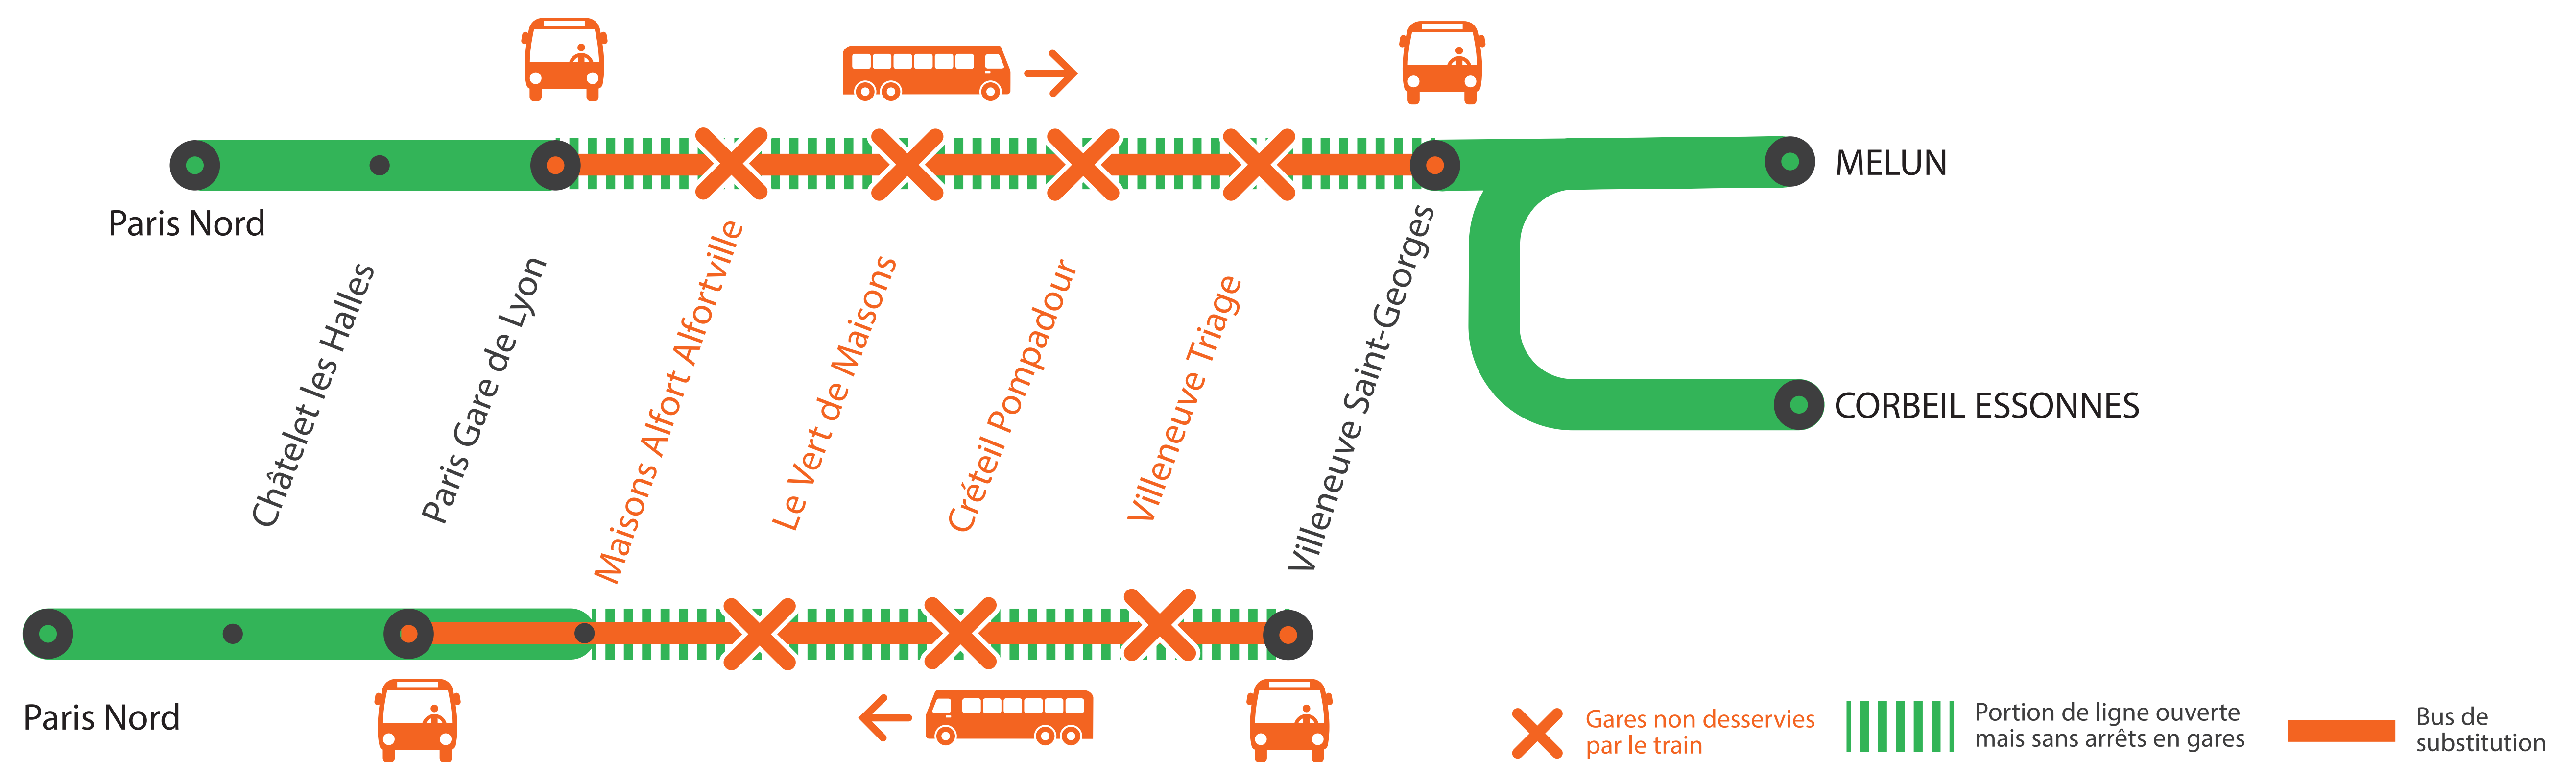

INFO TRAVAUX

GARES NON DESSERVIES* DE 22H45 À 4H50 ENTRE PARIS LYON ET VILLENEUVE-ST-GEORGES

* LES TRAINS DACA ET ZACO NE CIRCULENT PAS À PARTIR DE 22H30

JUILLET

8

au **12**

+ D'INFORMATION

- ➔ au guichet
- ➔ sur @RERD_SNCF
- ➔ sur l'appli SNCF
- ➔ sur transilien.com
- ➔ sur maligned.transilien.com

BUS DE SUBSTITUTION / ALLONGEMENT DE TRAJET

Paris
Gare de Lyon

Villeneuve
Saint-Georges

+20 MIN

COVOITURAGE **ID VROOM**

Pendant les travaux, covoiturez.
Transilien vous offre votre trajet.*
*Offre soumise à conditions

GARES NON DESSERVIES

DE 22H45 À 04h50*

ENTRE PARIS GARE DE LYON ET VILLENEUVE ST GEORGES
DU LUNDI 8 AU VENDREDI 12 JUILLET

*LES TRAINS DACA ET ZACO NE CIRCULENT PAS À PARTIR DE 22H30

FICHE HORAIRES : TRAINS + BUS