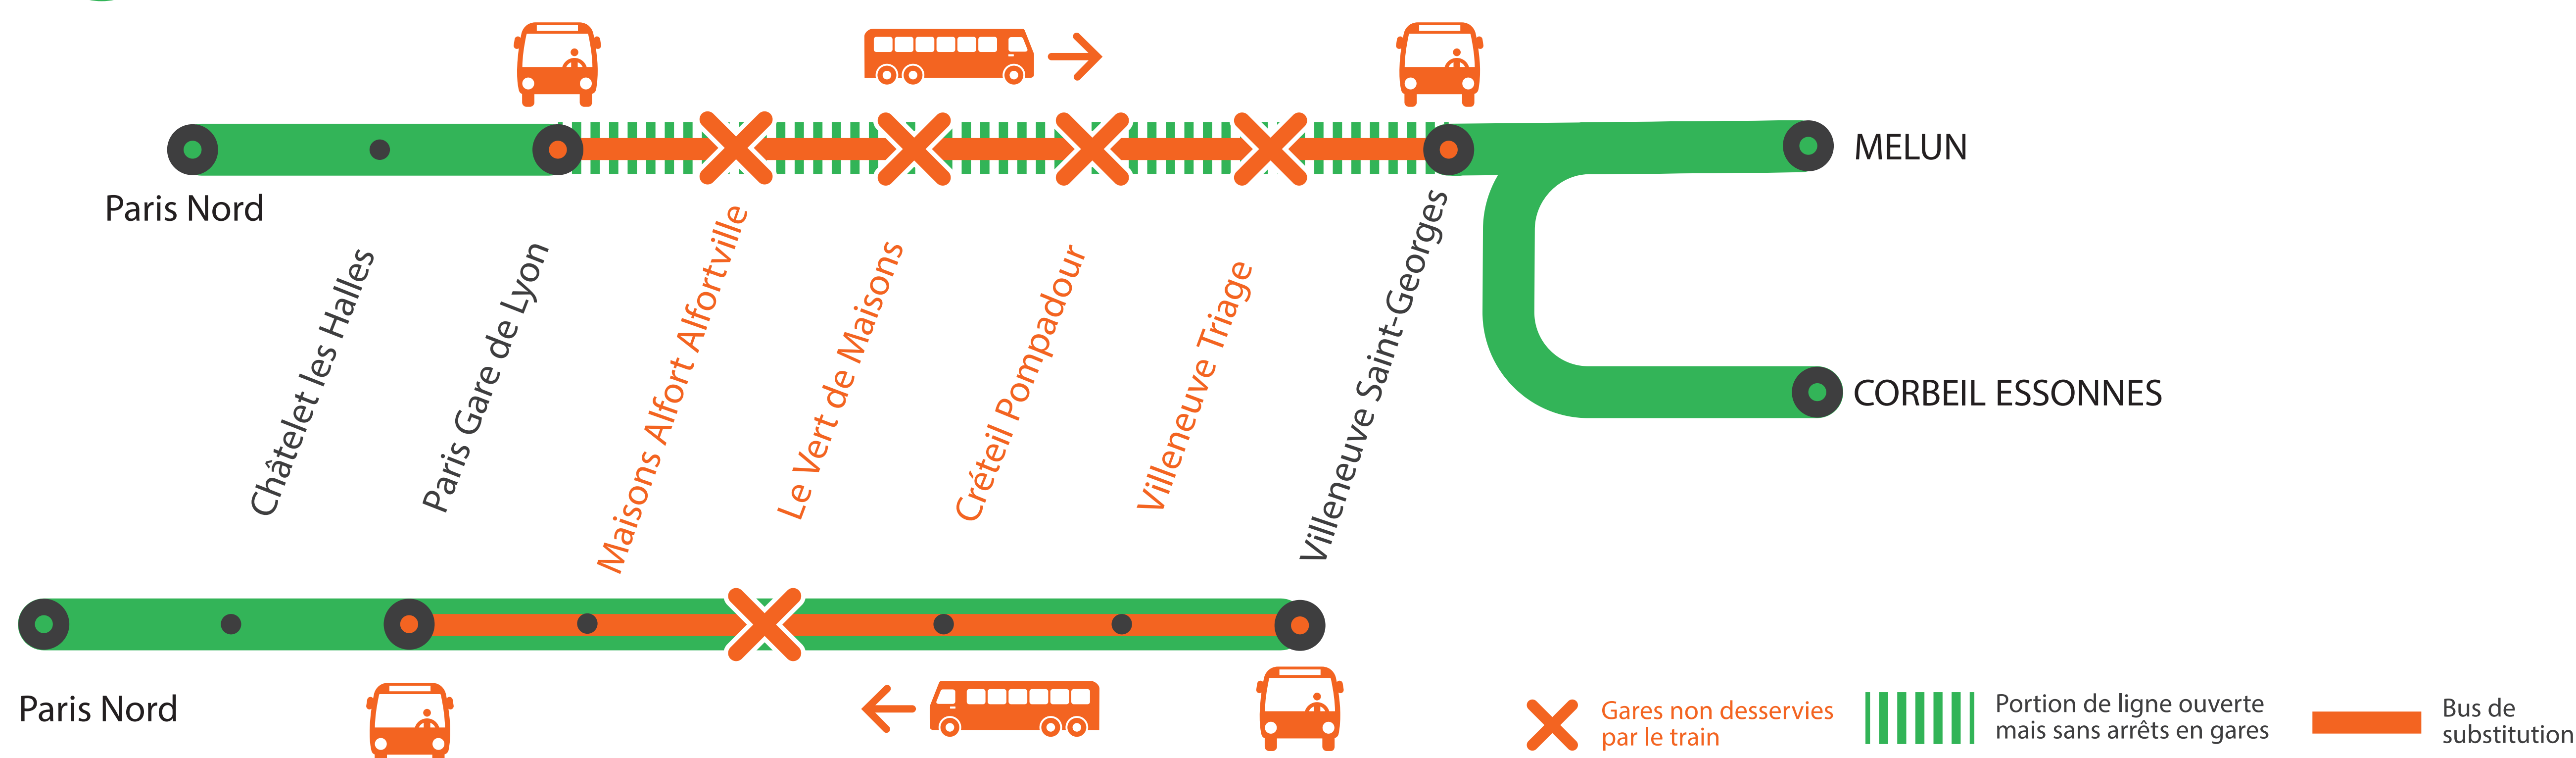

## GARES NON DESSERVIES\* DE 22H45 À 4H50

### ENTRE PARIS LYON ET VILLENEUVE-ST-GEORGES

\* LES TRAINS DACA ET ZACO NE CIRCULENT PAS À PARTIR DE 22H30

JUILLET

15  
au 19

#### BUS DE SUBSTITUTION / ALLONGEMENT DE TRAJET

Paris  
Gare de Lyon

Villeneuve  
Saint-Georges

**+20 MIN**

## GARES NON DESSERVIES

DE 22H45 À 04h50\*

ENTRE PARIS GARE DE LYON ET VILLENEUVE ST GEORGES  
DU LUNDI 15 AU VENDREDI 19 JUILLET

\*LES TRAINS DACA ET ZACO NE CIRCULENT PAS À PARTIR DE 22H30