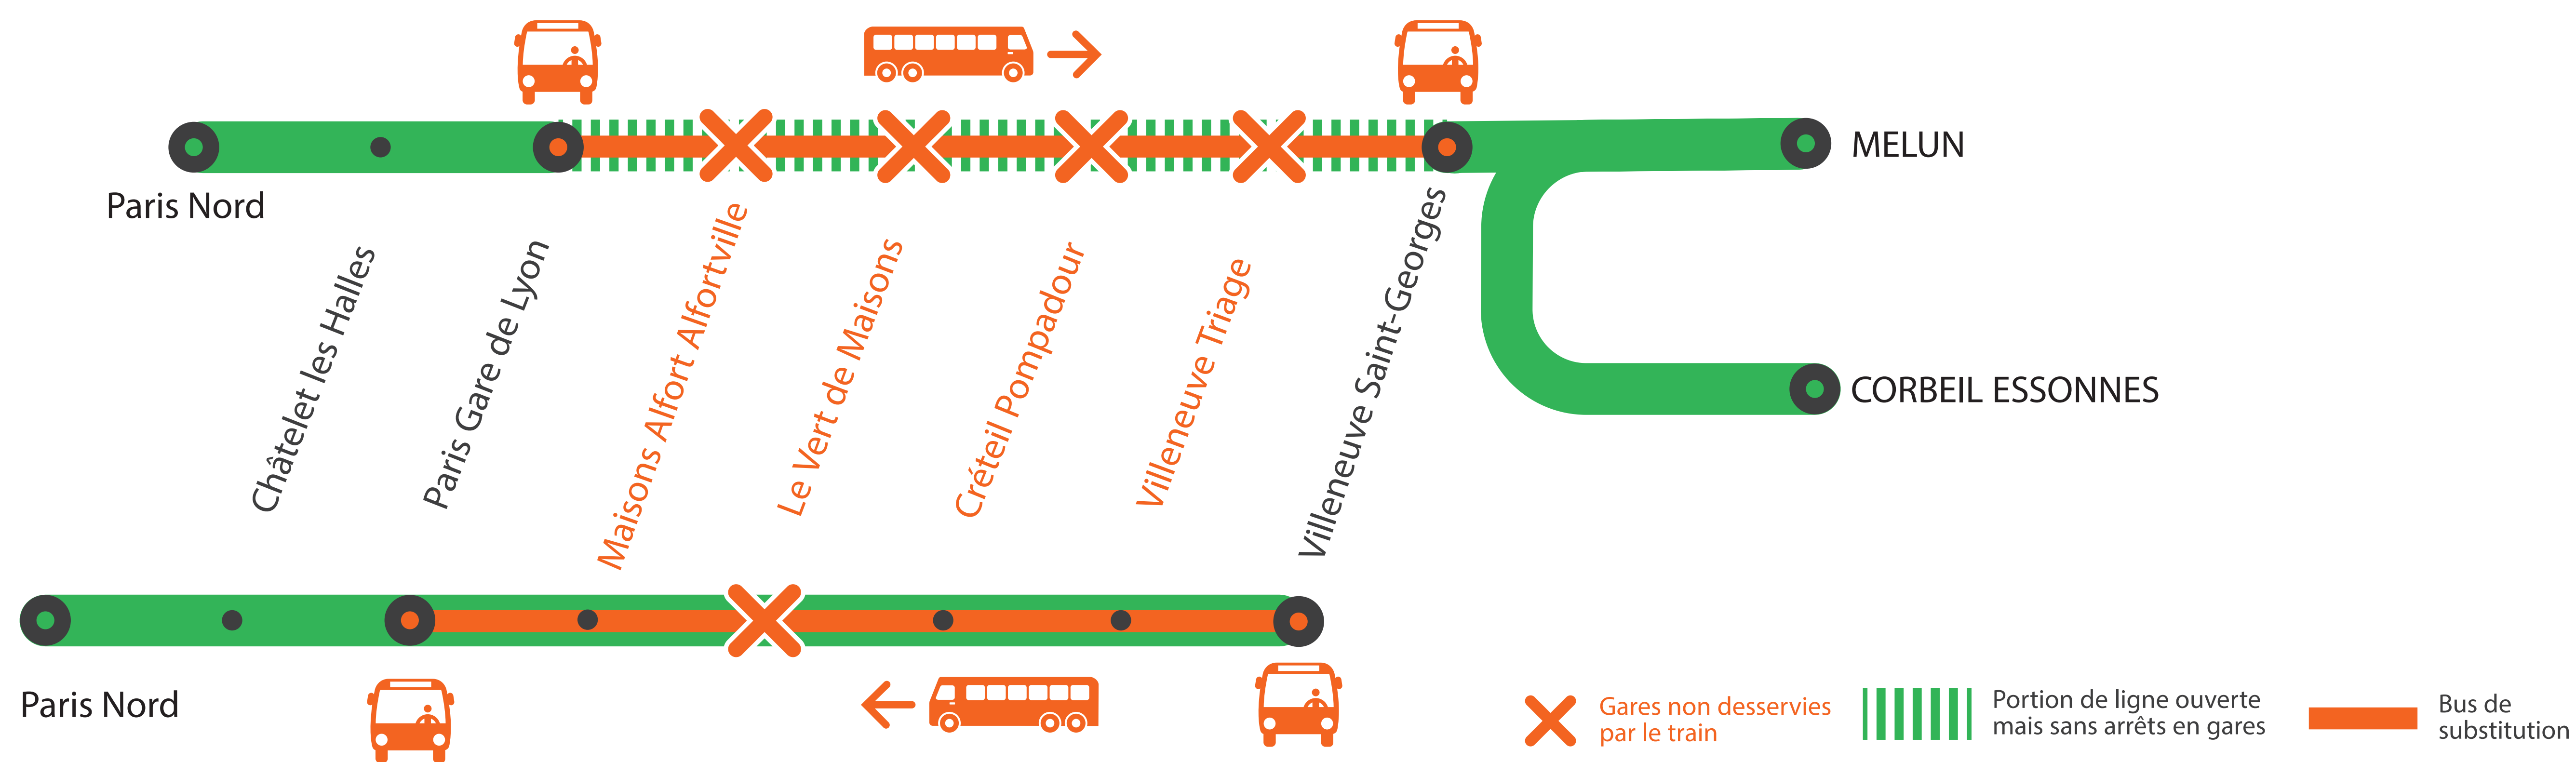

GARES NON DESSERVIES* DE 22H45 À 4H50

ENTRE PARIS LYON ET VILLENEUVE-ST-GEORGES

* LES TRAINS DACA ET ZACO NE CIRCULENT PAS À PARTIR DE 22H30

JUILLET

22

au **26**

+ D'INFORMATION

➤ au guichet

➤ sur @RERD_SNCF

➤ sur l'appli SNCF

➤ sur transilien.com

➤ sur maligned.transilien.com

BUS DE SUBSTITUTION / ALLONGEMENT DE TRAJET

Paris
Gare de Lyon

Villeneuve
Saint-Georges

+20 MIN

COVOITURAGE

Pendant les travaux, covoiturez.
Transilien vous offre votre trajet.*

*Offre soumise à conditions

Ma gare de départ	DIRECTION	DERNIER TRAIN	PREMIER TRAIN
PARIS GARE DE LYON Banlieue	=> VILLENEUVE ST GEORGES	1:00	5:16
MAISONS-ALFORT-ALFORTVILLE	=> PARIS GARE DE LYON	0:35	4:54
	=> VILLENEUVE ST GEORGES	22:36	5:23
LE VERT-DE-MAISONS	=> PARIS GARE DE LYON	22:44	5:03
	=> VILLENEUVE ST GEORGES	22:38	5:25
CRÉTEIL-POMPADOUR	=> PARIS GARE DE LYON	0:30	4:48
	=> VILLENEUVE ST GEORGES	22:42	5:29
VILLENEUVE-TRIAGE	=> PARIS GARE DE LYON	0:27	4:44
	=> VILLENEUVE ST GEORGES	22:46	5:33
VILLENEUVE-ST-GEORGES	=> PARIS GARE DE LYON	0:24	4:41

GARES NON DESSERVIES DE 22H45 À 04h50*

ENTRE PARIS GARE DE LYON ET VILLENEUVE ST GEORGES DU LUNDI 22 AU VENDREDI 26 JUILLET

* LES TRAINS DACA ET ZACO NE CIRCULENT PAS À PARTIR DE 22H30

FICHE HORAIRES : TRAINS + BUS