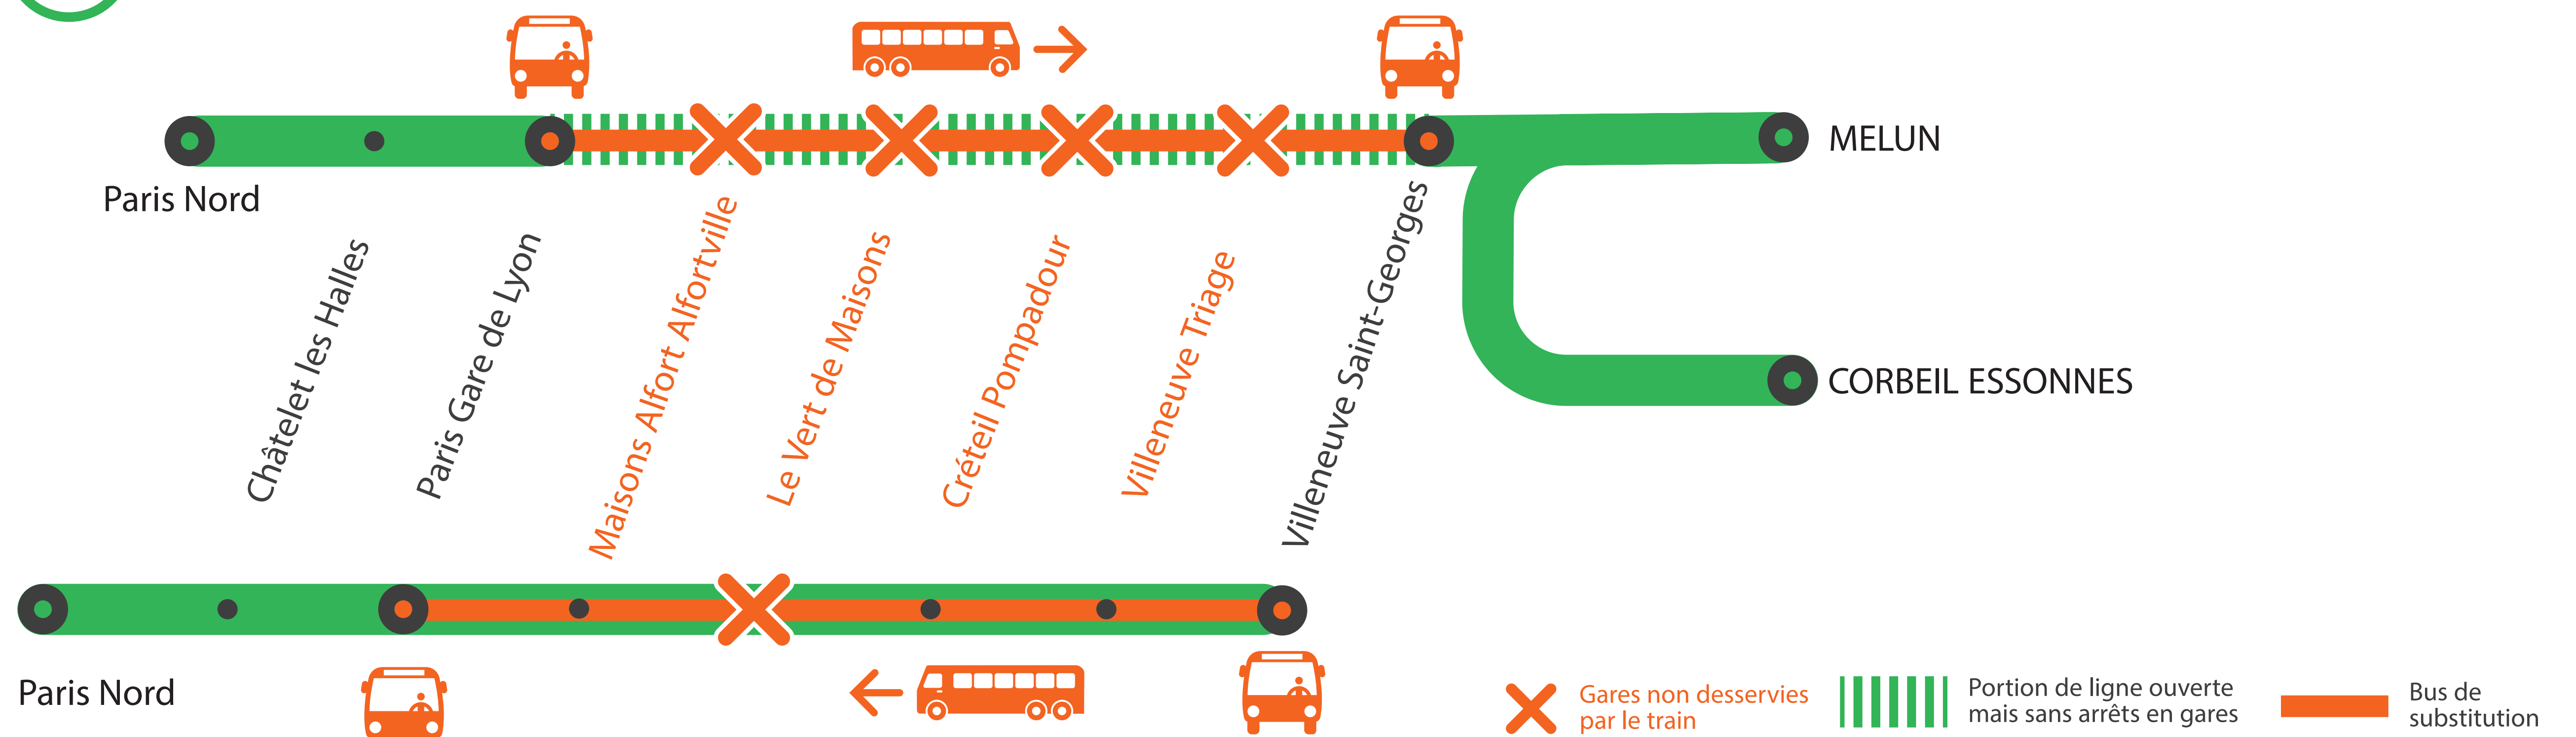

GARES NON DESSERVIES* DE 22H45 À 4H50

ENTRE PARIS LYON ET VILLENEUVE-ST-GEORGES DU LUNDI AU VENDREDI

* LES TRAINS DACA ET ZACO NE CIRCULENT PAS À PARTIR DE 22H30

JUILLET

29

au **31**

AOÛT

1

et **2**

+ D'INFORMATION

➔ au guichet

➔ sur @RERD_SNCF

➔ sur l'appli SNCF

➔ sur transilien.com

➔ sur maligned.transilien.com

BUS DE SUBSTITUTION / ALLONGEMENT DE TRAJET

Paris
Gare de Lyon

Villeneuve
Saint-Georges

+20 MIN

COVOITURAGE

Pendant les travaux, covoiturez.
Transilien vous offre votre trajet.*

*Offre soumise à conditions

Ma gare de départ	DIRECTION	DERNIER TRAIN	PREMIER TRAIN
PARIS GARE DE LYON Banlieue	=> VILLENEUVE ST GEORGES	1:00	5:16
MAISONS-ALFORT-ALFORTVILLE	=> PARIS GARE DE LYON	0:35	4:54
	=> VILLENEUVE ST GEORGES	22:36	5:23
LE VERT-DE-MAISONS	=> PARIS GARE DE LYON	22:44	5:03
	=> VILLENEUVE ST GEORGES	22:38	5:25
CRÉTEIL-POMPADOUR	=> PARIS GARE DE LYON	0:30	4:48
	=> VILLENEUVE ST GEORGES	22:42	5:29
VILLENEUVE-TRIAGE	=> PARIS GARE DE LYON	0:27	4:44
	=> VILLENEUVE ST GEORGES	22:46	5:33
VILLENEUVE-ST-GEORGES	=> PARIS GARE DE LYON	0:24	4:41

GARES NON DESSERVIES

DE 22H45 À 04h50*

ENTRE PARIS GARE DE LYON ET VILLENEUVE ST GEORGES
DU LUNDI 29 JUILLET AU VENDREDI 2 AOÛT

* LES TRAINS DACA ET ZACO NE CIRCULENT PAS À PARTIR DE 22H30

FICHE HORAIRES : TRAINS + BUS