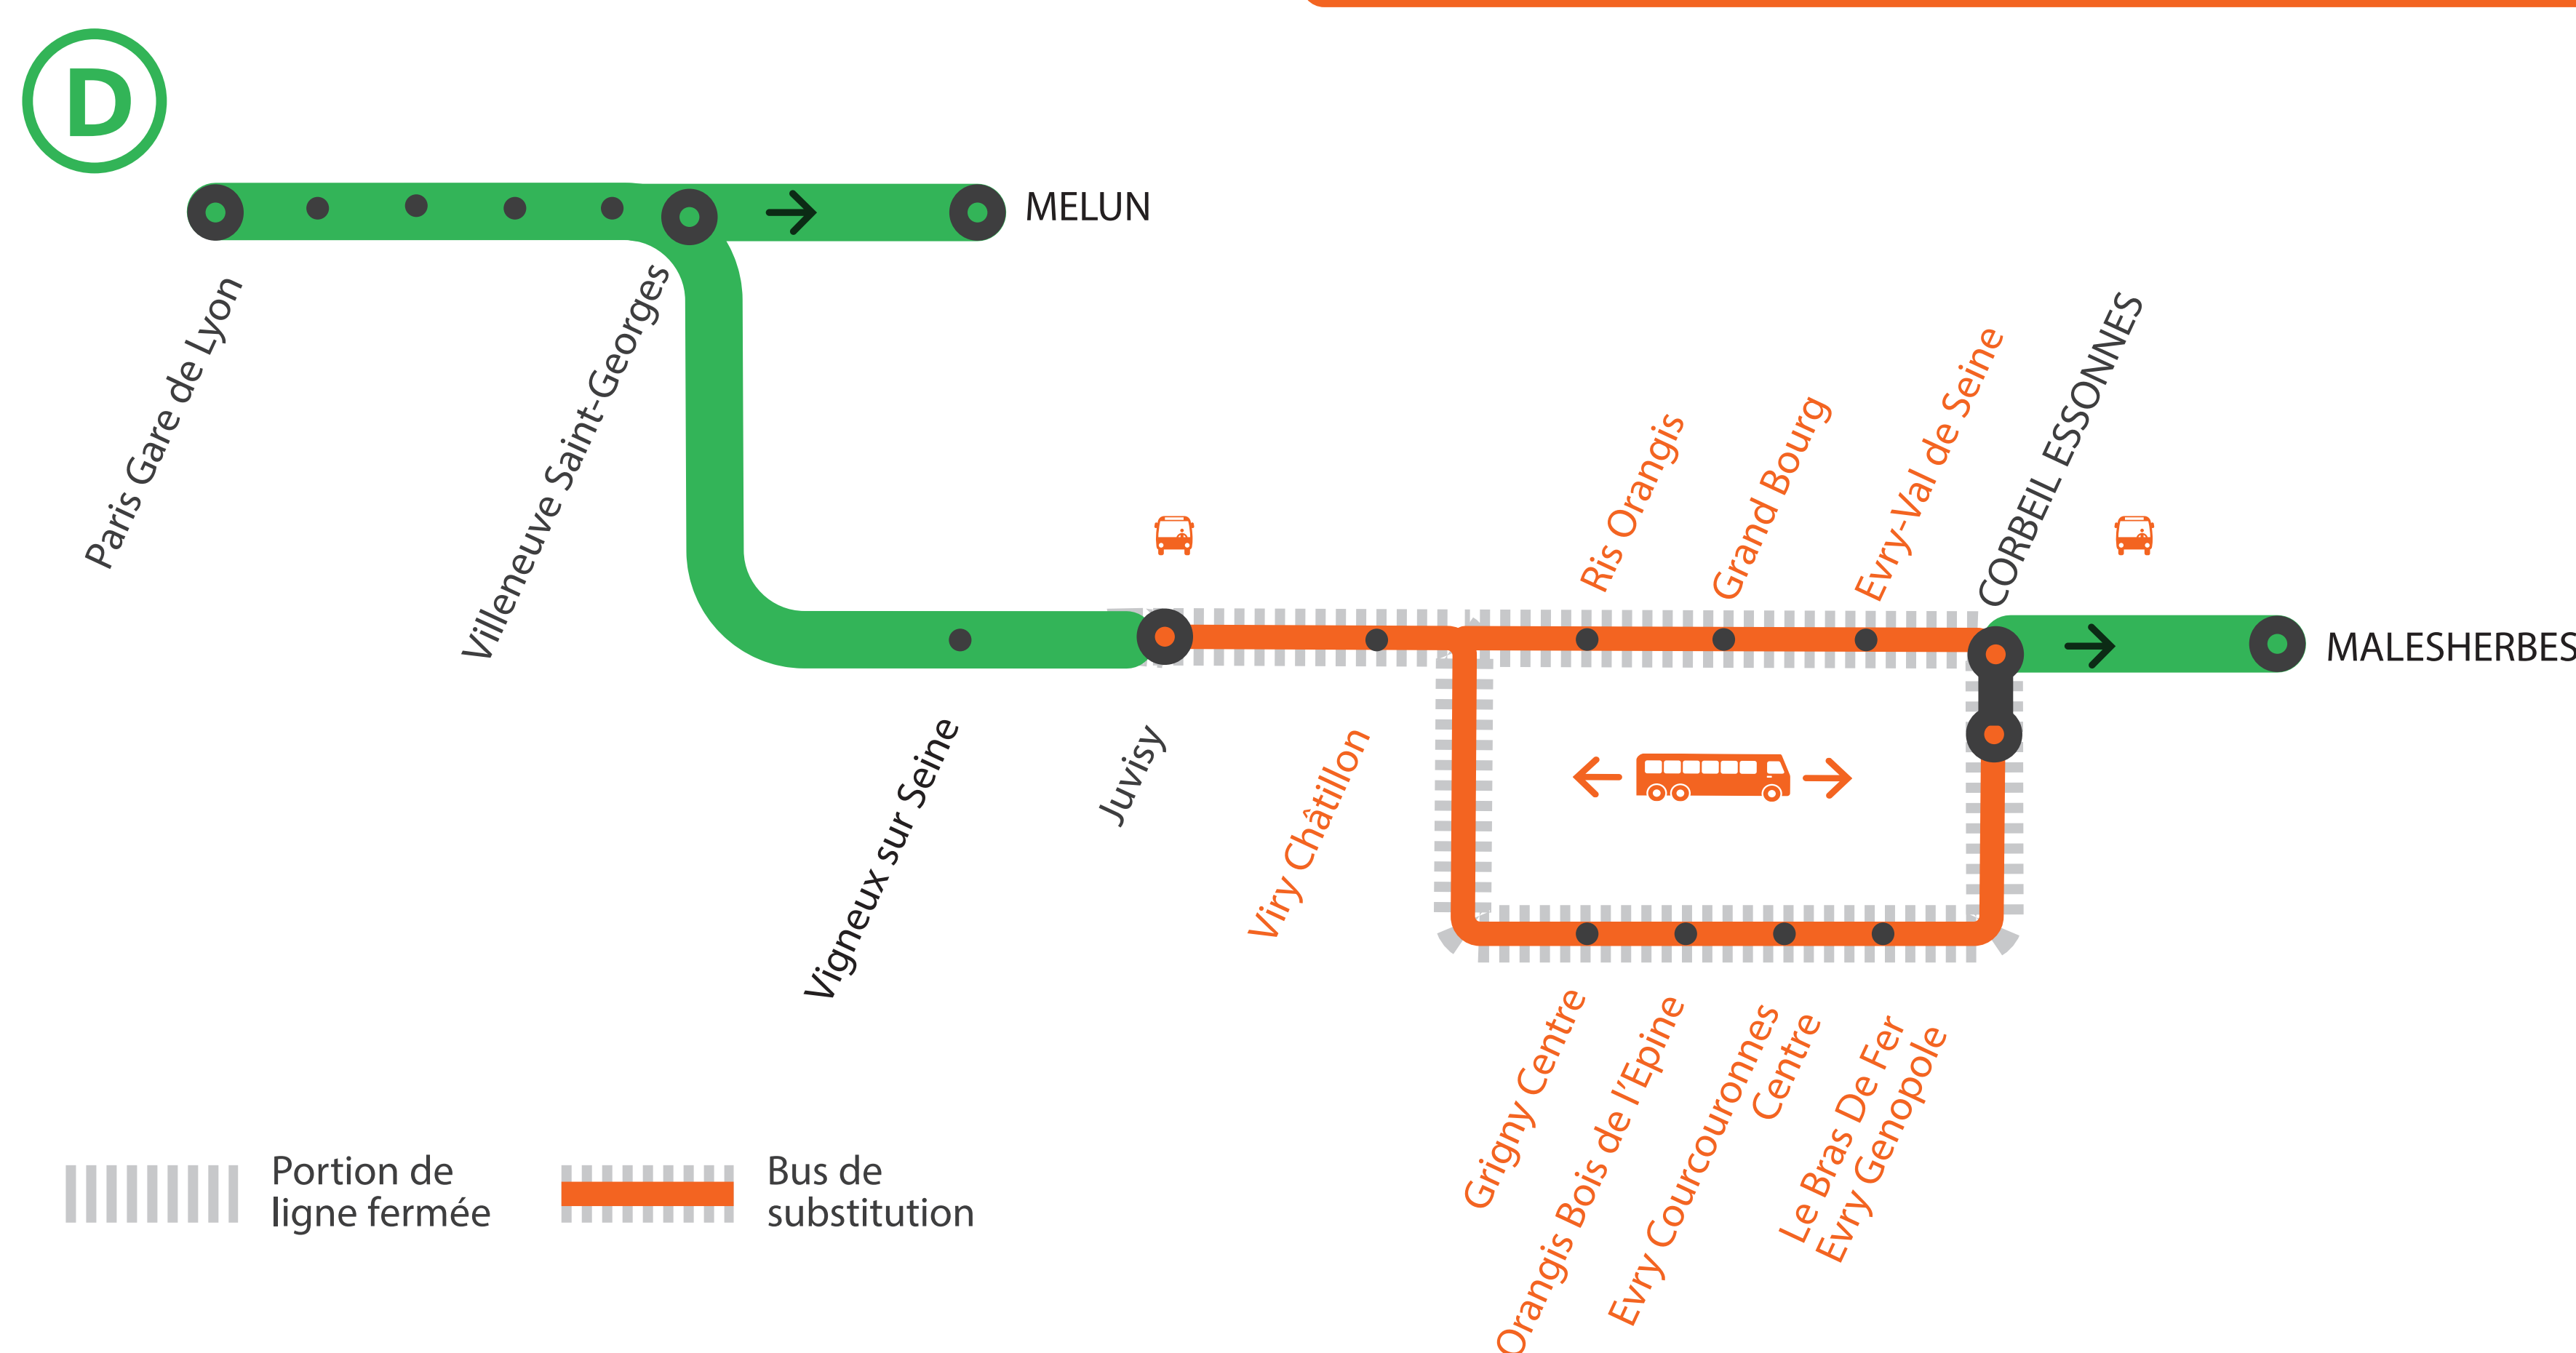

INFO TRAVAUX

AUCUN TRAIN À PARTIR DE 22H30

ENTRE JUVISY ET CORBEIL ESSONNES

via Evry Courcouronnes

AUCUN TRAIN À PARTIR DE 23H

ENTRE JUVISY ET CORBEIL ESSONNES *via Ris Orangis*

JUILLET

8
au **19**

+ D'INFORMATION

- au guichet
- sur l'appli SNCF
- sur [maligned.transilien.com](https://www.malined.transilien.com)
- sur @RERD_SNCF
- sur [transilien.com](https://www.transilien.com)

BUS DE SUBSTITUTION / ALLONGEMENT DE TRAJET

- Juvisy ↔ Corbeil Essonnes **40 MIN**
  via Evry Courcouronnes
- Juvisy ↔ Corbeil Essonnes **35 MIN**
  via Ris Orangis

COVOITURAGE **ID VROOM**

Pendant les travaux, covoiturez.
Transilien vous offre votre trajet.*
*Offre soumise à conditions

PREMIERS ET DERNIERS TRAINS À CIRCULER NORMALEMENT

GARES de départ	DIRECTION	DER-NIER TRAIN	PRE-MIER TRAIN
Paris Gare de Lyon	→ Corbeil Essonnes	22:46	5:16
Maisons-Alfort-Alfortville	→ Corbeil Essonnes	22:36	5:23
	→ Paris Lyon	0:36	4:54
Le Vert-de-Maisons	→ Corbeil Essonnes	22:38	5:25
	→ Paris Lyon	22:44	5:03
Créteil -Pompadour	→ Corbeil Essonnes	22:42	5:29
	→ Paris Lyon	22:41	4:48
Villeneuve-Tirage	→ Corbeil Essonnes	22:46	5:33
	→ Paris Lyon	22:38	4:44
Villeneuve-St-Georges	→ Corbeil Essonnes	22:49	5:36
	→ Paris Lyon	0:24	4:41
Vignieux-sur-Seine	→ Corbeil Essonnes	23:10	5:40
	→ Paris Lyon via Combs	0:19	4:49
	→ Corbeil Essonnes	23:19	5:44
Juvisy	→ Paris Lyon	0:15	4:45
	→ Corbeil Essonnes	23:22	5:47
Viry-Châtillon	→ Paris Lyon	23:23	4:42

GARES de départ	DIRECTION	DER-NIER TRAIN	PRE-MIER TRAIN
Ris-Orangis	→ Corbeil Essonnes	23:26	6:02
	→ Paris Lyon	23:02	4:47
Grand-Bourg	→ Corbeil Essonnes	23:29	6:05
	→ Paris Lyon	22:58	4:43
Evry-Val-de-Seine	→ Corbeil Essonnes	23:33	6:08
	→ Paris Lyon	22:55	4:40
Grigny-Centre	→ Corbeil Essonnes	22:33	5:50
	→ Paris Lyon	22:38	4:38
Orangis-Bois-de-l'Epine	→ Corbeil Essonnes	22:37	5:54
	→ Paris Lyon	22:35	4:35
Evry-Courcouronnes	→ Corbeil Essonnes	22:40	5:57
	→ Paris Lyon	22:32	4:32
Le Bras de Fer	→ Corbeil Essonnes	22:43	6:00
	→ Paris Lyon	22:29	4:29
Corbeil-Essonnes	→ Paris Lyon	23:06	4:25