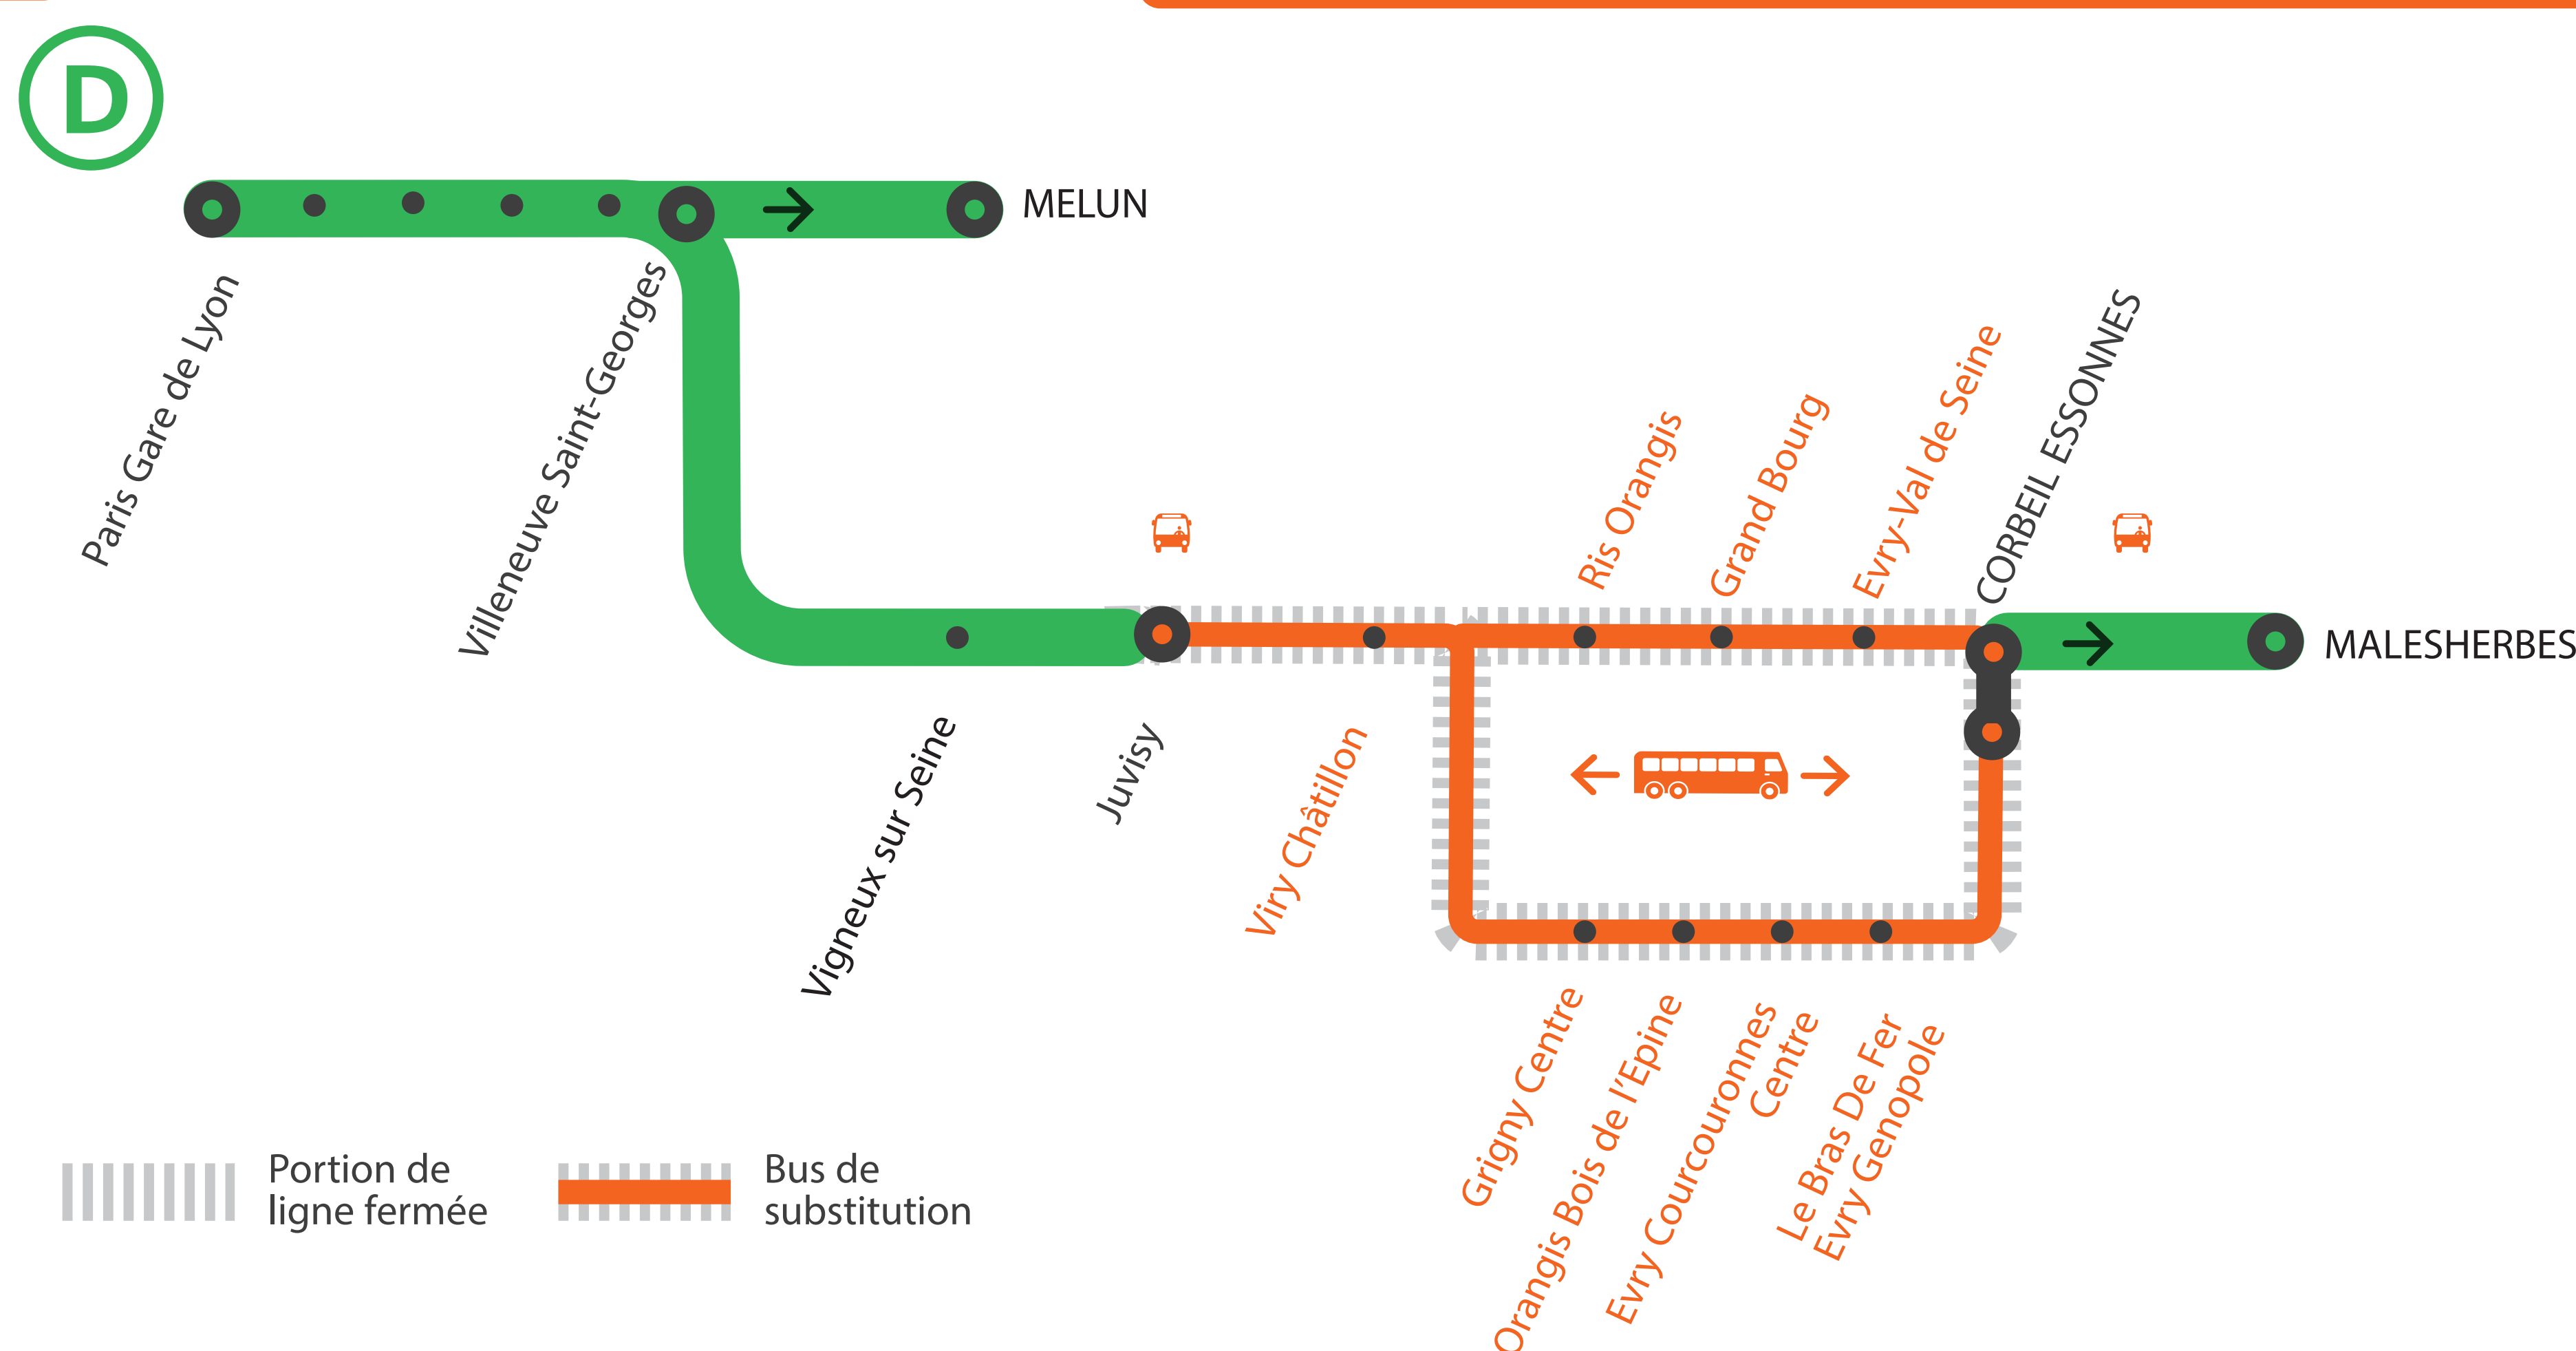

INFO TRAVAUX

AUCUN TRAIN À PARTIR DE 22H30

ENTRE JUVISY ET CORBEIL ESSONNES

via Evry Courcouronnes

AUCUN TRAIN À PARTIR DE 23H

ENTRE JUVISY ET CORBEIL ESSONNES via Ris Orangis

JUILLET

22

au **26**

+ D'INFORMATION

- ➔ au guichet
- ➔ sur l'appli SNCF
- ➔ sur [maligned.transilien.com](https://www.maligned.transilien.com)
- ➔ sur @RERD_SNCF
- ➔ sur [transilien.com](https://www.transilien.com)

BUS DE SUBSTITUTION / ALLONGEMENT DE TRAJET

Juvisy ↔ Corbeil Essonnes via Evry Courcouronnes **40 MIN**

Juvisy ↔ Corbeil Essonnes via Ris Orangis **35 MIN**

COVOITURAGE **ID VROOM**

Pendant les travaux, covoiturez. Transilien vous offre votre trajet.*

GARES de départ	DIRECTION	DERNIER TRAIN	PREMIER TRAIN
Ris-Orangis	→ Corbeil Essonnes	23:26	6:02
	→ Paris Lyon	23:01	4:47
Grand-Bourg	→ Corbeil Essonnes	23:29	6:05
	→ Paris Lyon	22:58	4:43
Evry-Val-de-Seine	→ Corbeil Essonnes	23:33	6:08
	→ Paris Lyon	22:55	4:40
Grigny-Centre	→ Corbeil Essonnes	22:33	5:50
	→ Paris Lyon	22:38	4:38
Orangis-Bois-de-l'Epine	→ Corbeil Essonnes	22:37	5:54
	→ Paris Lyon	22:35	4:35
Evry-Courcouronnes	→ Corbeil Essonnes	22:40	5:57
	→ Paris Lyon	22:32	4:32
Le Bras de Fer	→ Corbeil Essonnes	22:43	6:00
	→ Paris Lyon	22:29	4:29
Corbeil-Essonnes	→ Paris Lyon	23:06	4:25