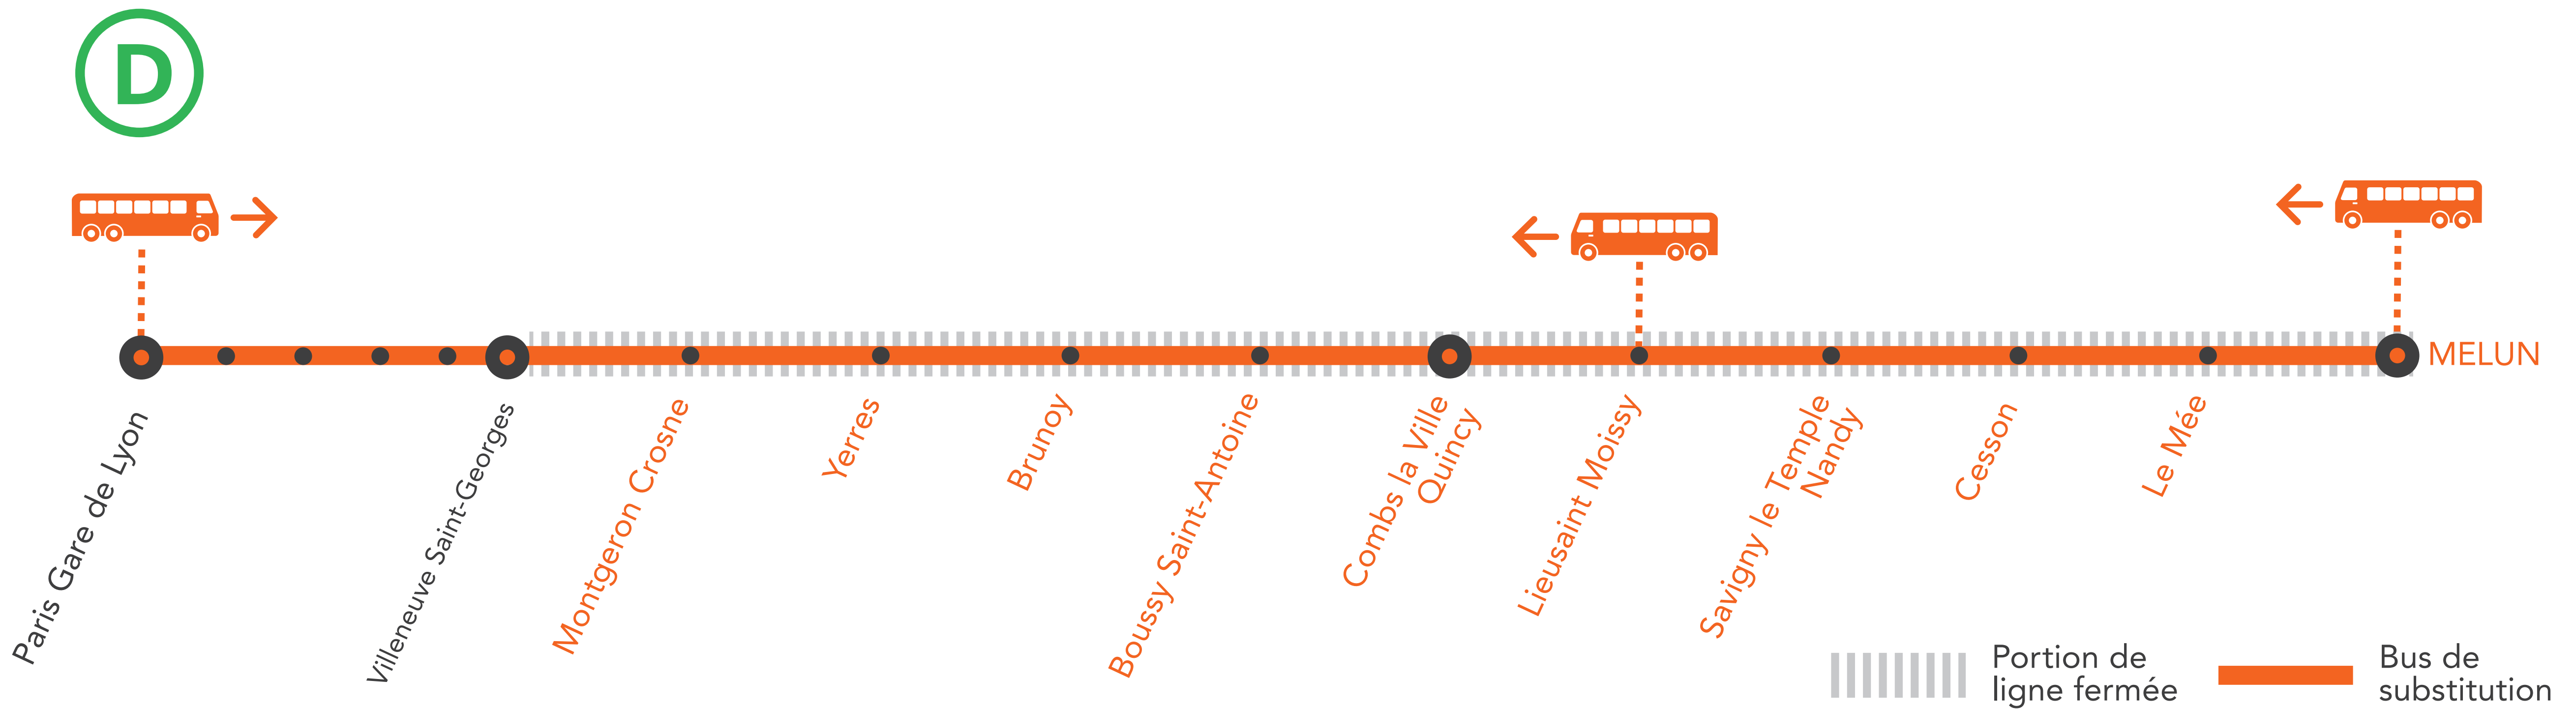

+ D'INFORMATION

➔ au guichet

➔ sur @RERD_SNCF

➔ sur l'appli SNCF

➔ sur transilien.com

➔ sur maligned.transilien.com

BUS DE SUBSTITUTION / ALLONGEMENT DE TRAJET

Paris Lyon ➔ Melun **25 MIN à 1H00**

Melun ➔ Paris Lyon **1H10 à 1H40**

COVOITURAGE ID VROOM

Pendant les travaux, covoiturez. Transilien vous offre votre trajet.*

*Offre soumise à conditions

PREMIERS ET DERNIERS TRAINS À CIRCULER NORMALEMENT

GARES de départ	DIRECTION	DER-NIER TRAIN	PRE-MIER TRAIN
Boussy Saint-Antoine	➔ Melun	0:37	6:08
	➔ Paris Lyon	0:02	4:26
Brunoy	➔ Melun	0:33	6:05
	➔ Paris Lyon	0:06	4:30
Cesson	➔ Melun	0:55	6:24
	➔ Paris Lyon	23:47	4:10
Combs la Ville Quincy	➔ Melun	0:40	6:11
	➔ Paris Lyon	23:59	4:23
Le Mée	➔ Melun	0:59	6:28
	➔ Paris Lyon	23:43	4:06
Lieusaint Moissy	➔ Melun	0:47	6:16
	➔ Paris Lyon	23:55	4:18

GARES de départ	DIRECTION	DER-NIER TRAIN	PRE-MIER TRAIN
Melun	➔ Paris Lyon via Combs	23:39	4:03
Montgeron Crosne	➔ Melun	0:27	5:59
	➔ Paris Lyon	0:12	4:36
Paris Lyon	➔ Melun via Combs	0:07	5:36
	➔ Melun	0:51	6:20
Savigny le Temple	➔ Paris Lyon	23:51	4:14
	➔ Melun	0:30	6:02
Yerres	➔ Paris Lyon	0:09	4:33