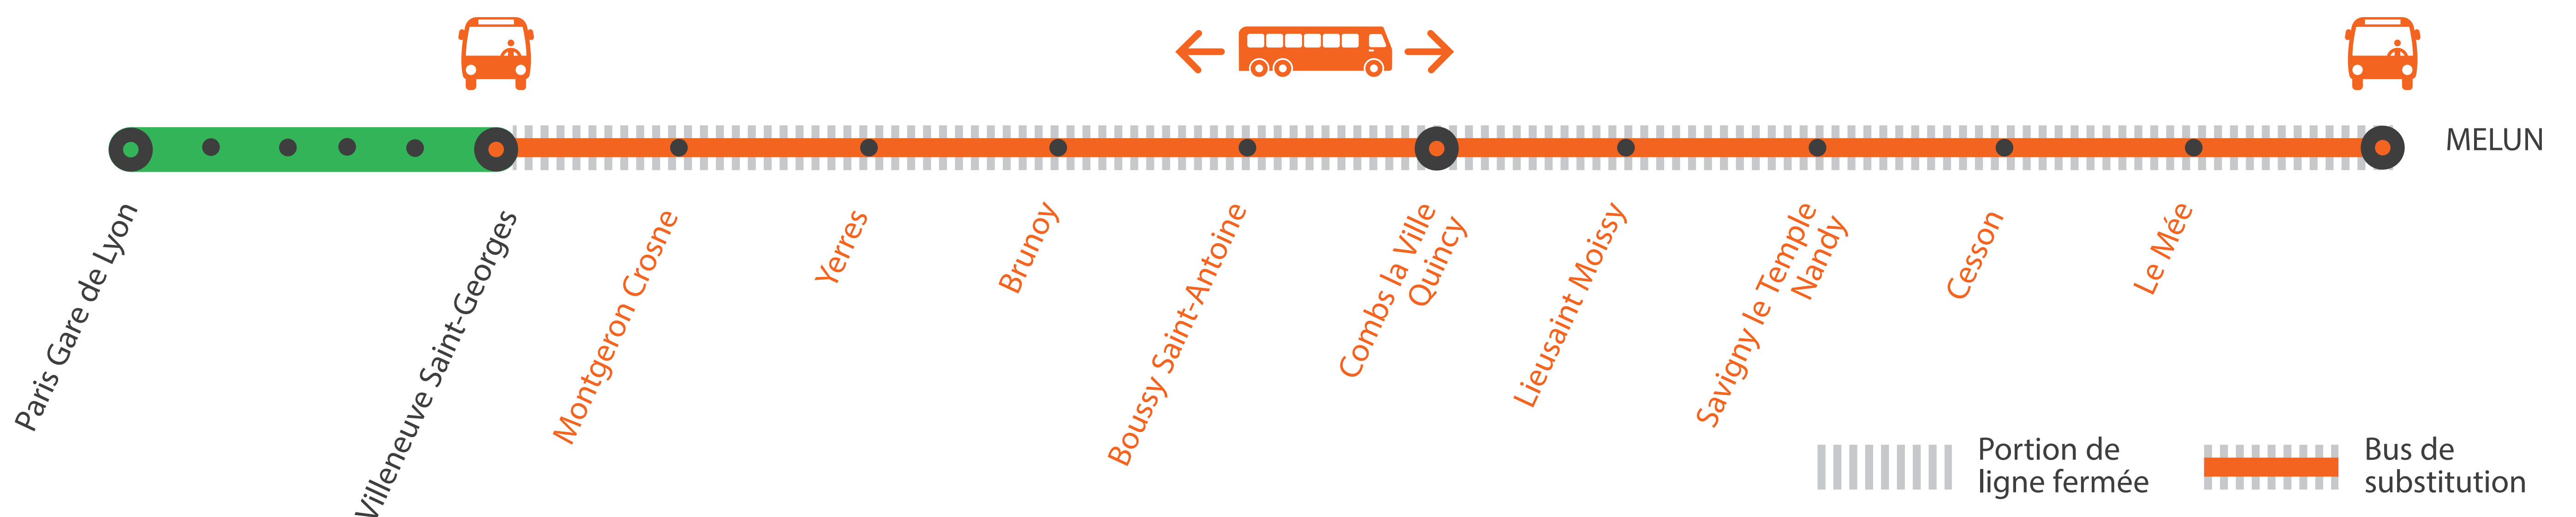

INFO TRAVAUX

GARES NON DESSERVIES À PARTIR DE 21H30

ENTRE VILLENEUVE ST GEORGES ET MELUN VIA COMBS-LA-VILLE

JUILLET

13

+ D'INFORMATION

- ➔ au guichet
- ➔ sur l'appli SNCF
- ➔ sur maligned.transilien.com
- ➔ sur @RERD_SNCF
- ➔ sur transilien.com

BUS DE SUBSTITUTION / ALLONGEMENT DE TRAJET

Villeneuve St G. ← Bus de substitution → Melun

+ 15 MIN
à + 1H20

COVOITURAGE VROOM

Pendant les travaux, covoiturez. Transilien vous offre votre trajet.*

*Offre soumise à conditions

PREMIERS ET DERNIERS TRAINS À CIRCULER NORMALEMENT

GARES de départ	DIRECTION	DER-NIER TRAIN	PRE-MIER TRAIN
Boussy Saint-Antoine	→ Melun	21:41	06:08
	→ Paris Lyon	21:32	04:26
Brunoy	→ Melun	21:38	06:05
	→ Paris Lyon	21:36	04:30
Cesson	→ Melun	21:57	06:24
	→ Paris Lyon	21:17	04:10
Combs la Ville Quincy	→ Melun	21:44	06:11
	→ Paris Lyon	21:29	04:23
Le Mée	→ Melun	22:01	06:28
	→ Paris Lyon	21:13	04:06
Lieusaint Moissy	→ Melun	21:49	06:16
	→ Paris Lyon	21:25	04:18

GARES de départ	DIRECTION	DER-NIER TRAIN	PRE-MIER TRAIN
Melun	→ Paris Lyon via Combs	23:39	04:03
Montgeron Crosne	→ Melun	21:32	05:59
	→ Paris Lyon	21:42	04:36
Paris Lyon	→ Melun via Combs	00:37	05:36
	→ Melun	21:53	06:20
Savigny le Temple	→ Paris Lyon	21:21	04:14
	→ Melun	21:35	06:02
Yerres	→ Paris Lyon	21:39	04:33