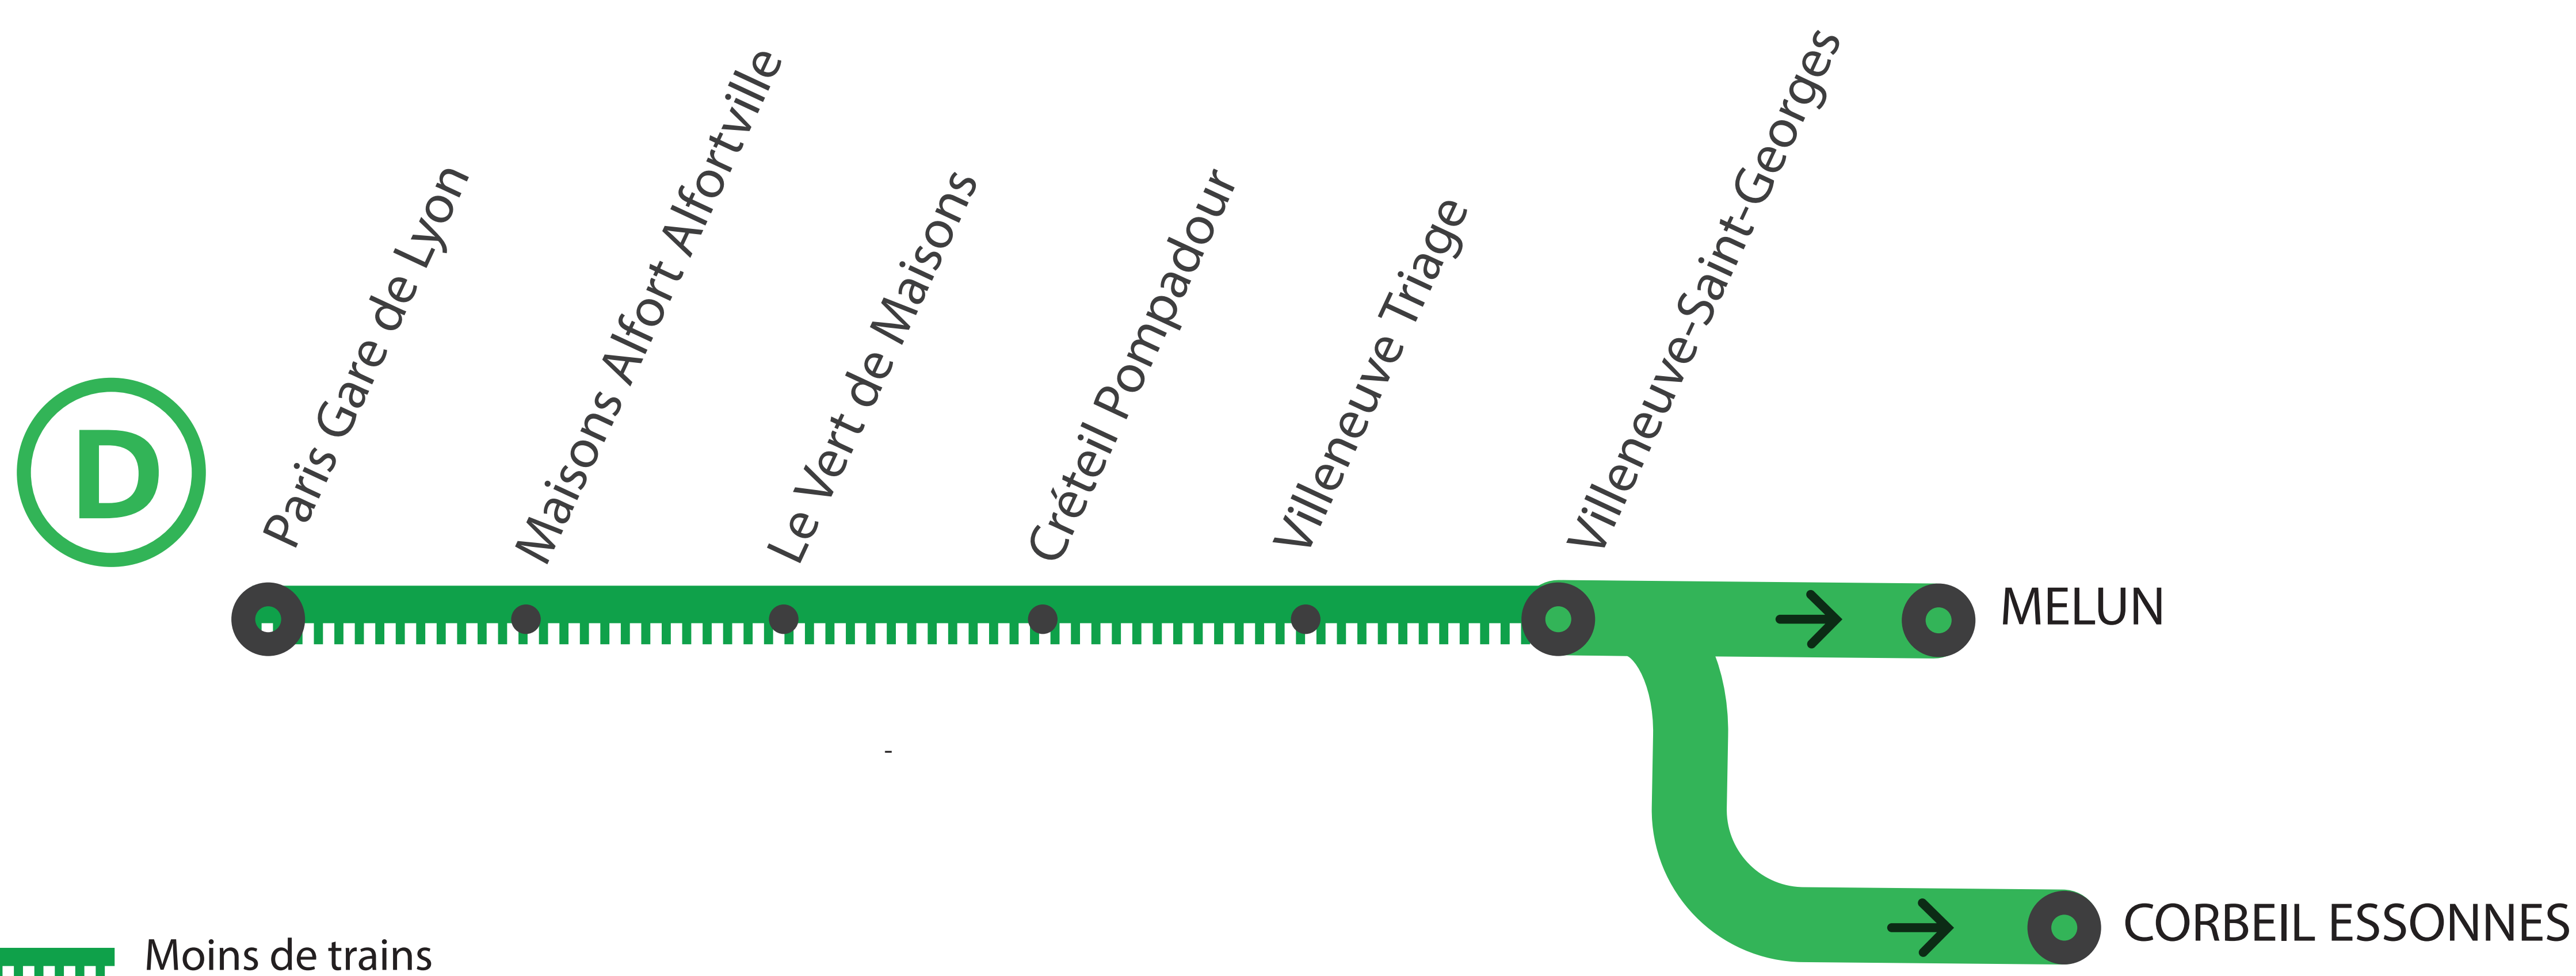

INFO TRAVAUX

MOINS DE TRAINS

ENTRE PARIS LYON ET VILLENEUVE ST GEORGES
SAMEDI DE 5H30 À 21H30

MODIFICATION DES HORAIRES

DE VILLENEUVE ST GEORGES À PARIS LYON
DIMANCHE

JUILLET

20
et 21

+ D'INFORMATION

- au guichet
- sur l'appli SNCF
- sur [maligned.transilien.com](https://www.maligned.transilien.com)
- sur @RERD_SNCF
- sur [transilien.com](https://www.transilien.com)

COVOITURAGE

Pendant les travaux, covoiturez.
Transilien vous offre votre trajet.*
*Offre soumise à conditions