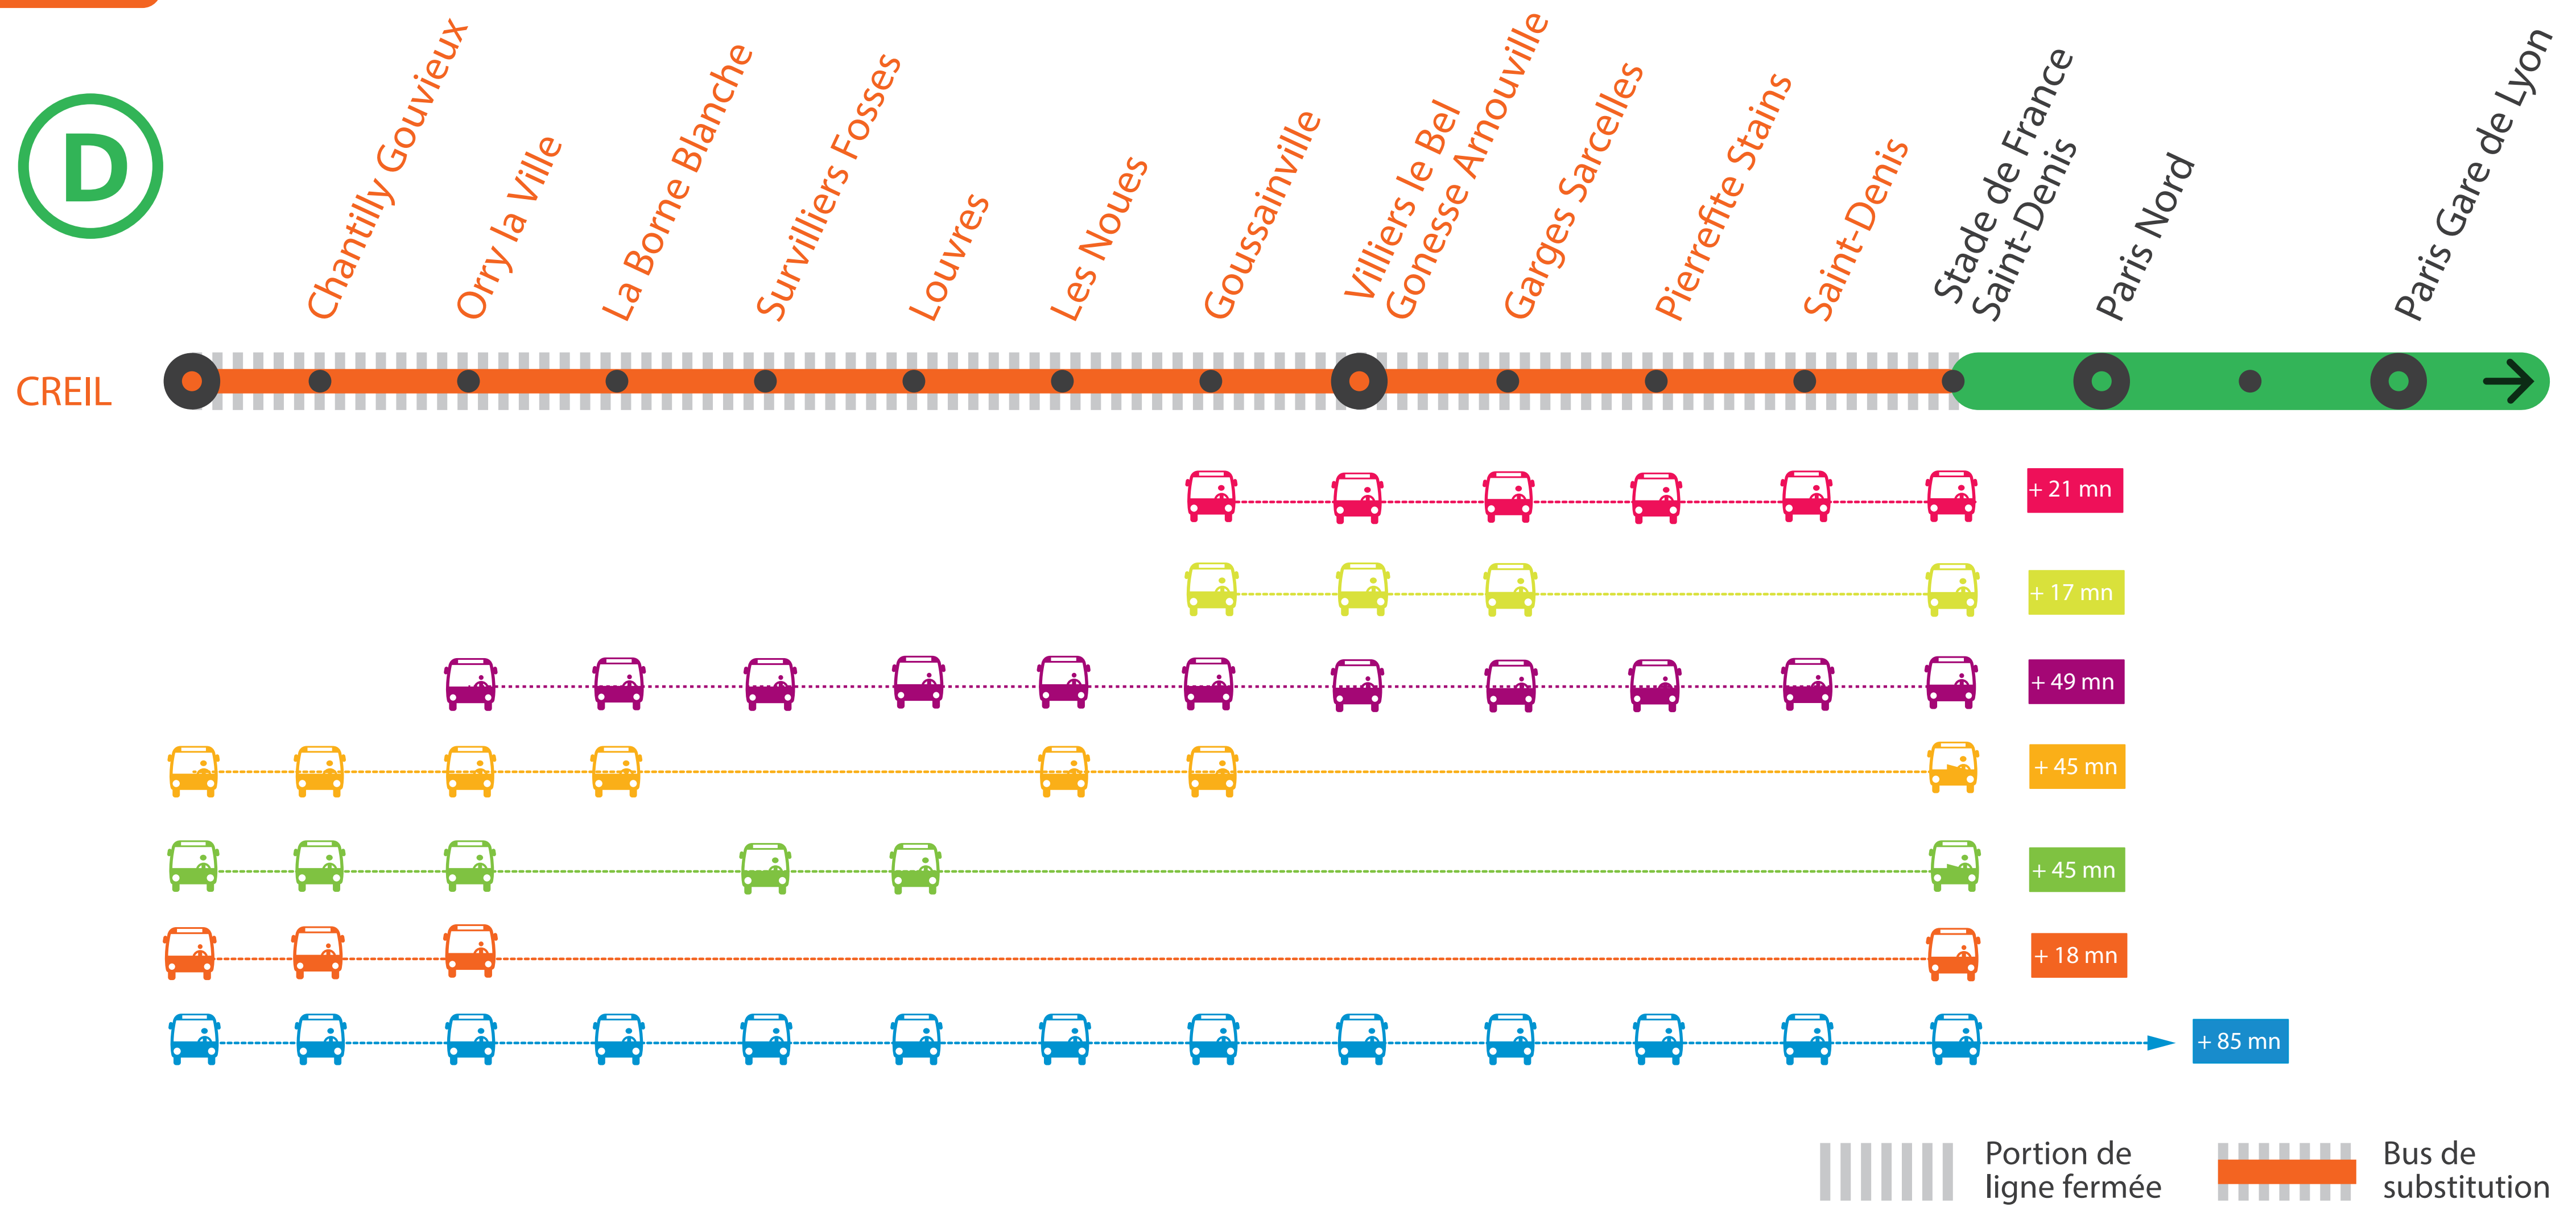

INFO TRAVAUX

AUCUN TRAIN À PARTIR DE 22H30 ENTRE CREIL ET STADE DE FRANCE

AUCUN TRAIN À PARTIR DE 23H00 ENTRE STADE DE FRANCE ET CREIL

➤ LE TRAIN FOPA DE 22H53 AU DÉPART DE PARIS NORD EST TERMINUS GOUSSAINVILLE

➤ LES TRAINS DE 0H30 ET 0H53 AU DÉPART DE PARIS NORD NE CIRCULENT PAS.

AOÛT
26
au **30**

+ D'INFORMATION

- au guichet
- sur l'appli SNCF
- sur [maligned.transilien.com](https://www.maligned.transilien.com)
- sur @RERD_SNCF
- sur transilien.com

GARES de départ par ordre alphabétique	DIRECTION	DERNIER TRAIN	PREMIER TRAIN
Pierrefitte Stains	→ Paris Gare de Lyon	22:52	5:12
	→ Creil	22:36	5:06
Saint-Denis	→ Paris Gare de Lyon	22:57	5:17
	→ Creil	22:31	5:01
Stade de France St-Denis	→ Paris Gare de Lyon	00:30	5:20
	→ Creil	22:28	4:58
Survilliers Fosses	→ Paris Gare de Lyon	22:29	4:59
	→ Creil	23:00	5:30
Villiers-le-Bel	→ Paris Gare de Lyon	22:45	5:05
	→ Creil	22:44	5:14

AUCUN TRAIN À PARTIR DE 22H30 ENTRE CREIL ET STADE DE FRANCE DU LUNDI 26 AU VENDREDI 30 AOÛT

FICHE HORAIRES TRAINS + BUS

Creil Paris

- À partir de 22h30, aucun train entre Creil et Stade de France.

Un service de bus est mis en place mis en place.