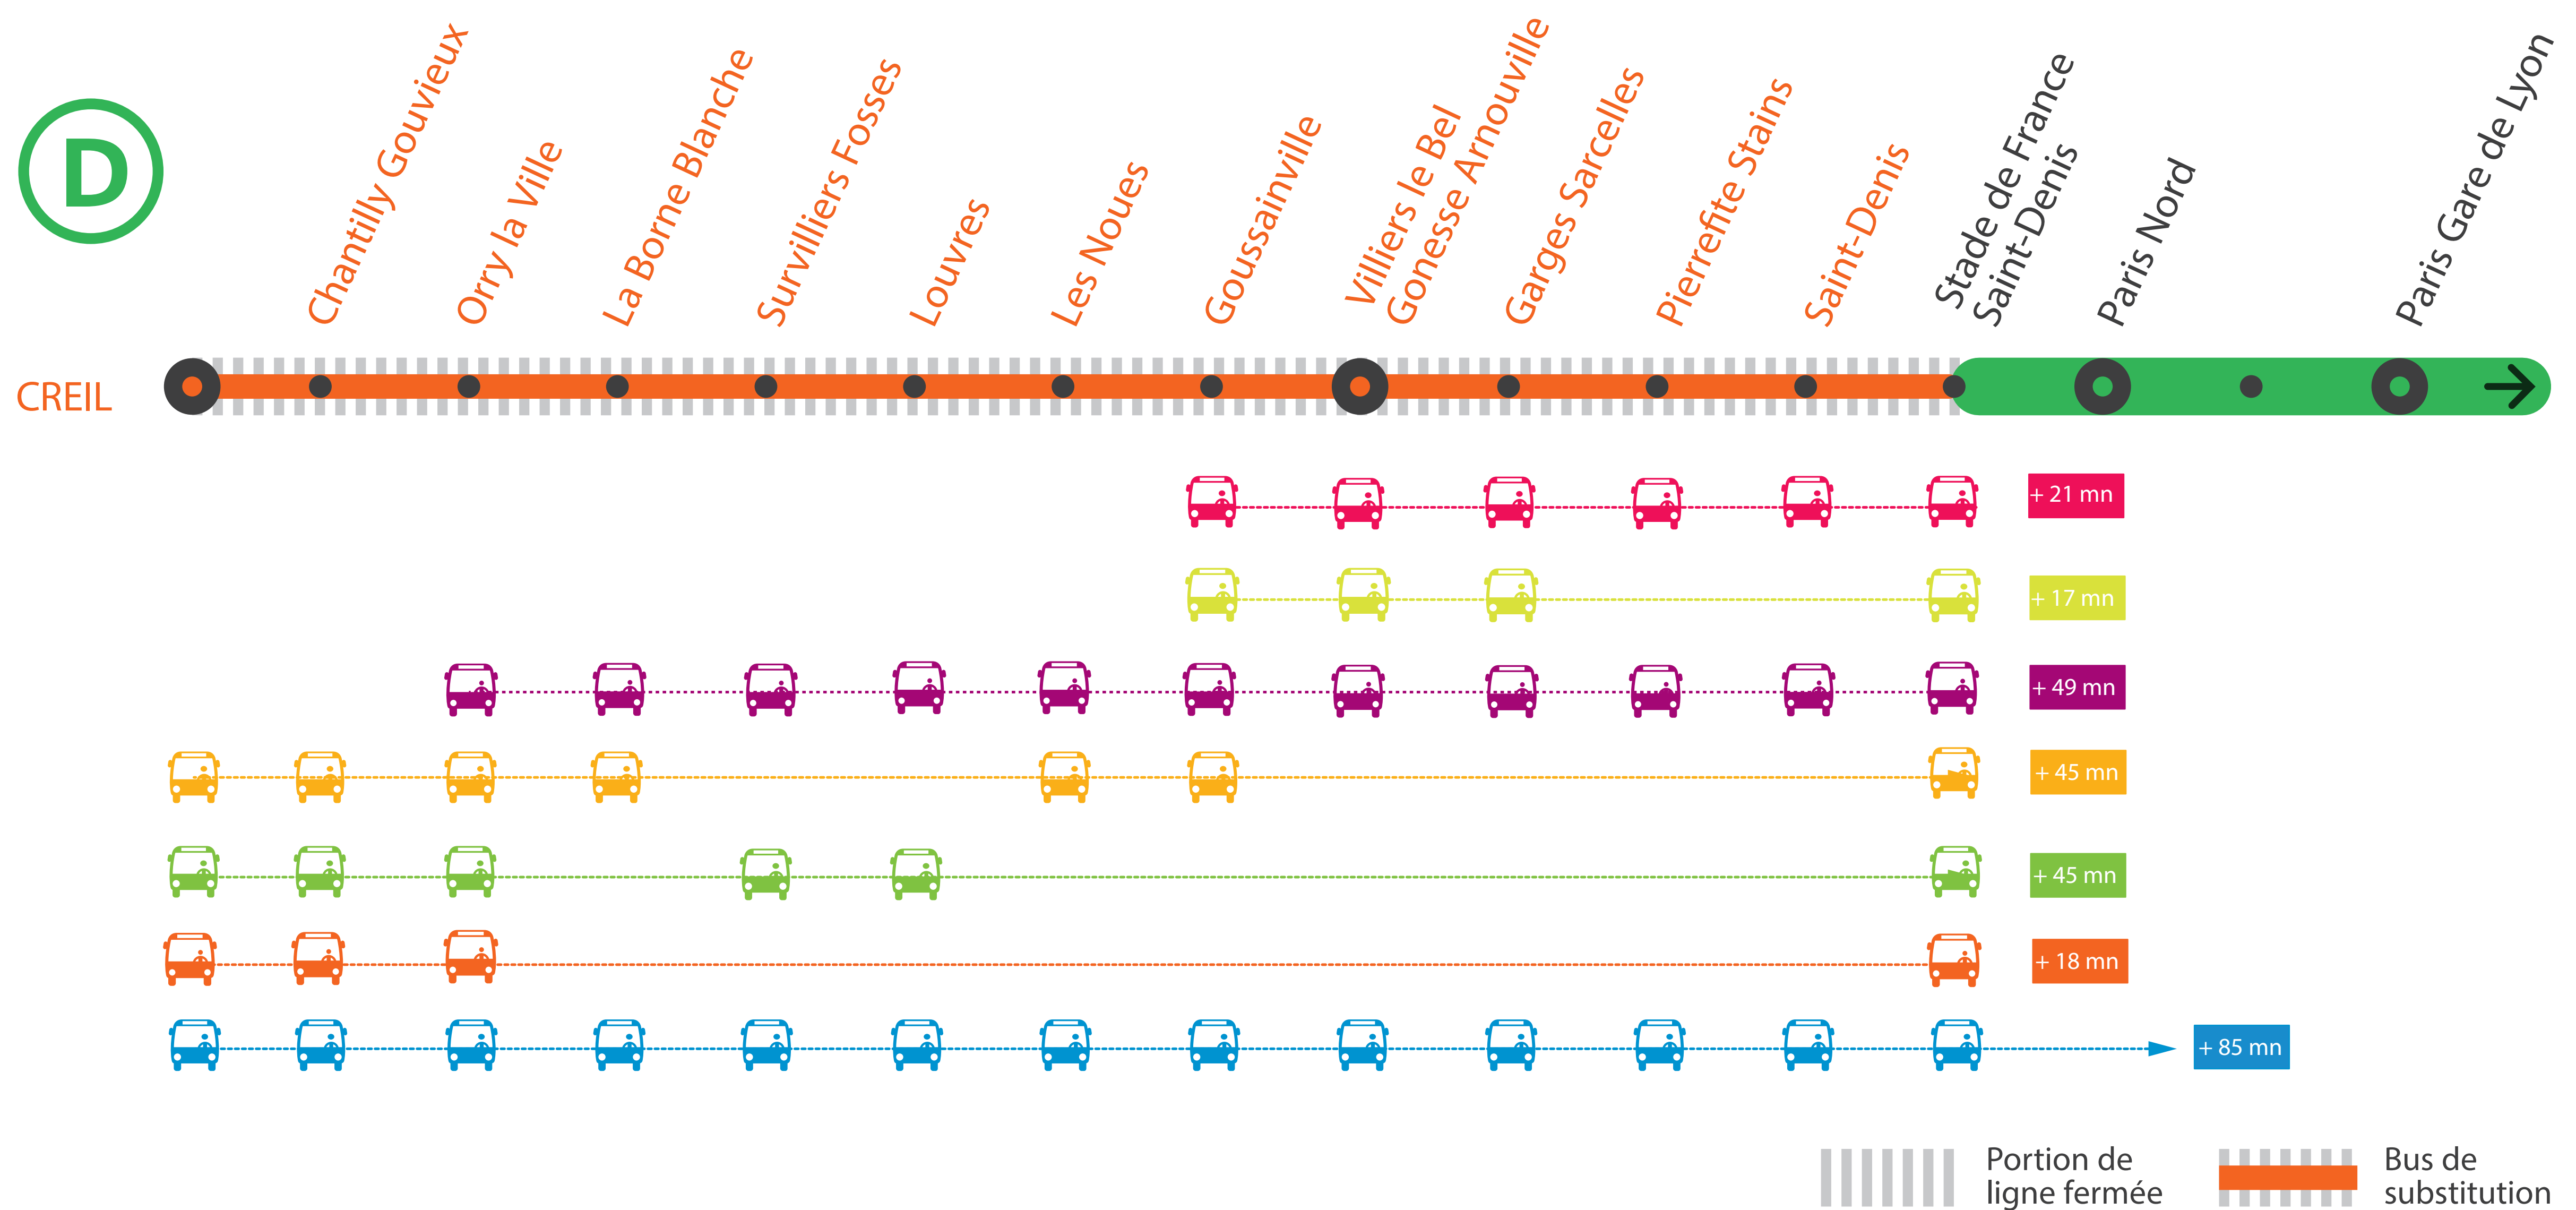

INFO TRAVAUX

AUCUN TRAIN À PARTIR DE 23H30 ENTRE STADE DE FRANCE ET CREIL

➤ Le train SOPA de 22h53 au départ de Paris Nord est terminus Goussainville sauf le jeudi.

➤ Le train de 0h53 au départ de Paris Nord est supprimé sauf le jeudi.

Bus en place à Paris Nord à destination de Creil sauf le jeudi.

AOÛT

12

au 16

+ D'INFORMATION

➤ au guichet

➤ sur @RERD_SNCF

➤ sur l'appli SNCF

➤ sur transilien.com

➤ sur maligned.transilien.com

PREMIERS ET DERNIERS TRAINS

GARES de départ par ordre alphabétique	DIRECTION	DERNIER TRAIN		PREMIER TRAIN
		LU À ME + VE	JE	
Chantilly Gouvieux	→ Paris Gare de Lyon	22:47	22:47	4:47
	→ Creil	23:43	23:43	5:43
Creil	→ Paris Gare de Lyon	22:39	22:39	4:39
	→ Paris Gare de Lyon	23:19	23:19	5:09
Garges Sarcelles	→ Creil	23:39	23:39	5:10
	→ Paris Gare de Lyon	23:11	23:11	5:01
Goussainville	→ Paris Gare de Lyon	23:49	23:49	5:19
	→ Paris Gare de Lyon	22:56	22:56	4:56
La Borne Blanche	→ Creil	0:03	0:03	5:34
	→ Paris Gare de Lyon	23:08	23:08	5:08
Les Noues	→ Creil	23:51	23:51	5:22
	→ Paris Gare de Lyon	23:04	23:04	5:04
Louvres	→ Creil	23:54	23:54	5:25
	→ Paris Gare de Lyon	22:52	22:52	4:52
Orry la Ville	→ Creil	0:06	0:06	5:38

GARES de départ par ordre alphabétique	DIRECTION	DERNIER TRAIN		PREMIER TRAIN
		LU À ME + VE	JE	
Pierrefitte Stains	→ Paris Gare de Lyon	23:22	23:22	5:12
	→ Creil	23:36	23:36	5:06
Saint-Denis	→ Paris Gare de Lyon	23:27	23:27	5:17
	→ Creil	23:31	23:31	5:01
Stade de France St-Denis	→ Paris Gare de Lyon	0:30	0:30	5:20
	→ Creil	0:34	0:57	4:58
Survilliers Fosses	→ Paris Gare de Lyon	22:59	22:59	4:59
	→ Creil	0:00	0:00	5:30
Villiers-le-Bel	→ Paris Gare de Lyon	23:15	23:15	5:05
	→ Creil	23:44	23:44	5:14