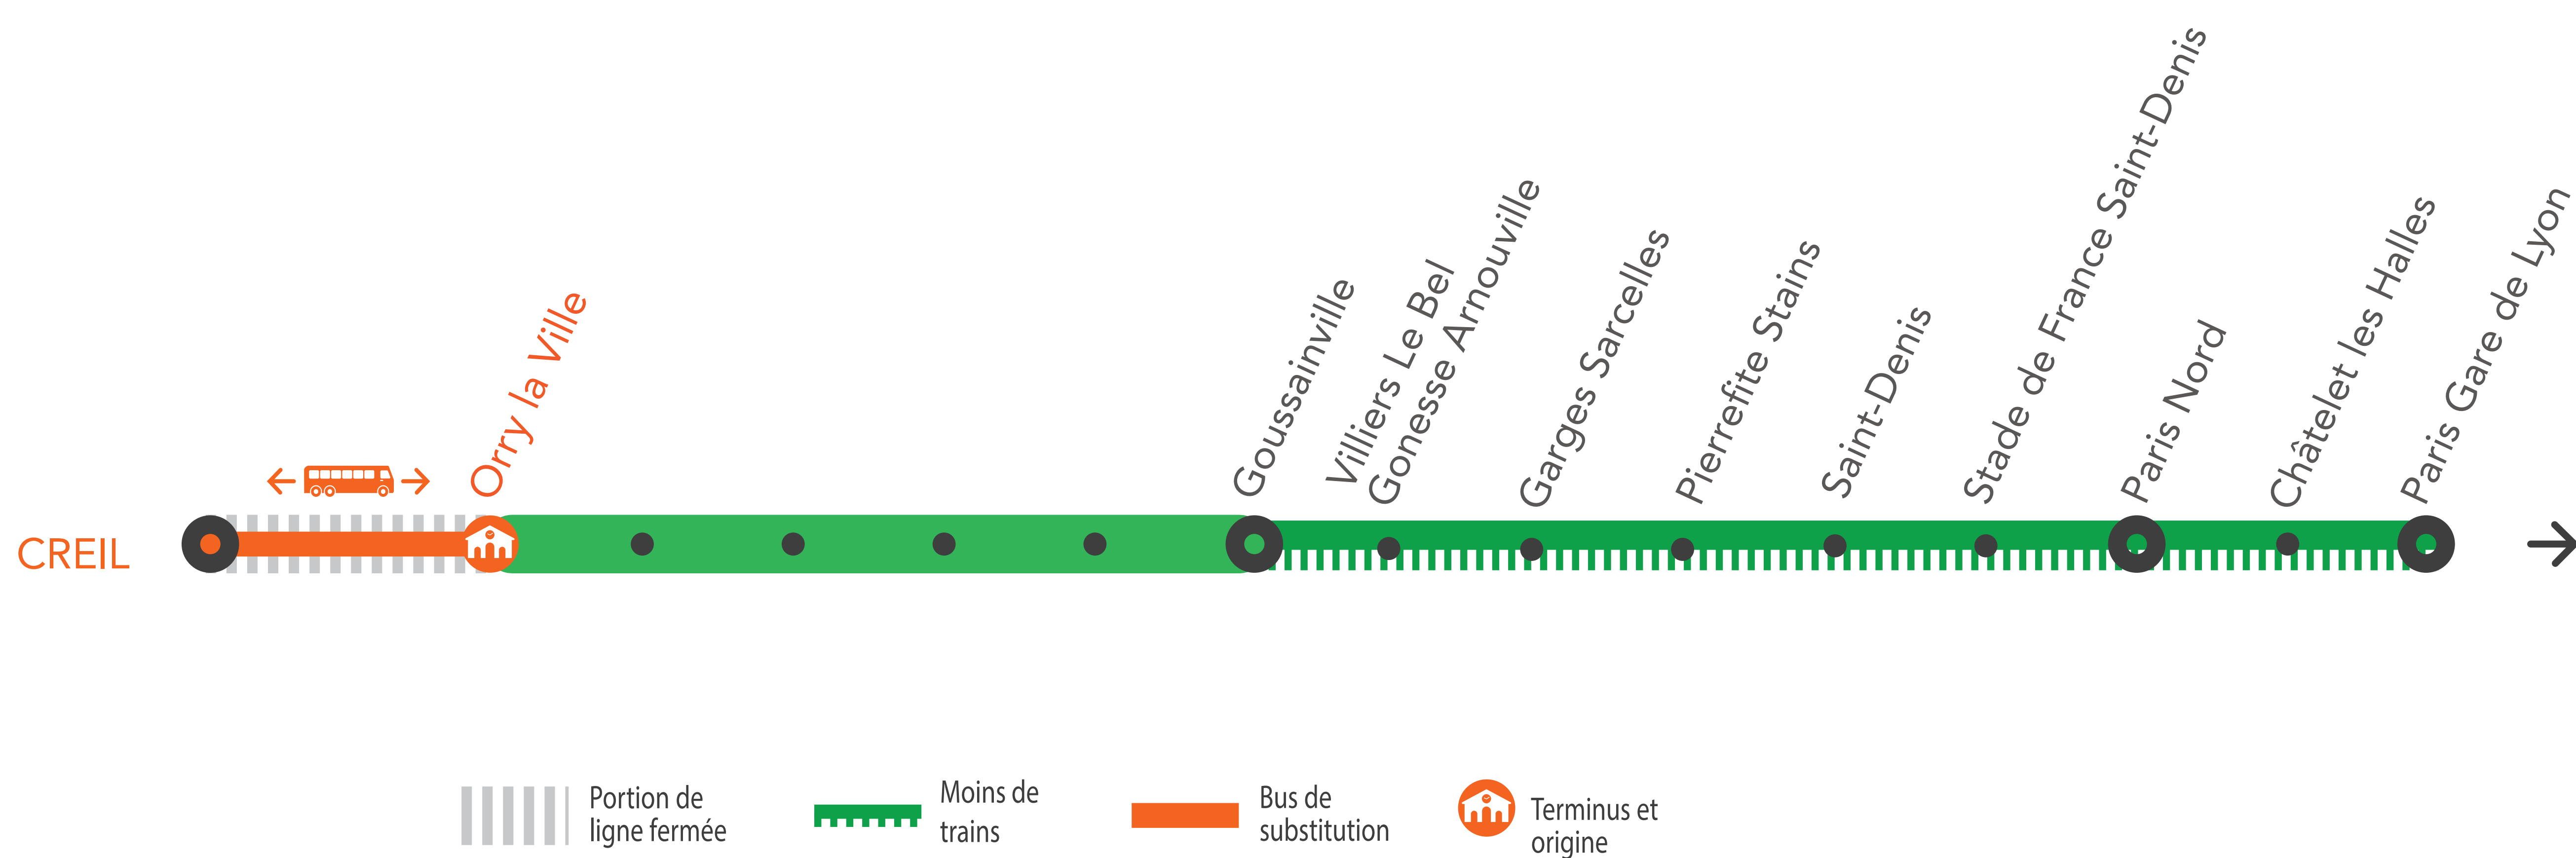

INFO TRAVAUX

WEEK
END

RER D FERMÉ TOUTE LA JOURNÉE SAMEDI ET DIMANCHE ENTRE ORRY LA VILLE ET CREIL

MOINS DE TRAINS LE DIMANCHE DE 11H00 À 21H10 ENTRE PARIS LYON ET GOUSSAINVILLE

AOÛT

31

SEPT.

1er

+ D'INFORMATION

- au guichet
- sur l'appli SNCF
- sur [maligned.transilien.com](https://www.maligned.transilien.com)
- sur @RERD_SNCF
- sur [transilien.com](https://www.transilien.com)

BUS DE SUBSTITUTION / ALLONGEMENT DE TRAJET

Orry la ville

Creil

+ 25min