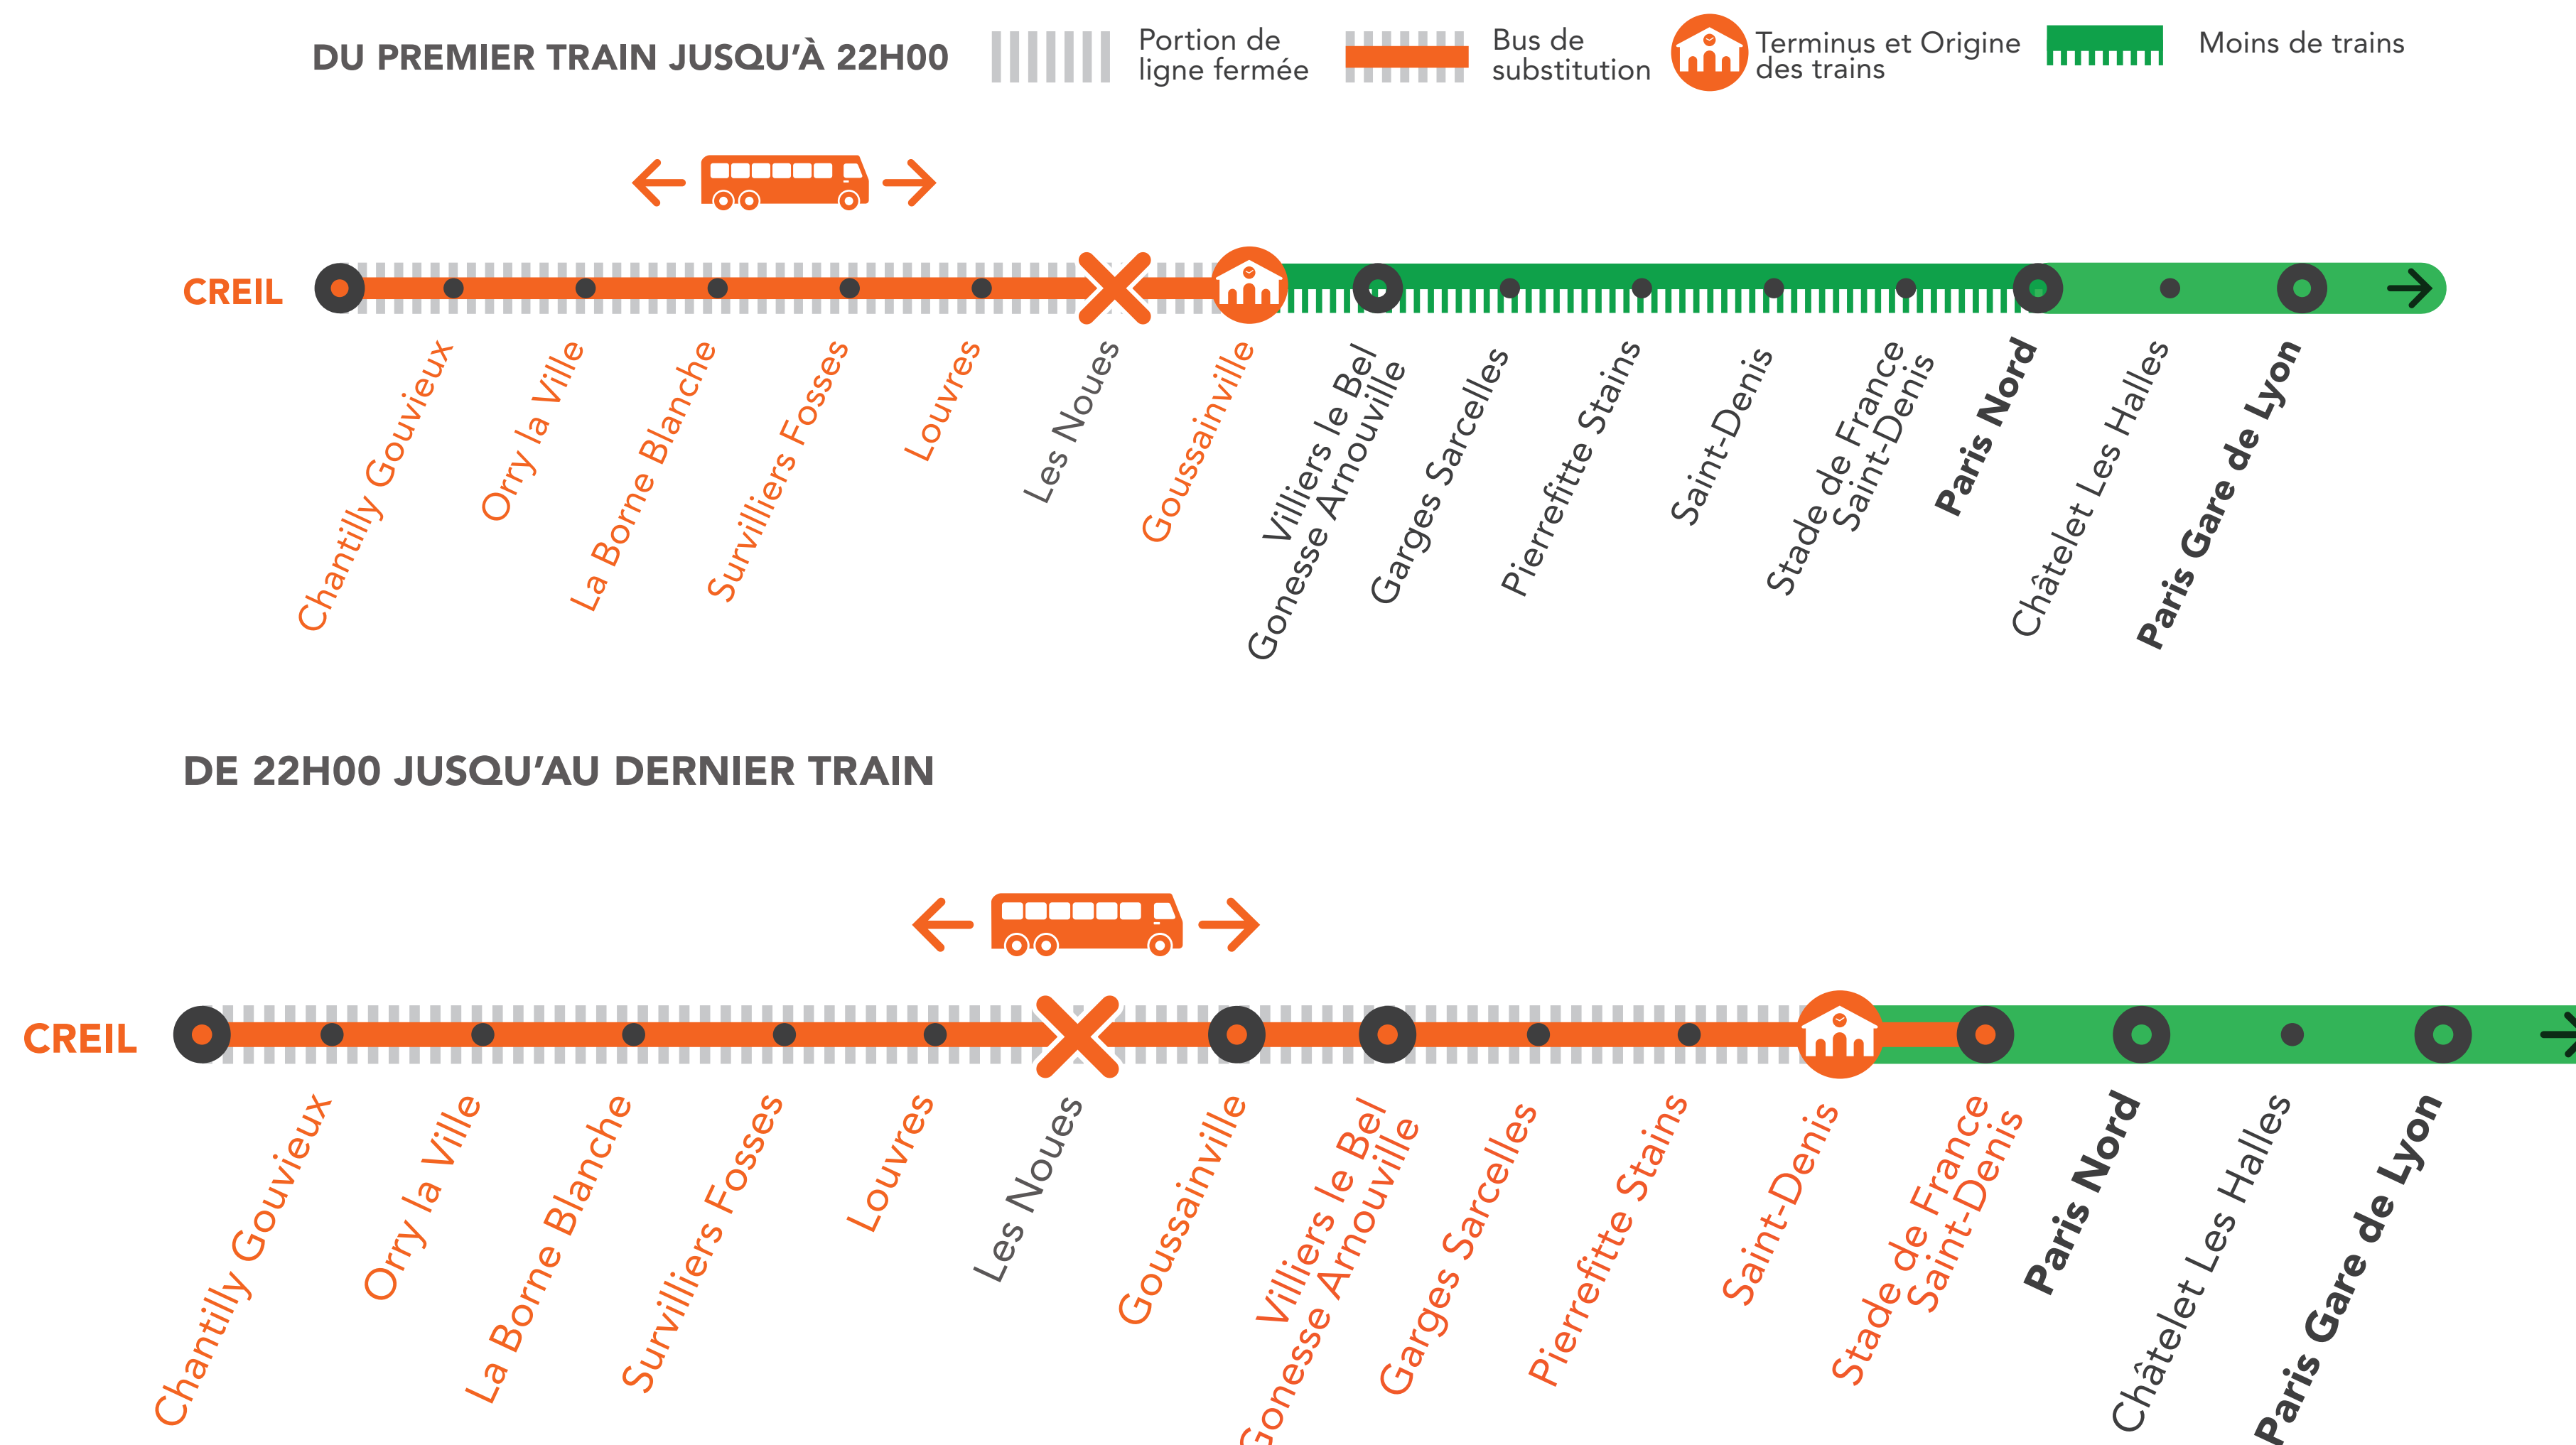

RER D FERMÉ LE WEEK-END DU PREMIER TRAIN JUSQU'À 22H00 ENTRE GOUSSAINVILLE ET CREIL

À PARTIR DE 22H00 JUSQU'AU DERNIER TRAIN ENTRE SAINT DENIS ET CREIL

MOINS DE TRAINS ENTRE PARIS ET GOUSSAINVILLE

SEPT.
**07
et 08**

+ D'INFORMATION

- au guichet
- sur l'appli SNCF
- sur [maligned.transilien.com](https://www.maligned.transilien.com)
- sur @RERD_SNCF
- sur transilien.com

JUSQU'À 22h00, LA GARE «LES NOUES» N'EST PAS DESSERVIE EN BUS : POUR EMPRUNTER UN BUS DE LOUVRES À CREIL, MERCI DE VOUS RENDRE À GOUSSAINVILLE.