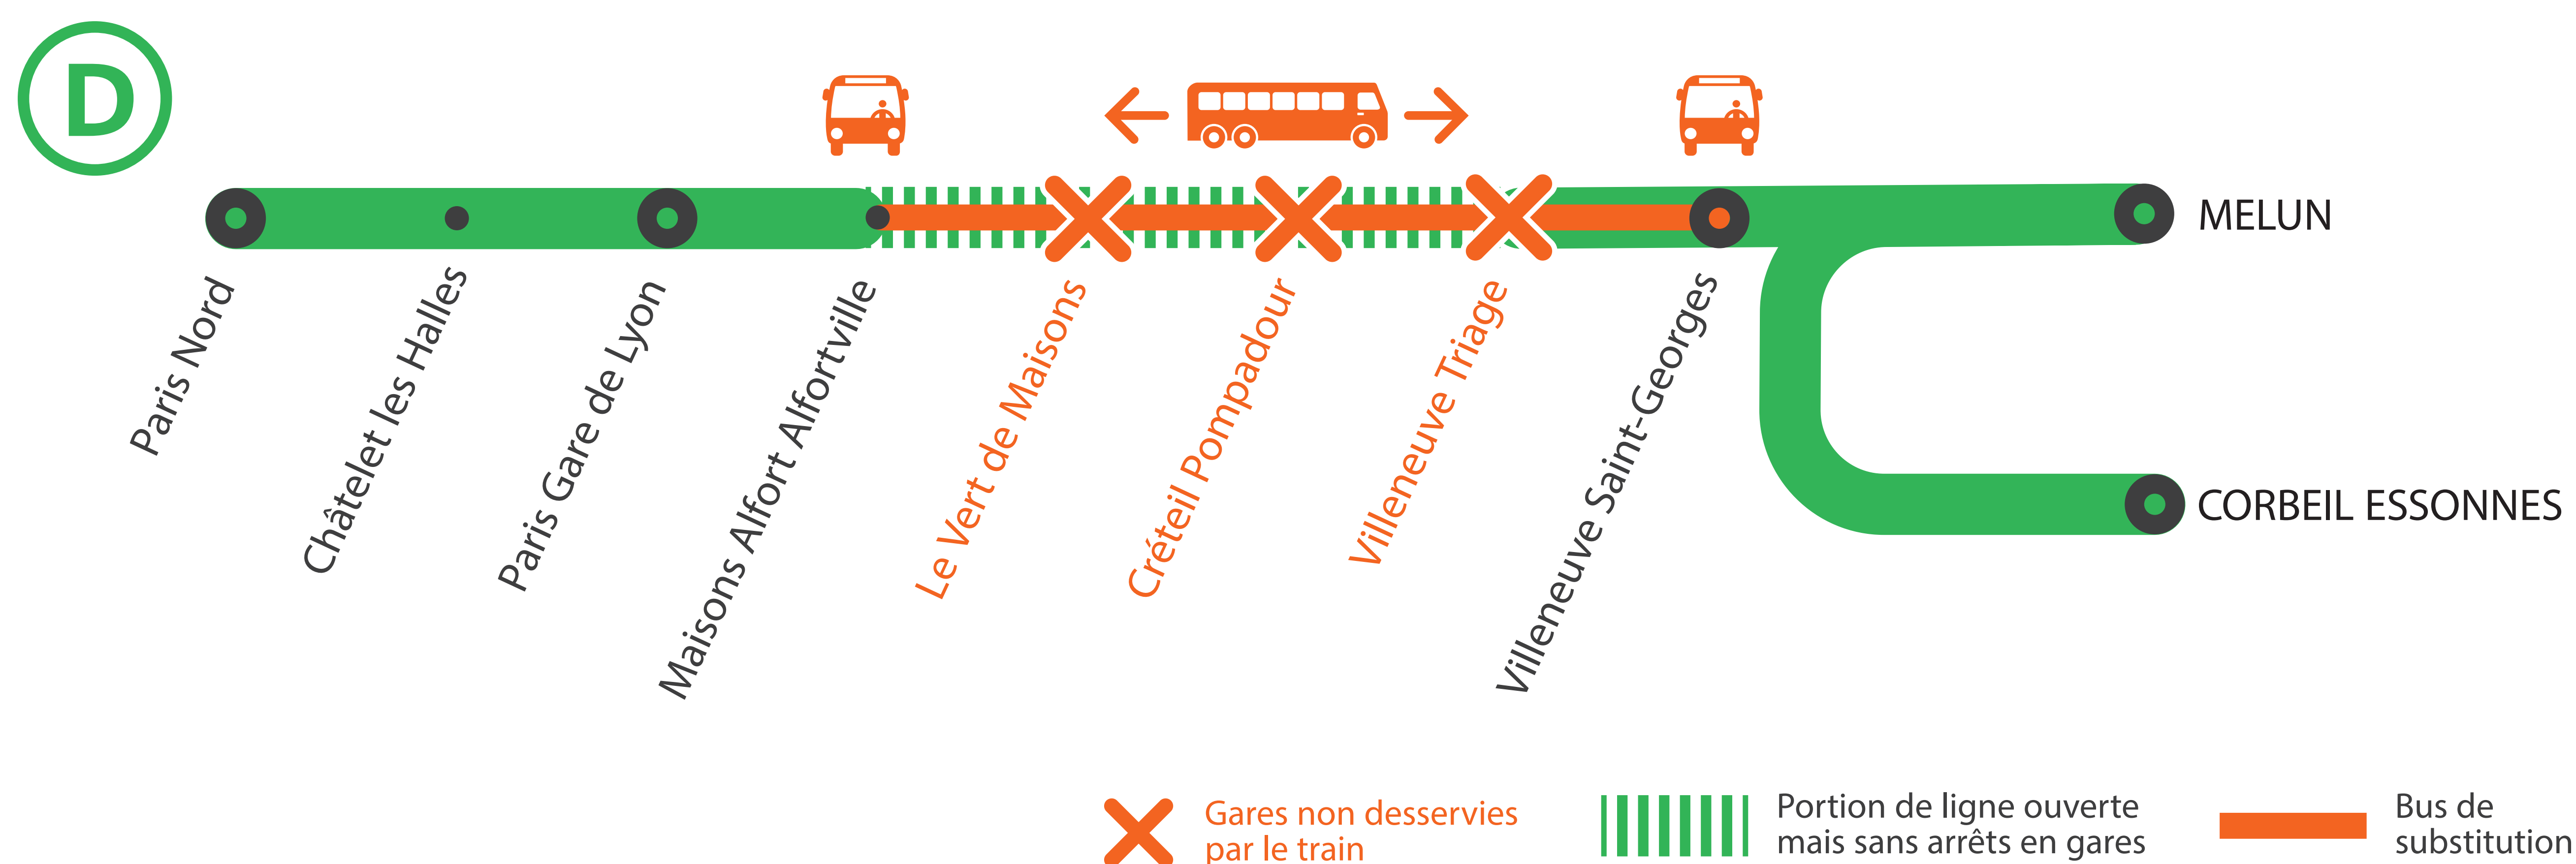

INFO TRAVAUX

GARES NON DESSERVIES* DE 22H45 À 4H50

ENTRE PARIS LYON ET VILLENEUVE-ST-GEORGES DU LUNDI AU VENDREDI

* LES TRAINS DACA ET ZACO NE CIRCULENT PAS À PARTIR DE 22H30

AOÛT
26
au **30**

SEPT.
2
au **6**

+ D'INFORMATION

- au guichet
- sur l'appli SNCF
- sur [maligned.transilien.com](https://www.maligned.transilien.com)
- sur @RERD_SNCF
- sur [transilien.com](https://www.transilien.com)

BUS DE SUBSTITUTION / ALLONGEMENT DE TRAJET

GARES NON DESSERVIES

DE 22H45 À 04h50*

ENTRE PARIS GARE DE LYON ET VILLENEUVE ST GEORGES
DU LUNDI 26 AU VENDREDI 30 AOUT

* LES TRAINS DACA ET ZACO NE CIRCULENT PAS À PARTIR DE 22H30

FICHE HORAIRES : TRAINS + BUS

Paris Gare de Lyon ➔ Villeneuve Saint-Georges

- À partir de 22h50 à Paris Lyon, aucun train ne dessert les gares de **Le vert de Maisons, Créteil Pompadour et Villeneuve Triage.**
- **Dernier train** au départ de Paris Lyon pour Le vert de Maisons, Créteil Pompadour et Villeneuve Triage : **22h29.**
- **Dernier train** au départ de Paris Lyon pour Villeneuve St Georges : **1h00.**