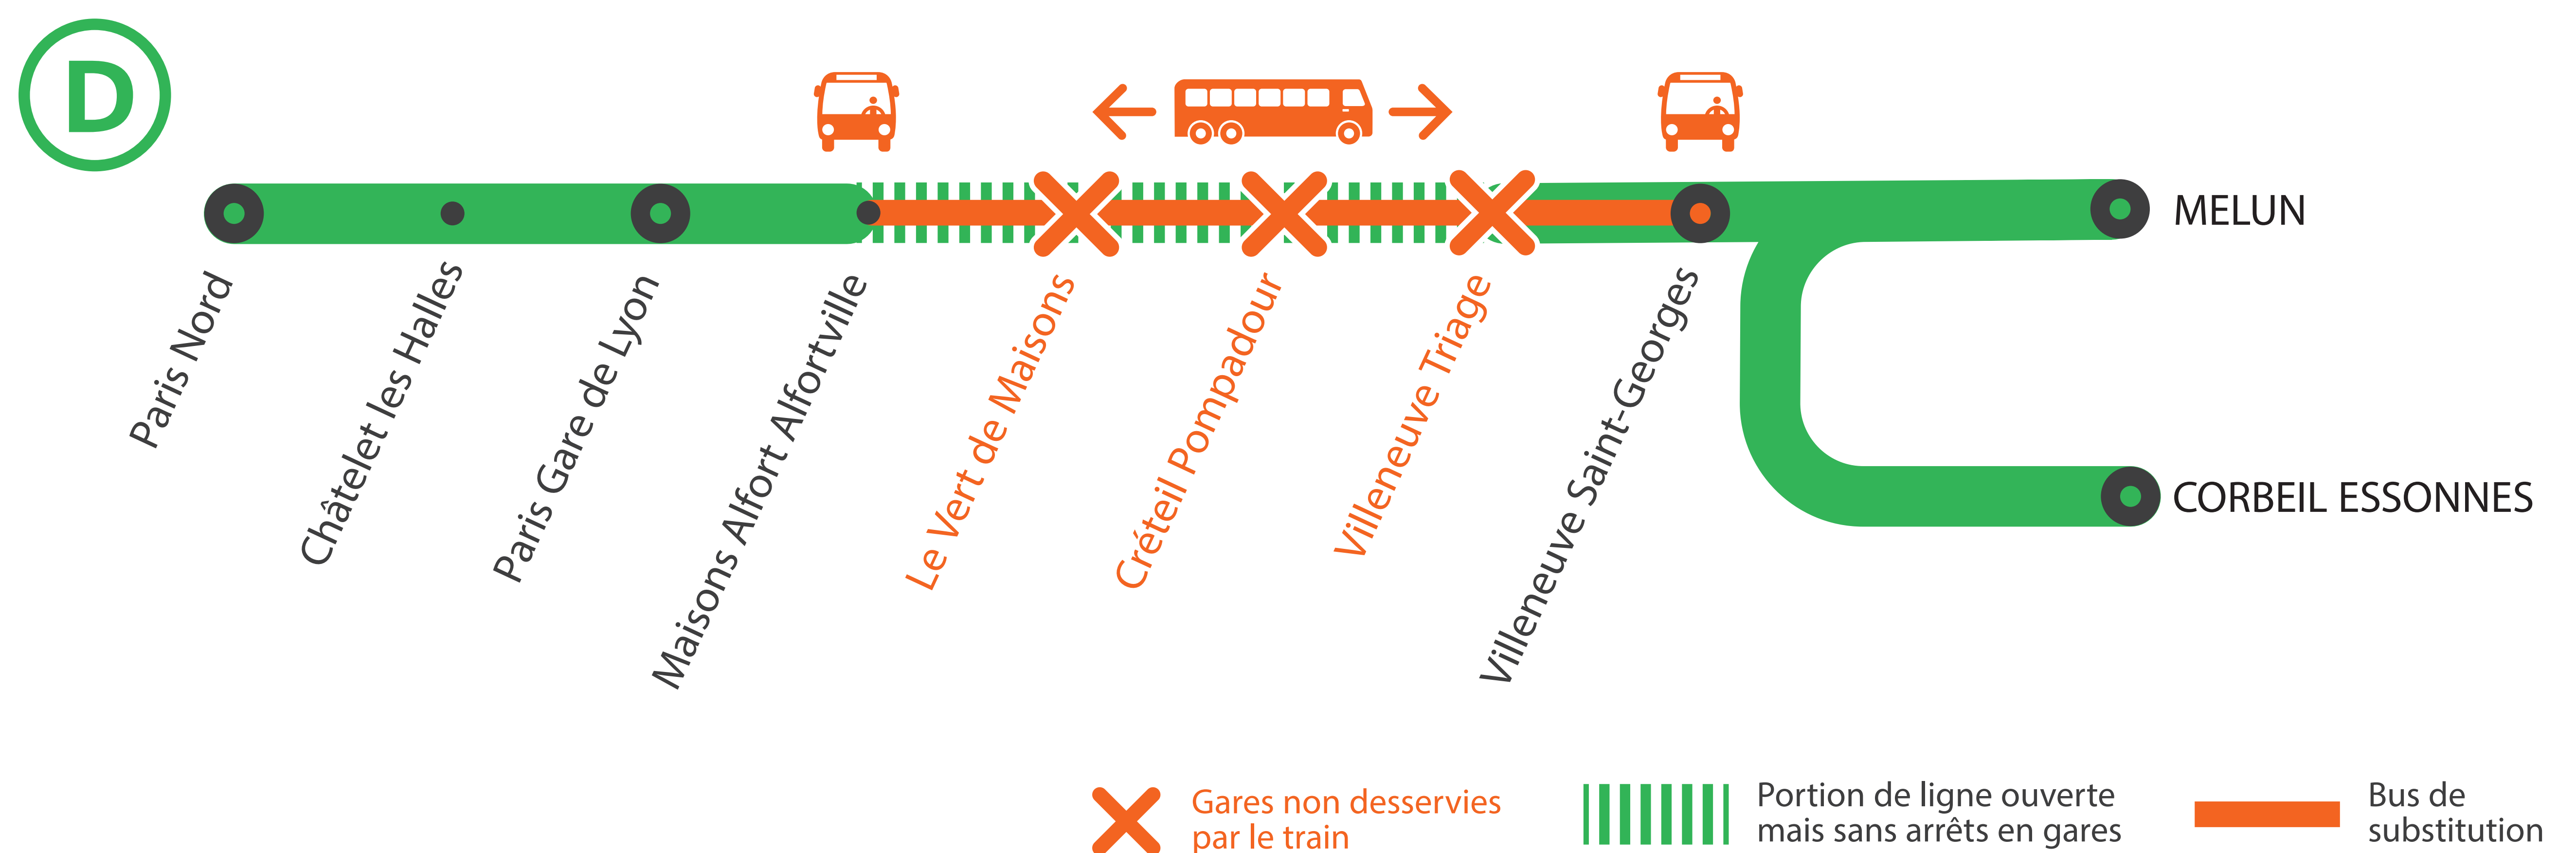

GARES NON DESSERVIES* DE 22H45 À 4H50

ENTRE MAISONS ALFORT ET VILLENEUVE-ST-GEORGES DU LUNDI AU VENDREDI

* LES TRAINS DACA ET ZACO NE CIRCULENT PAS À PARTIR DE 22H30

AOÛT

26

au **30**

SEPT.

2

au **6**

+ D'INFORMATION

- au guichet
- sur l'appli SNCF
- sur [maligned.transilien.com](https://www.maligned.transilien.com)
- sur @RERD_SNCF
- sur [transilien.com](https://www.transilien.com)

BUS DE SUBSTITUTION / ALLONGEMENT DE TRAJET

GARES NON DESSERVIES

DE 22H45 À 04h50*

ENTRE MAISONS ALFORT ET VILLENEUVE ST GEORGES
DU LUNDI 2 AU VENDREDI 6 SEPTEMBRE

*LES TRAINS DACA ET ZACO NE CIRCULENT PAS À PARTIR DE 22H30

FICHE HORAIRES : TRAINS + BUS

Un service de bus est mis en place au départ de Villeneuve-St-Georges

	SOPA	DOPA	LUPA			UUPA			DUPA			UUPA		DUCA		SUPA		DOCA	DUCA	SOPA
VILLENEUVE-ST-GEORGES	22:24	22:35	22:54	22:57	23:04	23:24	23:27	23:34	23:35	23:45	23:57	0:04	0:11	0:14	0:27	0:26	0:34	4:41	4:41	4:54
VILLENEUVE-TRIAGE	22:27	22:38	-	23:02	23:09	-	23:32	23:39	-	23:50	0:02	-	0:16	-	0:32	-	0:39	4:44	-	4:57
CRÉTEIL-POMPADOUR	22:30	22:41	-	23:20	23:27	-	23:50	23:57	-	0:08	0:20	-	0:34	-	0:50	-	0:57	4:48	-	5:00
LE VERT-DE-MAISONS	22:33	22:44	-	23:25	23:32	-	23:55	0:02	-	0:13	0:25	-	0:39	-	0:55	-	1:02	4:51	-	5:03
MAISONS-ALFORT-ALFORTVILLE	22:36	22:47	23:03	23:31	23:38	23:36	0:01	0:08	23:45	0:19	0:31	0:14	0:45	0:28	1:01	0:34	1:08	4:54	4:54	5:06
PARIS-GARE-DE-LYON	-	-	-	-	-	-	-	-	-	0:57	-	1:11	0:34	1:27	-	1:34	-	-	-	
PARIS-GARE-DE-LYON (RER)	22:43	22:54	23:13			23:43			23:54			0:20				0:43		5:00	5:00	5:13