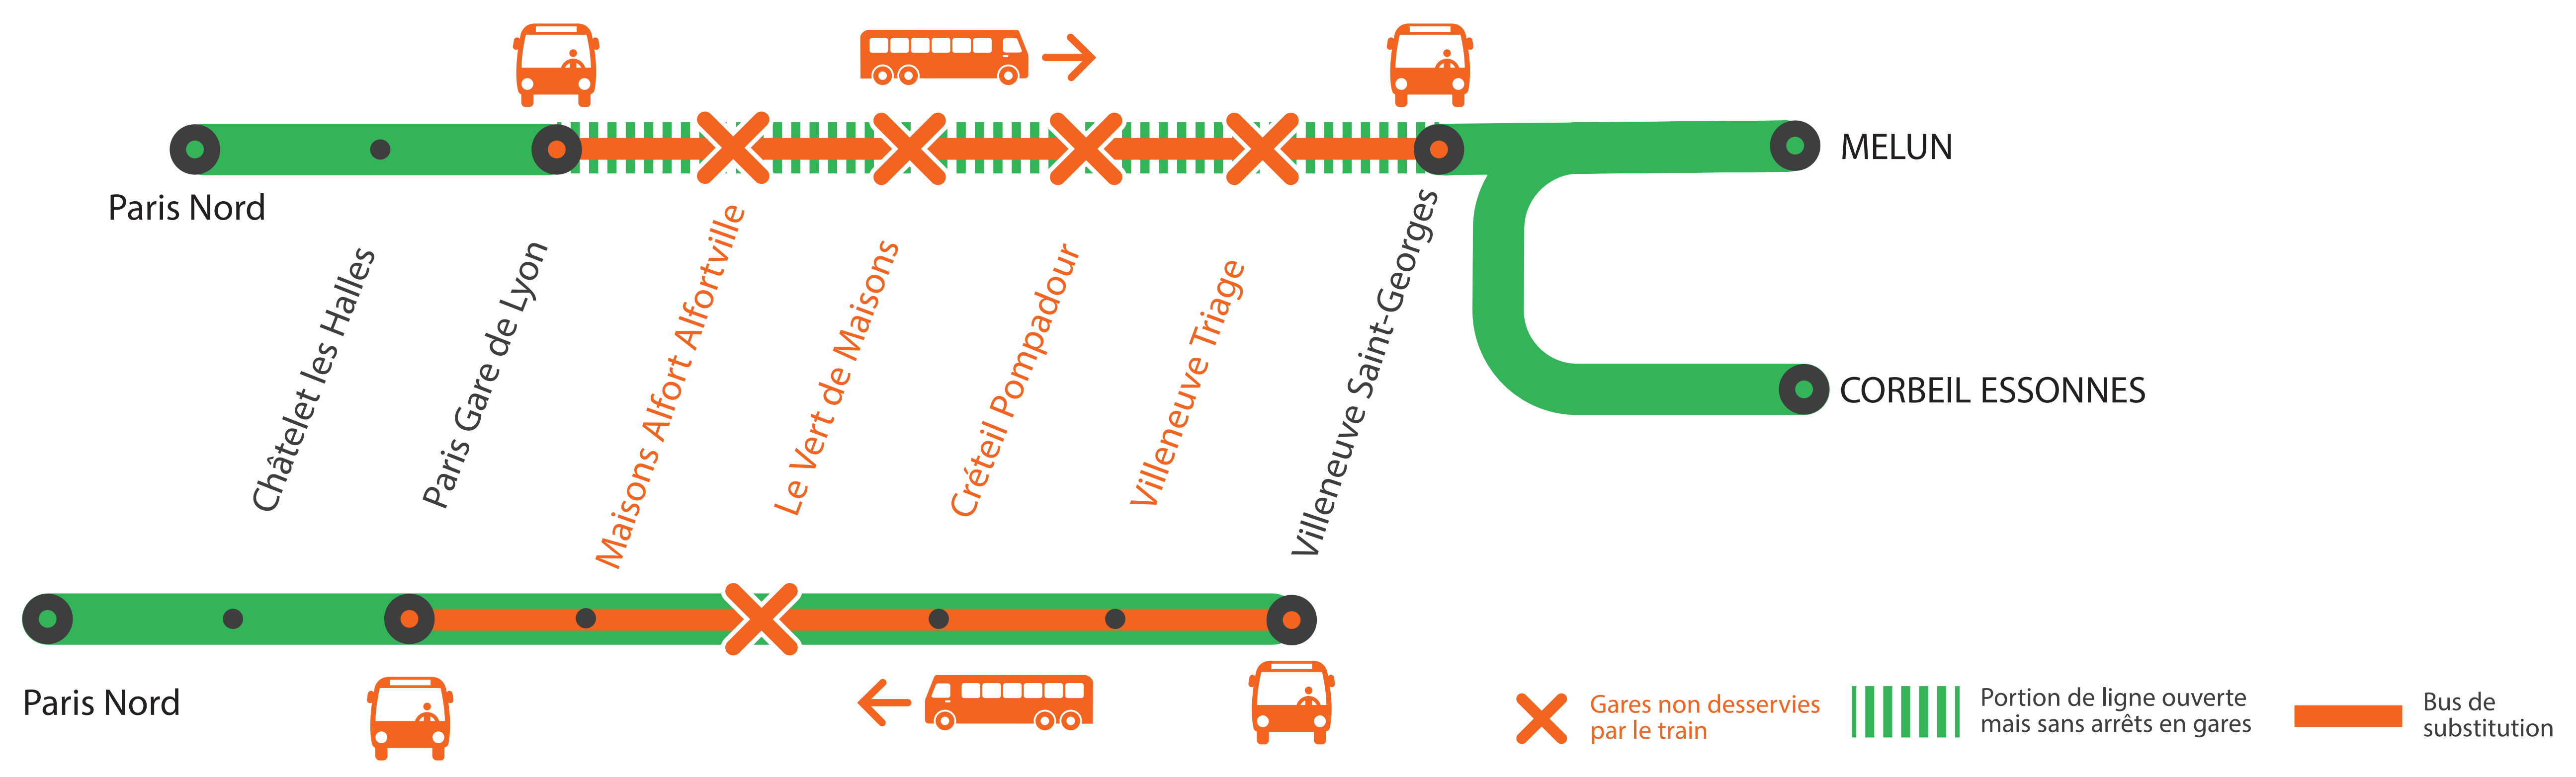

## GARES NON DESSERVIES\* DE 22H45 À 4H50

## ENTRE PARIS LYON ET VILLENEUVE-ST-GEORGES DU LUNDI AU VENDREDI

\* LES TRAINS DACA ET ZACO NE CIRCULENT PAS À PARTIR DE 22H30

**AOÛT**

**5**

au **9**

**+ D'INFORMATION**

- au guichet
- sur l'appli SNCF
- sur [maligned.transilien.com](https://www.maligned.transilien.com)
- sur @RERD\_SNCF
- sur [transilien.com](https://www.transilien.com)

**BUS DE SUBSTITUTION / ALLONGEMENT DE TRAJET**

Paris Gare de Lyon ↔ Villeneuve Saint-Georges **+20 MIN**

**COVOITURAGE ID VROOM**

Pendant les travaux, covoiturez. Transilien vous offre votre trajet.\*  
\*Offre soumise à conditions

## GARES NON DESSERVIES

DE 22H45 À 04h50\*

ENTRE PARIS GARE DE LYON ET VILLENEUVE ST GEORGES

DU LUNDI 5 AU VENDREDI 9 AOÛT

\* LES TRAINS DACA ET ZACO NE CIRCULENT PAS À PARTIR DE 22H30